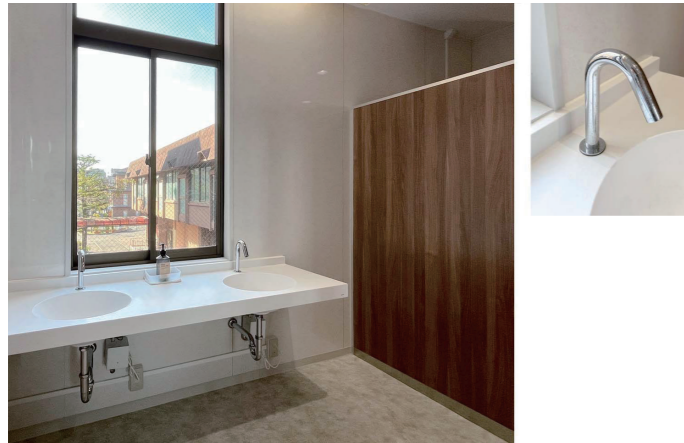

京都文教中学校・高等学校 1号館

外観

1904(明治37)年に「高等家政女学校」を前身として開校。2004(平成16)年に創立100周年を迎え、中学校・高等学校が男女共学となった。1号館は、学園最古の建築物であり、シンボリックな存在である。

2F女子トイレ 入口

トイレ入口は、改修前のまま引戸を使用。すりガラスにより人の気配が把握でき、入退室の際の確認や衝突を防いでいる。トイレサインも改修前から引き継いで活用している。

2F女子トイレ 全体

広々とした開放感を感じさせるレイアウトに改修されたトイレは、洗面コーナーと大便器コーナー奥の窓を活かした外光を取り込む設計により、明るく温かみがあり、清潔感あふれる空間となっている。

2F女子トイレ図面

和式便器から洋式便器に、湿式清掃から乾式清掃に改修。器具数算定におけるレベル1を確保した上で、以前より器具数を減らし、ゆとりのある使いやすいレイアウトに変更。また、スタイリングコーナーを新設している。

2F女子トイレ 洗面コーナー

洗面には、カウンターとボウルに継ぎ目がない一体形状で、清掃のしやすいマープライトカウンター(ボウル一体タイプ)を設置。さらに、衛生面に配慮して、非接触で使用できる自動水栓を採用している。

2F女子トイレ スタイリングコーナー

改修前は、廊下の鏡で身だしなみチェックをしている女子生徒の姿をよく見かけたことから、利用しやすいように女子トイレ内にスタイリングコーナーを新設。4名が同時に利用でき、女子生徒からは高評価を得ている。

水まわりの特長

広々としたレイアウトに改修された2F女子トイレは、窓からの外光を活かした設計により、明るく温かみがあり、清潔感あふれる空間に変更。内装は、木の風情を大切にしたい1号館の特徴である「木目」をブース材に取り入れ、それ以外は白基調で統一することにより、ナチュラルかつ明るい印象となっている。さらに、改修前は、廊下の鏡で身だしなみチェックをする女子生徒の姿をよく見かけたことから、女子トイレ内にスタイリングコーナーを新設。4名が同時に利用でき、女子生徒からは高評価を得ている。また、改修前は掃除当番などの掲示物を壁面に直貼りしていたため、改修を機に、視線カットのために設けた間仕切り壁に掲示板を設置している。美しくなったトイレは、きれいに使おうという意識も高めている。