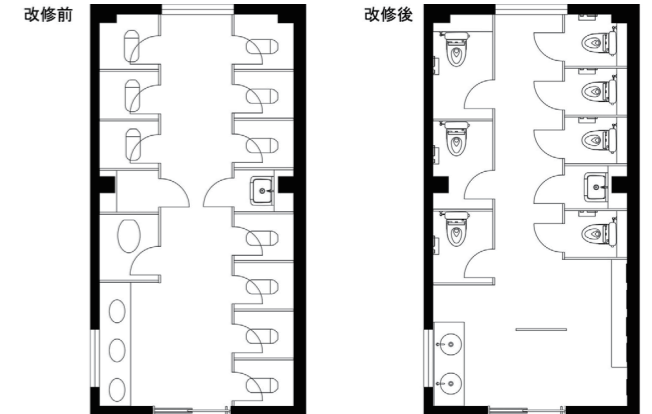

京都文教中学校・高等学校 1号館

外観

1904(明治37)年に「高等家政女学校」を前身として開校。2004(平成16)年に創立100周年を迎え、中学校・高等学校が男女共学となった。1号館は、学園最古の建築物であり、シンボリックな存在である。

2F女子トイレ 入口

トイレ入口は、改修前のまま引戸を使用。すりガラスにより人の気配が把握でき、入退室の際の確認や衝突を防いでいる。トイレサインも改修前から引き継いで活用している。

2F女子トイレ 全体

広々とした開放感を感じさせるレイアウトに改修されたトイレは、洗面コーナーと大便器コーナー奥の窓を活かした外光を取り込む設計により、明るく温かみがあり、清潔感あふれる空間となっている。

2F女子トイレ図面

和式便器から洋式便器に、湿式清掃から乾式清掃に改修。器具数算定におけるレベル1を確保した上で、以前より器具数を減らし、ゆとりのある使いやすいレイアウトに変更。また、スタイリングコーナーを新設している。

2F女子トイレ 洗面コーナー

洗面には、カウンターとボウルに継ぎ目がない一体形状で、清掃のしやすいマープライトカウンター(ボウル一体タイプ)を設置。さらに、衛生面に配慮して、非接触で使用できる自動水栓を採用している。

2F女子トイレ スタイリングコーナー

改修前は、廊下の鏡で身だしなみチェックをしている女子生徒の姿をよく見かけたことから、利用しやすいように女子トイレ内にスタイリングコーナーを新設。4名が同時に利用でき、女子生徒からは高評価を得ている。

水まわりの特長

広々としたレイアウトに改修された2F女子トイレは、窓からの外光を活かした設計により、明るく温かみがあり、清潔感あふれる空間に変更。内装は、木の風情を大切にしたい1号館の特徴である「木目」をブース材に取り入れ、それ以外は白基調で統一することにより、ナチュラルかつ明るい印象となっている。さらに、改修前は、廊下の鏡で身だしなみチェックをする女子生徒の姿をよく見かけたことから、女子トイレ内にスタイリングコーナーを新設。4名が同時に利用でき、女子生徒からは高評価を得ている。また、改修前は掃除当番などの掲示物を壁面に直貼りしていたため、改修を機に、視線カットのために設けた間仕切り壁に掲示板を設置している。美しくなったトイレは、きれいに使おうという意識も高めている。