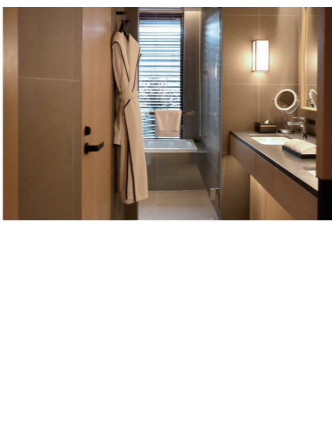

ブライズルームメイクコーナー

結婚式当日に新婦がリラックスして身繕いができるように用意された、シックで落ち着いた「ブライズルーム」。メイクコーナーには、汚れた手をすぐに洗えるよう洗面器を完備している。