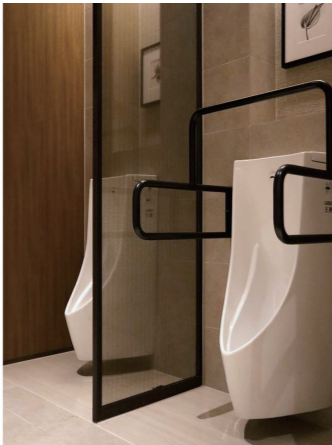

ロビーフロア バリアフリートイレ

ホテルを訪れるさまざまな利用者に配慮した、ロビーフロアのバリアフリートイレ。入口には、トイレ内の設備が繊細なグラフィックサインで表記されている。

ロビーフロア バリアフリートイレ

車いす使用者のほか、オストメイトや乳幼児連れに配慮して、汚物流しやベビーチェア、ベビーシートを備えている。

ロビーフロア 男性トイレ

小便器は、床の清掃性や節水性に優れた壁掛型の自動洗浄小便器を採用。小便器の間に、内装意匠に溶け込む半透明の仕切りを設けることで、圧迫感なく視線をさえぎる配慮がなされている。

ロビーフロア 女性トイレ

大便器ブースの壁を天井まで立ち上げることで、上質な個室感を高めると共に、プライバシーにも配慮。大便器は、デザイン性と節水性に優れたウォシュレット一体形便器ネオレストAHを採用している。

ユーフォリア プレミアコーナーキング

広さ52㎡の「ユーフォリア プレミアコーナーキング」のトイレには、ローシルエットフォルムのウォシュレット一体形大便器とスティックリモコンを採用。スタイリッシュな空間を創出している。

水まわりの特長

5Fロビーフロアの共用トイレは、入口から内装まで、石張りで統一された重厚感のある落ち着いた空間。ホテルを訪れる、さまざまな利用者に配慮したバリアフリーには、車いす使用者のほか、オストメイトや乳幼児連れに配慮した設備を完備している。男女トイレも、小便器の間に仕切りを設けたり、大便器ブースの壁を天井まで立ち上げるなど、上質な個室感を高め、プライバシーにも配慮している。落ち着いた雰囲気客室トイレには、洗練された空間意匠に調和する、デザイン性と節水性に優れたウォシュレット一体形便器ネオレストAHとスティックリモコンを採用。心地よい滞在にふさわしく整えられた水まわり空間が、スタイリッシュで上質な時間を演出している。

メイクコーナー同様、落ち着いた雰囲気客室のトイレ。大便器は、直線的な美しいフォルムで空間と調和するウォシュレット一体形便器ネオレストAHを設置している。