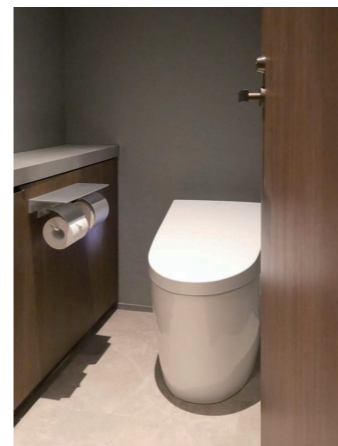

ロビーフロア バリアフリートイレ

ホテルを訪れるさまざまな利用者に配慮した、ロビーフロアのバリアフリートイレ。入口には、トイレ内の設備が繊細なグラフィックサインで表記されている。

ロビーフロア バリアフリートイレ

車いす使用者のほか、オストメイトや乳幼児連れに配慮して、汚物流しやベビーチェア、ベビーシートを備えている。

ロビーフロア 男性トイレ

小便器は、床の清掃性や節水性に優れた壁掛型の自動洗浄小便器を採用。小便器の間に、内装意匠に溶け込む半透明の仕切りを設けることで、圧迫感なく視線をさえぎる配慮がなされている。

水まわりの特長

5Fロビーフロアの共用トイレは、入口から内装まで、石張りで統一された重厚感のある落ち着いた空間。ホテルを訪れる、さまざまな利用者に配慮したバリアフリーには、車いす使用者のほか、オストメイトや乳幼児連れに配慮した設備を完備している。男女トイレも、小便器の間に仕切りを設けたり、大便器ブースの壁を天井まで立ち上げるなど、上質な個室感を高め、プライバシーにも配慮している。落ち着いた雰囲気客室トイレには、洗練された空間意匠に調和する、デザイン性と節水性に優れたウォシュレット一体形便器ネオレストAHとスティックリモコンを採用。心地よい滞在にふさわしく整えられた水まわり空間が、スタイリッシュで上質な時間を演出している。

ユーフォリア モダンジャパニーズ

訪日外国人や、高齢の宿泊者に好まれる畳敷きの和室を2室用意。「ユーフォリア モダンジャパニーズ」では、水まわりに至るまで空間全体、和の色調・イメージで統一されている。

ブライズルームメイクコーナー

結婚式当日に新婦がリラックスして身繕いができるように用意された、シックで落ち着いた「ブライズルーム」。メイクコーナーには、汚れた手をすぐに洗えるよう洗面器を完備している。

ブライズルーム トイレ

メイクコーナー同様、落ち着いた雰囲気客室のトイレ。大便器は、直線的な美しいフォルムで空間と調和するウォシュレット一体形便器ネオレストAHを設置している。