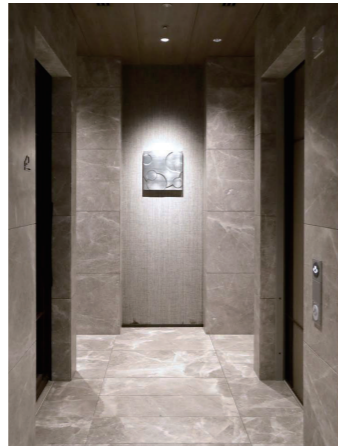

ロビーフロア トイレ入口

ロビーフロアのトイレ入口。壁・床全面石張りの重厚感のある内装は、間接照明を効果的に用い、上質で落ち着いた印象となっている。