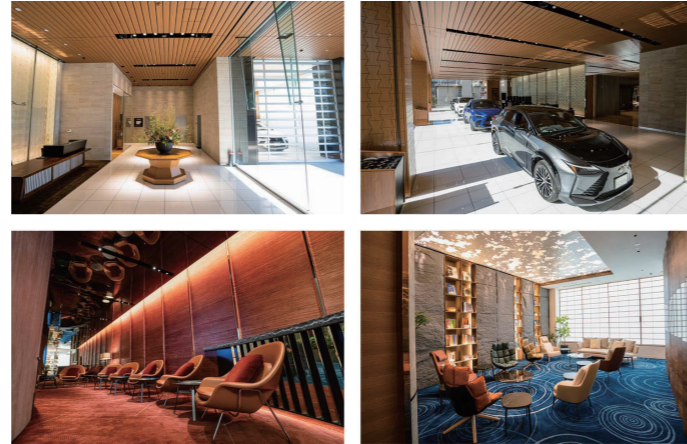

レクサス山王 CLUB LEXUS

外観

「名古屋駅」から車で10分ほどの大通り沿いに位置するプレミアムブランド「レクサス」のショールーム。シックで落ち着いた雰囲気の外観が、街路樹の緑と調和し溶け込んでいる。

内観

1F 総合受付 (写真左上)。2F ショールーム (写真右上)。「CLUB LEXUS」内の茶室に見立てた「庵(あん)」(写真左下)。「CLUB LEXUS」内の「座」は自然光を取り入れた心安らく空間 (写真右下)。

トイレ入口

名栗加工による木目調が美しいトイレ前通路。通路左奥は、車両の展示スペースとなっている。また、各トイレの入口には、モノトーンでシックなピクトサインは、各トイレ内の設備をわかりやすく掲示。

トイレ図面

水まわりの特長

建替の経緯

NTPグループが手掛けるレクサス店としては、愛知県下で7店舗目となる「レクサス山王」。今後、この地域での高級車市場ニーズの伸長を踏まえ、新規オープンした。「小さな高級店」がコンセプトの同店舗は、レクサスブランドが目指す世界観を建物全体で表現。内装やインテリアの仕上げは、洗練された高級感と、くつろぎを感じさせる設えとなっている。2Fには、同店舗のオーナーだけが利用できる専用ラウンジ「CLUB LEXUS」を設置。伝統的な日本家屋の心地よさをイメージした、“和モダン”の雰囲気を感ぜられるラウンジは、洗車や車両点検など、滞在時間をゆっくりと快適に過ごせる空間となっている。「CLUB LEXUS」の設置は、名古屋中心部に位置する旗艦店「レクサス高岳」に次ぎ、2店舗目となる。

トイレの特長

プレミアムブランド「レクサス」のショールームにふさわしい水まわり空間を実現。空間デザインのひとつひとつが、本物志向のこだわりを持って仕立てられ、随所におもてなしの心配りが感じられる。トイレや洗面には、最高級のデザイン性、機能性を兼ね備えた、最先端の水まわり機器を採用。ブランドコンセプトにマッチした設えとなっている。また、多様な来客者へ、快適な水まわり空間を提供したいという施主の想いを踏まえ、同社が手掛けるレクサス店舗では初となるオールジェンダートイレを設置。男性トイレ、女性トイレ、バリアフリースペースとは別に、男女問わずだれもが利用できる個室完結型トイレを1ヶ所設置。空間、仕様、設備とも、レクサスの世界観を体現する水まわりとなっている。

男性トイレ 洗面コーナー

2ヶ所の洗面スペースは、隣同士の距離がしっかり確保され、ゆったりと手洗いや身繕いができる。後方には、スタイリッシュな全身鏡が設置され、空間のアクセントとなっている。

男性トイレ 小便器コーナー

シンプルなデザインのマイクロ波センサー壁掛小便器セットを設置。すりガラスの間仕切りを設け、視覚的にも空間的にも仕切ること、隣人を気にせず利用できるよう配慮している。

女性トイレ 洗面コーナー