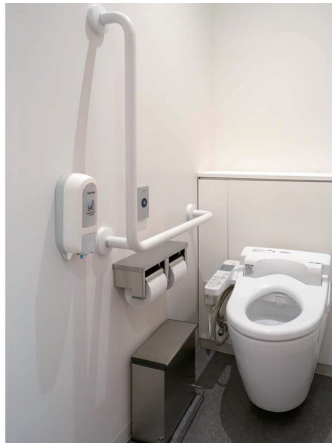

1Fバリアフリートイレ

車いす使用者やおストメイトに配慮して、汚物流しを備えたコンパクトバリアフリートイレバックを設置している。

大階段

建物中央の吹き抜けを介して校舎全体がつながる。その主役となる大階段は、新校舎のシンボル。主要動線となる階段には温もりのある木材を使用。階段横のウォールには、学校の歴史を伝える写真が展示されている。

1F女子トイレ 洗面コーナー・大便器ブース

洗面器は、清掃性に優れた壁掛ハイバック洗面器に水石けん供給栓と自動水栓を採用。大便器は連続洗浄可能な壁掛大便器セット・フラッシュタンク式を設置し、すべてに擬音装置搭載のウォシュレットを設けている。

2F手洗いコーナー

手洗いをより励行できるよう、トイレ入口の手前に手洗いコーナーを設置。トイレ内の洗面コーナーまで行かずに、気軽に手を洗うことができる。

トイレサイン

遠くからでもわかりやすい立体的なデザインサインを採用。バリアフリートイレのサインには、車いすと男女のシルエットを組み合わせたデザインを併用することで性的マイノリティへの配慮を表している。

1F男子トイレ

床の清掃性や節水性に優れた壁掛型の自動洗浄小便器を設置。多様な利用者に配慮して、手前の1ヶ所に小便器用手すりを取り付けている。窓の幅広の木枠は、男子トイレにおいても明るさと温もりを演出している。

1F職員用女性トイレ

生徒用トイレと同様に、連続洗浄可能な壁掛大便器セット・フラッシュタンク式にウォシュレットを設置。洗面コーナーはカウンタータイプの仕様とし、非接触で衛生的な自動水栓と水石けん供給栓を採用している。

1Fトイレ図面

### トイレの特長

自然に生徒が集まる場所として機能することを旨とし、校舎の中央、吹き抜けの大階段近くに生徒用のトイレを設置。休み時間などに多くの生徒が利用することを考慮して、前面にゆとりあるスペースを確保している。内装は白を基調に男女でのカラー分けを避け、ジェンダーフリーなカラーデザインを取り入れることで、すべての生徒が快適に利用できる環境を実現。器具は、限られた空間でも居心地のよさを感じるコンパクトなデザインの壁掛ハイバック洗面器や、清掃性や混雑緩和への配慮から連続洗浄可能な壁掛大便器セット・フラッシュタンク式を採用。さらに、すべての大便器に擬音装置を搭載したウォシュレットPを設置し、快適性やプライバシー、節水性にも配慮。学びの空間にふさわしいトイレを実現している。