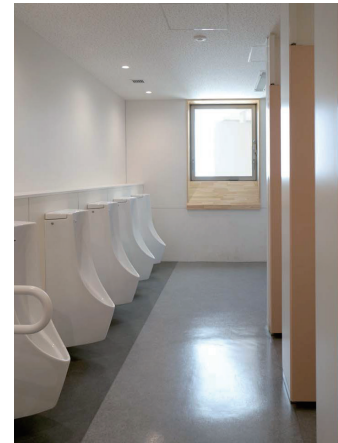

1Fバリアフリートイレ

車いす使用者やおストメイトに配慮して、汚物流しを備えたコンパクトバリアフリートイレバックを設置している。

大階段

建物中央の吹き抜けを介して校舎全体がつながる。その主役となる大階段は、新校舎のシンボル。主要動線となる階段には温もりのある木材を使用。階段横のウォールには、学校の歴史を伝える写真が展示されている。

1F女子トイレ 洗面コーナー・大便器ブース

洗面器は、清掃性に優れた壁掛ハイバック洗面器に水石けん供給栓と自動水栓を採用。大便器は連続洗浄可能な壁掛大便器セット・フラッシュタンク式を設置し、すべてに擬音装置搭載のウォシュレットを設けている。

2F手洗いコーナー

手洗いをより励行できるよう、トイレ入口の手前に手洗いコーナーを設置。トイレ内の洗面コーナーまで行かずに、気軽に手を洗うことができる。

トイレサイン

遠くからでもわかりやすい立体的なデザインサインを採用。バリアフリートイレのサインには、車いすと男女のシルエットを組み合わせたデザインを併用することで性的マイノリティへの配慮を表している。

1F男子トイレ

床の清掃性や節水性に優れた壁掛型の自動洗浄小便器を設置。多様な利用者に配慮して、手前の1ヶ所に小便器用手すりを取り付けている。窓の幅広の木枠は、男子トイレにおいても明るさと温もりを演出している。

1F職員用女性トイレ

生徒用トイレと同様に、連続洗浄可能な壁掛大便器セット・フラッシュタンク式にウォシュレットを設置。洗面コーナーはカウンタータイプの仕様とし、非接触で衛生的な自動水栓と水石けん供給栓を採用している。

1Fトイレ図面

### トイレの特長

自然に生徒が集まる場所として機能することを旨とし、校舎の中央、吹き抜けの大階段近くに生徒用のトイレを設置。休み時間などに多くの生徒が利用することを考慮して、前面にゆとりあるスペースを確保している。内装は白を基調に男女でのカラー分けを避け、ジェンダーフリーなカラーデザインを取り入れることで、すべての生徒が快適に利用できる環境を実現。器具は、限られた空間でも居心地のよさを感じるコンパクトなデザインの壁掛ハイバック洗面器や、清掃性や混雑緩和への配慮から連続洗浄可能な壁掛大便器セット・フラッシュタンク式を採用。さらに、すべての大便器に擬音装置を搭載したウォシュレットPを設置し、快適性やプライバシー、節水性にも配慮。学びの空間にふさわしいトイレを実現している。