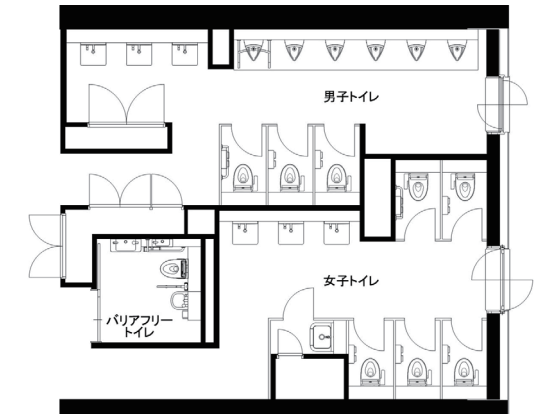

1Fバリアフリートイレ

車いす使用者やおストメイトに配慮して、汚物流しを備えたコンパクトバリアフリートイレバックを設置している。

大階段

建物中央の吹き抜けを介して校舎全体がつながる。その主役となる大階段は、新校舎のシンボル。主要動線となる階段には温もりのある木材を使用。階段横のウォールには、学校の歴史を伝える写真が展示されている。

1F女子トイレ 洗面コーナー・大便器ブース

洗面器は、清掃性に優れた壁掛ハイバック洗面器に水石けん供給栓と自動水栓を採用。大便器は連続洗浄可能な壁掛大便器セット・フラッシュタンク式を設置し、すべてに擬音装置搭載のウォシュレットを設けている。

2F手洗いコーナー

手洗いをより励行できるよう、トイレ入口の手前に手洗いコーナーを設置。トイレ内の洗面コーナーまで行かずに、気軽に手を洗うことができる。

トイレサイン

遠くからでもわかりやすい立体的なデザインサインを採用。バリアフリートイレのサインには、車いすと男女のシルエットを組み合わせたデザインを併用することで性的マイノリティへの配慮を表している。

1F男子トイレ

床の清掃性や節水性に優れた壁掛型の自動洗浄小便器を設置。多様な利用者に配慮して、手前の1ヶ所に小便器用手すりを取り付けている。窓の幅広の木枠は、男子トイレにおいても明るさと温もりを演出している。

1F職員用女性トイレ

生徒用トイレと同様に、連続洗浄可能な壁掛大便器セット・フラッシュタンク式にウォシュレットを設置。洗面コーナーはカウンタータイプの仕様とし、非接触で衛生的な自動水栓と水石けん供給栓を採用している。

1Fトイレ図面