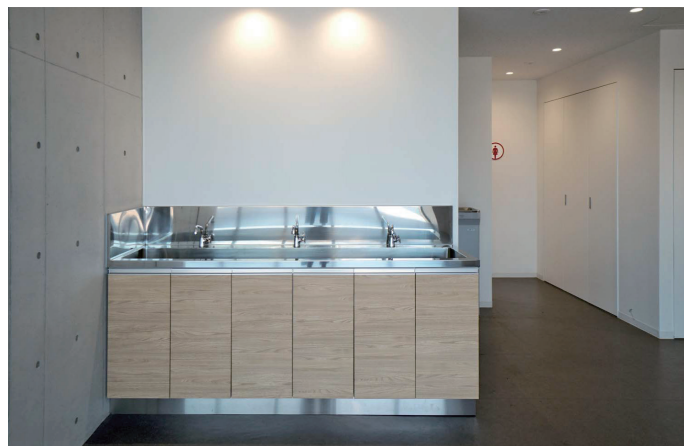

1Fバリアフリートイレ

車いす使用者やおストメイトに配慮して、汚物流しを備えたコンパクトバリアフリートイレバックを設置している。

大階段

建物中央の吹き抜けを介して校舎全体がつながる。その主役となる大階段は、新校舎のシンボル。主要動線となる階段には温もりのある木材を使用。階段横のウォールには、学校の歴史を伝える写真が展示されている。

1F女子トイレ 洗面コーナー・大便器ブース

洗面器は、清掃性に優れた壁掛ハイバック洗面器に水石けん供給栓と自動水栓を採用。大便器は連続洗浄可能な壁掛大便器セット・フラッシュタンク式を設置し、すべてに擬音装置搭載のウォシュレットを設けている。

2F手洗いコーナー

手洗いをより励行できるよう、トイレ入口の手前に手洗いコーナーを設置。トイレ内の洗面コーナーまで行かずに、気軽に手を洗うことができる。

トイレサイン

遠くからでもわかりやすい立体的なデザインサインを採用。バリアフリートイレのサインには、車いすと男女のシルエットを組み合わせたデザインを併用することで性的マイノリティへの配慮を表している。

1F男子トイレ

床の清掃性や節水性に優れた壁掛型の自動洗浄小便器を設置。多様な利用者に配慮して、手前の1ヶ所に小便器用手すりを取り付けている。窓の幅広の木枠は、男子トイレにおいても明るさと温もりを演出している。

1F職員用女性トイレ

生徒用トイレと同様に、連続洗浄可能な壁掛大便器セット・フラッシュタンク式にウォシュレットを設置。洗面コーナーはカウンタータイプの仕様とし、非接触で衛生的な自動水栓と水石けん供給栓を採用している。

1Fトイレ図面

### トイレの特長

自然に生徒が集まる場所として機能することを旨とし、校舎の中央、吹き抜けの大階段近くに生徒用のトイレを設置。休み時間などに多くの生徒が利用することを考慮して、前面にゆとりあるスペースを確保している。内装は白を基調に男女でのカラー分けを避け、ジェンダーフリーなカラーデザインを取り入れることで、すべての生徒が快適に利用できる環境を実現。器具は、限られた空間でも居心地のよさを感じるコンパクトなデザインの壁掛ハイバック洗面器や、清掃性や混雑緩和への配慮から連続洗浄可能な壁掛大便器セット・フラッシュタンク式を採用。さらに、すべての大便器に擬音装置を搭載したウォシュレットPを設置し、快適性やプライバシー、節水性にも配慮。学びの空間にふさわしいトイレを実現している。