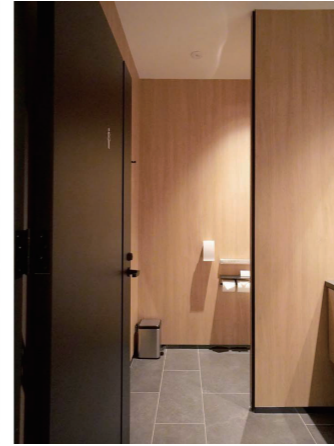

1F女性トイレ 入口

共用トイレはすべて個室完結型となっており、バリアフリートイレ、男性トイレ、女性トイレを設置。ドアにピクトサインが掲示されている。

## スタンダードキングルーム図面

「スタンダードキング」「スタンダードツイン」ともに広さ25㎡の客室は、シンプルかつ、温かみのある心地よい空間。地域の知られざる魅力を渡り歩く旅の拠点として、ゆったりと過ごすことができる。

1F女性トイレ  
大便器・洗面コーナー

大便器は、ローシルエットでコンパクトなデザインのウォシュレット一体形便器を採用。洗面コーナーは、ベッセル式洗面器とシンプルなデザインの水栓金具により、モダンな空間を演出している。

### 水まわりの特長

1F共用トイレは、男性・女性トイレとバリアフリートイレを設置。各トイレは個室完結型とし、大便器はウォシュレット一体形便器、洗面コーナーにはベッセル式洗面器と自動水栓を採用している。客室の水まわりは、スタンダードキング、スタンダードツインとも、同仕様。トイレはウォシュレット一体形便器を設置。施設コンセプトに基づき、バスルームはバスタブを設けず、レインシャワーを採用したシャワールームとしている。洗面コーナーはペニンシュラ型に配置し、ベッセル式洗面器を設置している。また、さまざまな身体状況の方の宿泊を想定した、ADA（アメリカ障がい者法）ルームのみ、バスルーム、洗面コーナー、トイレが一体となったユニットバスを採用している。

スタンダードキングルーム

シンプルながら快適に過ごせるゲストルーム。広々とした「スタンダードキング」の客室は、可動式のデスクや充実したアメニティを備え、寝心地のよいベッドで、ゆっくりと過ごすことができる。

スタンダードキングルーム  
トイレ

ローシルエットタイプのウォシュレット一体形便器と、シンプルなデザインのステイクリモコンを採用。木目調の引戸は、タイル調のアクセント壁とコーディネートされている。

スタンダードキングルーム  
水まわり