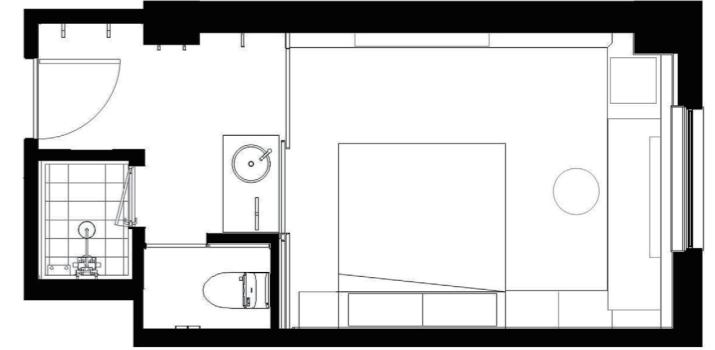

1F女性トイレ 入口

共用トイレはすべて個室完結型となっており、バリアフリートイレ、男性トイレ、女性トイレを設置。ドアにピクトサインが掲示されている。

## スタンダードキングルーム図面

「スタンダードキング」「スタンダードツイン」ともに広さ25㎡の客室は、シンプルかつ、温かみのある心地よい空間。地域の知られざる魅力を渡り歩く旅の拠点として、ゆったりと過ごすことができる。

1F女性トイレ  
大便器・洗面コーナー

大便器は、ローシルエットでコンパクトなデザインのウォシュレット一体形便器を採用。洗面コーナーは、ベッセル式洗面器とシンプルなデザインの水栓金具により、モダンな空間を演出している。