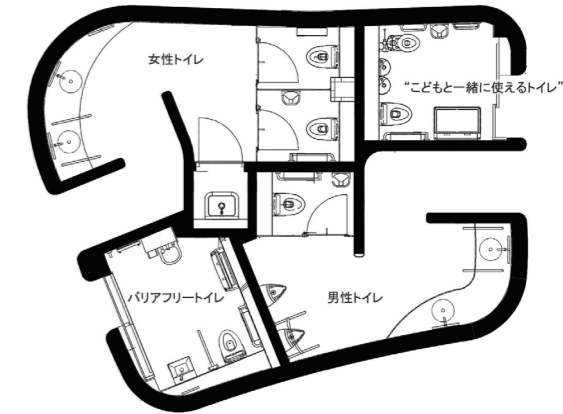

男性トイレ
小便器コーナー

小便器は床の清掃性に優れた壁掛型で、停電時でも使用可能な自己発電タイプの自動洗浄小便器を採用。足元には、尿の飛散によるにおいや汚れを軽減するハイドロセラフロアPUを設置している。

トイレ入口

駅通路側に掲示板を設置。トイレは、男女トイレ、バリアフリートイレ、“子どもと一緒に使えるトイレ”の4つに分かれている。また、各トイレの入口には非常ボタンと連動し、トイレごとで色の異なる回転灯を設けている。

女性トイレ 洗面コーナー

曲線をモチーフにした明るく個性的な空間。1ヶ所はスタイリングコーナーとして使用できる。水栓金具は非接触で使用できる自己発電タイプの自動水栓を採用。カウンターは、傘や杖が落ちないように縁を立ち上げている。

男性トイレ 大便器ブース

大便器の下には、菌の繁殖によるにおいの発生を軽減するハイドロセラフロアPCを設置。便座は、ノズルと便器ボウル面を除菌する「きれい除菌水」を備えた、ウォシュレットアプリコットPを採用している。

バリアフリートイレ

バリアフリートイレは、オストメイトに配慮して、コンパクトオストメイトバックを設置。荷物用のフックや着替えに使用できるフィッティングボードのほか、介助用のベッドも完備している。

女性トイレ
大便器コーナー

大便器は、床の清掃性に優れた壁掛大便器セット・フラッシュバルブ式を採用。さらに、停電時でも洗浄できる洗浄ボタンをオプションで選定している。

トイレサイン

バリアフリートイレや“子どもと一緒に使えるトイレ”とそれぞれのトイレに、個別機能がわかるピクトグラムを掲示。色分けと大きな表示で、対象となる主な利用者をわかりやすく表現している。

図面

水まわりの特長

建物の特徴

東京都武蔵野市のJR中央線武蔵境駅南口の駅前広場の横に、築30年を経過した公衆トイレがあったが、道路の計画線上に立地しており、バリアフリー化や現在のトイレに求められる機能面での課題もあったため同広場内に移設。デザインコンセプトは「どなたにも使いやすい、街と調和するやさしいトイレ」。外観デザインは、広場に面した武蔵野市の複合施設や既設のベンチ、駅コンコースといった周囲の環境に馴染む、親しまれている広場にそと添えられたような意匠。老若男女だけでなく子育て世代やお子様連れも、安心して広場に來れるよう、また外出しやすいきっかけにもなるようなトイレとなっている。また駅側の外壁には掲示板も設置。夜は広場側の外壁がライトアップされ、トイレと広場を優しく照らしている。