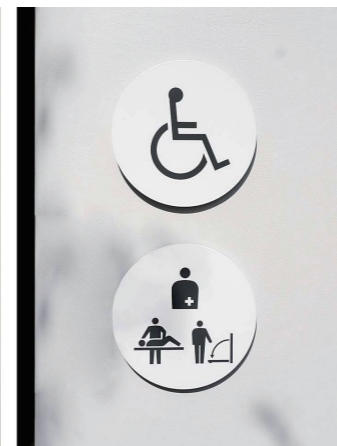

男性トイレ
小便器コーナー

小便器は床の清掃性に優れた壁掛型で、停電時でも使用可能な自己発電タイプの自動洗浄小便器を採用。足元には、尿の飛散によるにおいや汚れを軽減するハイドロセラフロアPUを設置している。

トイレ入口

駅通路側に掲示板を設置。トイレは、男女トイレ、バリアフリートイレ、“子どもと一緒に使えるトイレ”の4つに分かれている。また、各トイレの入口には非常ボタンと連動し、トイレごとで色の異なる回転灯を設けている。

女性トイレ 洗面コーナー

曲線をモチーフにした明るく個性的な空間。1ヶ所はスタイリングコーナーとして使用できる。水栓金具は非接触で使用できる自己発電タイプの自動水栓を採用。カウンターは、傘や杖が落ちないように縁を立ち上げている。

男性トイレ 大便器ブース

大便器の下には、菌の繁殖によるにおいの発生を軽減するハイドロセラフロアPCを設置。便座は、ノズルと便器ボウル面を除菌する「きれい除菌水」を備えた、ウォシュレットアプリコットPを採用している。

バリアフリートイレ

バリアフリートイレは、オストメイトに配慮して、コンパクトオストメイトバックを設置。荷物用のフックや着替えに使用できるフィッティングボードのほか、介助用のベッドも完備している。

女性トイレ
大便器コーナー

大便器は、床の清掃性に優れた壁掛大便器セット・フラッシュバルブ式を採用。さらに、停電時でも洗浄できる洗浄ボタンをオプションで選定している。

トイレサイン

バリアフリートイレや“子どもと一緒に使えるトイレ”とそれぞれのトイレに、個別機能がわかるピクトグラムを掲示。色分けと大きな表示で、対象となる主な利用者をわかりやすく表現している。

トイレの特長

トイレは、男性、女性、バリアフリートイレ、さらに、小さなお子様連れが安心して利用できるよう、あえて名称を設けていない“子どもと一緒に使えるトイレ”の4つの空間で構成。男女トイレの入口は、建物の東側と西側に分けて設けられ、お互いが鉢合わせにならないようになっている。また、採用器具は、節水性・衛生性・清掃性などの維持管理と、利用者の快適性、停電時の対応を考慮して選定。床の清掃性に優れた壁掛式便器や自己発電する器具、「きれい除菌水」機能付きのウォシュレットなど、あらゆる視点でトイレの管理、快適性を追求している。照明は常時点灯に加えて人感センサー付き照明を併用。器具の配置にあたっては、TOTOテクニカルセンターで空間検証が実施された。