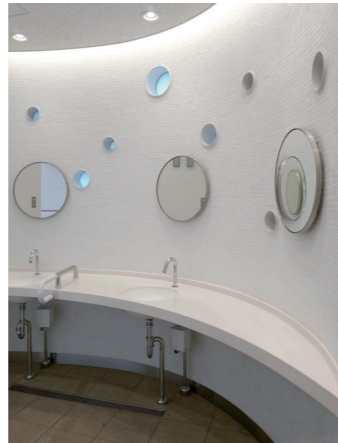

男性トイレ
小便器コーナー

小便器は床の清掃性に優れた壁掛型で、停電時でも使用可能な自己発電タイプの自動洗浄小便器を採用。足元には、尿の飛散によるにおいや汚れを軽減するハイドロセラフロアPUを設置している。

トイレ入口

駅通路側に掲示板を設置。トイレは、男女トイレ、バリアフリートイレ、“子どもと一緒に使えるトイレ”の4つに分かれている。また、各トイレの入口には非常ボタンと連動し、トイレごとで色の異なる回転灯を設けている。

女性トイレ 洗面コーナー

曲線をモチーフにした明るく個性的な空間。1ヶ所はスタイリングコーナーとして使用できる。水栓金具は非接触で使用できる自己発電タイプの自動水栓を採用。カウンターは、傘や杖が落ちないように縁を立ち上げている。

男性トイレ 大便器ブース

大便器の下には、菌の繁殖によるにおいの発生を軽減するハイドロセラフロアPCを設置。便座は、ノズルと便器ボウル面を除菌する「きれい除菌水」を備えた、ウォシュレットアプリコットPを採用している。

バリアフリートイレ

バリアフリートイレは、オストメイトに配慮して、コンパクトオストメイトバックを設置。荷物用のフックや着替えに使用できるフィッティングボードのほか、介助用のベッドも完備している。

女性トイレ
大便器コーナー

大便器は、床の清掃性に優れた壁掛大便器セット・フラッシュバルブ式を採用。さらに、停電時でも洗浄できる洗浄ボタンをオプションで選定している。

トイレサイン

バリアフリートイレや“子どもと一緒に使えるトイレ”とそれぞれのトイレに、個別機能がわかるピクトグラムを掲示。色分けと大きな表示で、対象となる主な利用者をわかりやすく表現している。

トイレの特長

トイレは、男性、女性、バリアフリートイレ、さらに、小さなお子様連れが安心して利用できるよう、あえて名称を設けていない“子どもと一緒に使えるトイレ”の4つの空間で構成。男女トイレの入口は、建物の東側と西側に分けて設けられ、お互いが鉢合わせにならないようになっている。また、採用器具は、節水性・衛生性・清掃性などの維持管理と、利用者の快適性、停電時の対応を考慮して選定。床の清掃性に優れた壁掛式便器や自己発電する器具、「きれい除菌水」機能付きのウォシュレットなど、あらゆる視点でトイレの管理、快適性を追求している。照明は常時点灯に加えて人感センサー付き照明を併用。器具の配置にあたっては、TOTOテクニカルセンターで空間検証が実施された。