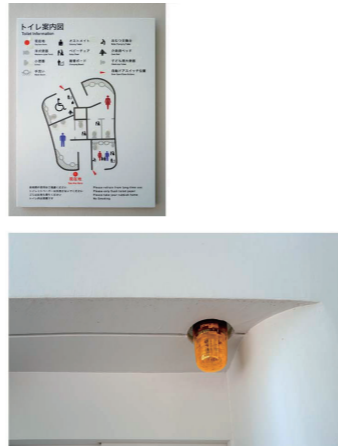

武蔵境駅南口公衆トイレ

外観

JR中央線武蔵境駅南口の広場に移設・新築された公衆トイレ。既存のトイレは、道路計画上にありバリアフリー化などの課題もあったため「どなたにも使いやすい、街と調和するやさしいトイレ」へと生まれ変わった。

“子どもと一緒に使えるトイレ”

あえて名称を設けない、“子どもと一緒に使えるトイレ”。幼児用大便器やベビーチェア、ベビーシートなどを設けている。入口扉は、双子用ベビーカーが入室できる間口を確保した自動2枚引戸を採用している。

男性トイレ
小便器コーナー

小便器は床の清掃性に優れた壁掛型で、停電時でも使用可能な自己発電タイプの自動洗浄小便器を採用。足元には、尿の飛散によるにおいや汚れを軽減するハイドロセラフロアPUを設置している。

トイレ入口

駅通路側に掲示板を設置。トイレは、男女トイレ、バリアフリートイレ、“子どもと一緒に使えるトイレ”の4つに分かれている。また、各トイレの入口には非常ボタンと連動し、トイレごとで色の異なる回転灯を設けている。

女性トイレ 洗面コーナー

曲線をモチーフにした明るく個性的な空間。1ヶ所はスタイリングコーナーとして使用できる。水栓金具は非接触で使用できる自己発電タイプの自動水栓を採用。カウンターは、傘や杖が落ちないように縁を立ち上げている。

男性トイレ 大便器ブース

大便器の下には、菌の繁殖によるにおいの発生を軽減するハイドロセラフロアPCを設置。便座は、ノズルと便器ボウル面を除菌する「きれい除菌水」を備えた、ウォシュレットアプリコットPを採用している。

バリアフリートイレ

バリアフリートイレは、オストメイトに配慮して、コンパクトオストメイトバックを設置。荷物用のフックや着替えに使用できるフィッティングボードのほか、介助用のベッドも完備している。

女性トイレ
大便器コーナー

大便器は、床の清掃性に優れた壁掛大便器セット・フラッシュバルブ式を採用。さらに、停電時でも洗浄できる洗浄ボタンをオプションで選定している。

トイレサイン

バリアフリートイレや“子どもと一緒に使えるトイレ”とそれぞれのトイレに、個別機能がわかるピクトグラムを掲示。色分けと大きな表示で、対象となる主な利用者をわかりやすく表現している。