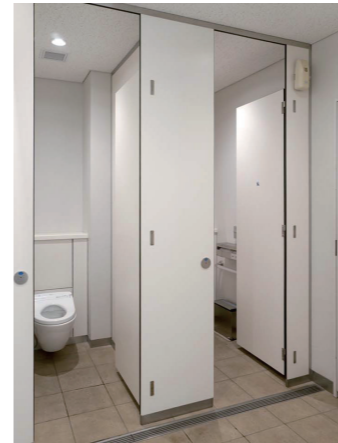

男性トイレ
小便器コーナー

小便器は床の清掃性に優れた壁掛型で、停電時でも使用可能な自己発電タイプの自動洗浄小便器を採用。足元には、尿の飛散によるにおいや汚れを軽減するハイドロセラフロアPUを設置している。

トイレ入口

駅通路側に掲示板を設置。トイレは、男女トイレ、バリアフリートイレ、“子どもと一緒に使えるトイレ”の4つに分かれている。また、各トイレの入口には非常ボタンと連動し、トイレごとで色の異なる回転灯を設けている。

女性トイレ 洗面コーナー

曲線をモチーフにした明るく個性的な空間。1ヶ所はスタイリングコーナーとして使用できる。水栓金具は非接触で使用できる自己発電タイプの自動水栓を採用。カウンターは、傘や杖が落ちないように縁を立ち上げている。

男性トイレ 大便器ブース

大便器の下には、菌の繁殖によるにおいの発生を軽減するハイドロセラフロアPCを設置。便座は、ノズルと便器ボウル面を除菌する「きれい除菌水」を備えた、ウォシュレットアプリコットPを採用している。

バリアフリートイレ

バリアフリートイレは、オストメイトに配慮して、コンパクトオストメイトバックを設置。荷物用のフックや着替えに使用できるフィッティングボードのほか、介助用のベッドも完備している。

女性トイレ
大便器コーナー

大便器は、床の清掃性に優れた壁掛大便器セット・フラッシュバルブ式を採用。さらに、停電時でも洗浄できる洗浄ボタンをオプションで選定している。

トイレサイン

バリアフリートイレや“子どもと一緒に使えるトイレ”とそれぞれのトイレに、個別機能がわかるピクトグラムを掲示。色分けと大きな表示で、対象となる主な利用者をわかりやすく表現している。

トイレの特長

トイレは、男性、女性、バリアフリートイレ、さらに、小さなお子様連れが安心して利用できるよう、あえて名称を設けていない“子どもと一緒に使えるトイレ”の4つの空間で構成。男女トイレの入口は、建物の東側と西側に分けて設けられ、お互いが鉢合わせにならないようになっている。また、採用器具は、節水性・衛生性・清掃性などの維持管理と、利用者の快適性、停電時の対応を考慮して選定。床の清掃性に優れた壁掛式便器や自己発電する器具、「きれい除菌水」機能付きのウォシュレットなど、あらゆる視点でトイレの管理、快適性を追求している。照明は常時点灯に加えて人感センサー付き照明を併用。器具の配置にあたっては、TOTOテクニカルセンターで空間検証が実施された。