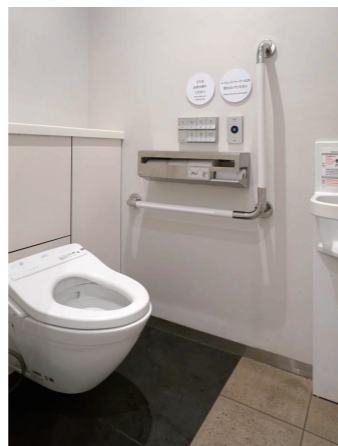

男性トイレ
小便器コーナー

小便器は床の清掃性に優れた壁掛型で、停電時でも使用可能な自己発電タイプの自動洗浄小便器を採用。足元には、尿の飛散によるにおいや汚れを軽減するハイドロセラフロアPUを設置している。

トイレ入口

駅通路側に掲示板を設置。トイレは、男女トイレ、バリアフリートイレ、“子どもと一緒に使えるトイレ”の4つに分かれている。また、各トイレの入口には非常ボタンと連動し、トイレごとで色の異なる回転灯を設けている。

女性トイレ 洗面コーナー

曲線をモチーフにした明るく個性的な空間。1ヶ所はスタイリングコーナーとして使用できる。水栓金具は非接触で使用できる自己発電タイプの自動水栓を採用。カウンターは、傘や杖が落ちないように縁を立ち上げている。

男性トイレ 大便器ブース

大便器の下には、菌の繁殖によるにおいの発生を軽減するハイドロセラフロアPCを設置。便座は、ノズルと便器ボウル面を除菌する「きれい除菌水」を備えた、ウォシュレットアプリコットPを採用している。

バリアフリートイレ

バリアフリートイレは、オストメイトに配慮して、コンパクトオストメイトバックを設置。荷物用のフックや着替えに使用できるフィッティングボードのほか、介助用のベッドも完備している。

女性トイレ
大便器コーナー

大便器は、床の清掃性に優れた壁掛大便器セット・フラッシュバルブ式を採用。さらに、停電時でも洗浄できる洗浄ボタンをオプションで選定している。

トイレサイン

バリアフリートイレや“子どもと一緒に使えるトイレ”とそれぞれのトイレに、個別機能がわかるピクトグラムを掲示。色分けと大きな表示で、対象となる主な利用者をわかりやすく表現している。

トイレの特長

トイレは、男性、女性、バリアフリートイレ、さらに、小さなお子様連れが安心して利用できるよう、あえて名称を設けていない“子どもと一緒に使えるトイレ”の4つの空間で構成。男女トイレの入口は、建物の東側と西側に分けて設けられ、お互いが鉢合わせにならないようになっている。また、採用器具は、節水性・衛生性・清掃性などの維持管理と、利用者の快適性、停電時の対応を考慮して選定。床の清掃性に優れた壁掛式便器や自己発電する器具、「きれい除菌水」機能付きのウォシュレットなど、あらゆる視点でトイレの管理、快適性を追求している。照明は常時点灯に加えて人感センサー付き照明を併用。器具の配置にあたっては、TOTOテクニカルセンターで空間検証が実施された。