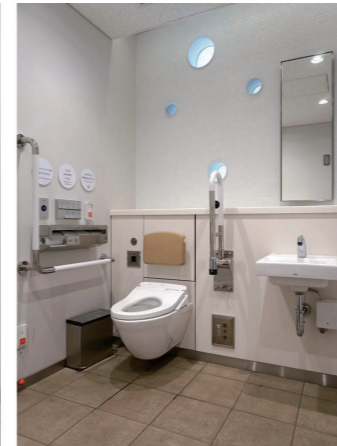

男性トイレ
小便器コーナー

小便器は床の清掃性に優れた壁掛型で、停電時でも使用可能な自己発電タイプの自動洗浄小便器を採用。足元には、尿の飛散によるにおいや汚れを軽減するハイドロセラフロアPUを設置している。

トイレ入口

駅通路側に掲示板を設置。トイレは、男女トイレ、バリアフリートイレ、“子どもと一緒に使えるトイレ”の4つに分かれている。また、各トイレの入口には非常ボタンと連動し、トイレごとで色の異なる回転灯を設けている。

女性トイレ 洗面コーナー

曲線をモチーフにした明るく個性的な空間。1ヶ所はスタイリングコーナーとして使用できる。水栓金具は非接触で使用できる自己発電タイプの自動水栓を採用。カウンターは、傘や杖が落ちないように縁を立ち上げている。

男性トイレ 大便器ブース

大便器の下には、菌の繁殖によるにおいの発生を軽減するハイドロセラフロアPCを設置。便座は、ノズルと便器ボウル面を除菌する「きれい除菌水」を備えた、ウォシュレットアプリコットPを採用している。

バリアフリートイレ

バリアフリートイレは、オストメイトに配慮して、コンパクトオストメイトバックを設置。荷物用のフックや着替えに使用できるフィッティングボードのほか、介助用のベッドも完備している。

女性トイレ
大便器コーナー

大便器は、床の清掃性に優れた壁掛大便器セット・フラッシュバルブ式を採用。さらに、停電時でも洗浄できる洗浄ボタンをオプションで選定している。

トイレサイン

バリアフリートイレや“子どもと一緒に使えるトイレ”とそれぞれのトイレに、個別機能がわかるピクトグラムを掲示。色分けと大きな表示で、対象となる主な利用者をわかりやすく表現している。

トイレの特長

トイレは、男性、女性、バリアフリートイレ、さらに、小さなお子様連れが安心して利用できるよう、あえて名称を設けていない“子どもと一緒に使えるトイレ”の4つの空間で構成。男女トイレの入口は、建物の東側と西側に分けて設けられ、お互いが鉢合わせにならないようになっている。また、採用器具は、節水性・衛生性・清掃性などの維持管理と、利用者の快適性、停電時の対応を考慮して選定。床の清掃性に優れた壁掛式便器や自己発電する器具、「きれい除菌水」機能付きのウォシュレットなど、あらゆる視点でトイレの管理、快適性を追求している。照明は常時点灯に加えて人感センサー付き照明を併用。器具の配置にあたっては、TOTOテクニカルセンターで空間検証が実施された。