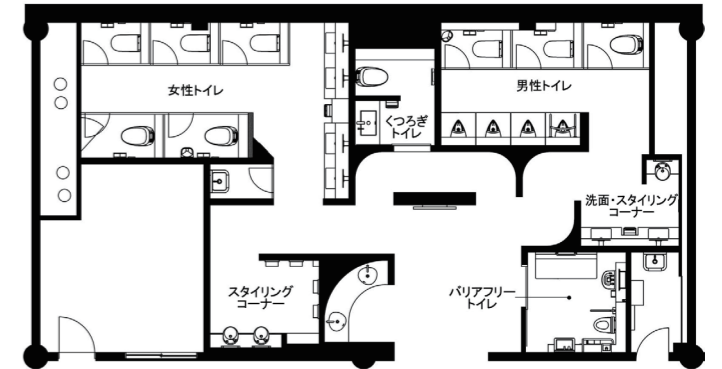

水まわりの特長

改修の経緯

「TOTO株式会社 小倉第一工場」は、TOTO創立の地であり、現在も本社を構える北九州・小倉にある衛生陶器工場。1917(大正6)年に燃料である石炭や、原材料の入手が容易だったこととアジア向けの輸出に便利な門司港に近いという理由から、国内初の衛生陶器量産工場として創立された。世界をリードする最新技術によって製造される便器や洗面器など、TOTOグループのものづくりの原点となるマザー工場である。このたび、小倉第一工場(TOTOサニテックノ小倉工場内)のトイレ空間の老朽化に伴い、突発的な対応ではない恒久対策を講じるべく改修計画を策定。さらにダイバーシティの取り組みなどパブリックトイレのモデルケースとなる最新のトイレ空間を目指し、西棟1Fの休憩室部分にトイレを移設・新設した。

トイレの特長

新設したトイレは、工場で働く社員のリフレッシュの場としてだけでなく、工場見学をされるお客様などにも、快適にご利用いただけるよう最新トレンドに基づき設計。充実した男女別トイレに加えて、車いす使用者やオストメイト、大型ベッド使用者に配慮した「バリアフリートイレ」。性別を問わずゆったりと利用できる「くつろぎトイレ」。さらに、男女トイレにベビーチェアを設置するなど、機能分散を図っている。小倉第一工場で生産しているウォシュレット一体形便器ネオレストNXやネオレストLS、風の吹き返しや水滴の飛散を抑制する吸引タイプのクリーンドライなどの最新器具が実際に体験でき、TOTOが目指すパブリックトイレの考え方を、随所に実現した提案型のトイレ空間となっている。

建築概要

名称	TOTO株式会社 小倉第一工場
所在地	福岡県北九州市小倉北区中島2-1-1
施主	TOTO株式会社
実施設計	TOTOアクアエンジニア株式会社
施工	TOTOアクアエンジニア株式会社
竣工年月	(改修)2023年4月
敷地面積	46,523.52㎡
建築面積	13,407.774㎡
延床面積	32,398.224㎡
構造・階数	鉄骨造・地上4階

おもなTOTO使用機器

ウォシュレット一体形便器 ネオレストNX:CS902B系
ウォシュレット一体形便器 ネオレストLS:CES9820系
チャームボックス(汚物入れ):YKB104/自動洗浄小便器:UFS900系
ハイドロセラフロアPU:AB680BR
ツインデッキカウンター(スペースアップタイプ):MDWB, MDWC
洗面器:LS916, LS903/自動水栓:TLP01S01J, TLE26S系
歯みがき器:L595/クリーンドライ(ハンドライヤー):TYC430WJ
フラットカウンター・バリアフリートイレパック:XPDA5RS6211WWW
収納式多目的シート:EWC520ARS/LED照明付鏡:EL80013, EL80016