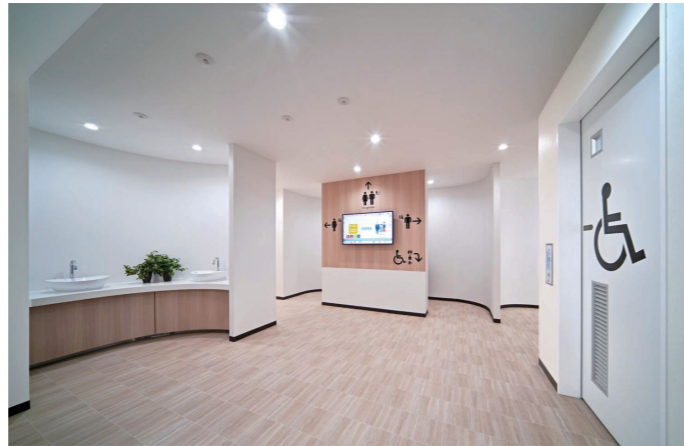

## 女性トイレ 洗面コーナー

水栓と棚が一体し、スッキリとした印象の洗面コーナー。手荷物を濡らさずに置く2段のカウンター。透明感と繊細な模様が魅力ある空間を演出するクリスタルカウンター「白風(しらなぎ)」を採用している。

## トイレエントランス

明るく開放的なトイレエントランスには、視認性のよいモノトーンの大きなピクトサインを掲示。入口傍らには、いつでも非接触で手洗いができる自動水栓を備えた手洗いコーナーを設置し、衛生性に配慮している。

## 女性トイレ スタイリングコーナー

歯みがきやお化粧直しができる身繕い専用のスタイリングコーナー。化粧鏡は、顔全体を均一に美しく照らすLED照明付鏡(化粧照明タイプ)を設置。ポーチなどが収納できる小物入れも完備している。