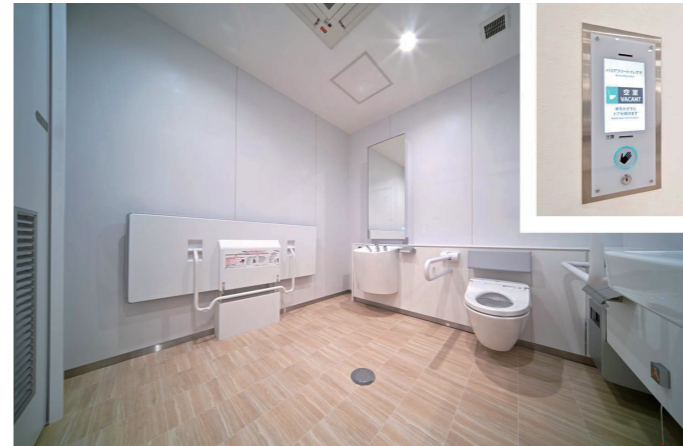

バリアフリートイレ

さまざまな利用者を想定し、車いす使用者配慮に加えて、オストメイトに配慮した汚物流しや収納式多目的シートを完備。扉の開閉および施錠は、非接触で操作可能なタッチレススイッチを採用している。