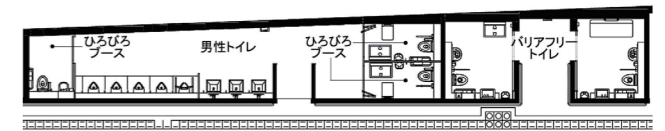

トイレ図面

ひろびろブースの前やバリアフリートイレは、車いす使用者の回転などに配慮し、直径1500mmの円が内接するスペースを設けている。

水まわりの特長

建物の特徴

2023(令和5)年、地下鉄七隈線延伸事業により「櫛田神社前駅」が新設された。周辺は、博多祇園山笠で有名な博多の総鎮守「櫛田神社」、「博多町家」ふるさと館、キャナルシティ博多などがある観光スポットであり、訪れる人に博多の文化や歴史を感じてもらえるよう、櫛田神社の大イチョウをイメージした明るい木目柄の天井ルーバーや、同神社の参道をイメージした床タイルなどが使用されている。また、地下1階コンコースにはベンチを多数配置した休憩スペースも用意。壁面には「博多祇園山笠」をイメージした装飾が施され、博多織や博多人形などの伝統工芸作家による作品約80点を通路に展示している。また駅全体でLED照明や地中熱などを利用した先進空調を採用、高い省エネ性能が実現されている。

水まわりの特長

より進化したユニバーサルデザインを追求。トイレ入口は、旅行などで初めて駅を訪れた方でもトイレ内の設備がわかるように明快なピクトサインを表示。男女トイレの空間は、通路幅を広めにとり、人とのすれ違いや大便器ブースを待つ人のスペースをしっかりと確保した。さらに、バリアフリートイレの利用集中を避けるため、各トイレにひろびろブースを設置。オストメイトやお子様連れに配慮されたひろびろブースの前には、車いす使用者も利用できるように回転スペースを設け、さらに旅行者がキャリーケースともにブース内に入ることも可能している。バリアフリートイレは、左右勝手違いおよび設備内容を変えて2ヶ所設置し、身体状況や必要に応じて選んで使用することができる。

建築概要

名称	福岡市地下鉄 七隈線 櫛田神社前駅
所在地	福岡市博多区祇園町
施主	福岡市交通局
建築設計	株式会社マトリクス
設備設計	株式会社 エステイ設計
施工	建築 大林・丸鉄・有澤建設工事共同企業体 給排水設備 株式会社 曙設備工業所
竣工年月	2022年11月
延床面積	9,447㎡
構造・階数	鉄筋コンクリート造・地下4階、地上1階

おもなTOTO使用機器

壁掛大便器セット・フラッシュタンク式:UAXC3C系
ウォッシュレットP:TCF589AU/棚付二連紙巻器:YH701
自動洗浄小便器:UFS900系
壁掛ハイバック洗面器:LSA135AC、LSA125AC
フラットカウンター・バリアフリートイレバック:XPDA5RS6211BWW
コンパクトオストメイトバック:UAS82RDB1NW
収納式多目的シート:EWC520ARS/ベビーシート:YKA25S
ベビーチェア:YKA15S/フィッティングボード:YKA41R
パブリック用手すり:T112HK7R、T112CL10