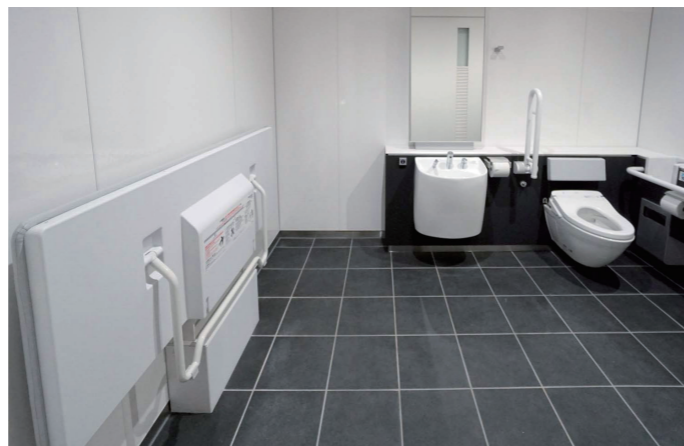

福岡市地下鉄 七隈線 櫛田神社前駅

トイレ入口

ユニバーサルデザインに配慮されたトイレ入口は、大きなサインと色分けにより、男性、女性、バリアフリートイレがひと目でわかるように配慮。また各トイレ内の設備を目線の高さにピクトサインで表示している。

女性トイレ
ひろびろブース

バリアフリートイレの利用集中を避けるため、男女トイレにひろびろブースを設け、オストメイト用汚物流しやベビーシート、ベビーチェアなどを設置。さらに、さまざまな身体状況の方に配慮して手すりを設けている。

男性トイレ
ひろびろブース

男性トイレのひろびろブースにもベビーチェアやベビーシート、フィッティングボードを設置し、お子様連れ配慮を充実。ベビーカーごと入れ、お父様とお子様との外出がしやすい環境を整えている。

女性トイレ 全体

通路幅を広めにとり、大便器ブースの空きを待つ人のスペースを確保。洗面コーナーの滞留時間を短くし、混雑緩和を図るとともに利便性を向上させるため、スタイリングコーナーを別途設けている。

男性トイレ 全体

通路幅を広めにとり、小便器や大便器ブースを待つ人のスペースを確保。洗面器には、非接触で手洗いができる自動水栓と自動水石けん供給栓を採用。鏡は個別鏡にすることで隣人の視線が気にならないように配慮している。

バリアフリートイレ

バリアフリートイレは、左右勝手違いおよび設備内容を変え、2ヶ所設置。機能分散を図るため、1ヶ所には衣服の脱着などができる大型ベッドを設置。また視覚障がい者に配慮し、4ヶ国語の音声ガイドを実施。

女性トイレ 洗面コーナー

シンプルなデザインで水じまいのよい壁掛ハイバック洗面器と、隣人の視線が気にならないように個別鏡を採用した洗面コーナー。荷物配慮として、洗面後方にライニングを設け、洗面器の横にはフックを備えている。

男性トイレ
小便器コーナー

床の清掃性に優れた低リップタイプの壁掛型の自動洗浄小便器や、尿の飛散によるにおいや汚れを軽減するハイドロセラ・フロアPUを設置。またユニバーサルデザイン配慮として、1ヶ所に手すりを取り付けている。