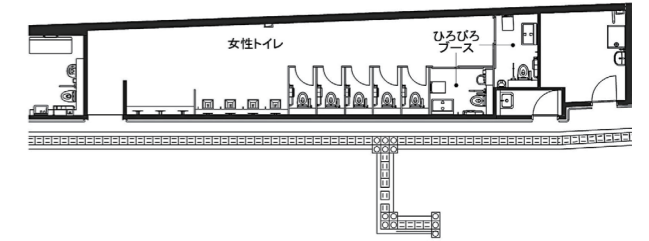

トイレ図面

ひろびろブースの前やバリアフリートイレは、車いす使用者の回転などに配慮し、直径1500mmの円が内接するスペースを設けている。

水まわりの特長

建物の特徴

2023(令和5)年、地下鉄七隈線延伸事業により「櫛田神社前駅」が新設された。周辺は、博多祇園山笠で有名な博多の総鎮守「櫛田神社」、「博多町家」ふるさと館、キャナルシティ博多などがある観光スポットであり、訪れる人に博多の文化や歴史を感じてもらえるよう、櫛田神社の大イチョウをイメージした明るい木目柄の天井ルーバーや、同神社の参道をイメージした床タイルなどが使用されている。また、地下1階コンコースにはベンチを多数配置した休憩スペースも用意。壁面には「博多祇園山笠」をイメージした装飾が施され、博多織や博多人形などの伝統工芸作家による作品約80点を通路に展示している。また駅全体でLED照明や地中熱などを利用した先進空調を採用、高い省エネ性能が実現されている。

水まわりの特長

より進化したユニバーサルデザインを追求。トイレ入口は、旅行などで初めて駅を訪れた方でもトイレ内の設備がわかるように明快なピクトサインを表示。男女トイレの空間は、通路幅を広めにとり、人とのすれ違いや大便器ブースを待つ人のスペースをしっかりと確保した。さらに、バリアフリートイレの利用集中を避けるため、各トイレにひろびろブースを設置。オストメイトやお子様連れに配慮されたひろびろブースの前には、車いす使用者も利用できるように回転スペースを設け、さらに旅行者がキャリーケースともにブース内に入ることも可能している。バリアフリートイレは、左右勝手違いおよび設備内容を変えて2ヶ所設置し、身体状況や必要に応じて選んで使用することができる。

建築概要

名称	福岡市地下鉄 七隈線 櫛田神社前駅
所在地	福岡市博多区祇園町
施主	福岡市交通局
建築設計	株式会社マトリクス
設備設計	株式会社 エステイ設計
施工	建築 大林・丸鉄・有澤建設工事共同企業体 給排水設備 株式会社 曙設備工業所
竣工年月	2022年11月
延床面積	9,447㎡
構造・階数	鉄筋コンクリート造・地下4階、地上1階

おもなTOTO使用機器

壁掛大便器セット・フラッシュタンク式:UAXC3C系
ウォッシュレットP:TCF589AU/棚付二連紙巻器:YH701
自動洗浄小便器:UFS900系
壁掛ハイバック洗面器:LSA135AC、LSA125AC
フラットカウンター・バリアフリートイレバック:XPDA5RS6211BWW
コンパクトオストメイトバック:UAS82RDB1NW
収納式多目的シート:EWC520ARS/ベビーシート:YKA25S
ベビーチェア:YKA15S/フィッティングボード:YKA41R
パブリック用手すり:T112HK7R、T112CL10