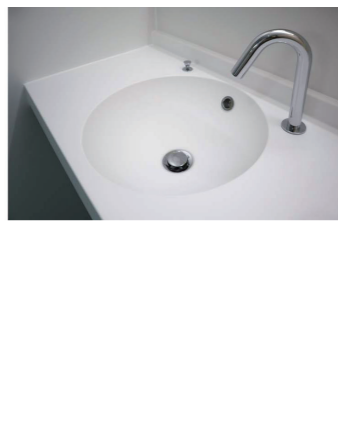

第2サークル棟
誰でもトイレ

「誰でもトイレ」は、手洗いカウンターが設置された個室完結型ブース。フィッティングボードも完備されており、着替え台や荷物置きとして活用できる。

トイレ図面

第2サークル棟
トイレ入口

印象的な照明が設置された第2サークル棟のトイレ入口。トイレ空間へ誘うアイキャッチとなり、入室前から、期待感を演出している。

第2サークル棟
女性トイレ 洗面コーナー

間接照明と円鏡、白基調の内装で、すっきりとした印象の洗面コーナー。大便器ブースの扉は、防犯の観点から上下の隙間を少なくし、個室感を高め、プライバシーにも配慮している。

第2サークル棟
男性トイレ
小便器コーナー

床の清掃性や節水性に優れた壁掛型の自動洗浄小便器を採用。1ヶ所には手すりを設置している。

第1サークル棟
男性トイレ 洗面コーナー

洗面コーナーには、ボウルとカウンターに継ぎ目がないボウル一体タイプを採用。すっきりとしたデザインで、お手入れがラクにおこなえる。冬場でもしっかり手洗いできるよう、お湯が使える電気温水器を設置している。

第1サークル棟
女性トイレ
スタイリングコーナー

身繕いや化粧直しに配慮して新設されたスタイリングコーナー。限られた空間の中で、洗面コーナーとは別に専用のスペースが確保されている。

第1サークル棟
女性トイレ
大便器ブース

大便器は、連続洗浄や同時洗浄が可能なパブリックコンパクト便器・フラッシュタンク式を採用。女性トイレにはほぼすべて、男性トイレにも1ヶ所以上、フィッティングボードを設置したブースを用意している。

水まわりの特長

改修の経緯

「愛知大学」は1946(昭和21)年、日本で49番目に豊橋に創立した、名古屋キャンパス、車道キャンパスを擁する創立77年の旧制大学。「豊橋キャンパス」は、愛知県南東部の東三河にある豊橋駅から6分の「愛知大学前駅」目に立地している。敷地は陸軍第15師団跡地であることから、100年以上の高木や芝生による自然に囲まれた緑豊かな環境の中に、体育館、人工芝グラウンド、弓道場、馬場、トレーニング場のほか、第1・第2サークル棟、コンテナクラブハウスなど、学生のクラブ・サークル施設が整えられている。このたび、第1・第2サークル棟の老朽化に伴いトイレの全面改修が行われた。

トイレの特長

改修前は、設備が老朽化していた上に、大便器はすべて和式便器が設置されていたため、大便器をすべて洋式化し、あわせて擬音装置や脱臭機能が内蔵されたウォシュレットも設置された。洗面器の水栓は非接触で衛生的に利用できる自動水栓を採用し、冬場もしっかり手洗いできるよう、お湯が使える電気温水器を設置。さらに、スタイリングコーナーや「誰でもトイレ(オールジェンダートイレ)」を新設するなど、時代や学生のニーズにマッチした多様な利用者への配慮が盛り込まれている。また、レイアウトの工夫として、男女トイレの位置を入れ替えたり、男女トイレだった場所をフロアごとに男性トイレ、女性トイレとするなどを行い、器具数を大きく減らすことなく、洋式化+快適性向上の改修を実現している。