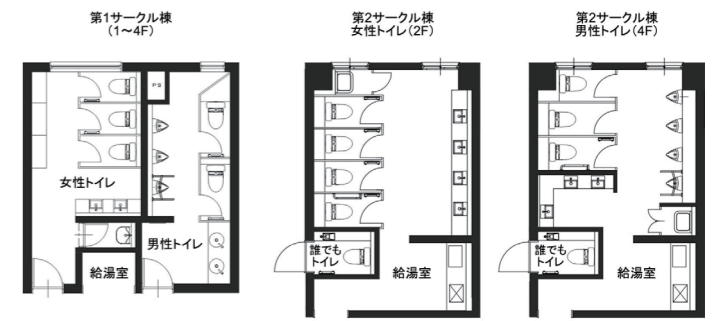

愛知大学 豊橋キャンパス 第1・第2サークル棟

外観

愛知大学3つのキャンパスのひとつ「豊橋キャンパス」は、広大なスペースと充実した施設を備え、多くのクラブやサークルが活発に活動。このたび、その活動の拠点となる第1・第2サークル棟のトイレ改修が実施された。

第2サークル棟
誰でもトイレ入口

さまざまな利用者に配慮し「誰でもトイレ(オールジェンダートイレ)」を設置。性別に関係なく誰でも利用できる。古木風仕上げの扉が、歴史を感じさせるサークル棟の雰囲気になじんでいる。

第2サークル棟
誰でもトイレ

「誰でもトイレ」は、手洗いカウンターが設置された個室完結型ブース。フィッティングボードも完備されており、着替え台や荷物置きとして活用できる。

トイレ図面

第2サークル棟
トイレ入口

印象的な照明が設置された第2サークル棟のトイレ入口。トイレ空間へ誘うアイキャッチとなり、入室前から、期待感を演出している。

第2サークル棟
女性トイレ 洗面コーナー

間接照明と円鏡、白基調の内装で、すっきりとした印象の洗面コーナー。大便器ブースの扉は、防犯の観点から上下の隙間を少なくし、個室感を高め、プライバシーにも配慮している。

第2サークル棟
男性トイレ
小便器コーナー

床の清掃性や節水性に優れた壁掛型の自動洗浄小便器を採用。1ヶ所には手すりを設置している。

第1サークル棟
男性トイレ 洗面コーナー

洗面コーナーには、ボウルとカウンターに継ぎ目がないボウル一体タイプを採用。すっきりとしたデザインで、お手入れがラクにおこなえる。冬場でもしっかり手洗いできるよう、お湯が使える電気温水器を設置している。

第1サークル棟
女性トイレ
スタイリングコーナー