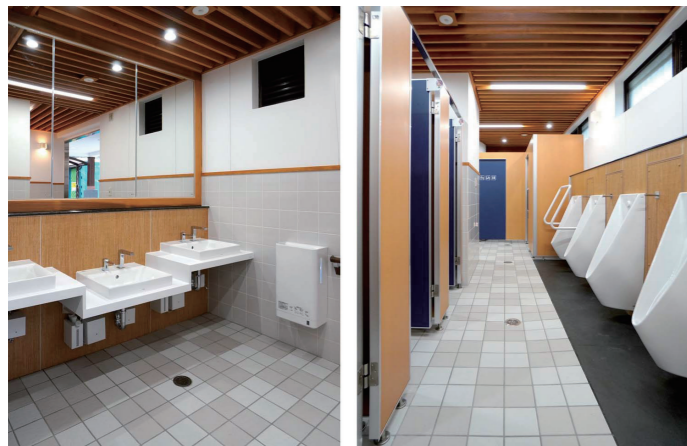

男性トイレ 洗面・小便器コーナー

天井をパネルではなくルーバーで仕上げることで、開放感を演出。洗面コーナーの1ヶ所は、高さを低くしお子様の利用に配慮。小便器の足元には、尿の飛散による汚れなどを軽減するハイドロセラ・フロアを設置している。