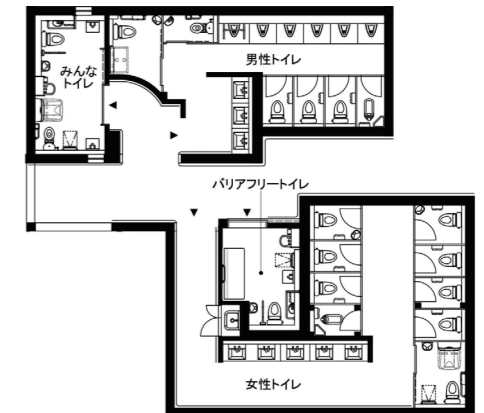

トイレ図面

水まわりの特長

施設の特徴

大村市は、長崎県のほぼ中央に位置し、長崎空港や2ヶ所の長崎自動車道インターチェンジがあり、さらに2022(令和4)年には九州新幹線西九州ルートの新大村駅も開業した、県内外へのアクセスがよい都市。「大村公園」は、大村市玖島(くしま)にあり、大村藩初代藩主・大村善前(よしあき)が築城した玖島城跡を中心に、桜と花菖蒲の公園として整備された大村市立の都市公園である。ソメイヨシノや国の天然記念物オオムラザクラ、県指定の天然記念物クシマザクラ、ハナショウブ、ツツジの名所として、県内外から多くの花見客が訪れ、日本さくら名所100選・日本の歴史公園100選の地にも選定されている。花見シーズンやイベント時は、多くの観光客や家族連れでにぎわう。

トイレの特長

国内はもとよりインバウンドの観光客にも配慮して、トイレの改修を実施。公園を訪れるさまざまな方に配慮し、子どもから大人までみんなが安心・安全・快適に利用できるトイレを目指した。トイレの呼び名も、男性トイレを「お殿様トイレ」、女性トイレを「お姫様トイレ」と玖島城跡の公園であることにちなんだネーミングにするなど観光地のトイレを意識した。男女トイレそれぞれに、お子様と一緒に利用できる広めのブースや子ども用の手洗いを設置。また、車いす使用者やオストメイトへの配慮と大型ベッドも備えた「バリアフリートイレ」、さらにお子様や高齢者などの異性による介助・同伴や性的マイノリティなどに配慮した「みんなのトイレ」を用意し、利用しやすい機能分散を図っている。

建築概要

名称	大村公園
所在地	長崎県大村市玖島1-43
施主	大村市
設計	株式会社アトリエ・プランニング
施工	建築 株式会社平山組 設備 有限会社大和設備工業
竣工年月	(改修)2023年3月
敷地面積	369.14㎡
建築面積	118.71㎡
延床面積	110.51㎡
構造・階数	鉄筋コンクリート造、一部木造・地上1階

おもなTOTO使用機器

パブリックコンパクト便器・フラッシュタンク式:CFS498B系
ウォシュレット アプリコットP(擬音装置「音姫」付きエコリモコン):TCF5830AUS
柵付二連紙巻器:YH701/マイクロ波センサー壁掛小便器セット:XPU21A
ハイドロセラ・フロアPU:AB680BR/壁掛ハイバック洗面器:LSA125A*
洗面器:LS722CM/手洗器:LSE90系/台付自動水栓:TLE25SS1A
自動水石けん供給栓:TLK08S08JA/クリーンライ(ハンドドライヤー):TYC420W
コンパクトオストメイトパック:UAS8系/幼児用大便器:CS300+S300BK
収納式多目的シート:EWC520ARS/ベビーシート:YKA24S, YKA25S
ベビーチェア:YKA15S/フィッティングボード:YKA41R
L型手すり:T114CL9R/幼児用手すり:YYB10