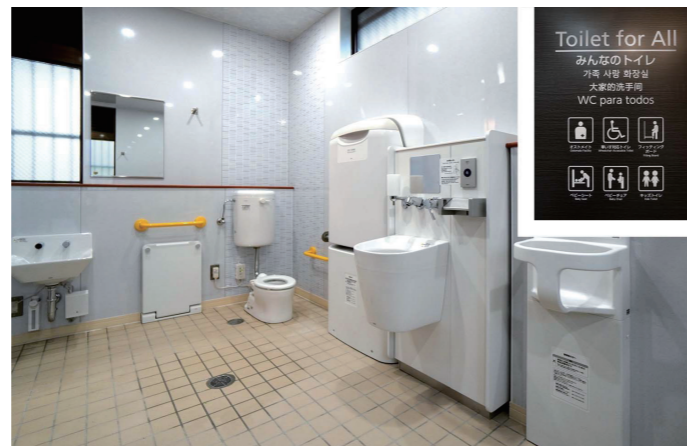

女性トイレ 親子配慮ブース

ベビーカーごと入室でき、おむつ替えなどに配慮した親子配慮ブース。大便器は、連続洗浄可能で便器の詰まりに備えた掃除口付きのパブリックコンパクト便器・フラッシュタンク式とウォシュレットを設置している。

トイレ内通路

トイレは観光案内所に隣接し、駐車場側と公園側双方から行き来ができるレイアウト。公園に抜ける通路の壁一面には、長崎・大村にちなんだイラストが描かれており、訪れた人を楽しませてくれる。

男性トイレ 親子配慮ブース・ 子ども専用ブース

男性トイレ内にお子様と一緒に入れるゆとりの広さを確保した親子配慮ブースを1ヶ所設置し、おむつ替えにも配慮。その隣には、幼児用大便器と手洗器を設置した子ども専用ブースも用意している。

みんなのトイレ

さまざまな機能を備え、性別にかかわらず、だれでも利用できる「みんなのトイレ」。入口サインには、日本語、英語、韓国語、中国語のほか、大村市の姉妹都市であるポルトガル語も表記している。

トイレ入口

トイレ入口には、視覚障がい者に配慮した触知図を設置。各トイレの入口サインも大きな文字とイラストで視認性とわかりやすさに配慮。男性は「お殿さま」、女性は「お姫さま」の表記は遊び心を感じさせる。

女性トイレ 洗面・大便器コーナー

大村市にちなんだキャラクターの大便器ブースサインは、扉の開閉と連動して向きが変わり、空き状況がひと目でわかるよう工夫されている。洗面器には、非接触で手洗いができる自動水栓と自動水石けん供給栓を設置。

トイレの特長

国内はもとよりインバウンドの観光客にも配慮して、トイレの改修を実施。公園を訪れるさまざまな方に配慮し、子どもから大人までみんなが安心・安全・快適に利用できるトイレを目指した。トイレの呼び名も、男性トイレを「お殿様トイレ」、女性トイレを「お姫様トイレ」と玖島城跡の公園であることにちなんだネーミングにするなど観光地のトイレを意識した。男女トイレそれぞれに、お子様と一緒に利用できる広めのブースや子ども用の手洗いを設置。また、車いす使用者やオストメイトへの配慮と大型ベッドも備えた「バリアフリートイレ」、さらにお子様や高齢者などの異性による介助・同伴や性的マイノリティなどに配慮した「みんなのトイレ」を用意し、利用しやすい機能分散を図っている。