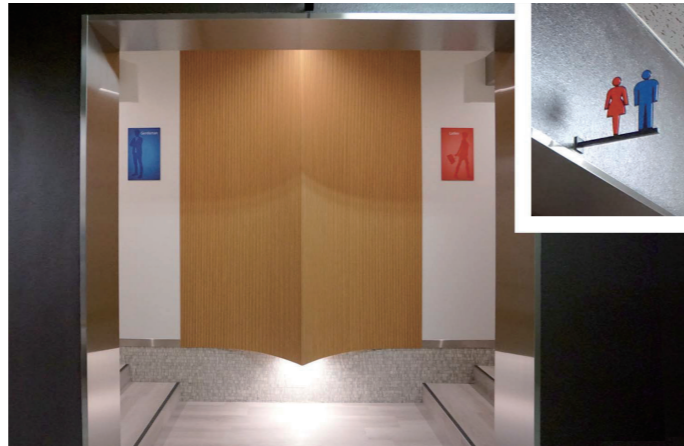

## 男性トイレ 全体

ベージュグレーでコーディネートされた上質なトイレ空間。自動水栓とオートソープディスペンサーを設置した洗面コーナーには、手洗い後の床への水垂れを抑えるため、洗面器の間にハンドドライヤーを設置している。

## トイレ入口

トイレ入口には、突き出しサインを設置。正面右側が女性トイレ、左側が男性トイレとなっている。足元を照らすような間接照明が、歴史ある建物にふさわしい、落ち着いた雰囲気を演出している。

## 男性トイレ 小便器コーナー

シンプルなデザインと節水機能を両立した壁掛型の自動洗浄小便器を設置。小便器の間には、顔まで隠れる程度の高さですりガラスの仕切りを設け、プライバシーに配慮している。

## 女性トイレ 洗面コーナー

鏡の照明と天井の間接照明効果で、スマートな洗面空間を演出。洗面器の横には、バックなどの手荷物がおけるよう棚を用意している。また、身繕いするための姿見も設置している。