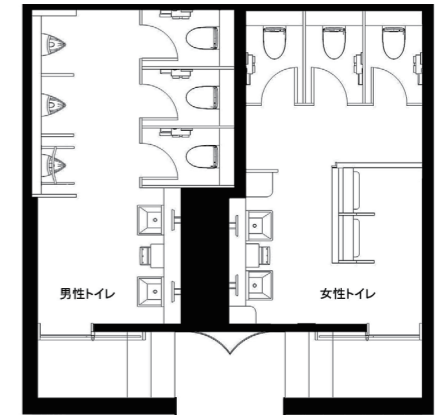

## トイレ入口

トイレ入口には、突き出しサインを設置。正面右側が女性トイレ、左側が男性トイレとなっている。足元を照らすような間接照明が、歴史ある建物にふさわしい、落ち着いた雰囲気を演出している。

## 女性トイレ ブースコーナー

女性トイレは、マホガニーブラウンでコーディネートされた、上品さと重厚感を醸し出す空間。ブースの間仕切り壁を天井まで立ち上げ、個室感を高めている。

## 女性トイレ 洗面コーナー

鏡の照明と天井の間接照明効果で、スマートな洗面空間を演出。洗面器の横には、バックなどの手荷物がおけるよう棚を用意している。また、身繕いするための姿見も設置している。

## トイレ図面

今回改修された吹抜け天井の玄関ホールにあるトイレは、来客者と従業員の使用を想定しており、海外から訪れる訪問客については、女性比率が多い状況となっている。