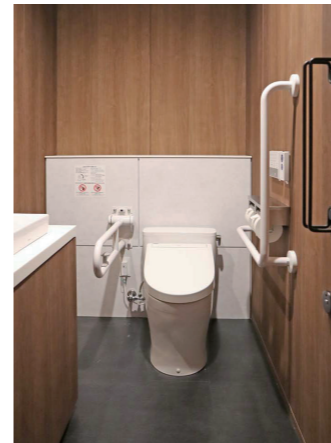

5F 個室トイレ

5Fに設置された男女別の個室完結型トイレ。L型手すりとはね上げ手すり、洗面器を個室の中に設けることで、多様な利用者に対応、落ち着いた空間で、ゆったりと使うことができる。