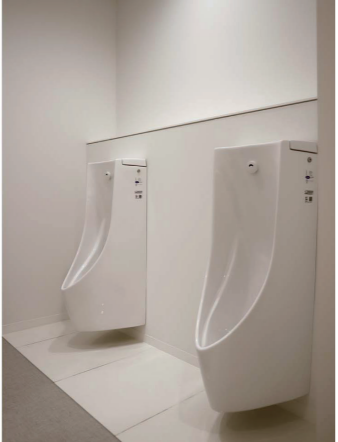

## 2F トイレ入口

ワイヤーで作成した、ユニークなオリジナルのサイン。通路から見て、わかりやすい位置に配置されている。

## 2F 男性トイレ 洗面・小便器コーナー

間接照明がやわらかな印象を醸し出す洗面空間。小便器は床の清掃がしやすい壁掛型の自動洗浄小便器を設置。BCP対応として停電時でも使用可能な自己発電タイプを採用している。

## 2F 男性トイレ 大便器ブース

大便器ブースは、間仕切り壁を天井まで立ち上げることで防犯対策はもとより、個室感を高め、ゆったりと使用することができる。大便器は床の清掃がしやすい壁掛大便器セット・フラッシュタンク式を採用している。

## 2F 女性トイレ 大便器ブース

大便器は、床の清掃がしやすい壁掛大便器セット・フラッシュタンク式を採用。また、防犯対策として間仕切り壁を天井まで立ち上げている。ライニングも250mm程度あり、ゆったりと物を置くことができる。