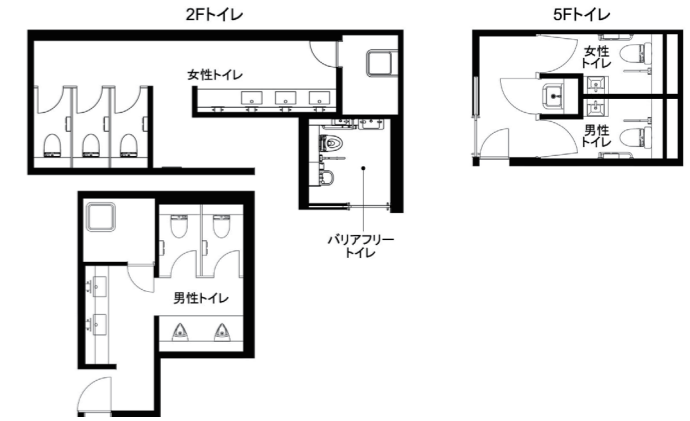

## 2F トイレ入口

ワイヤーで作成した、ユニークなオリジナルのサイン。通路から見て、わかりやすい位置に配置されている。

## トイレ図面