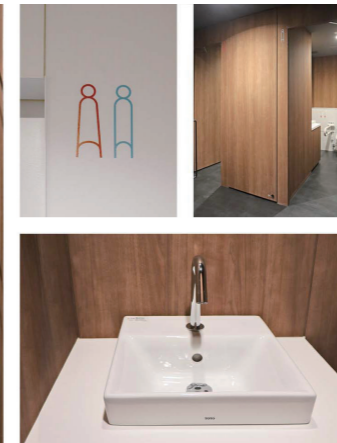

## 2F トイレ入口

ワイヤーで作成した、ユニークなオリジナルのサイン。通路から見て、わかりやすい位置に配置されている。

## 2F 女性トイレ 洗面コーナー

間接照明のやわらかな光が印象的な洗面コーナー。右端は洗面器は設置せずにカウンターを延長し、スタイリングコーナーとして利用できるようになっている。

## 2F 女性トイレ 大便器ブース

大便器は、床の清掃がしやすい壁掛大便器セット・フラッシュタンク式を採用。また、防犯対策として間仕切り壁を天井まで立ち上げている。ライニングも250mm程度あり、ゆったりと物を置くことができる。

## 5F 個室トイレ

5Fに設置された男女別の個室完結型トイレ。L型手すりとはね上げ手すり、洗面器を個室の中に設けることで、多様な利用者に対応、落ち着いた空間で、ゆったりと使うことができる。