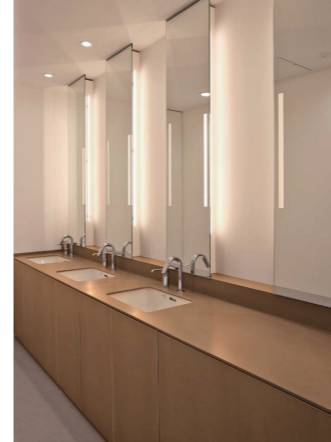

## 2F トイレ入口

ワイヤーで作成した、ユニークなオリジナルのサイン。通路から見て、わかりやすい位置に配置されている。

## 2F 男性トイレ 洗面・小便器コーナー

間接照明がやわらかな印象を醸し出す洗面空間。小便器は床の清掃がしやすい壁掛型の自動洗浄小便器を設置。BCP対応として停電時でも使用可能な自己発電タイプを採用している。

## 2F 男性トイレ 大便器ブース

大便器ブースは、間仕切り壁を天井まで立ち上げることで防犯対策はもとより、個室感を高め、ゆったりと使用することができる。大便器は床の清掃がしやすい壁掛大便器セット・フラッシュタンク式を採用している。

## 2F 女性トイレ 洗面コーナー

間接照明のやわらかな光が印象的な洗面コーナー。右端は洗面器は設置せずにカウンターを延長し、スタイリングコーナーとして利用できるようになっている。