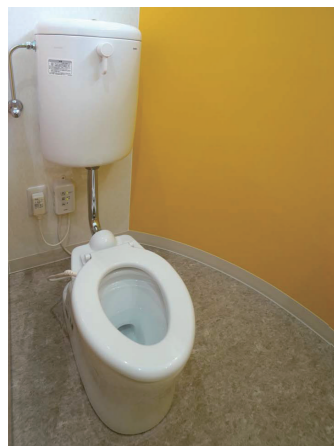

女性トイレ

洗面器は、シンプルなデザインの壁掛ハイバック洗面器を採用。すべての大便器ブースには、小さなお子様連れに配慮してベビーチェアを完備。さらに1ヶ所はひろびろブースとしてベビーシートも設置している。

トイレ図面

男性トイレ 小便器コーナー

小さなお子様から大人まで使える低リップの壁掛型の自動洗浄小便器を設置。安全対策として小便器の壁面に、非常ボタンを取り付けている。

男性トイレ 大便器ブース

お子様連れ配慮として、男性トイレにもベビーチェアを設置。大便器は、連続洗浄が可能で混雑緩和につなげられる、パブリックコンパクト便器・フラッシュタンク式を設置している。

トイレの特長

動物のいる公園にふさわしく、パステルトーンの壁材をアクセントとしたトイレ空間。園には、お父様が小さなお子様を連れて来園することも多いため、お子様連れ配慮を重点的に計画した。お困りごとのひとつとしておむつ替えスペースや、お子様と一緒にトイレへ入れないとの声が挙がっていたため、今回の計画において男性トイレの大便器ブース内にベビーシートやベビーチェアを設置。さらにベビーコーナーも、授乳室を鍵付き個室とすることでおむつ替えコーナーは、男性も使用できるように配慮されている。また、さまざまな利用者が訪れやすいようにバリアフリーには、車いす使用者、オストメイト、介助者が必要な方も使用できるように、収納式多目的シートが設置されている。

キッズトイレ

小さなお子様がすぐに使用できるよう、施設の入口の一番手前にキッズトイレやベビーコーナーを設置。待合スペースも整備。キッズトイレは、仕切り壁を低くし、ご家族が様子を見守りながら、安心して使用できる。

ベビーコーナー

ベビーカーや手荷物、おしり拭きなどが置き、3人同時使用が可能な「おむつ替えスペース」は、男性も使用できるため、ピクトサインの表記に配慮。授乳室は、鍵付きの個室とし、安心して利用できる。