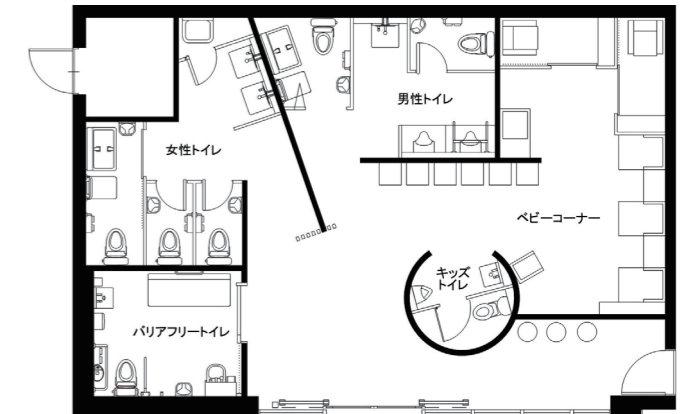

女性トイレ

洗面器は、シンプルなデザインの壁掛ハイバック洗面器を採用。すべての大便器ブースには、小さなお子様連れに配慮してベビーチェアを完備。さらに1ヶ所はひろびろブースとしてベビーシートも設置している。

トイレ図面

男性トイレ 小便器コーナー

小さなお子様から大人まで使える低リップの壁掛型の自動洗浄小便器を設置。安全対策として小便器の壁面に、非常ボタンを取り付けている。

男性トイレ 大便器ブース

お子様連れ配慮として、男性トイレにもベビーチェアを設置。大便器は、連続洗浄が可能で混雑緩和につなげられる、パブリックコンパクト便器・フラッシュタンク式を設置している。

トイレサイン

トイレの設備や機能が、わかりやすくひと目でわかるサインを掲示している。