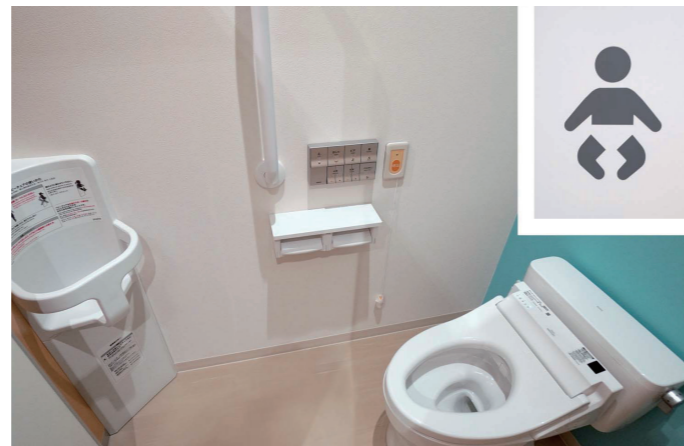

女性トイレ

洗面器は、シンプルなデザインの壁掛ハイバック洗面器を採用。すべての大便器ブースには、小さなお子様連れに配慮してベビーチェアを完備。さらに1ヶ所はひろびろブースとしてベビーシートも設置している。

トイレ図面

男性トイレ 小便器コーナー

小さなお子様から大人まで使える低リップの壁掛型の自動洗浄小便器を設置。安全対策として小便器の壁面に、非常ボタンを取り付けている。

男性トイレ 大便器ブース

お子様連れ配慮として、男性トイレにもベビーチェアを設置。大便器は、連続洗浄が可能で混雑緩和につなげられる、パブリックコンパクト便器・フラッシュタンク式を設置している。

トイレの特長

動物のいる公園にふさわしく、パステルトーンの壁材をアクセントとしたトイレ空間。園には、お父様が小さなお子様を連れて来園することも多いため、お子様連れ配慮を重点的に計画した。お困りごとのひとつとしておむつ替えスペースや、お子様と一緒にトイレへ入れないとの声が挙がっていたため、今回の計画において男性トイレの大便器ブース内にベビーシートやベビーチェアを設置。さらにベビーコーナーも、授乳室を鍵付き個室とすることでおむつ替えコーナーは、男性も使用できるように配慮されている。また、さまざまな利用者が訪れやすいようにバリアフリーには、車いす使用者、オストメイト、介助者が必要な方も使用できるように、収納式多目的シートが設置されている。

キッズトイレ

小さなお子様がすぐに使用できるよう、施設の入口の一番手前にキッズトイレやベビーコーナーを設置。待合スペースも整備。キッズトイレは、仕切り壁を低くし、ご家族が様子を見守りながら、安心して使用できる。

ベビーコーナー

ベビーカーや手荷物、おしり拭きなどが置き、3人同時使用が可能な「おむつ替えスペース」は、男性も使用できるため、ピクトサインの表記に配慮。授乳室は、鍵付きの個室とし、安心して利用できる。

トイレサイン

トイレの設備や機能が、わかりやすくひと目でわかるサインを掲示している。