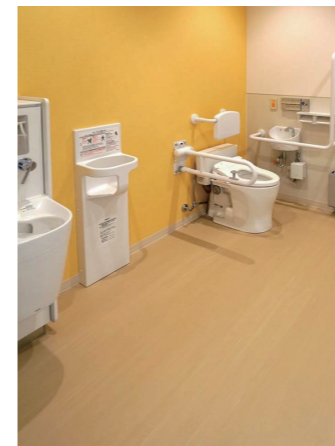

女性トイレ

洗面器は、シンプルなデザインの壁掛ハイバック洗面器を採用。すべての大便器ブースには、小さなお子様連れに配慮してベビーチェアを完備。さらに1ヶ所はひろびろブースとしてベビーシートも設置している。

トイレ図面

男性トイレ 小便器コーナー

小さなお子様から大人まで使える低リップの壁掛型の自動洗浄小便器を設置。安全対策として小便器の壁面に、非常ボタンを取り付けている。

男性トイレ 大便器ブース

お子様連れ配慮として、男性トイレにもベビーチェアを設置。大便器は、連続洗浄が可能で混雑緩和につなげられる、パブリックコンパクト便器・フラッシュタンク式を設置している。

トイレの特長

動物のいる公園にふさわしく、パステルトーンの壁材をアクセントとしたトイレ空間。園には、お父様が小さなお子様を連れて来園することも多いため、お子様連れ配慮を重点的に計画した。お困りごとのひとつとしておむつ替えスペースや、お子様と一緒にトイレへ入れないとの声が挙がっていたため、今回の計画において男性トイレの大便器ブース内にベビーシートやベビーチェアを設置。さらにベビーコーナーも、授乳室を鍵付き個室とすることでおむつ替えコーナーは、男性も使用できるように配慮されている。また、さまざまな利用者が訪れやすいようにバリアフリーには、車いす使用者、オストメイト、介助者が必要な方も使用できるように、収納式多目的シートが設置されている。

キッズトイレ

小さなお子様がすぐに使用できるよう、施設の入口の一番手前にキッズトイレやベビーコーナーを設置。待合スペースも整備。キッズトイレは、仕切り壁を低くし、ご家族が様子を見守りながら、安心して使用できる。

ベビーコーナー

ベビーカーや手荷物、おしり拭きなどが置き、3人同時使用が可能な「おむつ替えスペース」は、男性も使用できるため、ピクトサインの表記に配慮。授乳室は、鍵付きの個室とし、安心して利用できる。