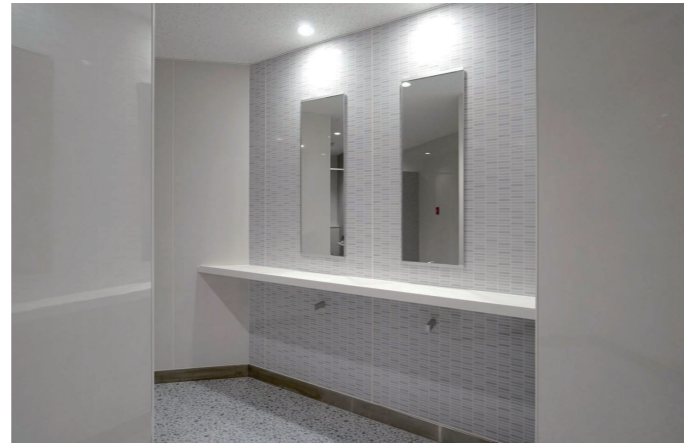

京王高幡ショッピングセンター 3F

外観

京王線「高幡不動駅」と多摩モノレール「高幡不動駅」の改札口を繋ぐ連絡通路に面する、3Fにあるトイレを改修。ショッピングのお客様はもとより駅に隣接するため、早朝から深夜まで多くの利用者が訪れる。

女性トイレ 洗面コーナー

トイレ内は幾何学模様の壁材使用など、洗練された空間イメージに刷新。また、安心・快適のためにハンドドライヤーは、風の吹き返しや水滴の飛散を抑制する、HEPAフィルター搭載の吸引・高速両面タイプを採用した。

男性トイレ 洗面・おむつ替えコーナー

洗面コーナーには、手洗い時の快適性を向上させるために電気温水器を新たに採用。バリアフリートイレの利用集中を分散させるため、男女トイレ内にそれぞれおむつ替えコーナーを設けている。

トイレ入口

通路の壁面は経年による汚れが目立っていたため、改修により以前より明るい色で再塗装してリフレッシュ。また、バリアフリートイレの拡張にあわせて、入口を手動の引戸から、非接触でも開閉できる自動扉に更新した。

女性トイレ スタイルコーナー

隣人の視線が気にならないように個別鏡を採用したスタイリングコーナー。棚下にはフックを設けてショッピングバッグなどの手荷物に配慮している。

男性トイレ 小便器コーナー・大便器ブース

小便器の足元には、尿の飛散によるにおいや汚れを軽減するハイドロセラフロアPUを設置。男女トイレともにお子様連れに配慮し、1ヶ所以上の大便器ブースにベビーチェアを設けている。

バリアフリートイレ

間口寸法を拡張したバリアフリートイレには、車いす使用者やオストメイトに配慮した汚物流しを備えたコンパクトバリアフリートイレパックを設置している。

トイレ図面

バリアフリートイレの間口寸法を拡張して広いスペースを確保。SKブースは、乾式清掃化することで使用頻度が下がすることを想定して女性トイレから撤去し、スタイリングコーナーとおむつ替えコーナーを離して設置した。

水まわりの特長

改修の経緯

京王高幡ショッピングセンターは、京王線「高幡不動駅」の駅舎と一体になっており、多摩モノレール「高幡不動駅」を繋ぐ連絡通路の役割も果たしている。今回改修した3Fトイレは、その連絡通路に面し、買い物や食事に訪れたお客様だけでなく、駅隣接のトイレとして早朝から深夜まで多くの方に利用されている。竣工から20年が経過し、内装や衛生器具に老朽化が見られたことと、2021年3月に国土交通省により改正されたバリアフリー設計のガイドラインである「高齢者、障害者等の円滑な移動等に配慮した建築設計標準」に可能な範囲で做うべく、改修工事に至った。さらにコロナ禍での改修計画だったこともあり、従来以上に衛生面や非接触にこだわり、内装材や衛生器具の選定が行われた。