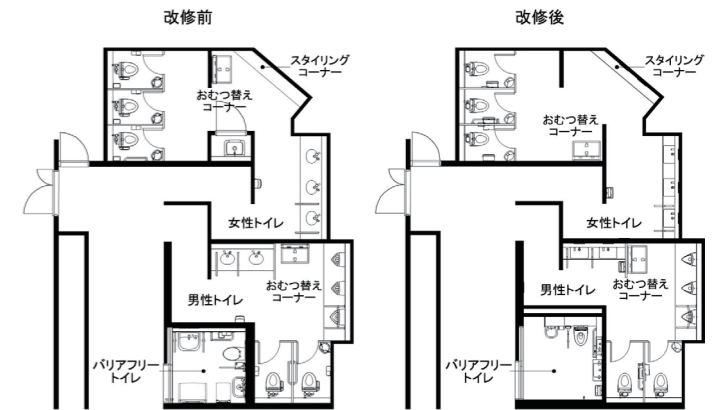

男性トイレ 洗面・おむつ替えコーナー

洗面コーナーには、手洗い時の快適性を向上させるために電気温水器を新たに採用。バリアフリートイレの利用集中を分散させるため、男女トイレ内にそれぞれおむつ替えコーナーを設けている。

トイレ入口

通路の壁面は経年による汚れが目立っていたため、改修により以前より明るい色で再塗装してリフレッシュ。また、バリアフリートイレの拡張にあわせて、入口を手動の引戸から、非接触でも開閉できる自動扉に更新した。

女性トイレ スタイルコーナー

隣人の視線が気にならないように個別鏡を採用したスタイリングコーナー。棚下にはフックを設けてショッピングバッグなどの手荷物に配慮している。

男性トイレ 小便器コーナー・大便器ブース

小便器の足元には、尿の飛散によるにおいや汚れを軽減するハイドロセラフロアPUを設置。男女トイレともにお子様連れに配慮し、1ヶ所以上の大便器ブースにベビーチェアを設けている。

バリアフリートイレ

間口寸法を拡張したバリアフリートイレには、車いす使用者やオストメイトに配慮した汚物流しを備えたコンパクトバリアフリートイレパックを設置している。

女性トイレ 大便器コーナー

改修前と同様に大便器ブースの間仕切り壁を天井まで立ち上げ、防犯対策を考慮したスペースを確保。拡張のために、一部男性トイレ内の通路幅が狭められたが、奥行きが浅い洗面カウンター（奥行=450mm）を採用し、通行に支障がないように配慮した。さらに衛生面にこだわり、大便器の洗浄方式を手動から非接触で操作できるセンサー式に変更した。

改修前

改修前は、竣工から20年が経過し、内装や衛生器具に老朽化が見られていた。さらに大便器の洗浄方式や水石けんが手動タイプで、使い勝手や衛生面での懸念があった。

トイレ図面

バリアフリートイレの間口寸法を拡張して広いスペースを確保。SKブースは、乾式清掃化することで使用頻度が下がすることを想定して女性トイレから撤去し、スタイリングコーナーとおむつ替えコーナーを離して設置した。

水まわりの特長

改修の経緯

京王高幡ショッピングセンターは、京王線「高幡不動駅」の駅舎と一体になっており、多摩モノレール「高幡不動駅」を繋ぐ連絡通路の役割も果たしている。今回改修した3Fトイレは、その連絡通路に面し、買い物や食事に訪れたお客様だけでなく、駅隣接のトイレとして早朝から深夜まで多くの方に利用されている。竣工から20年が経過し、内装や衛生器具に老朽化が見られたことと、2021年3月に国土交通省により改正されたバリアフリー設計のガイドラインである「高齢者、障害者等の円滑な移動等に配慮した建築設計標準」に可能な範囲で做うべく、改修工事に至った。さらにコロナ禍での改修計画だったこともあり、従来以上に衛生面や非接触にこだわり、内装材や衛生器具の選定が行われた。