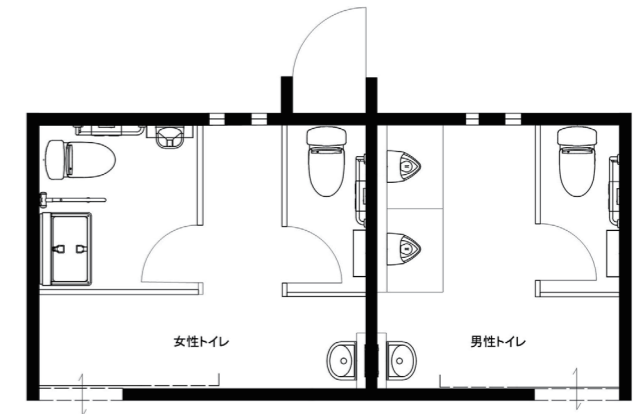

## サイン

訪れる観光客が快適にトイレを利用できるよう、府中市では観光施設やその周辺に「おもてなしトイレ」を設置。当トイレにも「びんご府中おもてなしトイレ」登録ステッカーが、男女トイレの扉に貼られている。

## 男性トイレ 洗面コーナー

清掃面と衛生面に配慮し、コンパクトな壁掛手洗器と自動水栓を採用している。

## 図面

すべての大便器ブースに手すりを設置し、幼児や高齢者など、幅広く利用しやすいように配慮。さらに女性トイレには、乳幼児連れ配慮としてベビーチェアとベビーシート、荷物配慮として棚を設けている。