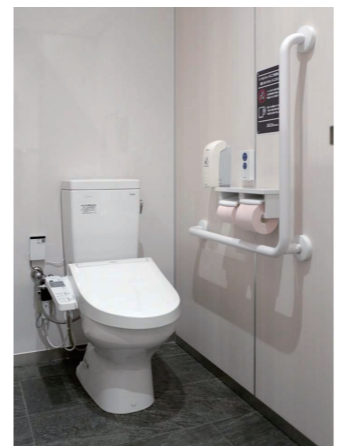

女性トイレ 洗面コーナー

洗面コーナーには、電気温水器付きの自動水栓が搭載された壁掛ハイバック洗面器を設置。1ヶ所には手すりを採用。さらに、手荷物に配慮してフックや荷物置き棚などを設え、より快適に手洗いできる設備が整っている。

イートインスペース

環境に配慮した店舗建築を目指し、アップサイクルされた建材材料を一部使用。イートインスペースの壁面には、店内で実際に使用されている建材を展示し、同店でのSDGsの取り組みをわかりやすく伝えている。

みんなのトイレ

車いす使用者、オストメイトに配慮した男女共用のみんなのトイレは、便器へ移乗する際の車いす待機スペースや介助者の動線を考慮し、広めのスペースを確保している。

男性トイレ 小便器コーナー

小便器は、電源工事不要な自己発電タイプを採用。また、プライバシーに配慮し小便器の間に仕切りを設置している。杖や傘を掛けられるフックやライニングの面台など、利用者の手荷物にも配慮している。

イートインスペース

購入した食料品を店内で飲食できるイートインスペースには、衛生面に配慮し、食事前後に手洗いでできるよう、洗面器を2ヶ所設置。「REST AREA」として子どもから大人まで、だれもが使いやすい空間。

みんなのトイレ

みんなのトイレ内には、さまざまな身体状況の方や外出先でのおむつ交換、衣服の着脱に利用できるよう、フィッティングボードとパブリック用折りたたみシートを設置している。

男性トイレ 大便器ブース

男女各トイレともに、すべての大便器ブースにL型手すりやベビーチェアを設置。さらに、洗面コーナーには乳幼児のおむつ交換に利用するベビーシートも設置されている。

## トイレ図面

みんなのトイレには集中利用を避けるため、車いす使用者とオストメイトが利用しやすい設備のみを設置。そのうえで、男女トイレにベビーシートやベビーチェアを設置することで、トイレ全体の機能分散を図っている。