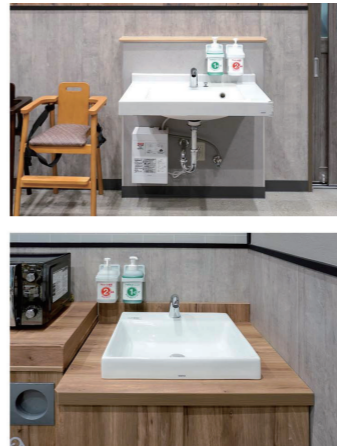

女性トイレ 洗面コーナー

洗面コーナーには、電気温水器付きの自動水栓が搭載された壁掛ハイバック洗面器を設置。1ヶ所には手すりを採用。さらに、手荷物に配慮してフックや荷物置き棚などを設え、より快適に手洗いできる設備が整っている。

イートインスペース

環境に配慮した店舗建築を目指し、アップサイクルされた建材材料を一部使用。イートインスペースの壁面には、店内で実際に使用されている建材を展示し、同店でのSDGsの取り組みをわかりやすく伝えている。

みんなのトイレ

車いす使用者、オストメイトに配慮した男女共用のみんなのトイレは、便器へ移乗する際の車いす待機スペースや介助者の動線を考慮し、広めのスペースを確保している。

男性トイレ 小便器コーナー

小便器は、電源工事不要な自己発電タイプを採用。また、プライバシーに配慮し小便器の間に仕切りを設置している。杖や傘を掛けられるフックやライニングの面台など、利用者の手荷物にも配慮している。

イートインスペース

購入した食料品を店内で飲食できるイートインスペースには、衛生面に配慮し、食事前後に手洗いでできるよう、洗面器を2ヶ所設置。「REST AREA」として子どもから大人まで、だれもが使いやすい空間。

みんなのトイレ

みんなのトイレ内には、さまざまな身体状況の方や外出先でのおむつ交換、衣服の着脱に利用できるよう、フィッティングボードとパブリック用折りたたみシートを設置している。

男性トイレ 大便器ブース

男女各トイレともに、すべての大便器ブースにL型手すりやベビーチェアを設置。さらに、洗面コーナーには乳幼児のおむつ交換に利用するベビーシートも設置されている。

## トイレ図面

みんなのトイレには集中利用を避けるため、車いす使用者とオストメイトが利用しやすい設備のみを設置。そのうえで、男女トイレにベビーシートやベビーチェアを設置することで、トイレ全体の機能分散を図っている。