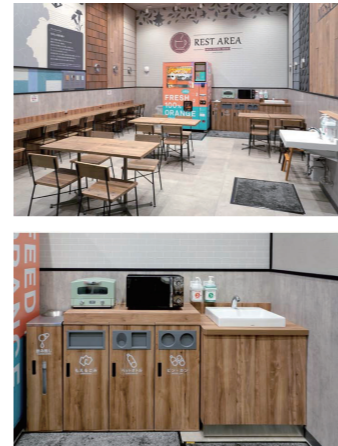

女性トイレ 洗面コーナー

洗面コーナーには、電気温水器付きの自動水栓が搭載された壁掛ハイバック洗面器を設置。1ヶ所には手すりを採用。さらに、手荷物に配慮してフックや荷物置き棚などを設え、より快適に手洗いできる設備が整っている。

イートインスペース

環境に配慮した店舗建築を目指し、アップサイクルされた建材材料を一部使用。イートインスペースの壁面には、店内で実際に使用されている建材を展示し、同店でのSDGsの取り組みをわかりやすく伝えている。

みんなのトイレ

車いす使用者、オストメイトに配慮した男女共用のみんなのトイレは、便器へ移乗する際の車いす待機スペースや介助者の動線を考慮し、広めのスペースを確保している。

男性トイレ 小便器コーナー

小便器は、電源工事不要な自己発電タイプを採用。また、プライバシーに配慮し小便器の間に仕切りを設置している。杖や傘を掛けられるフックやライニングの面台など、利用者の手荷物にも配慮している。

イートインスペース

購入した食料品を店内で飲食できるイートインスペースには、衛生面に配慮し、食事前後に手洗いでできるよう、洗面器を2ヶ所設置。「REST AREA」として子どもから大人まで、だれもが使いやすい空間。

みんなのトイレ

みんなのトイレ内には、さまざまな身体状況の方や外出先でのおむつ交換、衣服の着脱に利用できるよう、フィッティングボードとパブリック用折りたたみシートを設置している。

男性トイレ 大便器ブース

男女各トイレともに、すべての大便器ブースにL型手すりやベビーチェアを設置。さらに、洗面コーナーには乳幼児のおむつ交換に利用するベビーシートも設置されている。

### 水まわりの特長

トイレは店舗出入口付近に、男女各トイレとみんなのトイレを設置。新店舗計画の際、TOTOより提案したSDGsの取り組みを参考にし、みんなのトイレの仕様を検討。みんなのトイレの扉には、「ジェンダー平等」や「健康と福祉」など、トイレにおけるSDGsの目標を掲示し、その取り組みを伝えている。また、より多くの方が快適に利用できるトイレを目指し、男女各トイレに乳幼児連れ配慮の器具を設置。みんなのトイレに機能を集中させず、トイレ全体でバランスよく機能を分散することで、混雑緩和にも配慮されている。さらに、トイレ近くのイートインスペースには、洗面器を2ヶ所設置。子どもから大人まで、さまざまな利用者にとって、衛生的で使いやすい空間となっている。