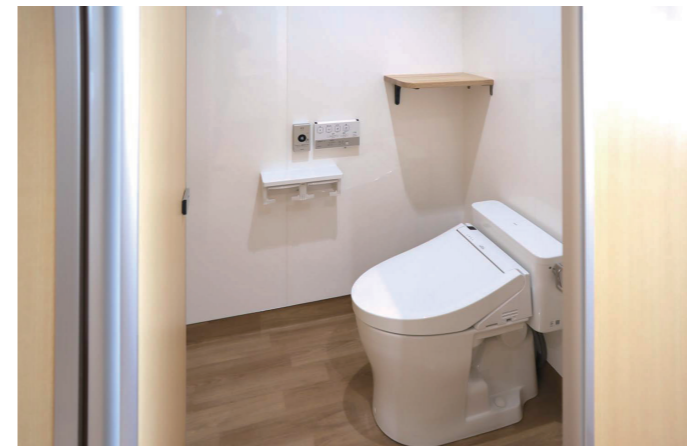

トイレ図面

スペースはそのままに全洋式化、男女トイレともに1ヶ所ずつひろびろブースを設置している。

洗面コーナー

大きな窓から外光がたっぷり入る、明るい洗面コーナー。非接触で手が洗えるように自動水栓を採用、1ヶ所には手すりを設置している。教科書などの荷物を置くことができる棚を洗面横に設けている。

小便器コーナー

小便器は、清掃性の優れた壁掛型の自動小便器を採用。さまざまな利用者に配慮し、1ヶ所には手すりをつけている。壁材には抗菌・抗ウイルス効果のあるハイドロセラウォールを採用している。

大便器ブース

大便器は、連続洗浄や同時洗浄が可能なパブリックコンパクト便器・フラッシュタンク式、洗浄ボタンは非接触で使用できるセンサースイッチを採用。各ブースの棚には、学校で育てている植物を置く予定。

水まわりの特長

改修の経緯

1947(昭和22)年に開校した「笠松中学校」は、岐阜県羽島郡笠松町にある唯一の公立中学校。校区の笠松小・松枝小・下羽栗小の3つの小学校から生徒が進学してくる。築34年経ったトイレは老朽化が進み、生徒会には「水漏れや水道前のタイルの剥がれが気になる」「トイレがすぐくにおうので改善して欲しい」などのトイレ改修に対する声が多く寄せられていたため、PTAとの話し合いを経て、笠松町にトイレ改修の要望書を提出。このたびトイレ改修が実施された。改修を実施するにあたっては、生徒、教職員、自治体、PTA、地域住民、専門業者の6つの視点から、学校トイレのあるべき姿を追求するため、PTA会長が中心になって「笠松中学校トイレ研究会」を発足。要望を満たす改修の計画が遂行された。

トイレの特長

改修にあたっては、生徒からの要望であった「和式トイレは残さず、すべて洋式にすること」「トイレのカラーやデザインについては落ち着いた雰囲気でもベージュや木の色合いとすること」「ボランティア委員会等学校で育てている植物を置く台を設置すること」「設置清掃道具の収納スペースを広くすること」などのさまざまな意見を反映。「笠松中学校トイレ研究会」の提言を活かし、生徒みんなの思いが結実したトイレ改修が実現された。また、災害時には地域住民の避難所となることも視野に入れ、男女トイレにひろびろトイレを各1ヶ所ずつ設置。さらに、すべてのトイレにウォシュレットを設置し、老朽化対策だけではなく、快適なトイレ空間に生まれ変わった。

ひろびろブース

男女トイレには、ひろびろブースを各1ヶ所ずつ設置。車いす使用者や地域の高齢者に配慮したトイレを作りたいという生徒の意見を反映させている。こちらの棚にも、植物を置く予定。

掃除用具入れ

掃除流し内はトイレットペーパーなどが置ける棚と、掃除用具がかけられるフックを設置しており、整理整頓して使いやすいよう工夫されている。

改修前

老朽化が進んでいた改修前は、大便器も和式が多く湿式清掃だった。生徒からは「水漏れや水道前のタイルの剥がれが気になる」「トイレがすぐくにおうので改善して欲しい。」という意見があがっていた。