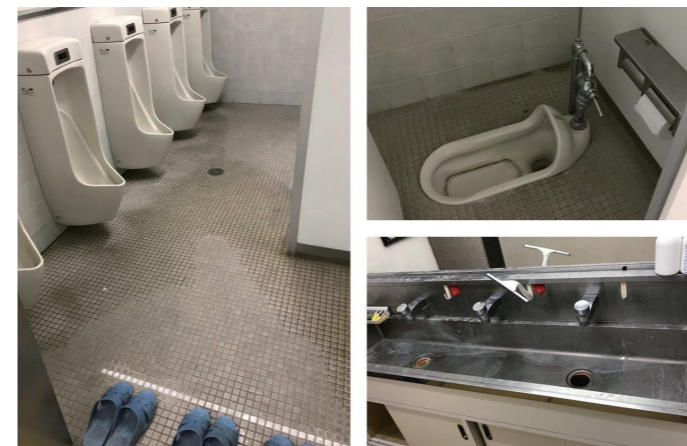

トイレ図面

スペースはそのままに全洋式化、男女トイレともに1ヶ所ずつひろびろブースを設置している。

洗面コーナー

大きな窓から外光がたっぷり入る、明るい洗面コーナー。非接触で手が洗えるように自動水栓を採用、1ヶ所には手すりを設置している。教科書などの荷物を置くことができる棚を洗面横に設けている。

小便器コーナー

小便器は、清掃性の優れた壁掛型の自動小便器を採用。さまざまな利用者に配慮し、1ヶ所には手すりをつけている。壁材には抗菌・抗ウイルス効果のあるハイドロセラウォールを採用している。

大便器ブース

大便器は、連続洗浄や同時洗浄が可能なパブリックコンパクト便器・フラッシュタンク式、洗浄ボタンは非接触で使用できるセンサースイッチを採用。各ブースの棚には、学校で育てている植物を置く予定。

水まわりの特長

改修の経緯

1947(昭和22)年に開校した「笠松中学校」は、岐阜県羽島郡笠松町にある唯一の公立中学校。校区の笠松小・松枝小・下羽栗小の3つの小学校から生徒が進学してくる。築34年経ったトイレは老朽化が進み、生徒会には「水漏れや水道前のタイルの剥がれが気になる」「トイレがすぐくにおうので改善して欲しい」などのトイレ改修に対する声が多く寄せられていたため、PTAとの話し合いを経て、笠松町にトイレ改修の要望書を提出。このたびトイレ改修が実施された。改修を実施するにあたっては、生徒、教職員、自治体、PTA、地域住民、専門業者の6つの視点から、学校トイレのあるべき姿を追求するため、PTA会長が中心になって「笠松中学校トイレ研究会」を発足。要望を満たす改修の計画が遂行された。

トイレの特長

改修にあたっては、生徒からの要望であった「和式トイレは残さず、すべて洋式にすること」「トイレのカラーやデザインについては落ち着いた雰囲気でもベージュや木の色合いとすること」「ボランティア委員会等学校で育てている植物を置く台を設置すること」「設置清掃道具の収納スペースを広くすること」などのさまざまな意見を反映。「笠松中学校トイレ研究会」の提言を活かし、生徒みんなの思いが結実したトイレ改修が実現された。また、災害時には地域住民の避難所となることも視野に入れ、男女トイレにひろびろトイレを各1ヶ所ずつ設置。さらに、すべてのトイレにウォシュレットを設置し、老朽化対策だけではなく、快適なトイレ空間に生まれ変わった。

ひろびろブース

男女トイレには、ひろびろブースを各1ヶ所ずつ設置。車いす使用者や地域の高齢者に配慮したトイレを作りたいという生徒の意見を反映させている。こちらの棚にも、植物を置く予定。

掃除用具入れ

掃除流し内はトイレットペーパーなどが置ける棚と、掃除用具がかけられるフックを設置しており、整理整頓して使いやすいよう工夫されている。

改修前

老朽化が進んでいた改修前は、大便器も和式が多く湿式清掃だった。生徒からは「水漏れや水道前のタイルの剥がれが気になる」「トイレがすぐくにおうので改善して欲しい。」という意見があがっていた。