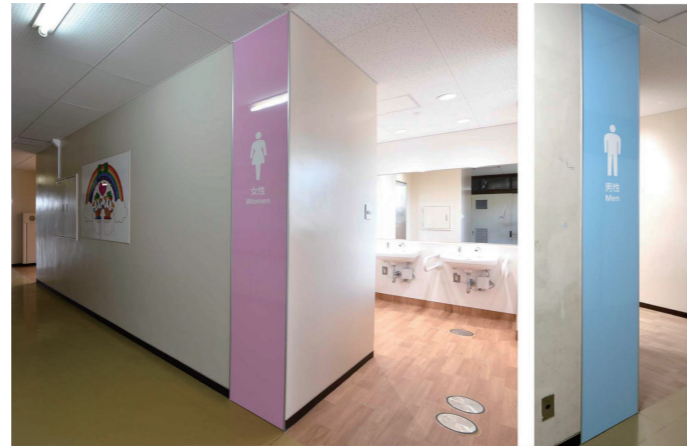

笠松町立笠松中学校

外観

「笠松中学校」は、岐阜県羽島郡笠松町にある笠松町唯一の公立中学校。1947(昭和22)年に開校し、校区の笠松小・松枝小・下羽栗小の3つの小学校から、生徒が進学してくる。

トイレ入口

男女トイレともに、内装を木目と白で統一したため、入口では、ひと目で男女の区別ができるように色分けされた縦帯にサインを大きく掲示している。

入口前サイン

笠松町のイメージキャラクターをモチーフにした、大きなサインは、だれもが安心して利用できるようにという思いを込めて生徒がイラストを考案。すべてのトイレ前に掲示している。

トイレ図面

スペースはそのままに全洋式化、男女トイレともに1ヶ所ずつひろびろブースを設置している。

洗面コーナー

大きな窓から外光がたっぷり入る、明るい洗面コーナー。非接触で手が洗えるように自動水栓を採用、1ヶ所には手すりを設置している。教科書などの荷物を置くことができる棚を洗面横に設けている。

小便器コーナー

小便器は、清掃性の優れた壁掛型の自動小便器を採用。さまざまな利用者に配慮し、1ヶ所には手すりをつけている。壁材には抗菌・抗ウイルス効果のあるハイドロセラウォールを採用している。

大便器ブース

大便器は、連続洗浄や同時洗浄が可能なパブリックコンパクト便器・フラッシュタンク式、洗浄ボタンは非接触で使用できるセンサースイッチを採用。各ブースの棚には、学校で育てている植物を置く予定。

水まわりの特長

改修の経緯

1947(昭和22)年に開校した「笠松中学校」は、岐阜県羽島郡笠松町にある唯一の公立中学校。校区の笠松小・松枝小・下羽栗小の3つの小学校から生徒が進学してくる。築34年経ったトイレは老朽化が進み、生徒会には「水漏れや水道前のタイルの剥がれが気になる」「トイレがすぐくにおうので改善して欲しい」などのトイレ改修に対する声が多く寄せられていたため、PTAとの話し合いを経て、笠松町にトイレ改修の要望書を提出。このたびトイレ改修が実施された。改修を実施するにあたっては、生徒、教職員、自治体、PTA、地域住民、専門業者の6つの視点から、学校トイレのあるべき姿を追求するため、PTA会長が中心になって「笠松中学校トイレ研究会」を発足。要望を満たす改修の計画が遂行された。

ひろびろブース

男女トイレには、ひろびろブースを各1ヶ所ずつ設置。車いす使用者や地域の高齢者に配慮したトイレを作りたいという生徒の意見を反映させている。こちらの棚にも、植物を置く予定。

掃除用具入れ

掃除流し内はトイレットペーパーなどが置ける棚と、掃除用具がかけられるフックを設置しており、整理整頓して使いやすいよう工夫されている。

改修前

老朽化が進んでいた改修前は、大便器も和式が多く湿式清掃だった。生徒からは「水漏れや水道前のタイルの剥がれが気になる」「トイレがすぐくにおうので改善して欲しい。」という意見があがっていた。