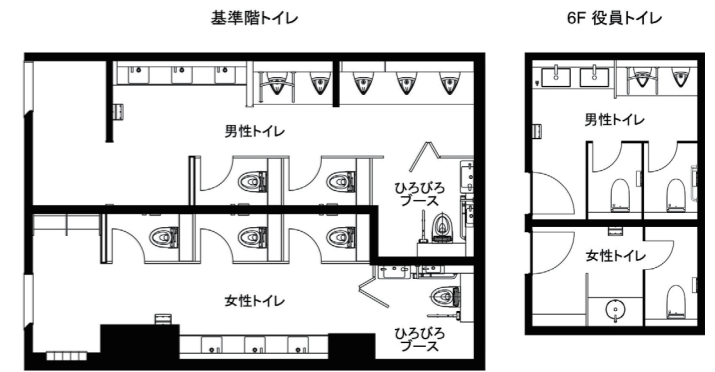

1F バリアフリートイレ

1、2Fには、車いす使用者やオストメイトなどに配慮したバリアフリートイレを設置。汚物流しを備えたコンパクト多機能トイレパックを採用している。

トイレ図面

基準階 男性トイレ

空間としての統一感を追求。器具は白を基調とし、ツインデッキカウンター(ポウル一体タイプ)やライニング付きの大便器や小便器を採用。また床の清掃性に配慮し、壁掛型の器具を選定している。

基準階 男性トイレ
ひろびろブース

基準階の男女トイレ内にはさまざまな身体状況に配慮し、車いす使用者でも利用できる広さを確保した、ひろびろブースを設置している。

基準階 女性トイレ
スタイリングコーナー

基準階の女性トイレには、身だしなみを整えることができるスタイリングコーナーを設置。また、ポーチや歯みがきセットといった私物を収納できる小物入れも用意している。

水まわりの特長

建替の経緯

「木内建設株式会社」は、静岡県静岡市に本社を置く、建設関連事業の総合プランナー。クオリティとスピードの両立をテーマに、地域ナンバーワンの実績を誇る建築事業や土木事業の総合建築企業である。2021(令和3)年に創立100周年を迎え、その記念事業として自社設計、施工により新社屋に建替えた。旧社屋や設備の老朽化対策、BCP(事業継続計画)対応の強化、さらに、ICT環境の整備や働き方改革への対応など、未来に向けた取り組みも実施している。新社屋には会社の歴史や技術を示した100年史ギャラリーやカフェスペースなどが用意され、社内はもとより、リクルーティングやクライアントとのコミュニケーションの場として活用されている。

トイレの特長

さまざまな身体状況の方に配慮し、バリアフリートイレを2ヶ所設置。さらに、基準階の男女トイレ内に、簡易車いすやオストメイトなどに配慮したひろびろブースを設置することで、建物全体で機能分散を図っている。基準階の男女トイレ入口は、非接触で出入り可能な扉のないドアレスタイプとし、快適性や衛生面に配慮。女性社員の使いやすさを見つめ、女性トイレには、スタイリングコーナーや小物入れを設置。器具は、清掃性に優れた壁掛型の大便器や小便器、継ぎ目のないツインデッキカウンター(ポウル一体タイプ)を選定。ライニングが荷物を置くスペースとなることで利便性も高められている。また、役員トイレには、上質な空間にふさわしい意匠性の高い器具が選定されている。