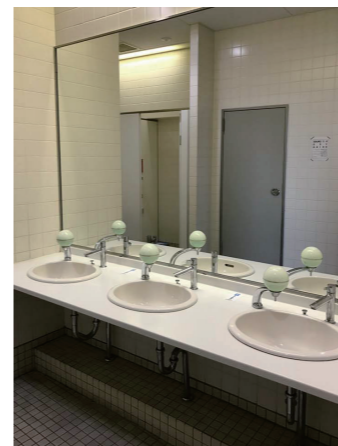

男性トイレ 全体

小便器コーナーを手前側、大便器ブースを奥側にレイアウトすることにより、コンパクトな空間でも、小便器を2ヶ所、大便器ブースを2ヶ所確保している。

トイレ入口

衛生面に配慮して入口はドアレス。トイレサインのポイントとしては、多様性配慮の観点から学生より意見があったため、青やピンクという色分けではなく、モノトーンで表記したサインを大きく設置している。

女性トイレ
大便器コーナー

プライバシー配慮や防犯対策としてブースの間仕切りを天井まで立ち上げているが、通気性に配慮し内部には通気口などを設置。また、内部の設備がわかりやすいようにブース前や扉にサインを掲示している。

男性トイレ 大便器ブース

利用者からの要望により、女性トイレと同様に男性トイレにも擬音装置(音姫)付きエコリモコンや着替え配慮としてのフィッティングボードを設置。洗浄リモコンは非接触のセンサー式を採用している。

女性トイレ 洗面コーナー

洗面コーナーの荷物配慮として、ツインデッキカウンター(ポウル一体タイプ)を採用。トイレから退出する際に身だしなみが自然にチェックできるように、全身鏡を退出動線に沿った位置に設置している。

女性トイレ
大便器ブース

さまざまな荷物への配慮としてライニングの上に奥行き250mmの棚や荷物が掛けやすい腰高の位置にフックを設置。また、生理用品を無料提供する機器や着替え対応として、フィッティングボードを設置している。

改修前

改修前は、和式便器が残っていたことや、洋式便器ブースはあるが荷物を置く場所がない、洗面の水栓は手動であるなど、課題や老朽化が目立っていた。さらに「暗くて狭い」と学生から不満の声もあがっていた。

トイレの特長

今回改修したトイレは、1Fの食堂入口付近に位置。改修前は、女性トイレより男性トイレの方が広い空間だったが、学生の男女比としては約6:4で女子学生の方が多いことから、改修を機に男性トイレと女性トイレを入れ替えた。大便器ブースは、プライバシー配慮や防犯対策としてブースの間仕切りを天井まで立ち上げ、それにもない通気性に配慮し、内部には通気口を設置。さらに内部の設備がわかるようにブース前や扉にサインを掲示。また、利用者からの要望により、男性トイレにも擬音装置(音姫)付きエコリモコンや着替え配慮としてのフィッティングボードを設置。女性トイレには身だしなみ配慮として、スタンディングタイプのスタイリングコーナーを新設。老朽化対策のみならず快適性も向上させている。