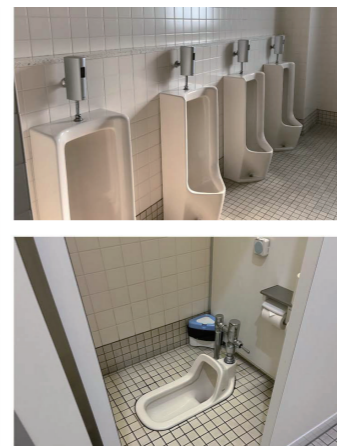

男性トイレ 全体

小便器コーナーを手前側、大便器ブースを奥側にレイアウトすることにより、コンパクトな空間でも、小便器を2ヶ所、大便器ブースを2ヶ所確保している。

トイレ入口

衛生面に配慮して入口はドアレス。トイレサインのポイントとしては、多様性配慮の観点から学生より意見があったため、青やピンクという色分けではなく、モノトーンで表記したサインを大きく設置している。

女性トイレ
大便器コーナー

プライバシー配慮や防犯対策としてブースの間仕切りを天井まで立ち上げているが、通気性に配慮し内部には通気口などを設置。また、内部の設備がわかりやすいようにブース前や扉にサインを掲示している。

男性トイレ 大便器ブース

利用者からの要望により、女性トイレと同様に男性トイレにも擬音装置(音姫)付きエコリモコンや着替え配慮としてのフィッティングボードを設置。洗浄リモコンは非接触のセンサー式を採用している。

女性トイレ 洗面コーナー

洗面コーナーの荷物配慮として、ツインデッキカウンター(ポウル一体タイプ)を採用。トイレから退出する際に身だしなみが自然にチェックできるように、全身鏡を退出動線に沿った位置に設置している。

女性トイレ
大便器ブース

さまざまな荷物への配慮としてライニングの上に奥行き250mmの棚や荷物が掛けやすい腰高の位置にフックを設置。また、生理用品を無料提供する機器や着替え対応として、フィッティングボードを設置している。

改修前

改修前は、和式便器が残っていたことや、洋式便器ブースはあるが荷物を置く場所がない、洗面の水栓は手動であるなど、課題や老朽化が目立っていた。さらに「暗くて狭い」と学生から不満の声もあがっていた。

トイレの特長

今回改修したトイレは、1Fの食堂入口付近に位置。改修前は、女性トイレより男性トイレの方が広い空間だったが、学生の男女比としては約6:4で女子学生の方が多いことから、改修を機に男性トイレと女性トイレを入れ替えた。大便器ブースは、プライバシー配慮や防犯対策としてブースの間仕切りを天井まで立ち上げ、それにもない通気性に配慮し、内部には通気口を設置。さらに内部の設備がわかるようにブース前や扉にサインを掲示。また、利用者からの要望により、男性トイレにも擬音装置(音姫)付きエコリモコンや着替え配慮としてのフィッティングボードを設置。女性トイレには身だしなみ配慮として、スタンディングタイプのスタイリングコーナーを新設。老朽化対策のみならず快適性も向上させている。