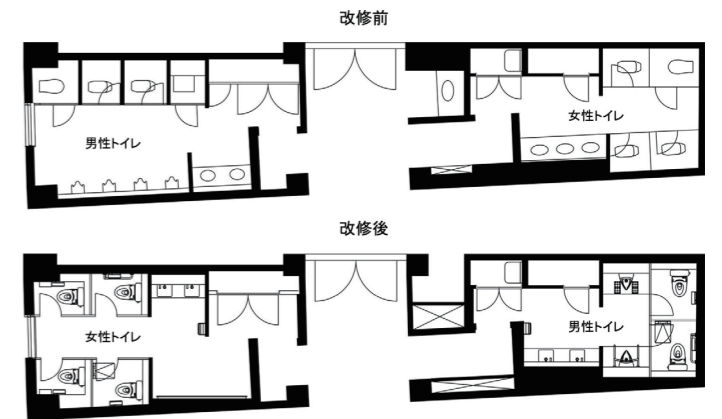

男性トイレ 全体

小便器コーナーを手前側、大便器ブースを奥側にレイアウトすることにより、コンパクトな空間でも、小便器を2ヶ所、大便器ブースを2ヶ所確保している。

トイレ入口

衛生面に配慮して入口はドアレス。トイレサインのポイントとしては、多様性配慮の観点から学生より意見があったため、青やピンクという色分けではなく、モノトーンで表記したサインを大きく設置している。

女性トイレ
大便器コーナー

プライバシー配慮や防犯対策としてブースの間仕切りを天井まで立ち上げているが、通気性に配慮し内部には通気口などを設置。また、内部の設備がわかりやすいようにブース前や扉にサインを掲示している。

女性トイレ
大便器ブース

さまざまな荷物への配慮としてライニングの上に奥行き250mmの棚や荷物が掛けやすい腰高の位置にフックを設置。また、生理用品を無料提供する機器や着替え対応として、フィッティングボードを設置している。

改修前

改修前は、和式便器が残っていたことや、洋式便器ブースはあるが荷物を置く場所がない、洗面の水栓は手動であるなど、課題や老朽化が目立っていた。さらに「暗くて狭い」と学生から不満の声もあがっていた。

トイレ図面

改修前は、女性トイレより男性トイレの方が広い空間だったが、学生の男女比率として約6:4と女子学生の方が多いことから、改修を機に男性トイレと女性トイレのスペースを入れ替えている。

水まわりの特長

改修の経緯

「京都精華大学」は1968年(昭和43年)に創立。京都左京区に位置する表現の総合大学。国際文化学部、メディア表現学部、芸術学部、デザイン学部、マンガ学部と大学院を有し、日本で初めてのマンガ学部設置でも知られている。2016(平成28)年には「ダイバーシティ推進宣言」、2020(令和2)年12月には「京都精華大学SDGs宣言」を発表し、さまざまな差異をもつすべての大学構成員が過こしやすい社会の構築を目指している。1997(平成9)年に竣工した「悠々館」は、キャンパスライフをサポートする施設。1Fには食堂、2Fにはラウンジやコンビニ、画材や文具品を扱う「画箋堂」があり、一般の方も利用することができる。竣工後25年が経過し、老朽化が目立つことにより、1Fのトイレ改修に至った。

トイレの特長

今回改修したトイレは、1Fの食堂入口付近に位置。改修前は、女性トイレより男性トイレの方が広い空間だったが、学生の男女比としては約6:4で女子学生の方が多いことから、改修を機に男性トイレと女性トイレを入れ替えた。大便器ブースは、プライバシー配慮や防犯対策としてブースの間仕切りを天井まで立ち上げ、それにもない通気性に配慮し、内部には通気口を設置。さらに内部の設備がわかるようにブース前や扉にサインを掲示。また、利用者からの要望により、男性トイレにも擬音装置(音姫)付きエコリモコンや着替え配慮としてのフィッティングボードを設置。女性トイレには身だしなみ配慮として、スタンディングタイプのスタイリングコーナーを新設。老朽化対策のみならず快適性も向上させている。