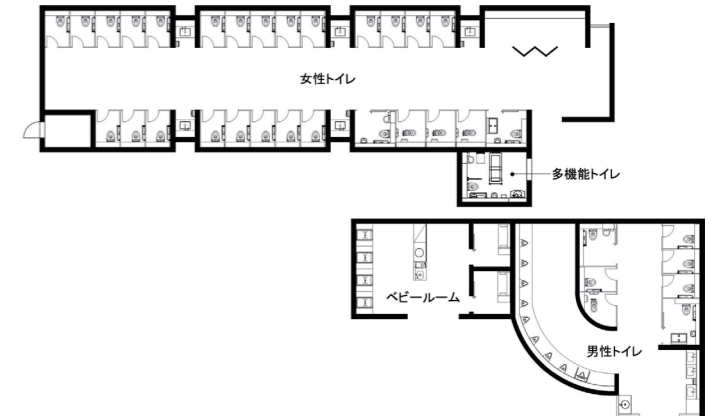

知多半島道路 大府パーキングエリア(下り) トイレ棟

外観

知多半島の中央丘陵地を縦貫する知多半島道路の大府パーキングエリア(下り)。トイレ棟は、飲食店やコンビニのある商業施設に隣接。知多半島の情報を発信するインフォメーションスペースも設けられている。

トイレ入口

男女トイレ入口には、トイレ内の配置や設備がわかりやすい案内図を掲示している。

男性トイレ 洗面コーナー

洗面コーナーの隣には、身だしなみを整えることができるスタイリングコーナーを設置。また洗面コーナーと向かいあった位置に、小さなお子さまが利用しやすいように高さを低くした洗面カウンターを設置している。

図面

男性トイレ
小便器コーナー

アール状の壁に沿って器具が設置された小便器コーナー。小便器は床の清掃性や節水性に優れた壁掛型の自動小便器を設置。手荷物配慮として棚やフックを設けている。

女性トイレ 全体

女性トイレに入るとすぐ目に入る位置に、パウダーコーナーの特徴的なパーテーションが設置されている。

女性トイレ
洗面・パウダーコーナー

洗面コーナーは、大便器ブース間に分散配置することで、入口付近のパウダーコーナーとの混雑緩和につなげている。また、洗面カウンターは、1ヶ所高さを低く設置し、お子様連れに配慮している。

水まわりの特長

休憩所を兼ね、知多半島のインフォメーションセンターもあるトイレ棟は、レストランに隣接。男女トイレ共に、ベビーシート・ベビーチェアを備えた大型ブースと、オストメイトに配慮したブースを設置し、多機能トイレとの機能分散化を図っている。加えて、お子様連れ配慮として、男女トイレ共に、洗面カウンターの1ヶ所は、幼児が使いやすいように低い高さに設置している。また、ゆったりとしたベビールームも設けられ、おむつ替えコーナー、調乳用のシンク、扉・鍵付きの授乳室を2ブース完備。知多半島を訪れるすべての方が、安心して快適に使用できるトイレとなっている。