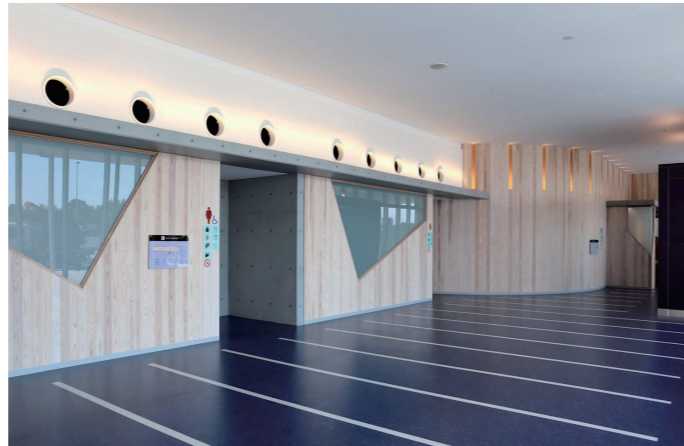

知多半島道路 大府パーキングエリア(下り) トイレ棟

外観

知多半島の中央丘陵地を縦貫する知多半島道路の大府パーキングエリア(下り)。トイレ棟は、飲食店やコンビニのある商業施設に隣接。知多半島の情報を発信するインフォメーションスペースも設けられている。

トイレ入口

男女トイレ入口には、トイレ内の配置や設備がわかりやすい案内図を掲示している。

男性トイレ 洗面コーナー

洗面コーナーの隣には、身だしなみを整えることができるスタイリングコーナーを設置。また洗面コーナーと向かいあった位置に、小さなお子さまが利用しやすいように高さを低くした洗面カウンターを設置している。

図面

男性トイレ
小便器コーナー

アール状の壁に沿って器具が設置された小便器コーナー。小便器は床の清掃性や節水性に優れた壁掛型の自動小便器を設置。手荷物配慮として棚やフックを設けている。

女性トイレ 全体

女性トイレに入るとすぐ目に入る位置に、パウダーコーナーの特徴的なパーテーションが設置されている。

女性トイレ
洗面・パウダーコーナー

洗面コーナーは、大便器ブース間に分散配置することで、入口付近のパウダーコーナーとの混雑緩和につなげている。また、洗面カウンターは、1ヶ所高さを低く設置し、お子様連れに配慮している。

水まわりの特長

休憩所を兼ね、知多半島のインフォメーションセンターもあるトイレ棟は、レストランに隣接。男女トイレ共に、ベビーシート・ベビーチェアを備えた大型ブースと、オストメイトに配慮したブースを設置し、多機能トイレとの機能分散化を図っている。加えて、お子様連れ配慮として、男女トイレ共に、洗面カウンターの1ヶ所は、幼児が使いやすいように低い高さに設置している。また、ゆったりとしたベビールームも設けられ、おむつ替えコーナー、調乳用のシンク、扉・鍵付きの授乳室を2ブース完備。知多半島を訪れるすべての方が、安心して快適に使用できるトイレとなっている。

大便器ブース
(男女共通)

男女トイレ共に、大便器は床の清掃性に優れた壁掛大便器セット・フラッシュタンク式を採用。また多機能トイレとは別に、乳幼児のおむつ替えやオストメイトに配慮した大型ブースを設置し、機能分散を図っている。

多機能トイレ

車いす使用者のほか、オストメイト、大型ベッド使用者、乳幼児連れに配慮した設備を備えている。

ベビールーム

エアコンを完備し、ゆったりとしたスペースを確保したベビールーム。おむつ替えコーナー、調乳用のシンク、扉付きの授乳室が2ブース設けられている。