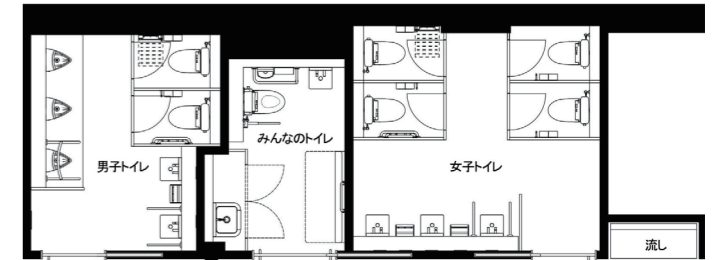

日本福祉大学附属高等学校 ゆりのき館

外観

新校舎「ゆりのき館」は、近年の生徒数の増加に伴う普通教室の増設や、自主学習および文化系の部活動で使用できる多目的教室の整備を目的に建設された。普通教室3室と多目的教室1室を備えている。

女子トイレ
大便器ブース

大便器は、約20秒で次の洗浄ができ、混雑緩和につながるパブリックコンパクト便器・フラッシュタンク式を採用。すべてのブースに非常呼び出しボタンを設置し、手すり付きブースには設備内容をサイン表示している。

女子トイレ
大便器ブース

男女トイレともに、フックを2ヶ所とフィッティングボードを設置したブースを用意し、更衣室では着替えづらい生徒にも配慮。発電式のエコリモンを搭載したウォッシュレットを設置している。

みんなのトイレ

みんなのトイレには、おむつ交換や衣服の着脱などに使用できる、収納式多目的シートを設置。同じ空間に設けられている掃除流しブースは両開き扉とし、掃除道具が収納しやすく、作業性にも配慮されている。

女子トイレ 洗面コーナー

シンプルなデザインで、水じまいがよい壁掛ハイバック洗面器を採用。洗面器の間にクリーンドライを設置することで、床への水垂れを軽減している。また、1ヶ所に手すりを設置し、多様な利用者に配慮している。

男子トイレ 洗面コーナー

洗面コーナーの鏡は細長いデザイン。ダウンライトの柔らかな光とともに、スタイリッシュな空間を演出。また、男女トイレともに全身の身だしなみをチェックできるよう、全身鏡を設置している。

多目的教室

多目的教室は、吹奏楽部の練習もできるようなっていることから、廊下には、楽器のマウスピースなどを洗える多目的の流しを設置している。

トイレ図面

みんなのトイレは奥行きを活かし、ゆったりとしたスペースを確保。また、女子トイレ入口横に、多用途に使えるステンレスの流しが設置されている。

水まわりの特長

建物の特徴

1958(昭和33)年、愛知県に開学した「日本福祉大学附属高等学校」。日本で最初の4年制福祉大学である日本福祉大学の附属高校であり、同大学とキャンパス内に位置する知多地域における唯一の私立高校である。「すべての人の幸せのために、未来社会に貢献できる人材の育成」を教育目標とし、4コース制の創造的な教育活動を行っている。このたび、近年の生徒数の増加に対応するとともに、より多様な教育を展開するために、新校舎「ゆりのき館」を新設。アクティブラーニングスペースやICTの整備に取り組んだ教室を増設するほか、文化系の部活動にも使用できる多目的教室を設置。新たな学びの場、活動の場が生まれた。