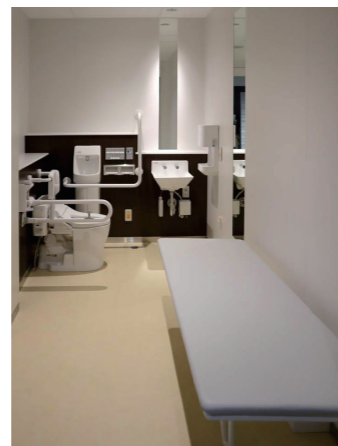

日本福祉大学附属高等学校 ゆりのき館

外観

新校舎「ゆりのき館」は、近年の生徒数の増加に伴う普通教室の増設や、自主学習および文化系の部活動で使用できる多目的教室の整備を目的に建設された。普通教室3室と多目的教室1室を備えている。

女子トイレ
大便器ブース

大便器は、約20秒で次の洗浄ができ、混雑緩和につながるパブリックコンパクト便器・フラッシュタンク式を採用。すべてのブースに非常呼び出しボタンを設置し、手すり付きブースには設備内容をサイン表示している。

男子トイレ
小便器コーナー

清掃性に優れた壁掛型の自動洗浄小便器を採用。小便器の1ヶ所に手すりを設置して、松葉杖使用者などにも配慮している。さらに、体調不良時や不審者などの通報用に小便器コーナーにも非常用ボタンを設置している。

トイレサイン

トイレ引戸の取手上部には、男女トイレ、みんなのトイレがわかるように点字でも案内されている。また、トイレ全体の触地図を設置するなど、視覚障がい者に対しても配慮されている。

女子トイレ
大便器ブース

男女トイレともに、フックを2ヶ所とフィッティングボードを設置したブースを用意し、更衣室では着替えづらい生徒にも配慮。発電式のエコリモンを搭載したウォッシュレットを設置している。

みんなのトイレ

みんなのトイレには、おむつ交換や衣服の着脱などに使用できる、収納式多目的シートを設置。同じ空間に設けられている掃除流しブースは両開き扉とし、掃除道具が収納しやすく、作業性にも配慮されている。

女子トイレ 洗面コーナー

シンプルなデザインで、水じまいがよい壁掛ハイバック洗面器を採用。洗面器の間にクリーンドライを設置することで、床への水垂れを軽減している。また、1ヶ所に手すりを設置し、多様な利用者に配慮している。

男子トイレ 洗面コーナー

洗面コーナーの鏡は細長いデザイン。ダウンライトの柔らかな光とともに、スタイリッシュな空間を演出。また、男女トイレともに全身の身だしなみをチェックできるよう、全身鏡を設置している。