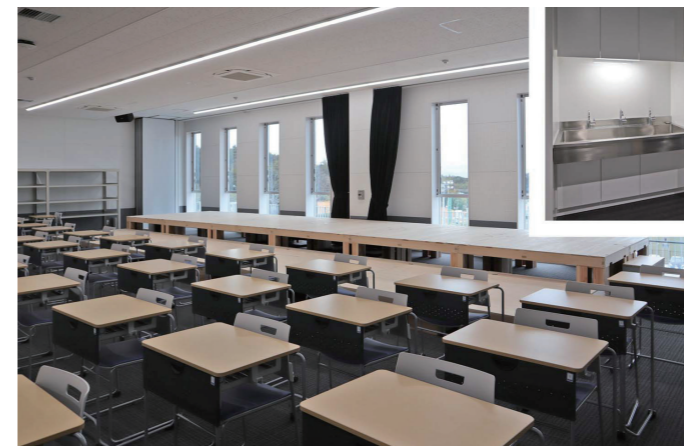

日本福祉大学附属高等学校 ゆりのき館

外観

新校舎「ゆりのき館」は、近年の生徒数の増加に伴う普通教室の増設や、自主学習および文化系の部活動で使用できる多目的教室の整備を目的に建設された。普通教室3室と多目的教室1室を備えている。

女子トイレ
大便器ブース

大便器は、約20秒で次の洗浄ができ、混雑緩和につながるパブリックコンパクト便器・フラッシュタンク式を採用。すべてのブースに非常呼び出しボタンを設置し、手すり付きブースには設備内容をサイン表示している。

女子トイレ
大便器ブース

男女トイレともに、フックを2ヶ所とフィッティングボードを設置したブースを用意し、更衣室では着替えづらい生徒にも配慮。発電式のエコリモンを搭載したウォッシュレットを設置している。

みんなのトイレ

みんなのトイレには、おむつ交換や衣服の着脱などに使用できる、収納式多目的シートを設置。同じ空間に設けられている掃除流しブースは両開き扉とし、掃除道具が収納しやすく、作業性にも配慮されている。

女子トイレ 洗面コーナー

シンプルなデザインで、水じまいがよい壁掛ハイバック洗面器を採用。洗面器の間にクリーンドライを設置することで、床への水垂れを軽減している。また、1ヶ所に手すりを設置し、多様な利用者に配慮している。

男子トイレ 洗面コーナー

洗面コーナーの鏡は細長いデザイン。ダウンライトの柔らかな光とともに、スタイリッシュな空間を演出。また、男女トイレともに全身の身だしなみをチェックできるよう、全身鏡を設置している。

多目的教室

多目的教室は、吹奏楽部の練習もできるようなっていることから、廊下には、楽器のマウスピースなどを洗える多目的の流しを設置している。

トイレ図面

みんなのトイレは奥行きを活かし、ゆったりとしたスペースを確保。また、女子トイレ入口横に、多用途に使えるステンレスの流しが設置されている。

水まわりの特長

建物の特徴

1958(昭和33)年、愛知県に開学した「日本福祉大学附属高等学校」。日本で最初の4年制福祉大学である日本福祉大学の附属高校であり、同大学とキャンパス内に位置する知多地域における唯一の私立高校である。「すべての人の幸せのために、未来社会に貢献できる人材の育成」を教育目標とし、4コース制の創造的な教育活動を行っている。このたび、近年の生徒数の増加に対応するとともに、より多様な教育を展開するために、新校舎「ゆりのき館」を新設。アクティブラーニングスペースやICTの整備に取り組んだ教室を増設するほか、文化系の部活動にも使用できる多目的教室を設置。新たな学びの場、活動の場が生まれた。