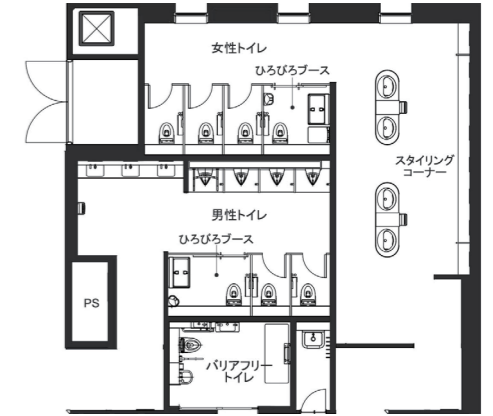

女性トイレ  
スタイリングコーナー

スタイリングコーナーは、シッティングタイプとスタンディングタイプを設け、利用者の状況にあわせて選ぶことができる。さらに、カウンター下に棚を設けることで、荷物配慮がなされている。

大便器ブース  
(男女共通)

大便器は、節水性と清掃性を兼ね備えた壁掛大便器セット・フラッシュタンク式を採用。お子様連れ配慮として、ベビーチェアやベビーシート、フィッティングボードを設置したひろびろブースを男女各1ヶ所設けている。

大便器ブース  
(男女共通)

目につきやすい大便器ブースの鍵上部には、忘れ物防止としてスマートフォンや小物などが置いておける小物置きを設置している。

男性トイレ 洗面コーナー

女性トイレ同様スタイリッシュな雰囲気を出すトイレ空間。広いボウルでしっかり手洗いができ、周囲への水はねも抑制できるツインデッキカウンター（ボウル一体タイプ）を採用している。

男性トイレ  
小便器コーナー

清掃性や節水性に優れた、壁掛型の自動洗浄小便器を設置。小便器の間に間仕切り壁を設置し、プライバシーに配慮している。さらに、フックを設けることで荷物配慮がなされている。

## トイレ図面

従来ベビーカーで入れるバリアフリートイレが混雑していたこともあり、男女トイレには、機能分散として各1ヶ所お子様連れに配慮したひろびろブースを設置している。