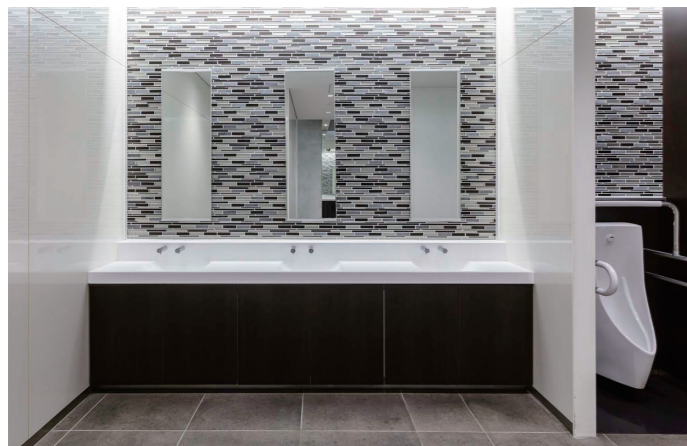

# 泉北高速鉄道 和泉中央駅

外観

「泉北高速鉄道」は、大阪郊外の大規模住宅都市泉北ニュータウン・トリヴェール和泉と大阪都心をつなぎ、半世紀にわたってニュータウンのファミリー層や大学生など、沿線で暮らす人々の生活を支えている。

トイレ入口

すっきりとデザインされたトイレ入口には、利用者がわかりやすいようにサインと案内図を掲示。さらにカラー別のラインで入口を強調している。

女性トイレ 洗面コーナー

洗面カウンターは、開放感のあるアイランド型を採用。手荷物が置ける配慮として、洗面器の間に棚を設置。背面のスタイリングコーナーと鏡越しに視線が交わらないよう、通路向きに配置されている。

女性トイレ  
スタイリングコーナー

スタイリングコーナーは、シッティングタイプとスタンディングタイプを設け、利用者の状況にあわせて選ぶことができる。さらに、カウンター下に棚を設けることで、荷物配慮がなされている。

大便器ブース  
(男女共通)

大便器は、節水性と清掃性を兼ね備えた壁掛大便器セット・フラッシュタンク式を採用。お子様連れ配慮として、ベビーチェアやベビーシート、フィッティングボードを設置したひろびろブースを男女各1ヶ所設けている。

大便器ブース  
(男女共通)

目につきやすい大便器ブースの鍵上部には、忘れ物防止としてスマートフォンや小物などが置いておける小物置きを設置している。

男性トイレ 洗面コーナー

女性トイレ同様スタイリッシュな雰囲気を出すトイレ空間。広いボウルでしっかり手洗いができ、周囲への水はねも抑制できるツインデッキカウンター（ボウル一体タイプ）を採用している。

男性トイレ  
小便器コーナー

清掃性や節水性に優れた、壁掛型の自動洗浄小便器を設置。小便器の間に間仕切り壁を設置し、プライバシーに配慮している。さらに、フックを設けることで荷物配慮がなされている。

バリアフリートイレ

十分なスペースに、車いす使用者やオストメイトに配慮したコンパクト・バリアフリートイレパックを採用。さらに、大型ペット使用者への配慮として、収納式多目的シートを設置している。