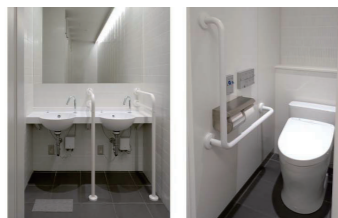

近衛邸跡休憩所男女トイレ入口・トイレ前洗面所

清潔な印象を醸し出すよう、桧の白木をメインに、白を基調としたカラーコーディネート。衛生面に考慮し、個室完結型の男女トイレの前に洗面所を設置。手洗いだけでも利用しやすい設えとなっている。

## トイレ図面

近衛邸跡休憩所は、個室完結型の男女ブースとバリアフリートイレで構成。清和院休憩所は、男女別トイレとバリアフリートイレを設置している。

近衛邸跡休憩所男女トイレ

個室内で用足しから手洗いまでが完結できる個室完結型トイレを男女1ヶ所ずつ設置。設備仕様は共通で、パブリックコンパクト便器・フラッシュタンク式にエコリモコンを採用。手洗器には自動水栓を設置している。

近衛邸跡休憩所バリアフリートイレ

### トイレの特長

京都御所を囲む、京都御苑内に3つの休憩施設を同時に設計する計画で、そのうち2つの施設（近衛邸跡休憩所、清和院休憩所）にトイレを設けた。近衛邸跡休憩所は、京都老舗和菓子店が運営する飲食施設を伴う休憩所で、より一層、衛生面に配慮。清和院休憩所は、京都御苑散策の休憩拠点だけでなく、京都迎賓館の受付機能を有しているため、迎賓館参観の利用者が多く、運営中の清掃機会が増えることを想定して整備した。また休憩所の設えにふさわしいトイレ空間として、どちらの休憩所も「利用者に心地よく利用いただけること」「運営者のメンテナンス性」「わかりやすくコンパクトな構成」であることに留意して計画されている。

清和院休憩所女性トイレ

4ヶ所あるブースの内、一番手前のブースに手すりを設置。利用者に清潔な印象を与えられる白を基調としたカラーコーディネートで、白施釉タイルを採用している。

清和院休憩所男性トイレ

小便器はシンプルなデザインで、清掃性にも優れたマイクロ波センサー壁掛小便器セットを設置。小便器下には視覚障害者誘導用ブロックを設置。洗面コーナーには、衛生面に配慮して自動水栓を選択している。

清和院休憩所バリアフリートイレ