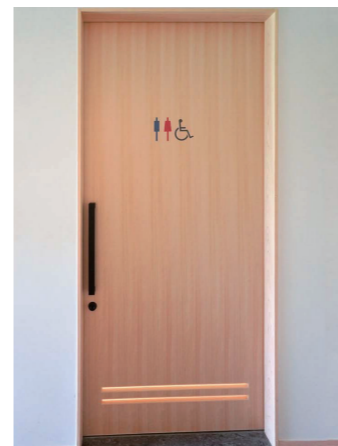

近衛邸跡休憩所男女トイレ入口・トイレ前洗面所

清潔な印象を醸し出すよう、桧の白木をメインに、白を基調としたカラーコーディネート。衛生面に考慮し、個室完結型の男女トイレの前に洗面所を設置。手洗いだけでも利用しやすい設えとなっている。

## トイレ図面

近衛邸跡休憩所は、個室完結型の男女ブースとバリアフリートイレで構成。清和院休憩所は、男女別トイレとバリアフリートイレを設置している。

近衛邸跡休憩所男女トイレ

個室内で用足しから手洗いまでが完結できる個室完結型トイレを男女1ヶ所ずつ設置。設備仕様は共通で、パブリックコンパクト便器・フラッシュタンク式にエコリモコンを採用。手洗器には自動水栓を設置している。

近衛邸跡休憩所バリアフリートイレ

清和院休憩所女性トイレ

4ヶ所あるブースの内、一番手前のブースに手すりを設置。利用者に清潔な印象を与えられる白を基調としたカラーコーディネートで、白施釉タイルを採用している。

清和院休憩所男性トイレ

小便器はシンプルなデザインで、清掃性にも優れたマイクロ波センサー壁掛小便器セットを設置。小便器下には視覚障害者誘導用ブロックを設置。洗面コーナーには、衛生面に配慮して自動水栓を選択している。

清和院休憩所バリアフリートイレ

車いす使用者やお子様連れ、オストメイトなど、さまざまな利用者に対応できる設備のほか、収納式多目的シートも設置したバリアフリートイレ。