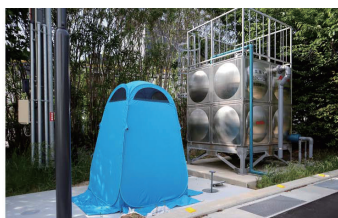

落ち着いた木目の内装で仕上げられた男性トイレ。窓から差し込む外光が、明るく気持ちのよい空間にしている。

男性トイレ  
小便器コーナー・  
大便器ブース

ゆとりある小便器コーナーには、清掃性に配慮して壁掛型の自動洗浄小便器を採用。大便器ブースには、パブリックコンパクト便器・タンク式を設置している。

マンホールトイレ

事業継続計画の一環として、災害用マンホールトイレが設置できるよう整備。災害時には、エントランス横に5ヶ所設置できる。