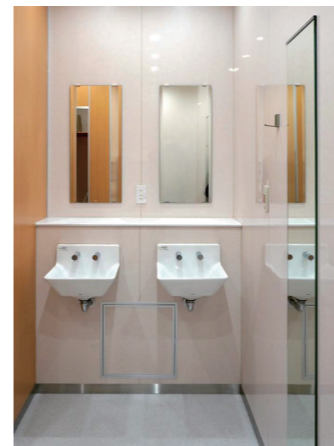

男性トイレ 小便器コーナー

小便器コーナーには、床の清掃性や節水性に優れた壁掛型の自動洗浄小便器を採用。利用者からの要望を受け、小便器の間に仕切りを設け、プライバシーに配慮している。

## トイレ図面

非接触に配慮し、改修前のトイレ入口にはドアを設置していたが、改修後はドアを撤去。通路からトイレ内の様子がわからないようレイアウトが工夫されている。手で触れる場所を減らして、衛生面にも配慮している。

男性トイレ 大便器コーナー

大便器は、パブリックコンパクト便器・フラッシュタンク式と、電池や電源工事が不要のエコリモコンを搭載したウォシュレットPSを採用。防犯対策とプライバシー配慮として、ブース壁を天井まで立ち上げている。

女性トイレ 入口・防犯対策

女性トイレの入口は、教室が並ぶ通路に面している。また、防犯対策として各大便器ブースと洗面コーナーに防犯ブザーを設置し、非常時には入口上部のランプが点灯する仕組みになっている。

女性トイレ 洗面コーナー

洗面コーナーは、衛生性に配慮し自動水栓と水石けん供給栓を採用。さらに手荷物配慮としてライニングと、折りたたみ式のフックを壁に設置。また、身だしなみ配慮として全身鏡も設置している。

女性トイレ 大便器コーナー

連続洗浄可能なパブリックコンパクト便器・フラッシュタンク式を採用して混雑緩和に期待。また、女性トイレのブース1ヶ所に、着替えや大きな荷物を置くスペースとしてフィッティングボードを設置している。

おもしろトイレ

「おもしろトイレ」は、性別や身体状況を問わず、だれもが利用可能。レインボーマークを用いたサイン、センサー式の開閉扉、フィッティングボードなど、さまざまな利用者に対応できる設備を完備している。