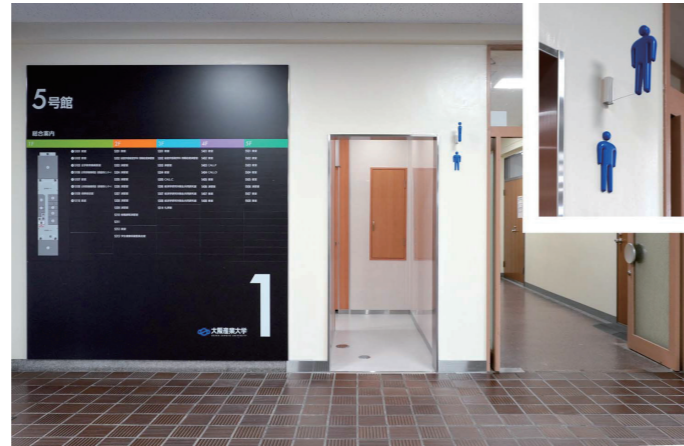

# 大阪産業大学 中央キャンパス 5号館 1F

外観

1965(昭和40)年に大阪交通大学として設立。同年、大阪産業大学に改称された私立大学。その中央キャンパスにある5号館は、各種資格取得講座の開催や試験会場となるなど、学外の来訪者も利用する教室棟である。

男性トイレ 入口

男性トイレは、5号館入口のエントランスホールに面し、すぐにトイレとわかるよう、サインは視認性の高い立体的なピクトグラムを設置している。

男性トイレ 小便器コーナー

小便器コーナーには、床の清掃性や節水性に優れた壁掛型の自動洗浄小便器を採用。利用者からの要望を受け、小便器の間に仕切りを設け、プライバシーに配慮している。

女性トイレ 入口・防犯対策

女性トイレの入口は、教室が並ぶ通路に面している。また、防犯対策として各大便器ブースと洗面コーナーに防犯ブザーを設置し、非常時には入口上部のランプが点灯する仕組みになっている。

女性トイレ 洗面コーナー

洗面コーナーは、衛生性に配慮し自動水栓と水石けん供給栓を採用。さらに手荷物配慮としてライニングと、折りたたみ式のフックを壁に設置。また、身だしなみ配慮として全身鏡も設置している。

女性トイレ 大便器コーナー

連続洗浄可能なパブリックコンパクト便器・フラッシュタンク式を採用して混雑緩和に期待。また、女性トイレのブース1ヶ所に、着替えや大きな荷物を置くスペースとしてフィッティングボードを設置している。

おもしろトイレ

「おもしろトイレ」は、性別や身体状況を問わず、だれもが利用可能。レインボーマークを用いたサイン、センサー式の開閉扉、フィッティングボードなど、さまざまな利用者に対応できる設備を完備している。