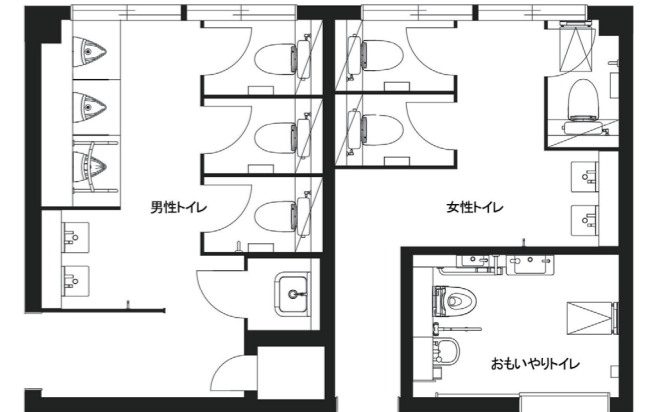

男性トイレ 大便器コーナー

大便器は、パブリックコンパクト便器・フラッシュタンク式と、電池や電源工事が不要のエコリモコンを搭載したウォシュレットPSを採用。防犯対策とプライバシー配慮として、ブース壁を天井まで立ち上げている。