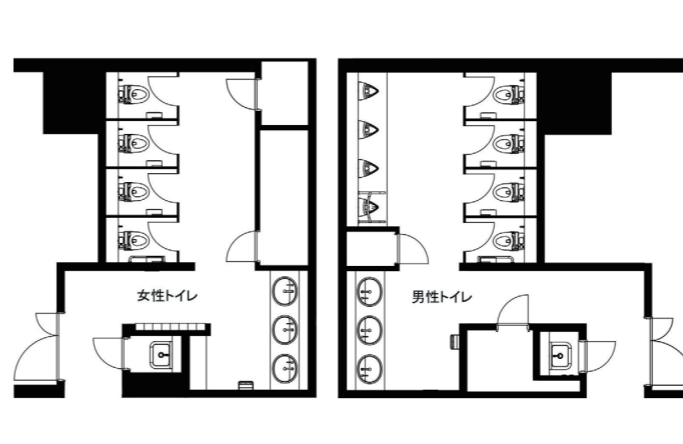

執務フロアトイレ図面

水まわりの特長

建物の特徴

日本特殊陶業株式会社の新オフィス棟「N-FOREST(エヌフォレスト)」は、愛知県小牧市の小牧工場敷地内に新設された。環境負荷の少ない建物には、グループ会社を支援する部門が複数在籍し、より交流しやすい環境の中、変革・DX・新たな働き方、イノベーション創出を推進。「変わる日本特殊陶業」を象徴する拠点となっている。フリーアドレス化はもちろんのこと、従来の机と椅子だけではなく趣の異なる座席を設置するなどして、新しいワークスタイルを導入。1Fには、日本特殊陶業グループの歴史や未来を紹介するショールームや、地域に開放されたカフェ「N-GARDEN(エヌガーデン)」、多様な利用者に配慮した「礼拝室」や「男女共用個室トイレ」も完備されている。

トイレの特長

執務フロアのトイレは、大便器、小便器とも清掃性のよい壁掛型を採用。ウォシュレットは、ボタンを押すたびに発電し電源工事や乾電池の交換が不要なエコリモコンを設置。さらに女性トイレには、小物入れも設置されており、女性ワーカーの快適な利用に配慮している。また、全ブースが「使用中」になると入口のサインが赤く点灯して満室をお知らせする機能を採用。女性トイレには身づくろい専用のスタイリングコーナーを設置し機能分散するなど、混雑緩和を図っている。ショールームやカフェが設けられた1Fには、バリアフリートイレとコンパクトオストメイトパックを設置した男女共用個室トイレを設置。性的マイノリティやオストメイトなど、だれもが安心して利用できるトイレとなっている。

建築概要

名称	日本特殊陶業株式会社 N-FOREST
所在地	愛知県小牧市岩崎2808
施主	日本特殊陶業株式会社
設計	株式会社大林組
施工	株式会社大林組
竣工年月	2021年8月
建築面積	3,070㎡
延床面積	12,350㎡
構造・階数	鉄骨造・地上5階
おもなTOTO使用機器	
ウォシュレット一体形便器	CES9425P
フラッシュバルブ式便器	C550NU
ウォシュレットPS(擬音装置「音姫」付きエコリモコン)	TCF553*系
自動洗浄小便器	UFS900JCS
洗面器	L582CMS
台付自動水栓	TENA61A
水石けん入れ	TLK0520J
コンパクトオストメイトパック	UAS81系
パウチ・しびん洗浄水栓付背もたれ	EWCS801R
ペーパーシート	YKA25S
電気温水器	REWF03系