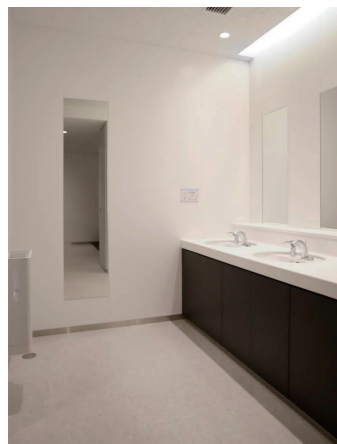

1Fショールーム  
トイレ入口

1Fショールームの脇に設置されたお客様用トイレ。すっきりとした気品あるエントランスとなっている。

1Fショールーム  
女性トイレ 洗面・  
スタイリングコーナー

洗面コーナーの水栓は、湯水切替スイッチを搭載した自動水栓を採用。間接照明が温かみのある空間を演出している。

1Fショールーム  
女性トイレ  
大便器ブース

大便器は、ウォシュレットが内蔵されたローシルエットデザインが特長のウォシュレット一体形便器を採用。1ブースにはL型手すりを設置している。

ショールームやカフェなどが設けられている1Fには、男女共用の個室完結型トイレを2ブース設置。利用者の性別を限定せずに、だれでも自由に利用することができる。

1F男女共用個室トイレ

手洗器が設置された個室完結型のトイレ。ブース内には、コンパクトオストメイトパックが設置されており、オストメイトに配慮された設備も完備されている。

1F礼拝室 入口・サイン

ムスリムなどが使用する礼拝室を完備。世界的な企業として多様な利用者に対応している。

ミーティングエリアには、まったく新しい発想が育まれるように、テントが張られたユニークな設備も完備。

執務フロア  
トイレ入口

執務フロアのトイレは、全ブースが「使用中」になると入口のサインが赤く点灯。入室前に満室がわかるとともに、トイレ利用の分散を促し、混雑緩和が図られる。

執務フロア  
女性トイレ  
スタイリングコーナー

女性トイレには、身づくろい専用のスタイリングコーナーを設置し、洗面空間の混雑緩和を図っている。さらに小物入れも設置されており、女性ワーカーに配慮している。

執務フロア  
女性トイレ  
大便器コーナー

清掃性のよい壁掛大便器を採用。ウォシュレットは、ボタンを押すたびに発電し、電源工事や乾電池の交換が不要なエコリモコンを設置している。

1Fショールーム  
トイレ図面

執務フロア  
男性トイレ 洗面コーナー

洗面コーナーの水栓は、湯水切替スイッチを搭載した自動水栓を採用。さらに、ソープディスペンサーも完備している。

執務フロア  
男性トイレ  
小便器コーナー