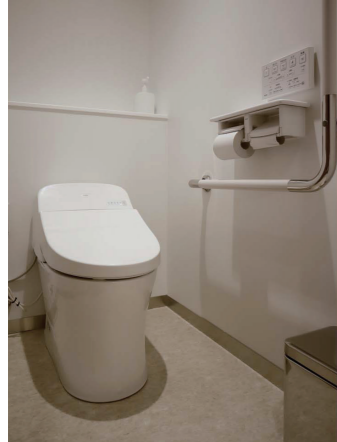

1Fショールーム  
トイレ入口

1Fショールームの脇に設置されたお客様用トイレ。すっきりとした気品あるエントランスとなっている。

1Fショールーム  
女性トイレ 洗面・  
スタイリングコーナー

洗面コーナーの水栓は、湯水切替スイッチを搭載した自動水栓を採用。間接照明が温かみのある空間を演出している。

1Fショールーム  
女性トイレ  
大便器ブース

大便器は、ウォシュレットが内蔵されたローシルエットデザインが特長のウォシュレット一体形便器を採用。1ブースにはL型手すりを設置している。

1Fショールーム  
男性トイレ  
小便器コーナー

清掃性のよい壁掛型の自動洗浄小便器は、きれい除菌水機能を備えた超節水タイプを採用。傘や手荷物に配慮し、小便器脇にフックを設置している。

1Fショールーム  
バリアフリートイレ

車いす利用者だけでなく、お子様連れなどさまざまな利用者に対応できるよう配慮。ベビーシートやパウチしびん洗浄水栓付背もたれを設置している。

1F男女共用個室トイレ  
入口・サイン

ショールームやカフェなどが設けられている1Fには、男女共用の個室完結型トイレを2ブース設置。利用者の性別を限定せずに、だれでも自由に利用することができる。

1F男女共用個室トイレ

手洗器が設置された個室完結型のトイレ。ブース内には、コンパクトオストメイトパックが設置されており、オストメイトに配慮された設備も完備されている。

1F礼拝室 入口・サイン

ムスリムなどが使用する礼拝室を完備。世界的な企業として多様な利用者に対応している。

トイレの特長

執務フロアのトイレは、大便器、小便器とも清掃性のよい壁掛型を採用。ウォシュレットは、ボタンを押すたびに発電し電源工事や乾電池の交換が不要なエコリモコンを設置。さらに女性トイレには、小物入れも設置されており、女性ワーカーの快適な利用に配慮している。また、全ブースが「使用中」になると入口のサインが赤く点灯して満室をお知らせする機能を採用。女性トイレには身づくろい専用のスタイリングコーナーを設置し機能分散するなど、混雑緩和を図っている。ショールームやカフェが設けられた1Fには、バリアフリートイレとコンパクトオストメイトパックを設置した男女共用個室トイレを設置。性的マイノリティやオストメイトなど、だれもが安心して利用できるトイレとなっている。