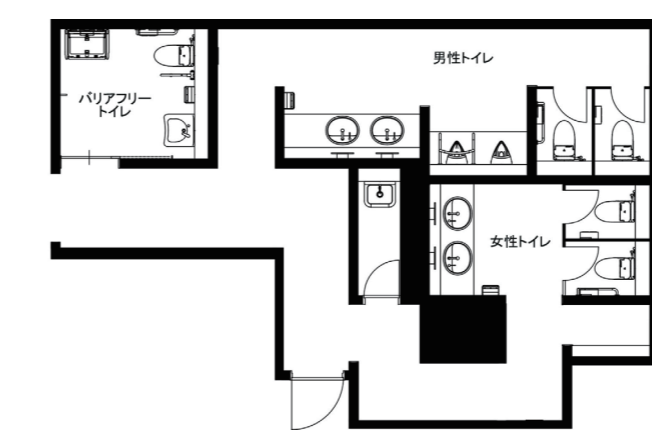

1Fショールーム  
トイレ入口

1Fショールームの脇に設置されたお客様用トイレ。すっきりとした気品あるエントランスとなっている。

1Fショールーム  
女性トイレ 洗面・  
スタイリングコーナー

洗面コーナーの水栓は、湯水切替スイッチを搭載した自動水栓を採用。間接照明が温かみのある空間を演出している。

1Fショールーム  
女性トイレ  
大便器ブース

大便器は、ウォシュレットが内蔵されたローシルエットデザインが特長のウォシュレット一体形便器を採用。1ブースにはL型手すりを設置している。

ショールームやカフェなどが設けられている1Fには、男女共用の個室完結型トイレを2ブース設置。利用者の性別を限定せずに、だれでも自由に利用することができる。

1F男女共用個室トイレ

手洗器が設置された個室完結型のトイレ。ブース内には、コンパクトオストメイトパックが設置されており、オストメイトに配慮された設備も完備されている。

1F礼拝室 入口・サイン

ムスリムなどが使用する礼拝室を完備。世界的な企業として多様な利用者に対応している。

ミーティングエリアには、まったく新しい発想が育まれるように、テントが張られたユニークな設備も完備。

執務フロア  
トイレ入口

執務フロアのトイレは、全ブースが「使用中」になると入口のサインが赤く点灯。入室前に満室がわかるとともに、トイレ利用の分散を促し、混雑緩和が図られる。

執務フロア  
女性トイレ  
スタイリングコーナー

女性トイレには、身づくろい専用のスタイリングコーナーを設置し、洗面空間の混雑緩和を図っている。さらに小物入れも設置されており、女性ワーカーに配慮している。

執務フロア  
女性トイレ  
大便器コーナー

清掃性のよい壁掛大便器を採用。ウォシュレットは、ボタンを押すたびに発電し、電源工事や乾電池の交換が不要なエコリモコンを設置している。

1Fショールーム  
トイレ図面

執務フロア  
男性トイレ 洗面コーナー

洗面コーナーの水栓は、湯水切替スイッチを搭載した自動水栓を採用。さらに、ソープディスペンサーも完備している。

執務フロア  
男性トイレ  
小便器コーナー