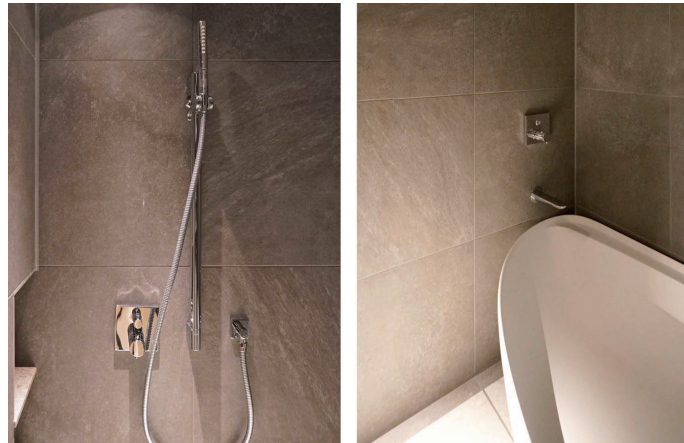

江之浦リゾート 凜門(りもん)

外観

東洋のリビエラと称される相模湾沿岸江之浦。「江之浦リゾート 凜門」は、眼下に迫る海と陽光の恵みを受けた柑橘畑が広がる高台に佇むウェルネスホテル。傾斜地を利用して建てられた築30年の建物を改築し再生した。

2Fスーペリアツイン 客室

広さ約57.75㎡の客室。洗面水栓は、柔らかな曲線形状が美しい自動水栓を採用。トイレのリモコンは、造作でカウンター内にびたりと納めた。寝室の区切りには、輻射式冷暖房システム「パネルシェード」を設けている。

大浴場

広々とした開放感が味わえる大浴場(27㎡)。内装デザインは、照明やタイル割りにこだわり、個別洗いの収納棚は、壁面に埋め込むなどの工夫を凝らした。浴槽には古代檜が用いられている。

4Fビュースイート 客室

広さ約57.36㎡の最上階の客室。天然木がふんだんに使われ、グレーの土壁や琉球畳がシックに調和する客室。部屋からは、江之浦の絶景が広がる。

2Fスーペリアツイン バスルーム

バスルームの水栓は、質感の高いモダンなフォルムの埋め込み形を選定。ハンドシャワーは、美しく握りやすいエアインシャワーで、節水と心地よさを両立する浴び心地が得られる。

2Fスタンダードツイン 客室

広さ約28㎡の客室。デザイン性と節水性に優れたウォシュレット一体形便器ネオレストAHを採用。便器のフォルムはもとよりスティックリモコンと埋め込まれた紙巻器がスタイリッシュな空間を創出している。

3F共用トイレ②

洗面コーナーには、節水効果と衛生配慮を兼ね備えた自動水栓アクアオートコンテンポラタイプを採用。大便器は、直線的な美しいフォルムで空間と調和するウォシュレット一体形便器ネオレストAHを設置している。

客室図面

客室はすべて意匠が異なる全8部屋を用意。4Fビュースイート約57.36㎡。2Fスーペリアツイン約57.75㎡。2Fスタンダードツイン約28㎡。

水まわりの特長

建物の特徴

江之浦リゾート凜門(りもん)は、「絵のように美しい海岸」「東洋のリビエラ」と称される相模湾沿岸の江之浦に位置するウェルネスホテルとしてオープン。「生まれ変わったような私と出会う」リゾートホテルとして自分自身の免疫力を引き出すサポートをし、心と身体を整えていく唯一無二のウェルネスリゾートを目指している。天然温泉を濃縮した特許技術の「ルフロ湯治」を誇る湯治フロアを完備、土地の恵みを活かした厳選素材の料理が堪能できる。内装は、天然素材にこだわり、竹や木を贅沢に用い、極力プラスチックを排除した。さらには、格子状にデザインされた輻射式冷暖房「パネルシェード」を随所に用いるなど、自然環境に配慮した、極上の居心地を追求している。