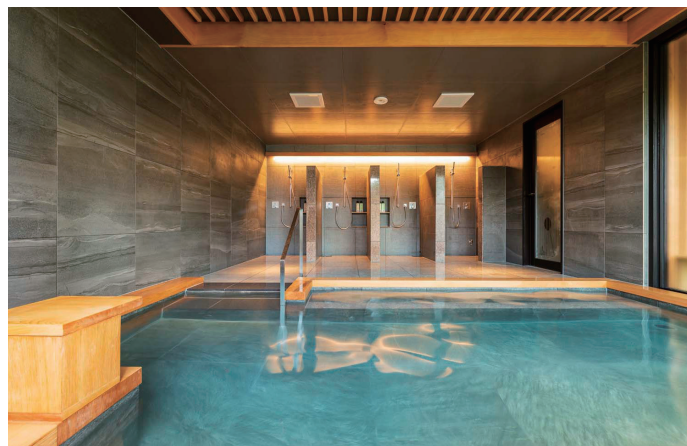

江之浦リゾート 凜門(りもん)

外観

東洋のリビエラと称される相模湾沿岸江之浦。「江之浦リゾート 凜門」は、眼下に迫る海と陽光の恵みを受けた柑橘畑が広がる高台に佇むウェルネスホテル。傾斜地を利用して建てられた築30年の建物を改築し再生した。

2Fスーペリアツイン 客室

広さ約57.75㎡の客室。洗面水栓は、柔らかな曲線形状が美しい自動水栓を採用。トイレのリモコンは、造作でカウンター内にびたりと納めた。寝室の区切りには、輻射式冷暖房システム「パネルシェード」を設けている。

大浴場

広々とした開放感が味わえる大浴場(27㎡)。内装デザインは、照明やタイル割りにこだわり、個別洗いの収納棚は、壁面に埋め込むなどの工夫を凝らした。浴槽には古代檜が用いられている。

4Fビュースイート 客室

広さ約57.36㎡の最上階の客室。天然木がふんだんに使われ、グレーの土壁や琉球畳がシックに調和する客室。部屋からは、江之浦の絶景が広がる。

2Fスーペリアツイン バスルーム

バスルームの水栓は、質感の高いモダンなフォルムの埋め込み形を選定。ハンドシャワーは、美しく握りやすいエアインシャワーで、節水と心地よさを両立する浴び心地が得られる。

3F共用トイレ①

さまざまな利用者を想定して広め空間を確保。大便器は、床の清掃性が高く、連続洗浄可能な壁掛大便器セットフラッシュタンク式を採用。リモコンは、ボタンを押すたびに発電するエコリモコンを設置している。

4Fビュースイート 水まわり

デザイン性と節水性に優れたウォシュレット一体形便器ネオレストAHを採用。スティックリモコンと紙巻器がスタイリッシュさを演出している。浴室のシャワー水栓は、埋め込み形のシンプルな形状にこだわった。

客室図面

客室はすべて意匠が異なる全8部屋を用意。4Fビュースイート約57.36㎡。2Fスーペリアツイン約57.75㎡。2Fスタンダードツイン約28㎡。

水まわりの特長

建物の特徴

江之浦リゾート凜門(りもん)は、「絵のように美しい海岸」「東洋のリビエラ」と称される相模湾沿岸の江之浦に位置するウェルネスホテルとしてオープン。「生まれ変わったような私と出会う」リゾートホテルとして自分自身の免疫力を引き出すサポートをし、心と身体を整えていく唯一無二のウェルネスリゾートを目指している。天然温泉を濃縮した特許技術の「ルフロ湯治」を誇る湯治フロアを完備、土地の恵みを活かした厳選素材の料理が堪能できる。内装は、天然素材にこだわり、竹や木を贅沢に用い、極力プラスチックを排除した。さらには、格子状にデザインされた輻射式冷暖房「パネルシェード」を随所に用いるなど、自然環境に配慮した、極上の居心地を追求している。