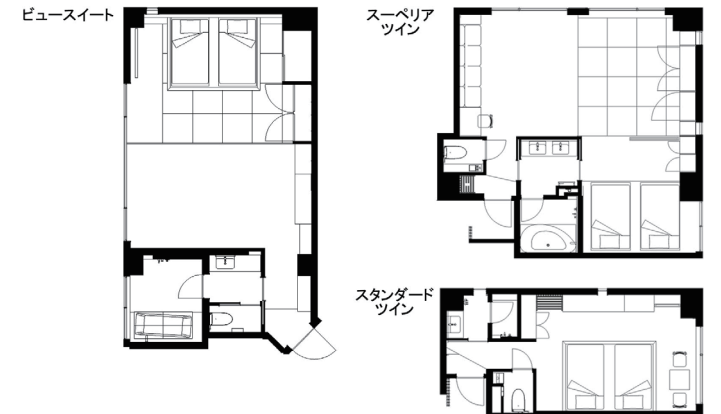

江之浦リゾート 凜門(りもん)

外観

東洋のリビエラと称される相模湾沿岸江之浦。「江之浦リゾート 凜門」は、眼下に迫る海と陽光の恵みを受けた柑橘畑が広がる高台に佇むウェルネスホテル。傾斜地を利用して建てられた築30年の建物を改築し再生した。

2Fスーペリアツイン 客室

広さ約57.75㎡の客室。洗面水栓は、柔らかな曲線形状が美しい自動水栓を採用。トイレのリモコンは、造作でカウンター内にびたりと納めた。寝室の区切りには、輻射式冷暖房システム「パネルシェード」を設けている。

大浴場

広々とした開放感が味わえる大浴場(27㎡)。内装デザインは、照明やタイル割りにこだわり、個別洗いの収納棚は、壁面に埋め込むなどの工夫を凝らした。浴槽には古代檜が用いられている。

4Fビュースイート 客室

広さ約57.36㎡の最上階の客室。天然木がふんだんに使われ、グレーの土壁や琉球畳がシックに調和する客室。部屋からは、江之浦の絶景が広がる。

2Fスーペリアツイン バスルーム

バスルームの水栓は、質感の高いモダンなフォルムの埋め込み形を選定。ハンドシャワーは、美しく握りやすいエアインシャワーで、節水と心地よさを両立する浴び心地が得られる。

2Fスタンダードツイン 客室

広さ約28㎡の客室。デザイン性と節水性に優れたウォシュレット一体形便器ネオレストAHを採用。便器のフォルムはもとよりスティックリモコンと埋め込まれた紙巻器がスタイリッシュな空間を創出している。

3F共用トイレ②

洗面コーナーには、節水効果と衛生配慮を兼ね備えた自動水栓アクアオートコンテンポラタイプを採用。大便器は、直線的な美しいフォルムで空間と調和するウォシュレット一体形便器ネオレストAHを設置している。

客室図面

客室はすべて意匠が異なる全8部屋を用意。4Fビュースイート約57.36㎡。2Fスーペリアツイン約57.75㎡。2Fスタンダードツイン約28㎡。

水まわりの特長

建物の特徴

江之浦リゾート凜門(りもん)は、「絵のように美しい海岸」「東洋のリビエラ」と称される相模湾沿岸の江之浦に位置するウェルネスホテルとしてオープン。「生まれ変わったような私と出会う」リゾートホテルとして自分自身の免疫力を引き出すサポートをし、心と身体を整えていく唯一無二のウェルネスリゾートを目指している。天然温泉を濃縮した特許技術の「ルフロ湯治」を誇る湯治フロアを完備、土地の恵みを活かした厳選素材の料理が堪能できる。内装は、天然素材にこだわり、竹や木を贅沢に用い、極力プラスチックを排除した。さらには、格子状にデザインされた輻射式冷暖房「パネルシェード」を随所に用いるなど、自然環境に配慮した、極上の居心地を追求している。