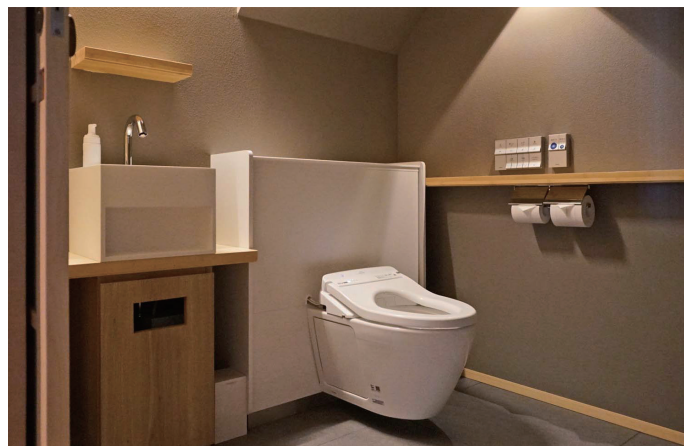

江之浦リゾート 凜門(りもん)

外観

東洋のリビエラと称される相模湾沿岸江之浦。「江之浦リゾート 凜門」は、眼下に迫る海と陽光の恵みを受けた柑橘畑が広がる高台に佇むウェルネスホテル。傾斜地を利用して建てられた築30年の建物を改築し再生した。

2Fスーペリアツイン 客室

広さ約57.75㎡の客室。洗面水栓は、柔らかな曲線形状が美しい自動水栓を採用。トイレのリモコンは、造作でカウンター内にびたりと納めた。寝室の区切りには、輻射式冷暖房システム「パネルシェード」を設けている。

大浴場

広々とした開放感が味わえる大浴場(27㎡)。内装デザインは、照明やタイル割りにこだわり、個別洗いの収納棚は、壁面に埋め込むなどの工夫を凝らした。浴槽には古代檜が用いられている。

4Fビュースイート 客室

広さ約57.36㎡の最上階の客室。天然木がふんだんに使われ、グレーの土壁や琉球畳がシックに調和する客室。部屋からは、江之浦の絶景が広がる。

2Fスーペリアツイン バスルーム

バスルームの水栓は、質感の高いモダンなフォルムの埋め込み形を選定。ハンドシャワーは、美しく握りやすいエアインシャワーで、節水と心地よさを両立する浴び心地が得られる。

2Fスタンダードツイン 客室

広さ約28㎡の客室。デザイン性と節水性に優れたウォシュレット一体形便器ネオレストAHを採用。便器のフォルムはもとよりスティックリモコンと埋め込まれた紙巻器がスタイリッシュな空間を創出している。

3F共用トイレ②

洗面コーナーには、節水効果と衛生配慮を兼ね備えた自動水栓アクアオートコンテンポラタイプを採用。大便器は、直線的な美しいフォルムで空間と調和するウォシュレット一体形便器ネオレストAHを設置している。

客室図面

客室はすべて意匠が異なる全8部屋を用意。4Fビュースイート約57.36㎡。2Fスーペリアツイン約57.75㎡。2Fスタンダードツイン約28㎡。

水まわりの特長

建物の特徴

江之浦リゾート凜門(りもん)は、「絵のように美しい海岸」「東洋のリビエラ」と称される相模湾沿岸の江之浦に位置するウェルネスホテルとしてオープン。「生まれ変わったような私と出会う」リゾートホテルとして自分自身の免疫力を引き出すサポートをし、心と身体を整えていく唯一無二のウェルネスリゾートを目指している。天然温泉を濃縮した特許技術の「ルフロ湯治」を誇る湯治フロアを完備、土地の恵みを活かした厳選素材の料理が堪能できる。内装は、天然素材にこだわり、竹や木を贅沢に用い、極力プラスチックを排除した。さらには、格子状にデザインされた輻射式冷暖房「パネルシェード」を随所に用いるなど、自然環境に配慮した、極上の居心地を追求している。