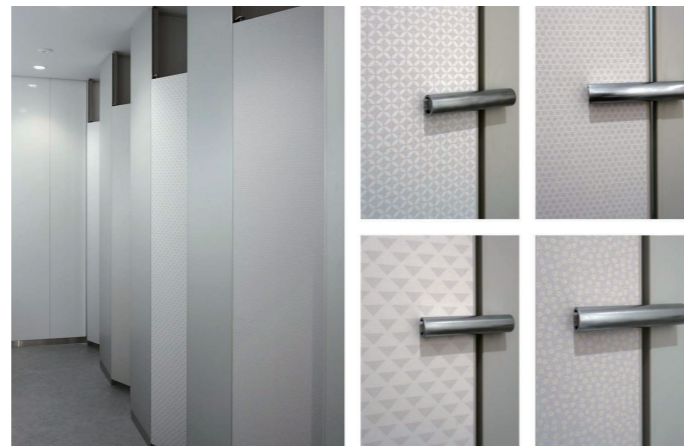

# 四条烏丸FTスクエア 共用部トイレ

外観

阪急京都線「烏丸（からすま）」駅、市営地下鉄烏丸線「四条」駅と地下道で直結し大通りに面した、非常にアクセスのよい立地を誇る、地下3階、地上11階、塔屋1階のオフィスビル。

トイレ入口

京都らしさを演出するため、縁起の良い「伝統紋様」柄を大便器ブースの扉に取り入れており、それぞれの柄もつ意味を説明するパネルをフレームに入れて掲示するという和みの演出が施されている。

洗面コーナー

白を基調にした清潔感にあふれる空間。洗面は、水濡れを心配せずに化粧ポーチなどの小物を置くことができるように、ドライエリアのあるツインデッキカウンターを採用している。

## トイレ図面

男女比率の変化を考慮し、器具数を決定。男女トイレともに、菌みがきコーナーや着替え用としてのフィッティングボードを設置し、清々しい空間にシンプルで使いやすいレイアウトを実現している。

菌みがきコーナー

口腔ケアへの意識の高まりから、男女トイレともに菌みがき器を設置。身だしなみやエチケットへの配慮をしている。

大便器コーナー

ブースの扉は30度の角度で開き、止まるように設定し、ブースの中が丸見えにならないよう配慮。また、扉のデザインはすべて異なる柄にすることで、気分に応じて選ぶことができるなど遊び心を取り入れている。

男性トイレ 小便器ブース

節水性に優れたシンプルなデザインの自動洗浄小便器を採用。小便器の間には、傘や荷物が掛けられるフックを取り付けている。

女性トイレ  
スタイリングコーナー

女性トイレには、隣の視線に配慮し、LED照明付鏡のスタイリングコーナーを設置。顔映りもよく、快適にお化粧しができるようになっている。

女性トイレ 小物入れ

女性トイレには、ワーカーからの要望が高い私物が入られる小物入れを新設している。