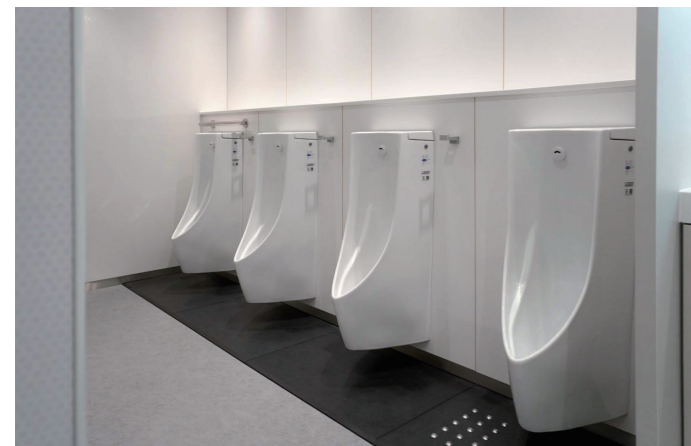

洗面コーナー

白を基調にした清潔感にあふれる空間。洗面は、水濡れを心配せずに化粧ポーチなどの小物を置くことができるように、ドライエリアのあるツインデッキカウンターを採用している。

## トイレ図面

男女比率の変化を考慮し、器具数を決定。男女トイレともに、菌みがきコーナーや着替え用としてのフィッティングボードを設置し、清々しい空間にシンプルで使いやすいレイアウトを実現している。

菌みがきコーナー

口腔ケアへの意識の高まりから、男女トイレともに菌みがき器を設置。身だしなみやエチケットへの配慮をしている。

大便器コーナー

ブースの扉は30度の角度で開き、止まるように設定し、ブースの中が丸見えにならないよう配慮。また、扉のデザインはすべて異なる柄にすることで、気分に応じて選ぶことができるなど遊び心を取り入れている。

大便器ブース

大便器は、コンパクトで節水性の高いパブリックコンパクト便器・フラッシュタンク式を採用。洗浄はセンサースイッチだけでなく、タンクの洗浄ハンドルでも可能な器具を選定しBCP対応を図っている。

男性トイレ 小便器ブース

節水性に優れたシンプルなデザインの自動洗浄小便器を採用。小便器の間には、傘や荷物が掛けられるフックを取り付けている。

女性トイレ  
スタイリングコーナー

女性トイレには、隣の視線に配慮し、LED照明付鏡のスタイリングコーナーを設置。顔映りもよく、快適にお化粧しができるようになっている。

女性トイレ 小物入れ

女性トイレには、ワーカーからの要望が高い私物が入られる小物入れを新設している。