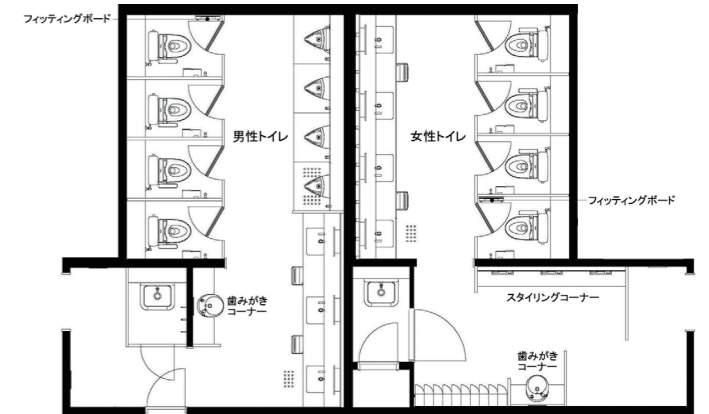

# 四条烏丸FTスクエア 共用部トイレ

外観

阪急京都線「烏丸（からすま）」駅、市営地下鉄烏丸線「四条」駅と地下道で直結し大通りに面した、非常にアクセスのよい立地を誇る、地下3階、地上11階、塔屋1階のオフィスビル。

トイレ入口

京都らしさを演出するため、縁起の良い「伝統紋様」柄を大便器ブースの扉に取り入れており、それぞれの柄もつ意味を説明するパネルをフレームに入れて掲示するという和みの演出が施されている。

洗面コーナー

白を基調にした清潔感にあふれる空間。洗面は、水濡れを心配せずに化粧ポーチなどの小物を置くことができるように、ドライエリアのあるツインデッキカウンターを採用している。

## トイレ図面

男女比率の変化を考慮し、器具数を決定。男女トイレともに、菌みがきコーナーや着替え用としてのフィッティングボードを設置し、清々しい空間にシンプルで使いやすいレイアウトを実現している。

菌みがきコーナー

口腔ケアへの意識の高まりから、男女トイレともに菌みがき器を設置。身だしなみやエチケットへの配慮をしている。

大便器コーナー

ブースの扉は30度の角度で開き、止まるように設定し、ブースの中が丸見えにならないよう配慮。また、扉のデザインはすべて異なる柄にすることで、気分に応じて選ぶことができるなど遊び心を取り入れている。