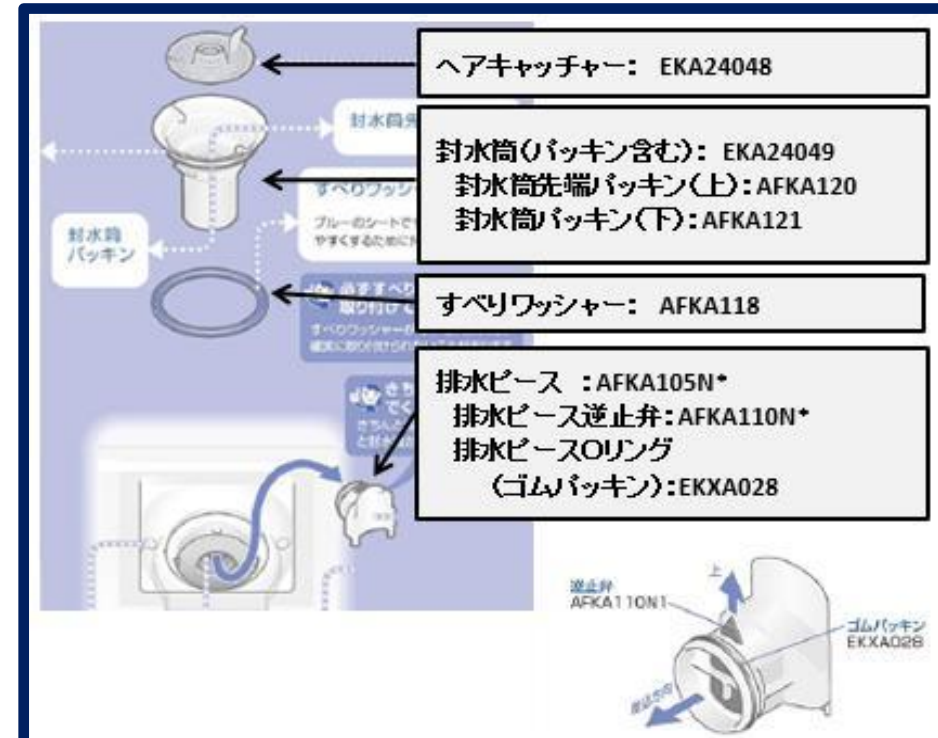

■ 1150サイズ以上