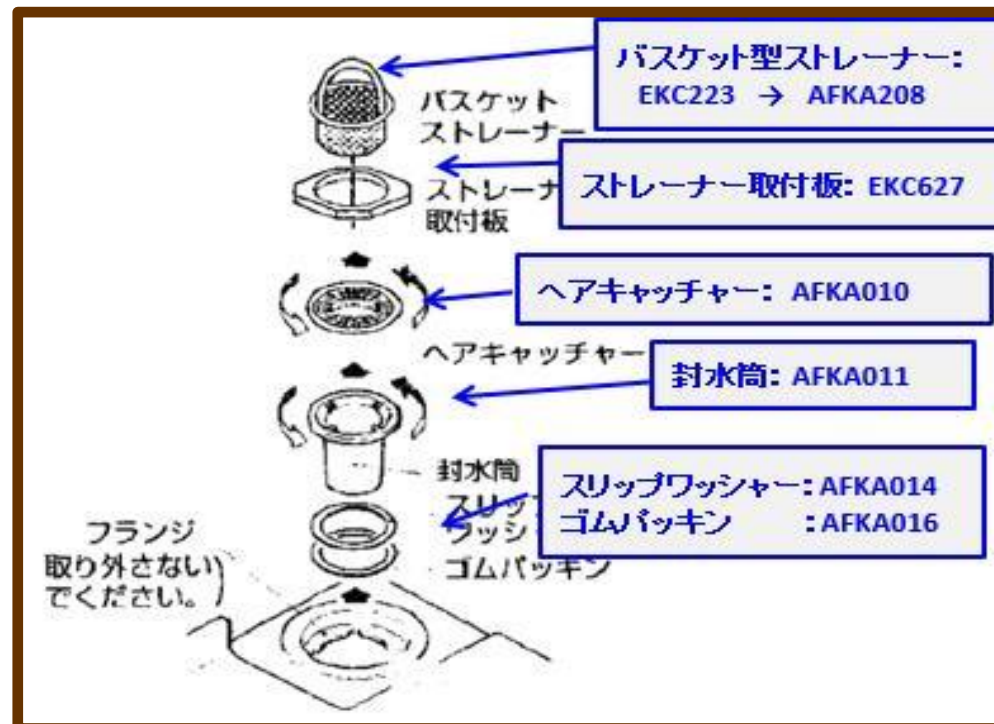

KM
EKC042L/R

戻る

『戸建』バスルーム 排水トラップ補修部品（分解図）