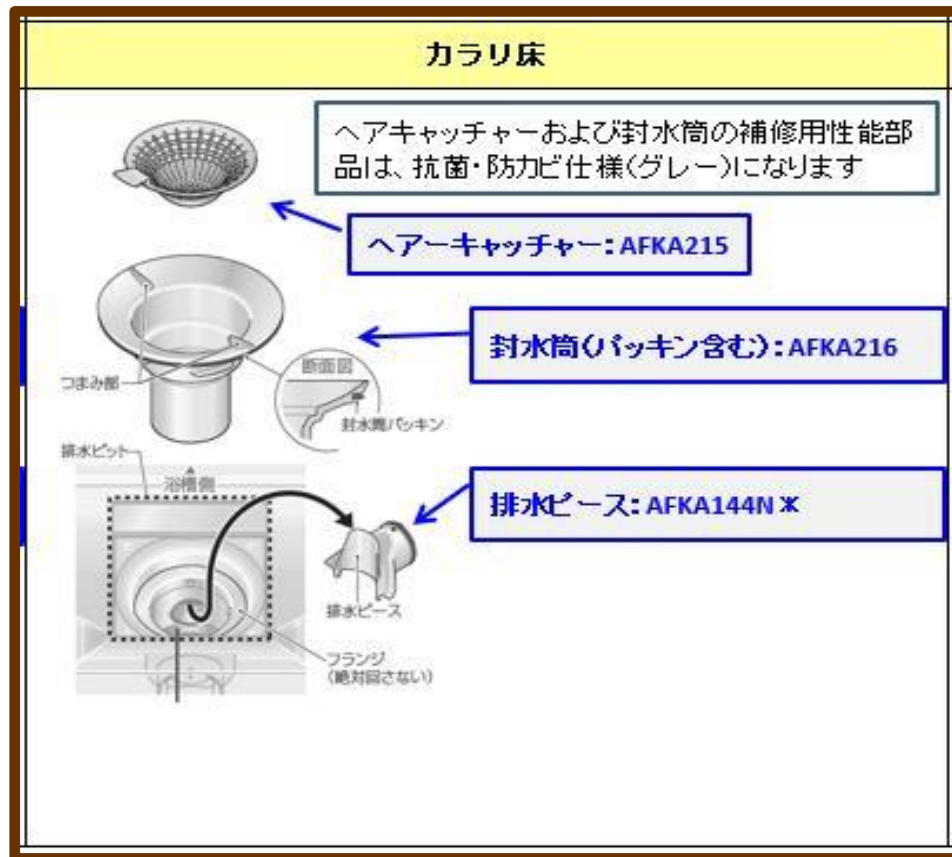

HT

トラップ品番、分解図へ

戻る

『戸建』バスルーム 排水トラップ補修部品（分解図）