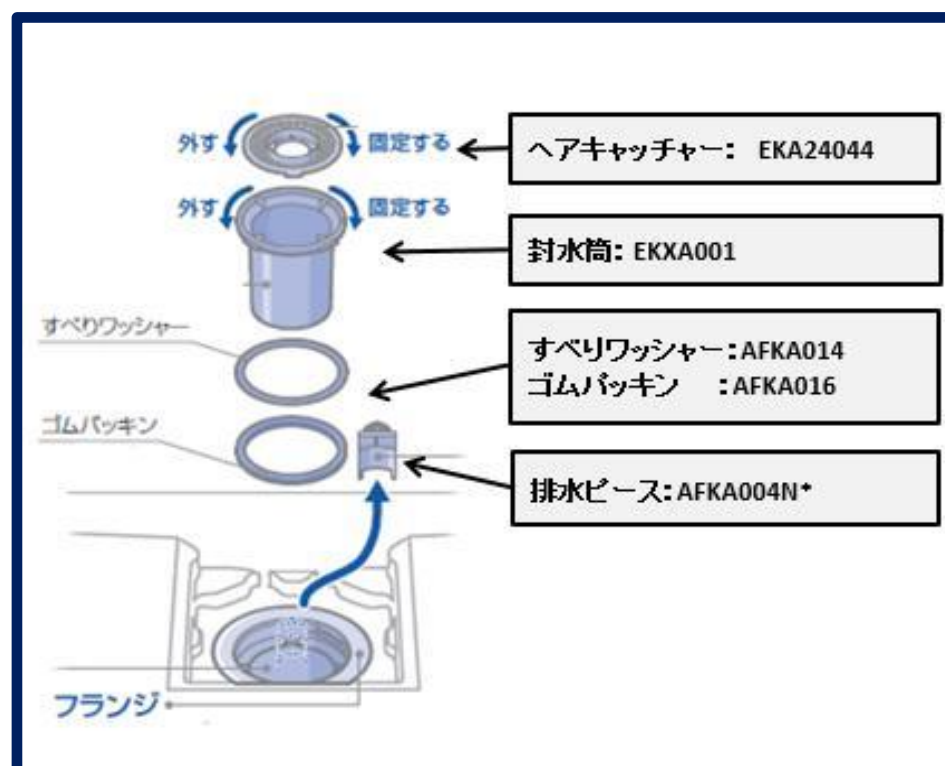

WH

EKA21037N*

戻る

『集合』バスルーム 排水トラップ補修部品（分解図）