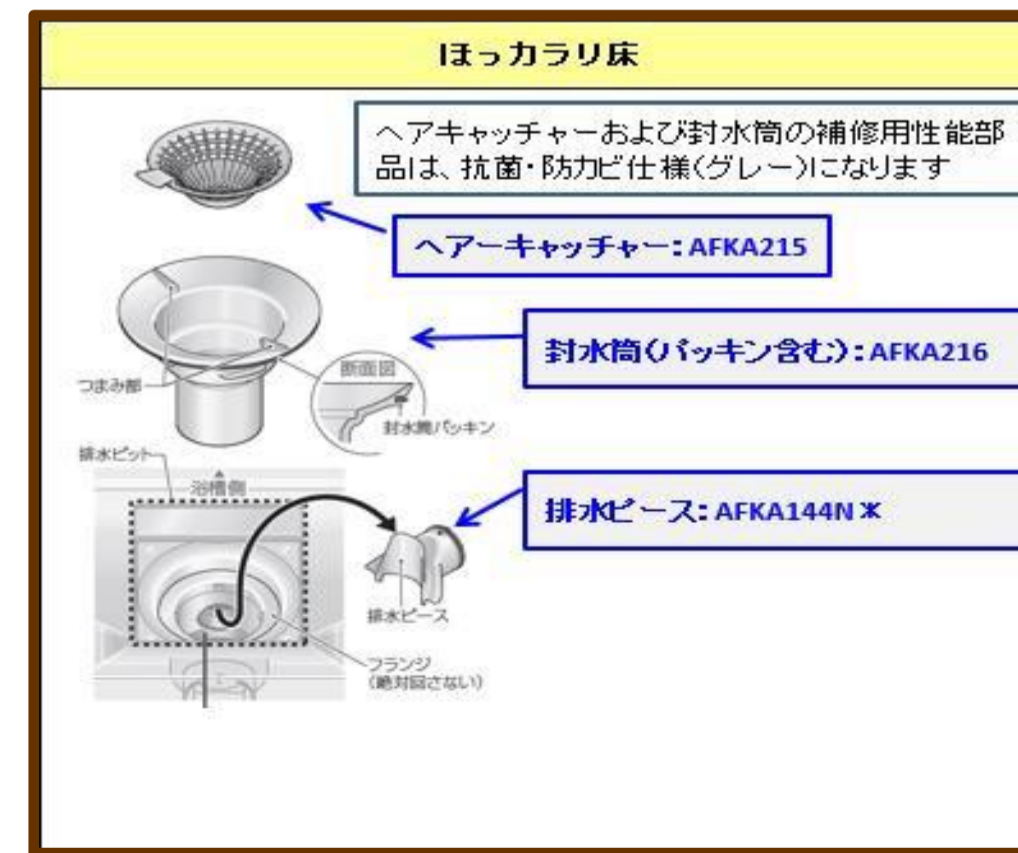

## 『戸建』バスルーム 排水トラップ補修部品（分解図）

『戸建』バスルーム 排水トラップ補修部品（分解図）

■ 出荷年月の調べ方

■ ～2018年2月以前出荷分

■ 2018年2月出荷分～

『戸建』バスルーム 排水トラップ補修部品（分解図）

■ 出荷年月の調べ方

■ ～2018年2月以前出荷分