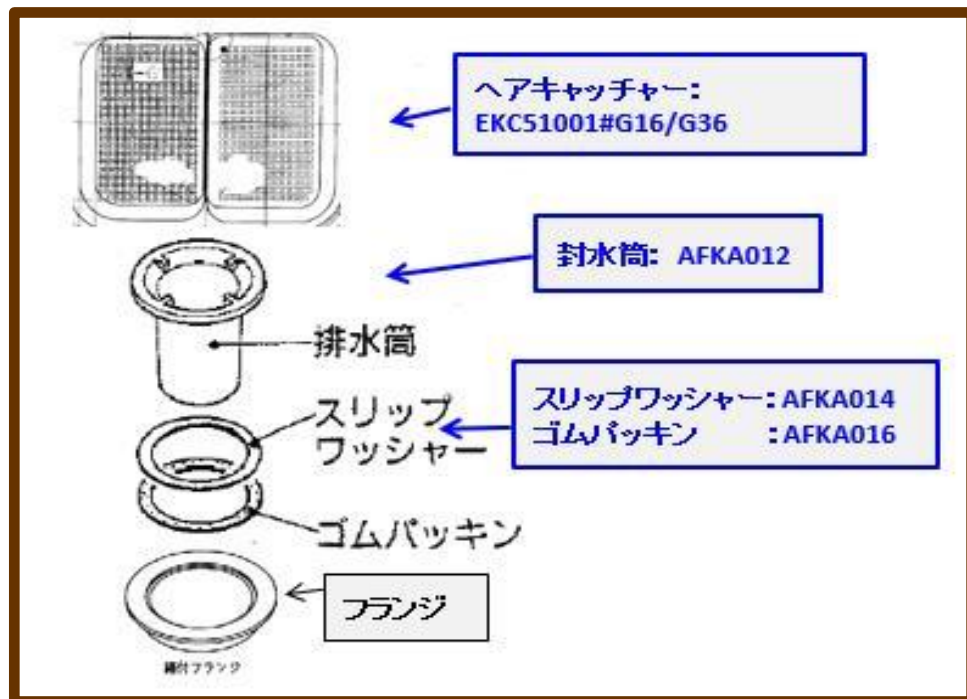

KF

KF_****U (1階用) : EKC052

KF_****F (階上用) : EKC055B/G

戻る

『戸建』バスルーム 排水トラップ補修部品 (分解図)

■KF_****U (1階用)