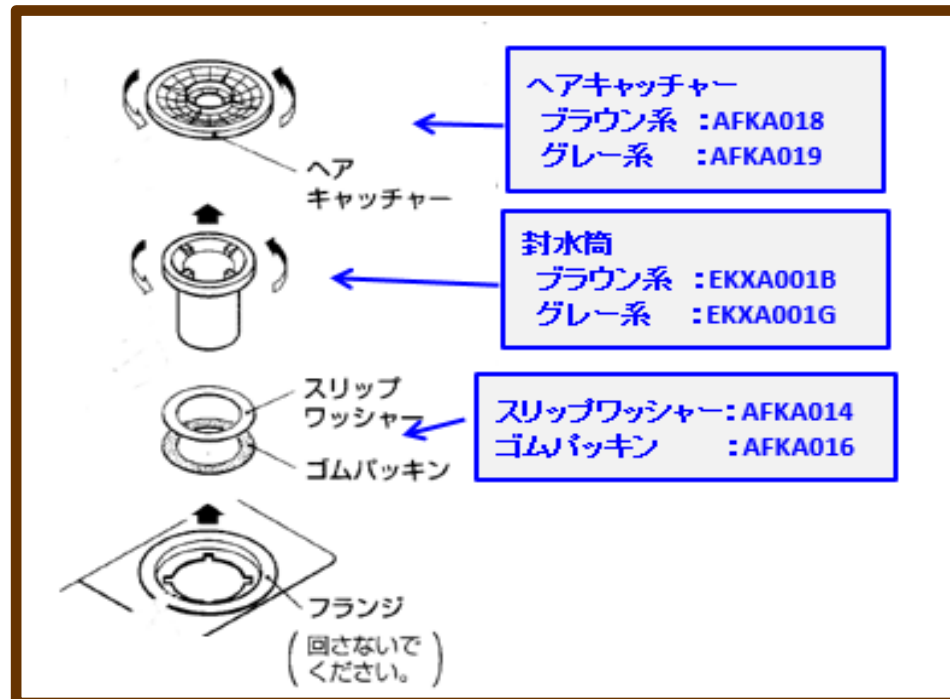

■KF_****F (階上用)