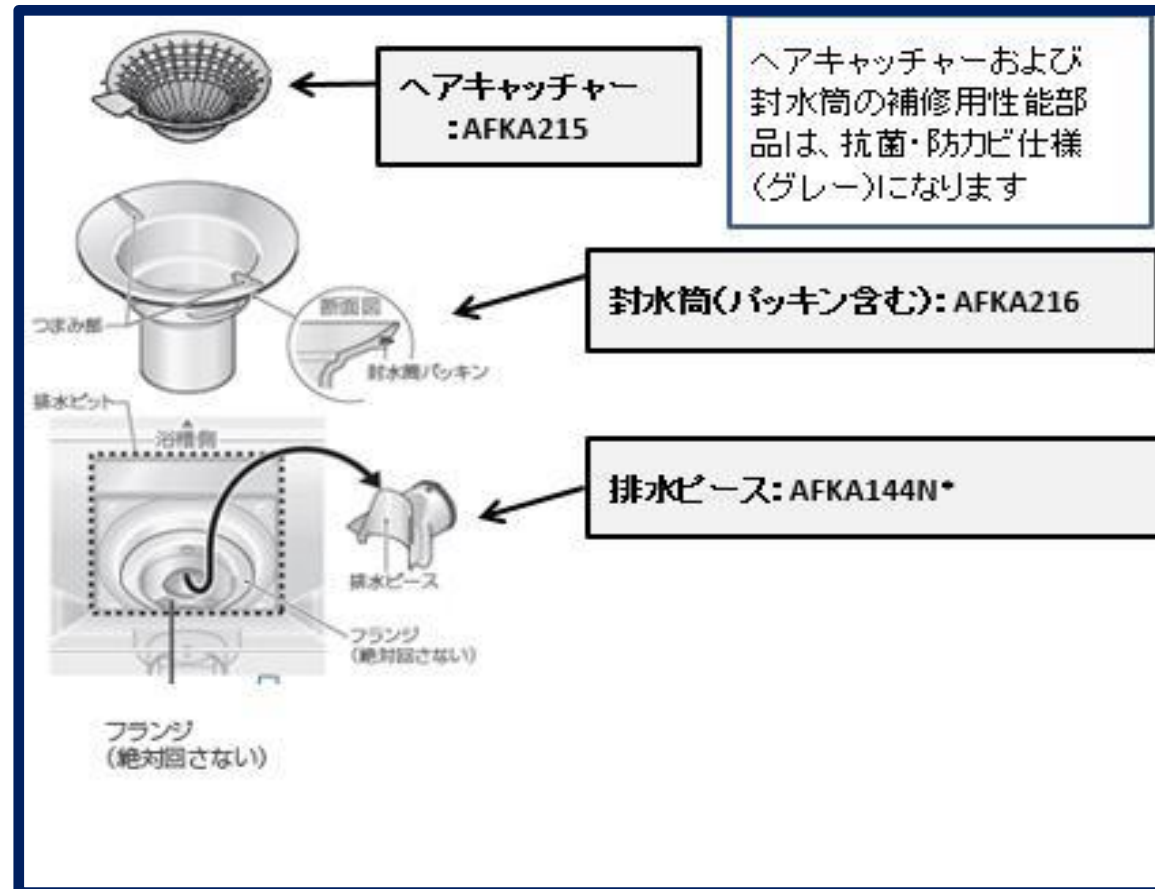

WK

EKA21094N*

戻る

『集合』バスルーム 排水トラップ補修部品（分解図）