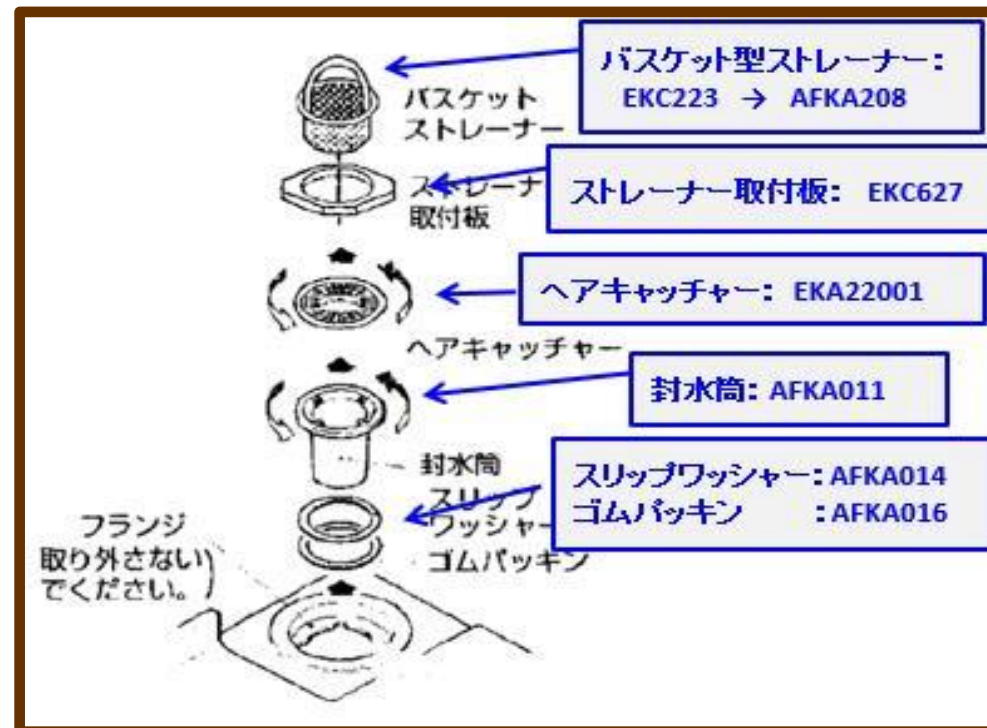

KH
EKC043L/R

戻る

『戸建』バスルーム 排水トラップ補修部品（分解図）