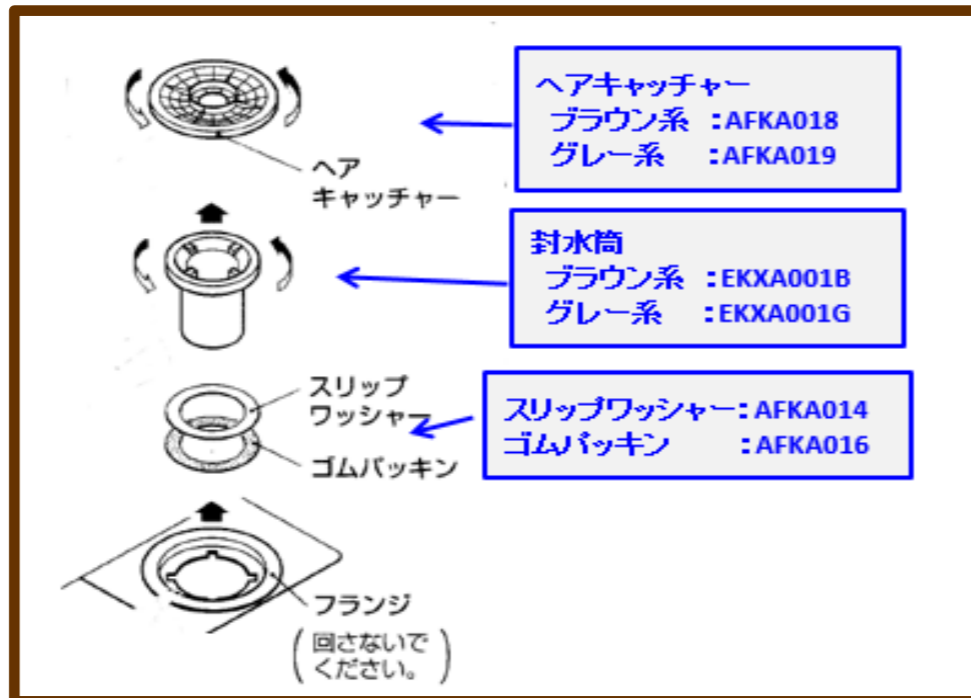

KTV****SL
1418サイズ : EKC055B/G
1618サイズ : EKC053L/R
KTV****UM
改新記号1 :
EKA24003N*#G16/#G36

・改新記号1とは
<例> KTV1618UMG1AF
上記朱書き部が1または2のもの
・改新記号2以降とは
上記朱書き部が2以上のもの

戻る

『戸建』バスルーム 排水トラップ補修部品 (分解図)

■KTV1418SL