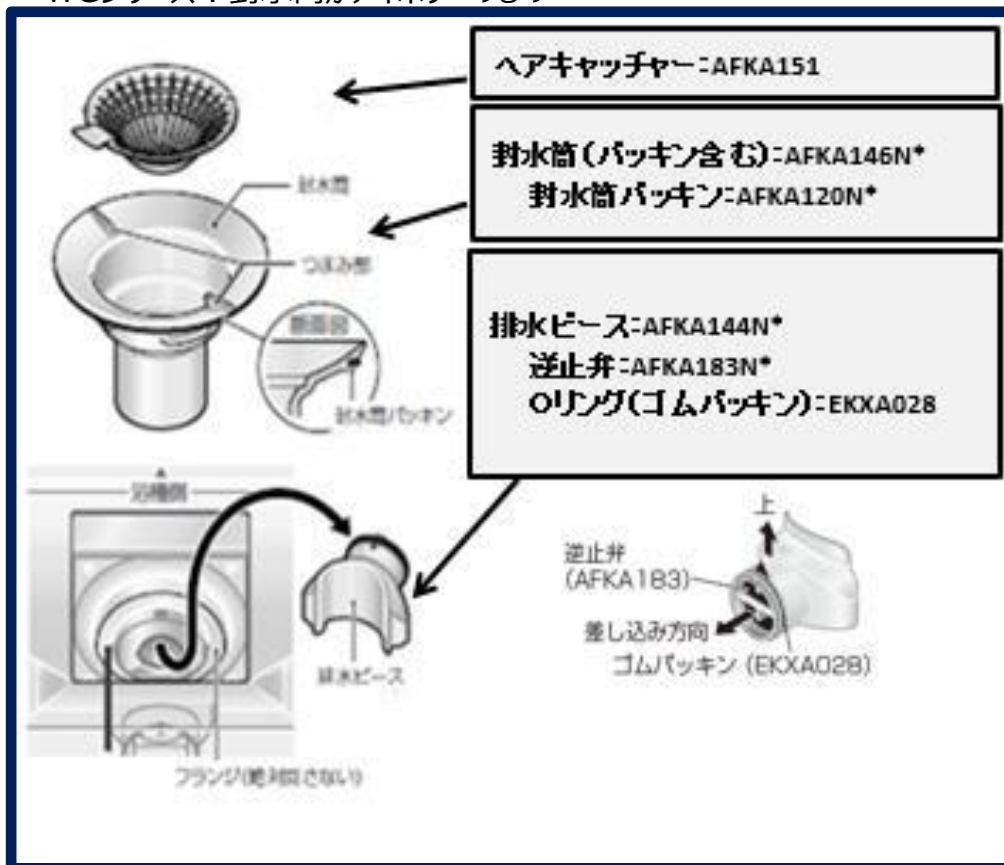

WF
EKA21082N*

WT 改新記号2まで : EKA21082N*
改新記号3以降
'18/01月出荷まで : EKA21082N*
'18/02月出荷以降 : EKA21091N*

WG 改新記号1 : EKA21082N*
改新記号2以降
'18/01月出荷まで : EKA21087N*
'18/02月出荷以降 : EKA21094

戻る

『集合』バスルーム 排水トラップ補修部品 (分解図)

- WFシリーズ
- WTシリーズ : 封水筒がアイボリーのもの
- WGシリーズ : 封水筒がアイボリーのもの