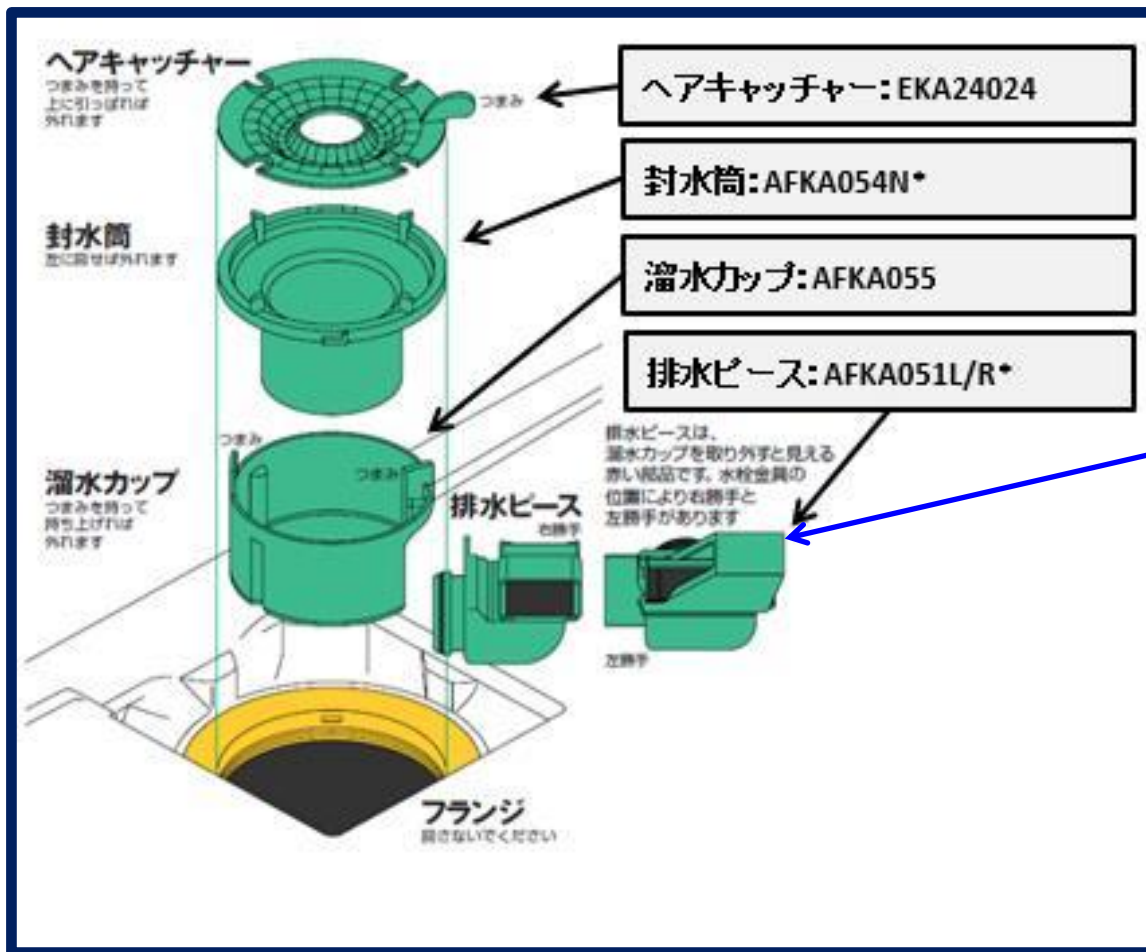

WM
EKA24038L/R *

WP
EKA24039L/R *

戻る

『集合』バスルーム 排水トラップ補修部品 (分解図)