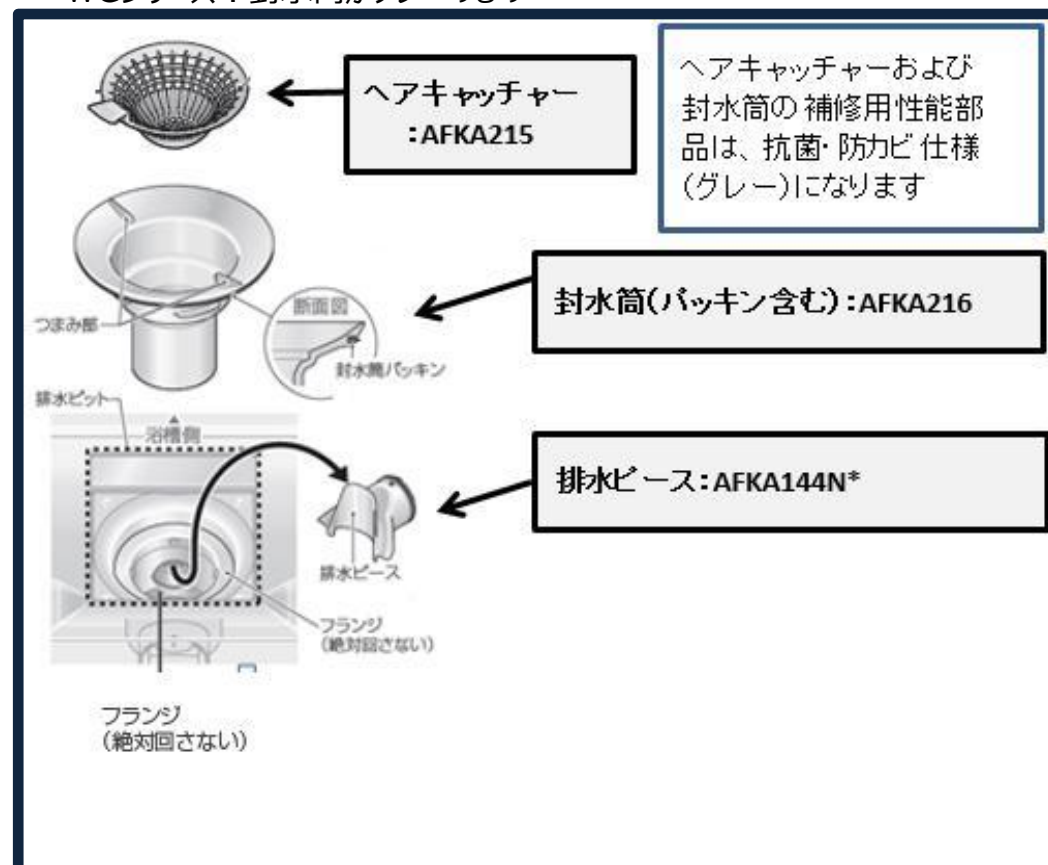

- WTシリーズ : 封水筒がグレーのもの
- WGシリーズ : 封水筒がグレーのもの