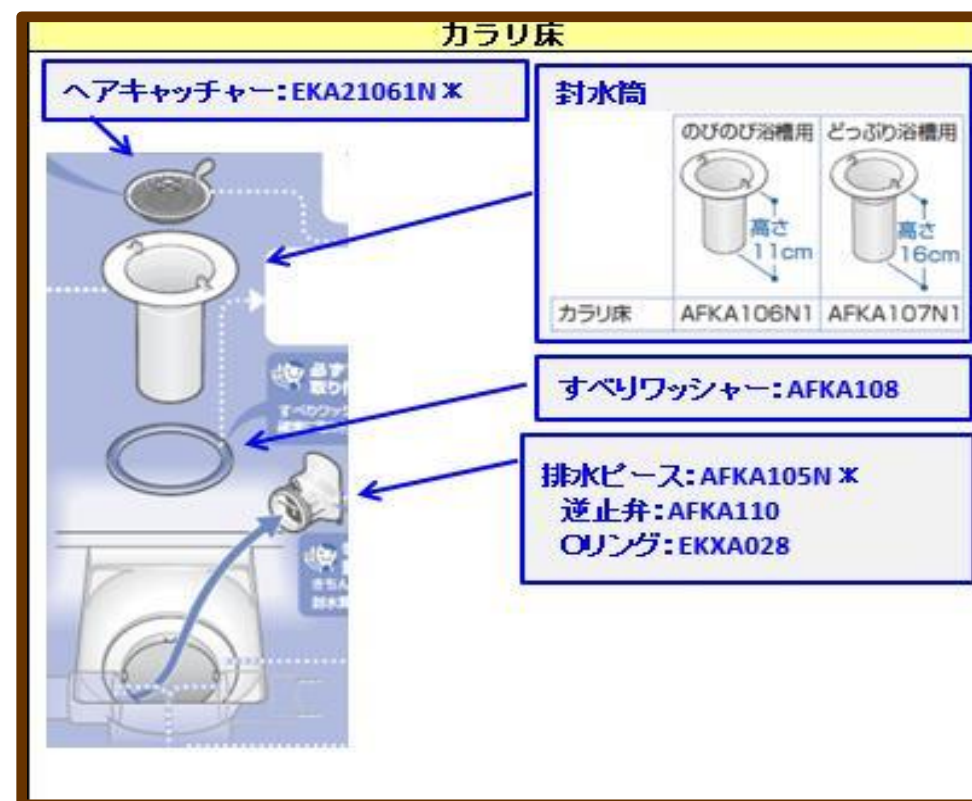

HB

トラップ品番は浴槽・防水パンの有無
などにより異なります

戻る

『戸建』バスルーム 排水トラップ補修部品（分解図）