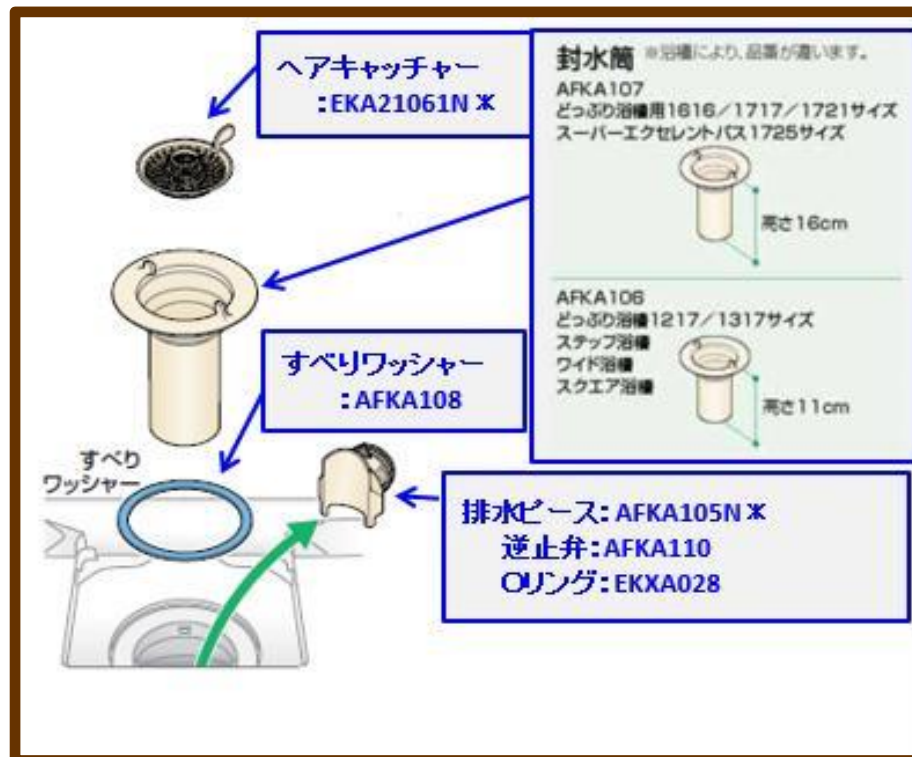

HA

トラップ品番は浴槽・サイズにより異なります

戻る

『戸建』バスルーム 排水トラップ補修部品（分解図）

- ■どっぶり浴槽1217/1317サイズ・ステップ浴槽・ワイド浴槽・スクエア浴槽
- ■どっぶり浴槽1616/1717/1721サイズ
- ■スーパーエクセレントバス1725サイズ