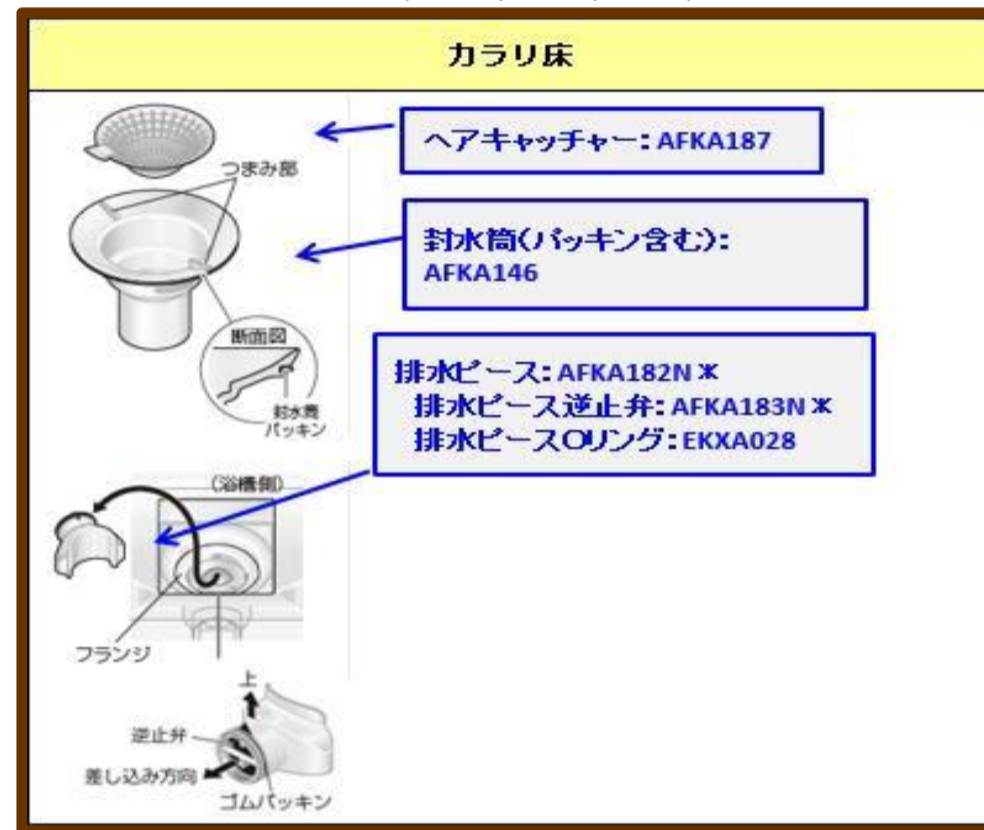

■ ～2018年2月以前出荷分

クレイドル浴槽・クレイドル浴槽以外の1717/1317/1216サイズ
クレイドル浴槽以外の1624/1620/1616/1818/1618サイズ