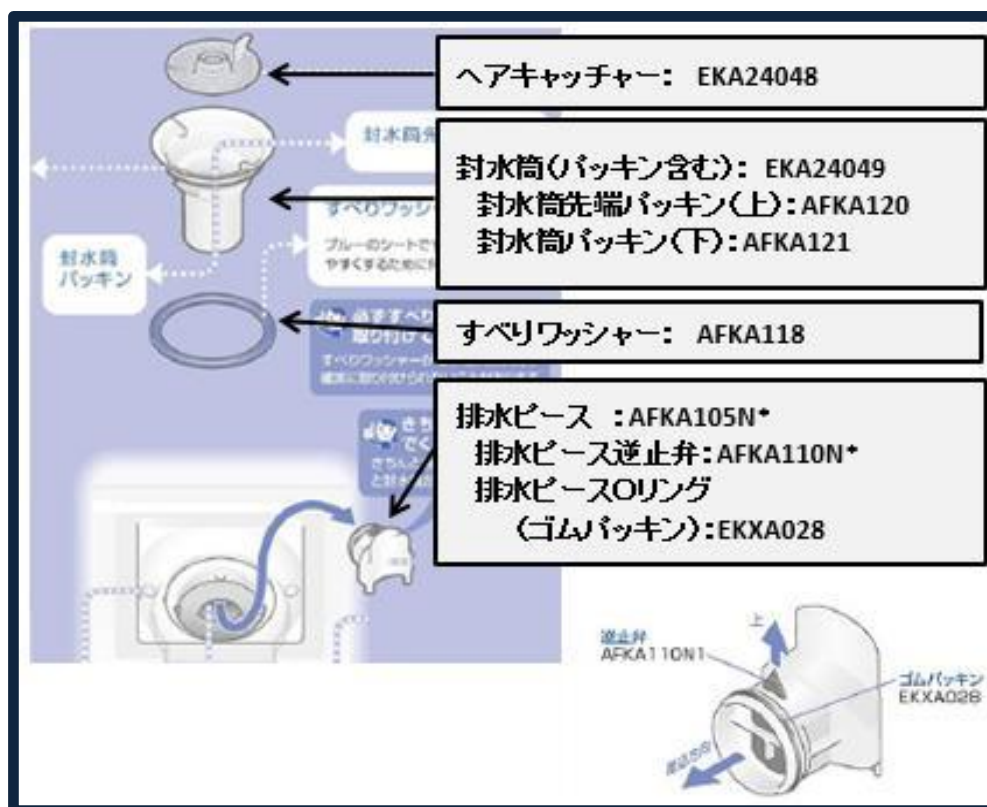

『集合』バスルーム 排水トラップ補修部品（分解図）