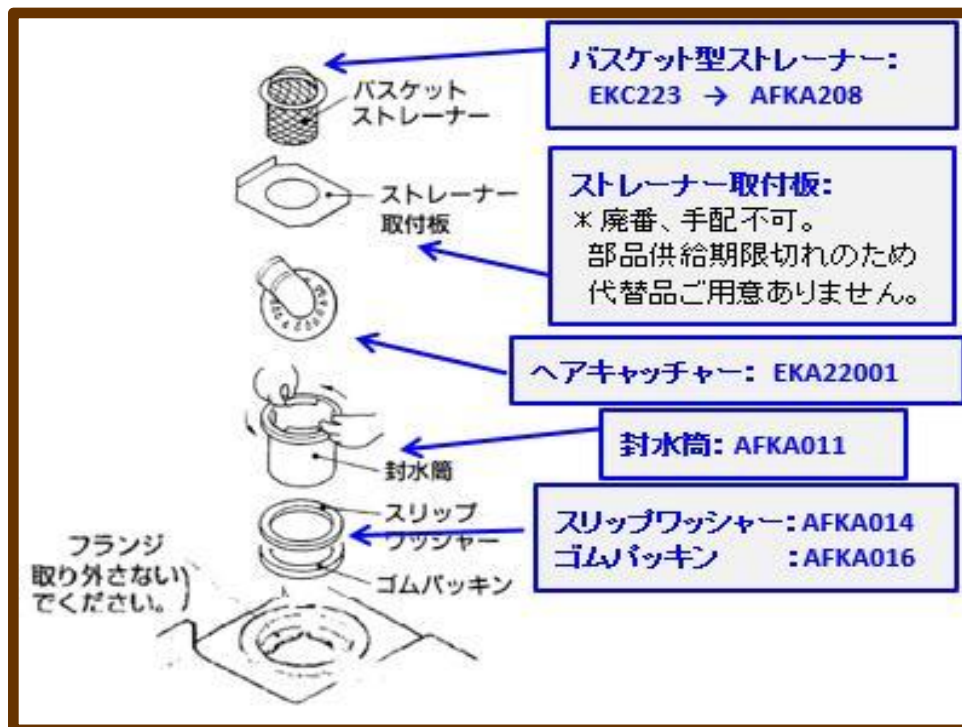

KR

KR_****U (1階用) : G0781C

KR_****F (階上用) : G0781C

KR_****SL (床段差なし仕様) /KRC****EL

戻る

『戸建』バスルーム 排水トラップ補修部品 (分解図)

■KR_****U (1階用)