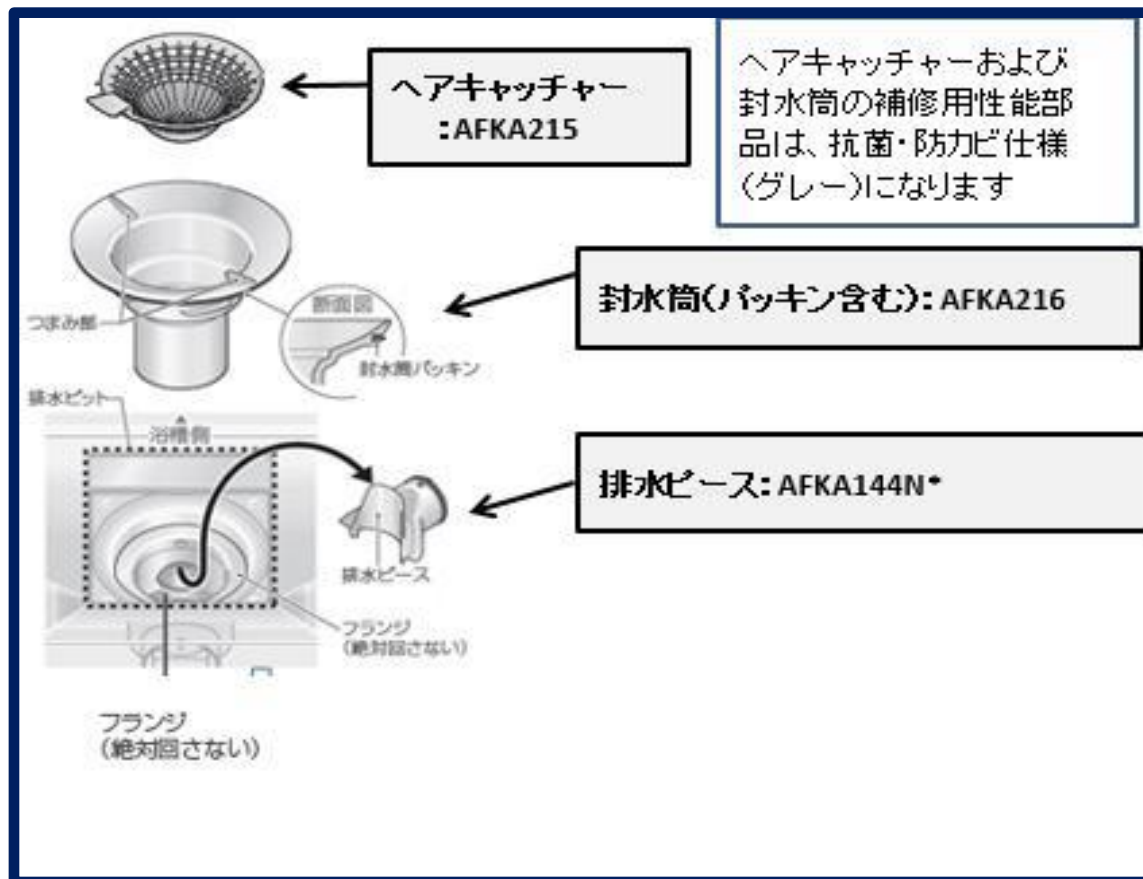

RW

EKA21094N*

EKA21091N*

戻る

『集合』バスルーム 排水トラップ補修部品（分解図）