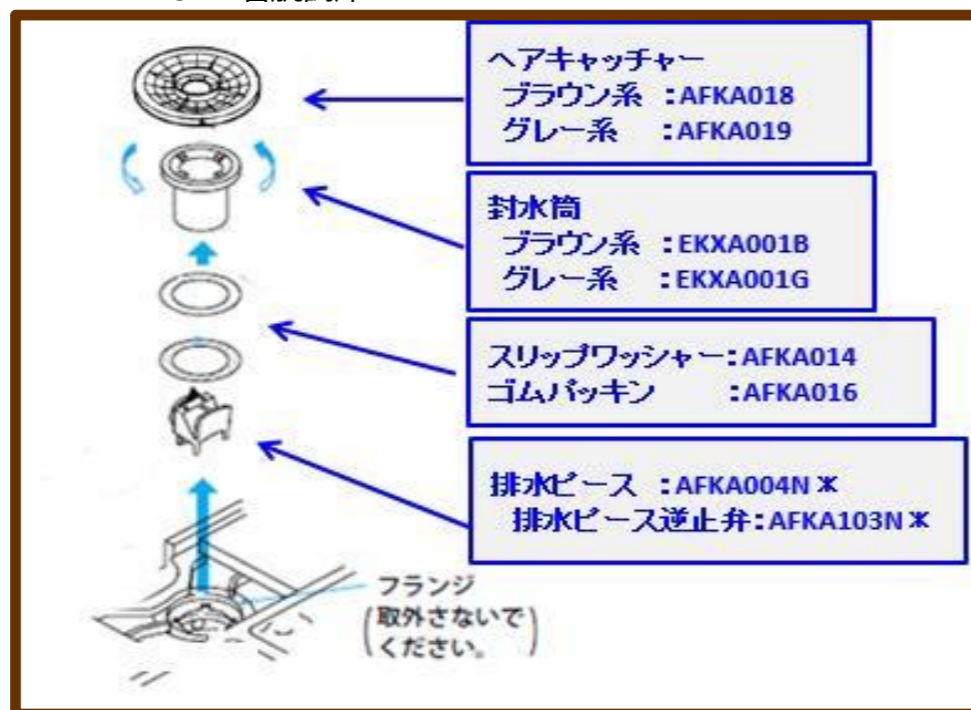

## 『戸建』バスルーム 排水トラップ補修部品 (分解図)

■KTV1418SL

■KTV1618SL

■KTV\*\*\*\*UM 岩肌調床

■KTV\*\*\*\*UM カリ床

HB

トラップ品番は浴槽・防水パンの有無  
などにより異なります

戻る