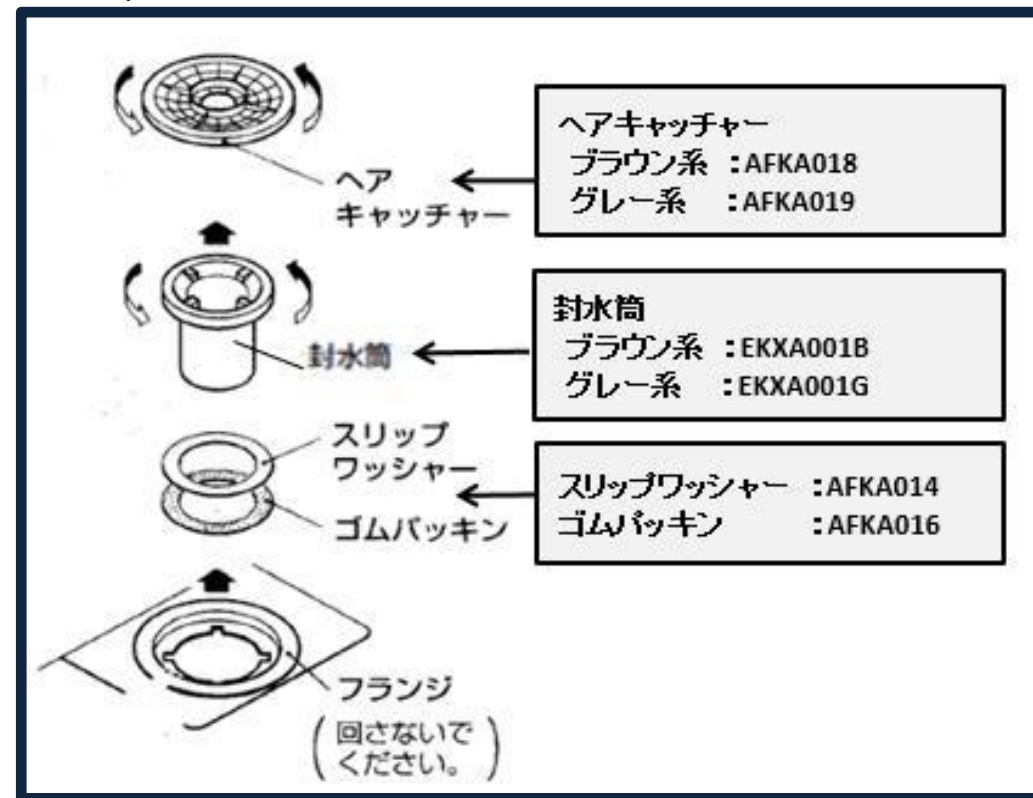

■ 1216/1316サイズ