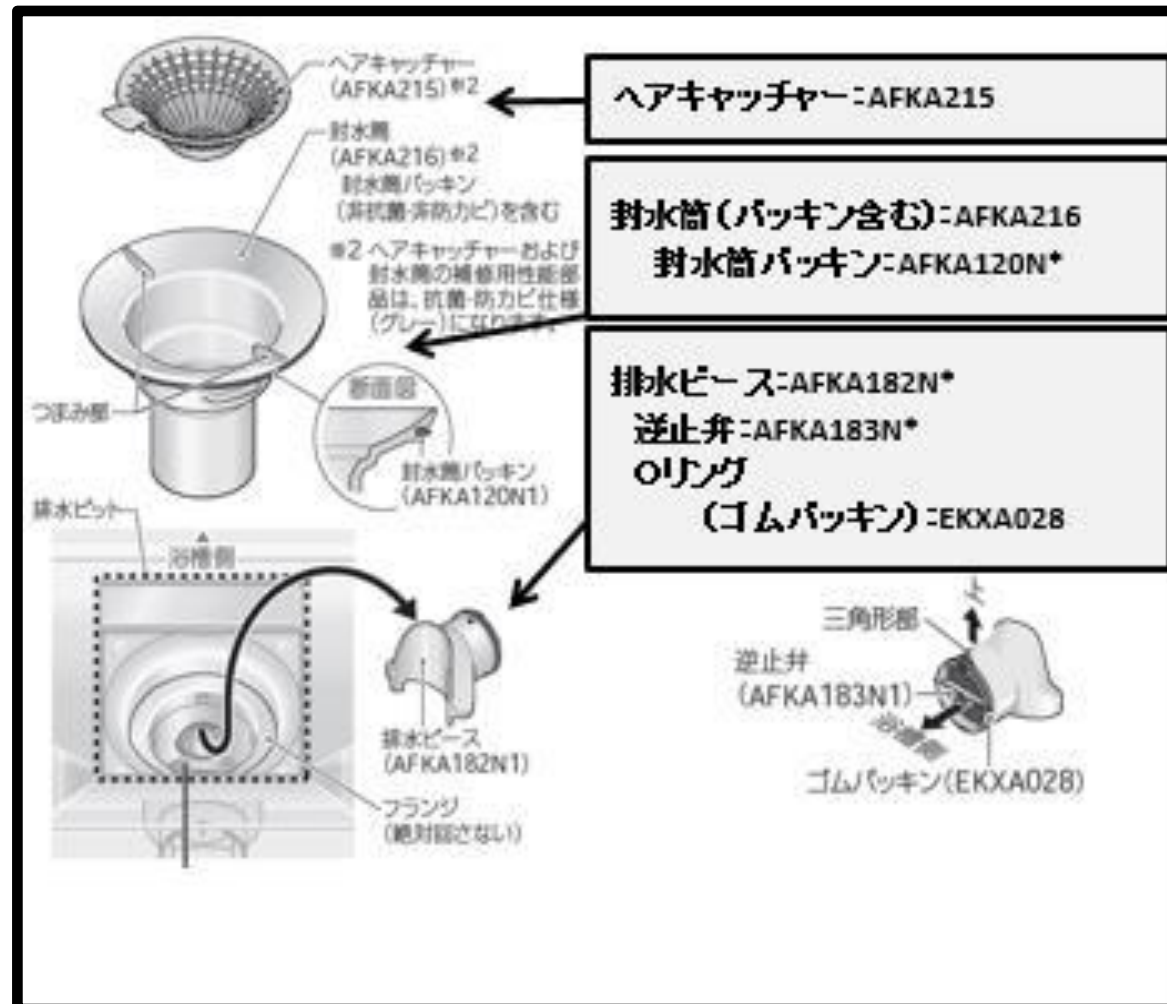

RD

改新記号2まで : EKA21084N*
'18/02月出荷以降 : EKA21092
改新記号3以降 : EKA21088
'18/02月出荷以降 : EKA21095

WX

改新記号2まで : EKA21084N*
改新記号3以降 : EKA21088
'18/02月出荷分~ :
EKA21095

RJ

'18/1月まで : EKA21084N*
'18/02月出荷以降 :
EKA21092

戻る

『集合』バスルーム 排水トラップ補修部品 (分解図)