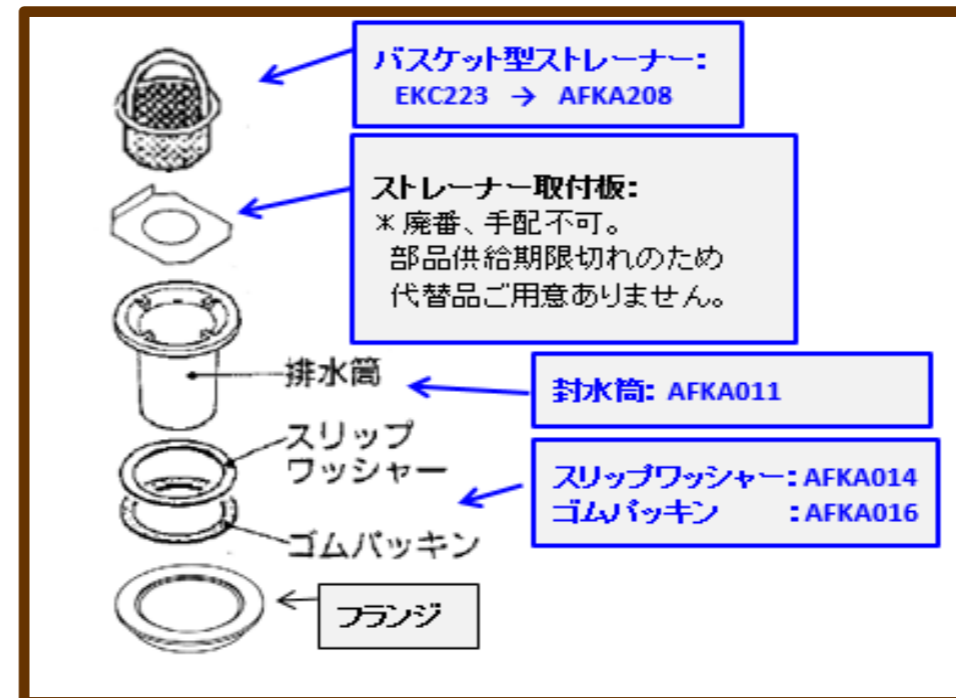

■KTV1618SL