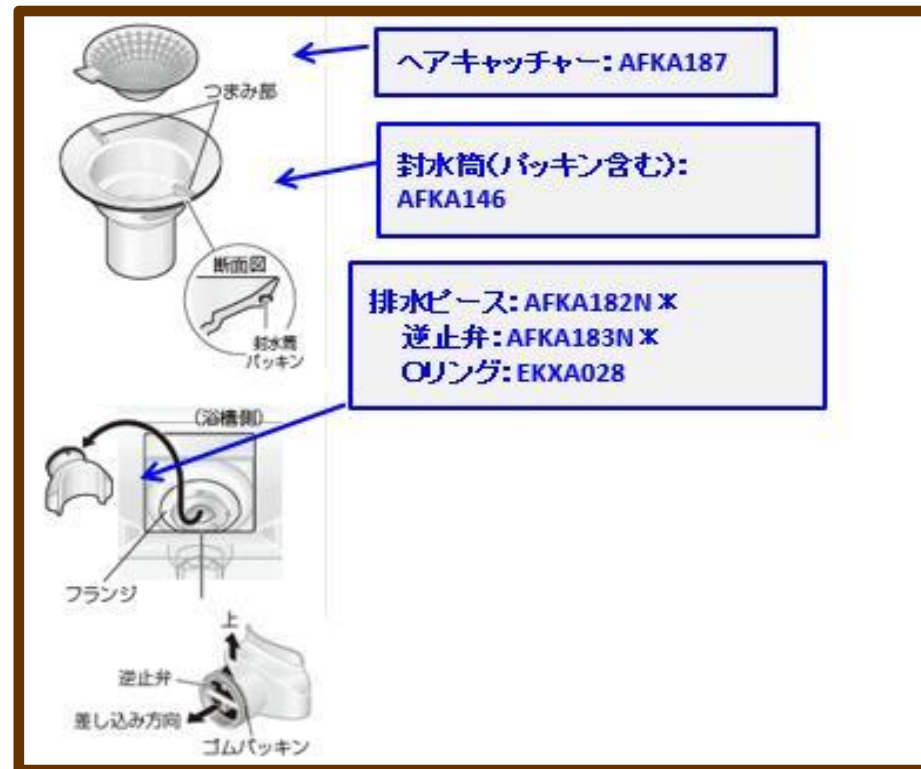

## 『戸建』バスルーム 排水トラップ補修部品（分解図）

HD

トラップ品番は排水栓・防水パ  
ンの有無などにより異なります

戻る

## 『戸建』バスルーム 排水トラップ補修部品（分解図）

『戸建』バスルーム 排水トラップ補修部品（分解図）

■ 出荷年月の調べ方

■ ～2018年2月以前出荷分

■ 2018年2月出荷分～

『戸建』バスルーム 排水トラップ補修部品（分解図）

■ 出荷年月の調べ方

■ ～2018年2月以前出荷分