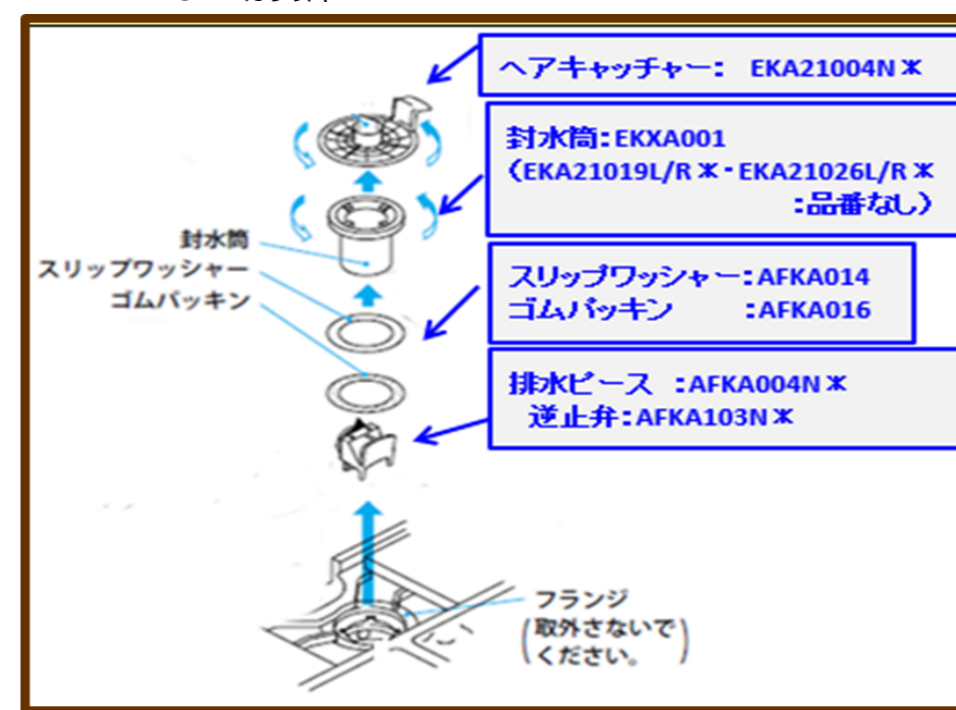

## 『戸建』バスルーム 排水トラップ補修部品 (分解図)

■KTV1418SL

■KTV1618SL

■KTV\*\*\*\*UM 岩肌調床

■KTV\*\*\*\*UM カリ床

HB

トラップ品番は浴槽・防水パンの有無  
などにより異なります

戻る