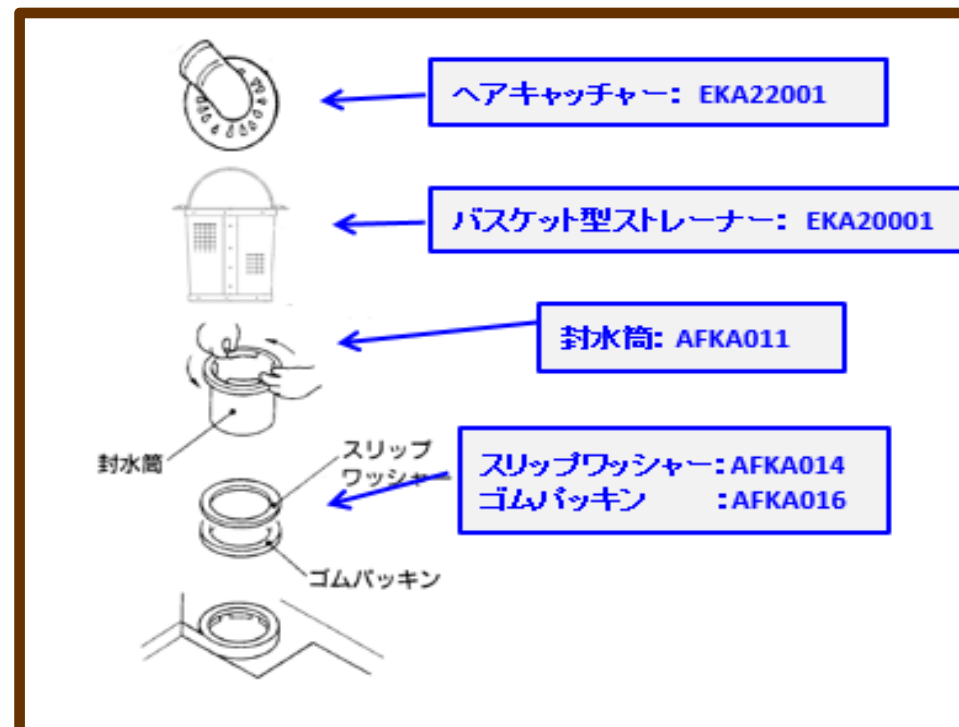

■KR_****F (階上用)