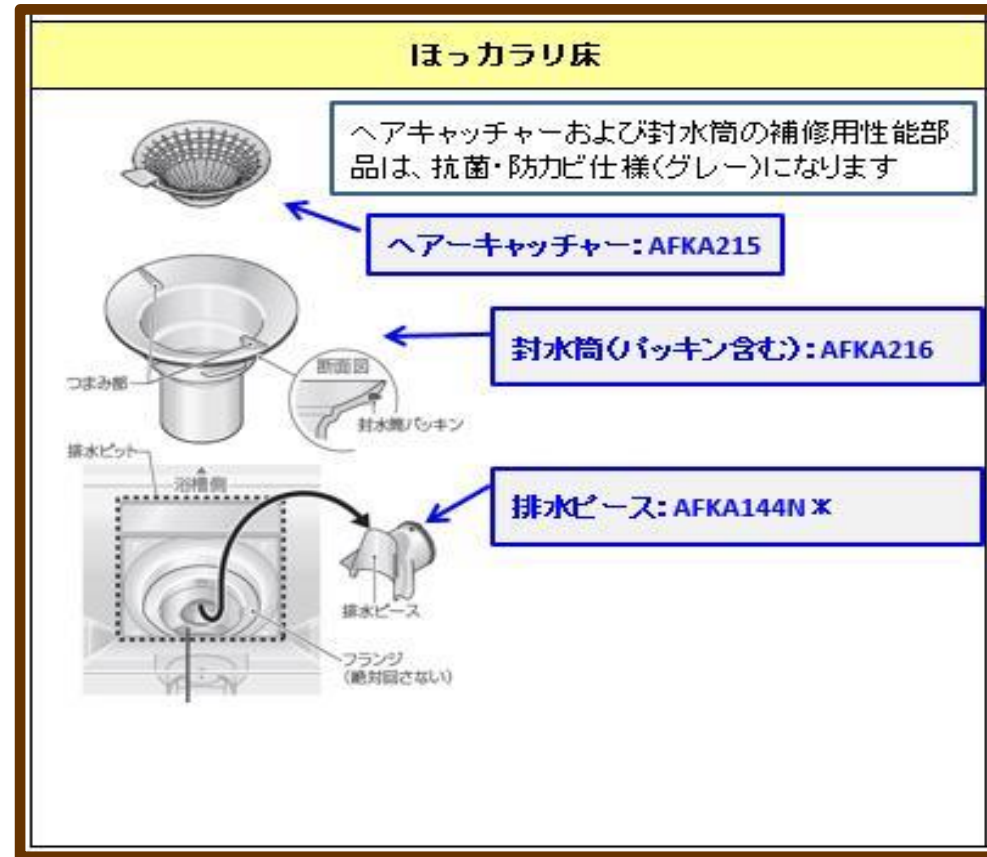

HT

トラップ品番、分解図へ

戻る

『戸建』バスルーム 排水トラップ補修部品（分解図）