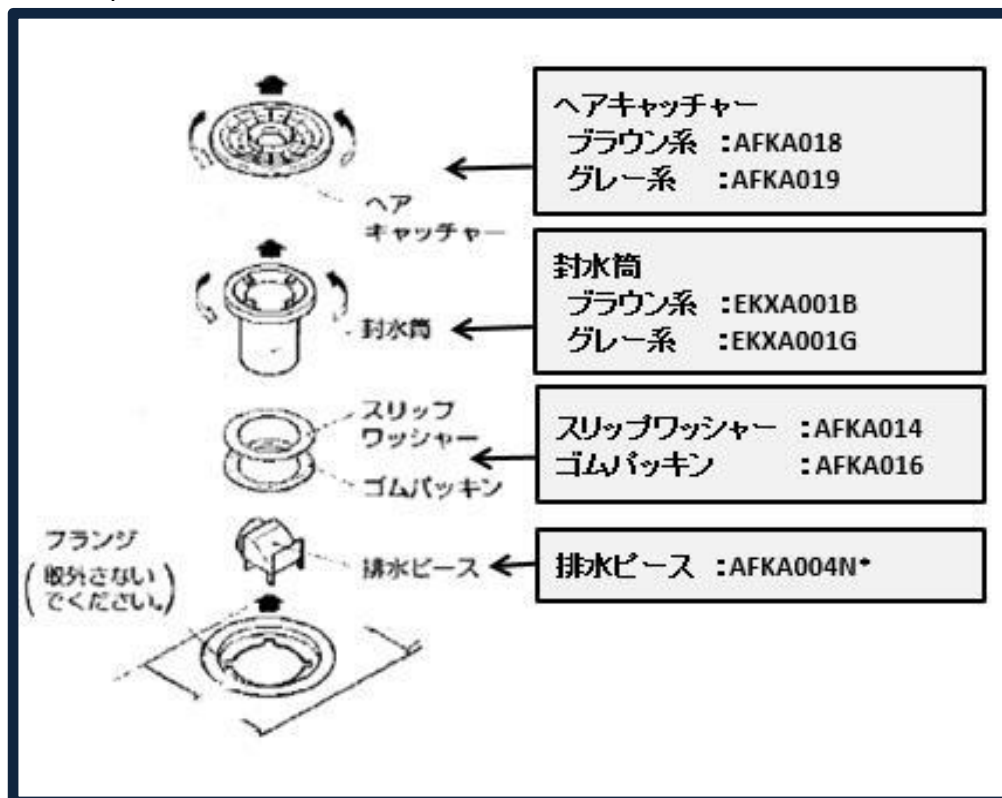

JZ-S

(1116/1117サイズ)

EKA24003#G16

(1216/1316サイズ)

戻る

『集合』バスルーム 排水トラップ補修部品 (分解図)

■ 1116/1117サイズ