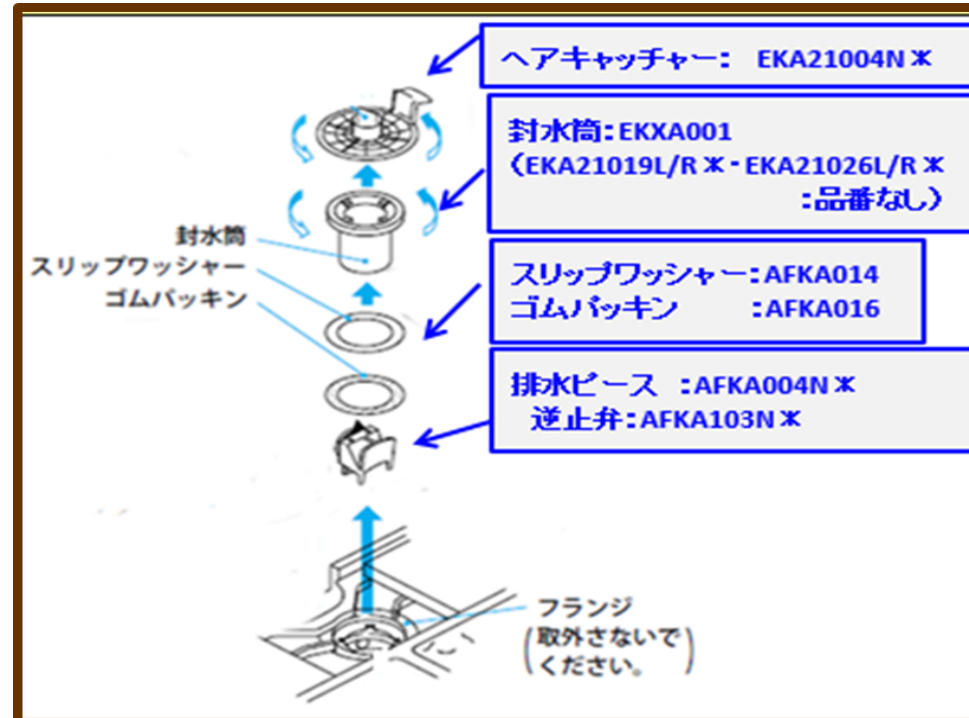

KV
1217/1317サイズ：
EKA21017N*
1717/1721サイズ：

KW
改新1 : EKA21021L/R*
改新3以降 : EKA21038L/R*

KQ
EKA21033L/R*

KGQ
1725サイズ :
EKA21026L/R*
1725サイズ以外：

KDQ
EKA21038L/R

KP
EKA21038L/R

KC
EKA21006N

KK
EKA21006N

KA
1216サイズ・スーパーワイド浴槽：
EKA21037N*
1216サイズ・スーパーワイド浴槽以外：
EKA21032L/R*

KY
EKA21032L/R
*

戻る

『戸建』バスルーム 排水トラップ補修部品（分解図）