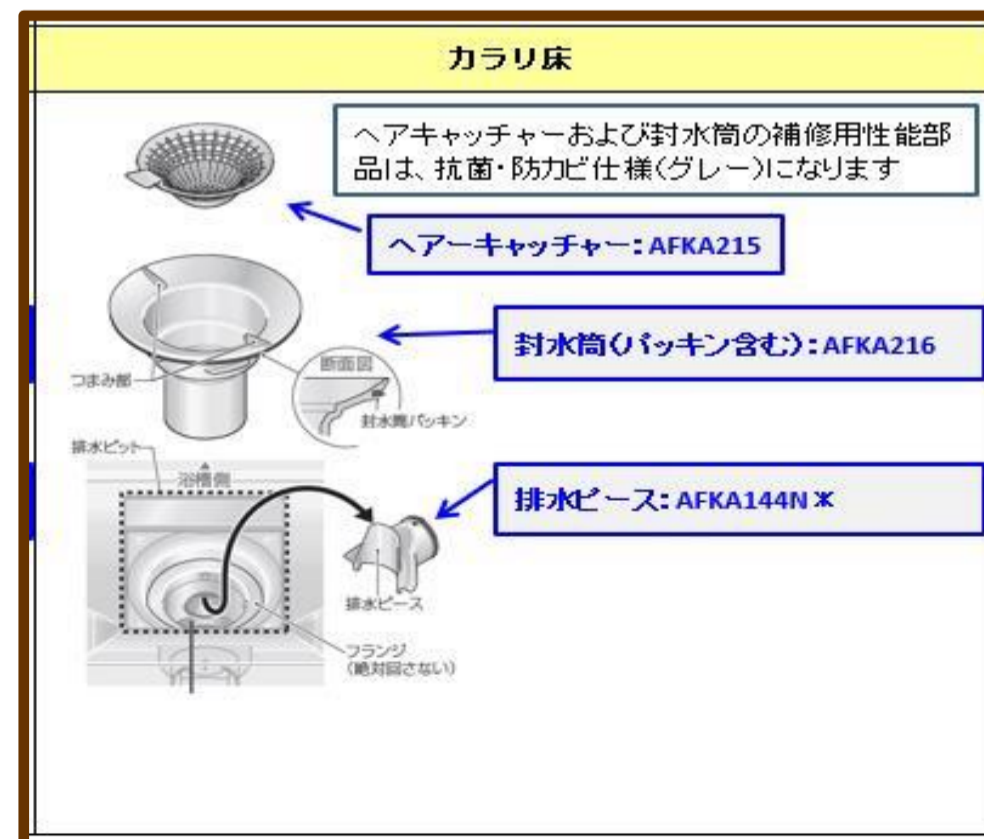

クレイドル浴槽・クレイドル浴槽以外の1717/1317/1216サイズ  
 クレイドル浴槽以外の1624/1620/1616/1818/1618サイズ

■ ほっカラリ床

クレイドル浴槽・クレイドル浴槽以外の1717/1317/1216サイズ  
 クレイドル浴槽以外の1624/1620/1616/1818/1618サイズ

■ 2018年2月出荷分～

HT

トラップ品番、分解図へ

戻る

## 『戸建』バスルーム 排水トラップ補修部品（分解図）

HA

トラップ品番は浴槽・サイズにより異なります

戻る