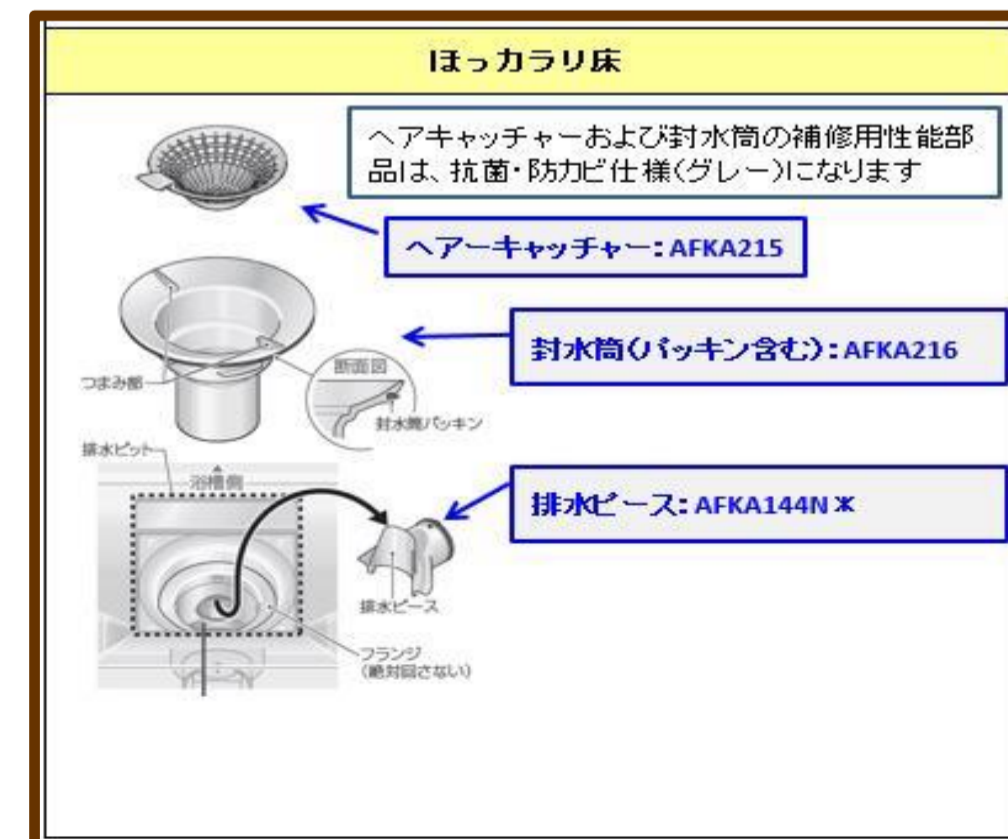

クレイドル浴槽・クレイドル浴槽以外の1717/1317/1216サイズ  
 クレイドル浴槽以外の1624/1620/1616/1818/1618サイズ

■ ほっカラリ床

クレイドル浴槽・クレイドル浴槽以外の1717/1317/1216サイズ  
 クレイドル浴槽以外の1624/1620/1616/1818/1618サイズ

■ 2018年2月出荷分～

HT

トラップ品番、分解図へ

戻る