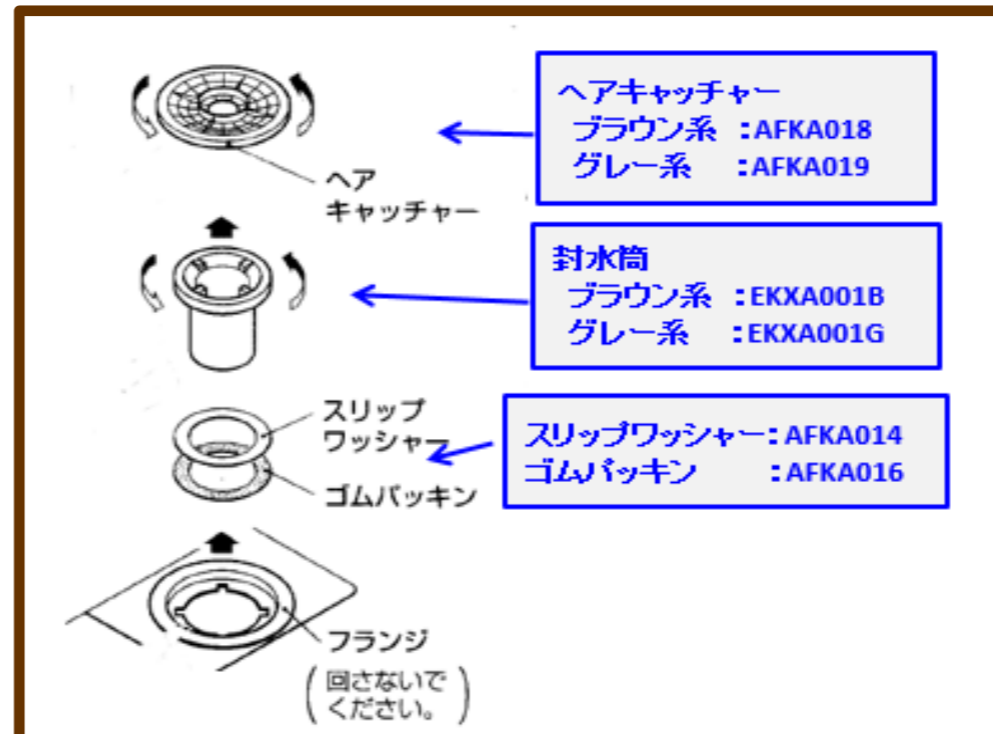

■KEV****FS (階上用)