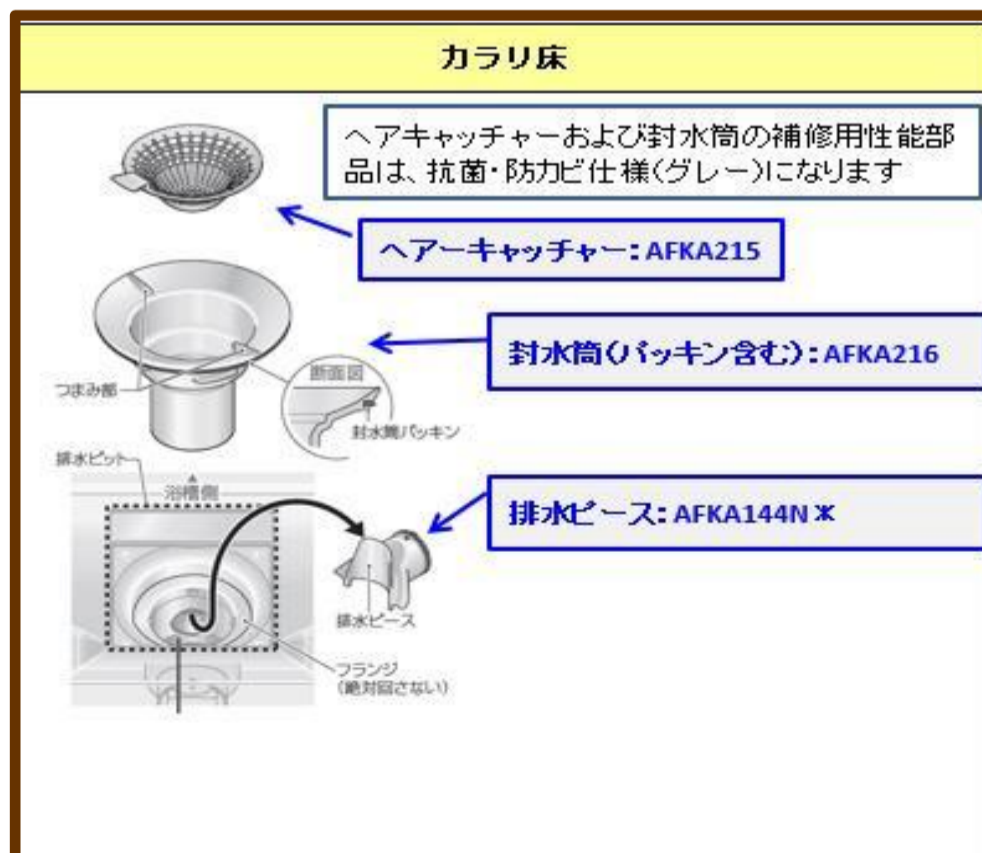

## 『戸建』バスルーム 排水トラップ補修部品（分解図）

『戸建』バスルーム 排水トラップ補修部品（分解図）

■ 出荷年月の調べ方

■ ～2018年2月以前出荷分

■ 2018年2月出荷分～

『戸建』バスルーム 排水トラップ補修部品（分解図）

■ 出荷年月の調べ方

■ ～2018年2月以前出荷分

クレイドル浴槽・クレイドル浴槽以外の1717/1317/1216サイズ  
 クレイドル浴槽以外の1624/1620/1616/1818/1618サイズ

■ ほっカラリ床

クレイドル浴槽・クレイドル浴槽以外の1717/1317/1216サイズ  
 クレイドル浴槽以外の1624/1620/1616/1818/1618サイズ

■ 2018年2月出荷分～

HT

トラップ品番、分解図へ

戻る