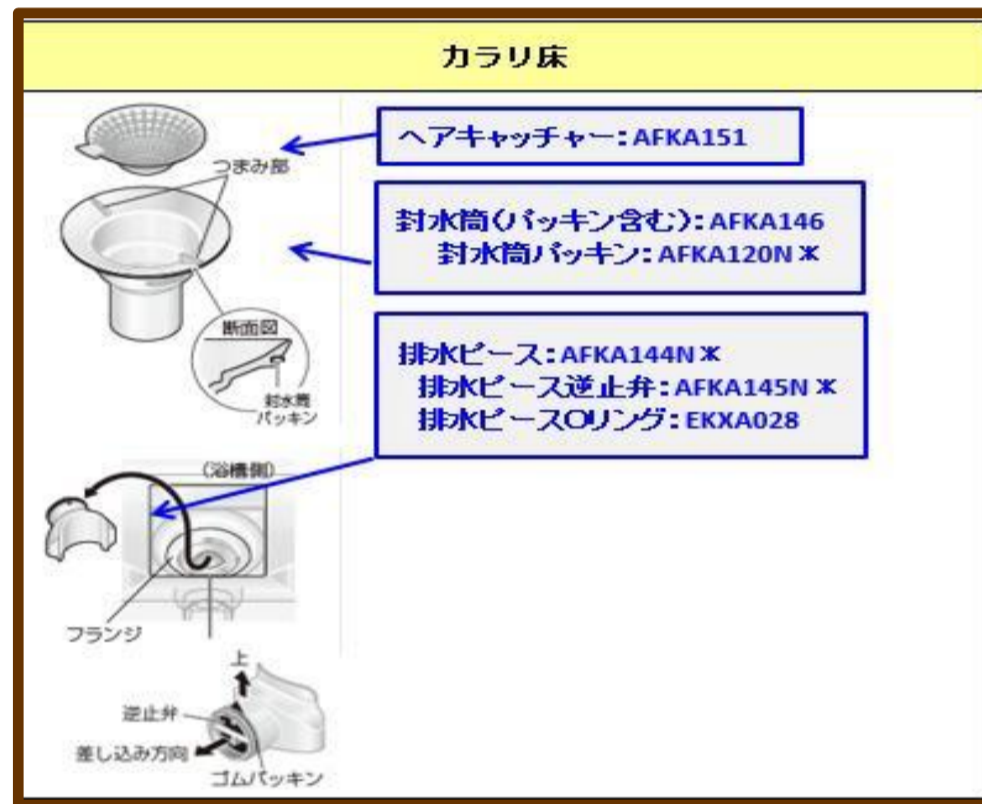

## 『戸建』バスルーム 排水トラップ補修部品（分解図）

『戸建』バスルーム 排水トラップ補修部品（分解図）

■ 出荷年月の調べ方

■ ～2018年2月以前出荷分

■ 2018年2月出荷分～

『戸建』バスルーム 排水トラップ補修部品（分解図）

■ 出荷年月の調べ方

■ ～2018年2月以前出荷分