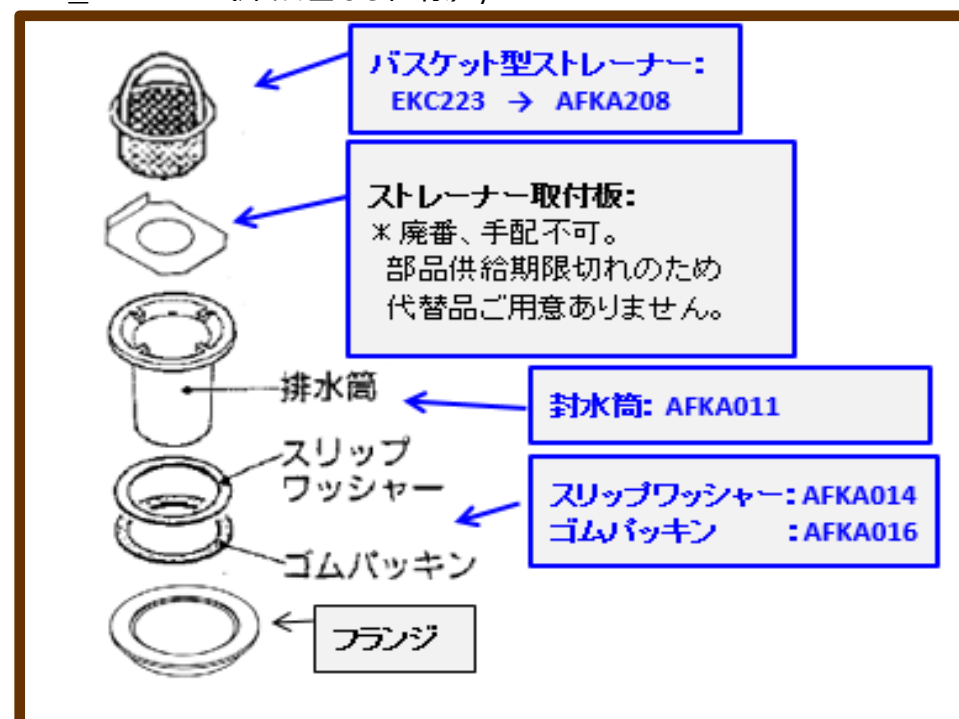

■KR_****SL (床段差なし仕様) /KRC****EL