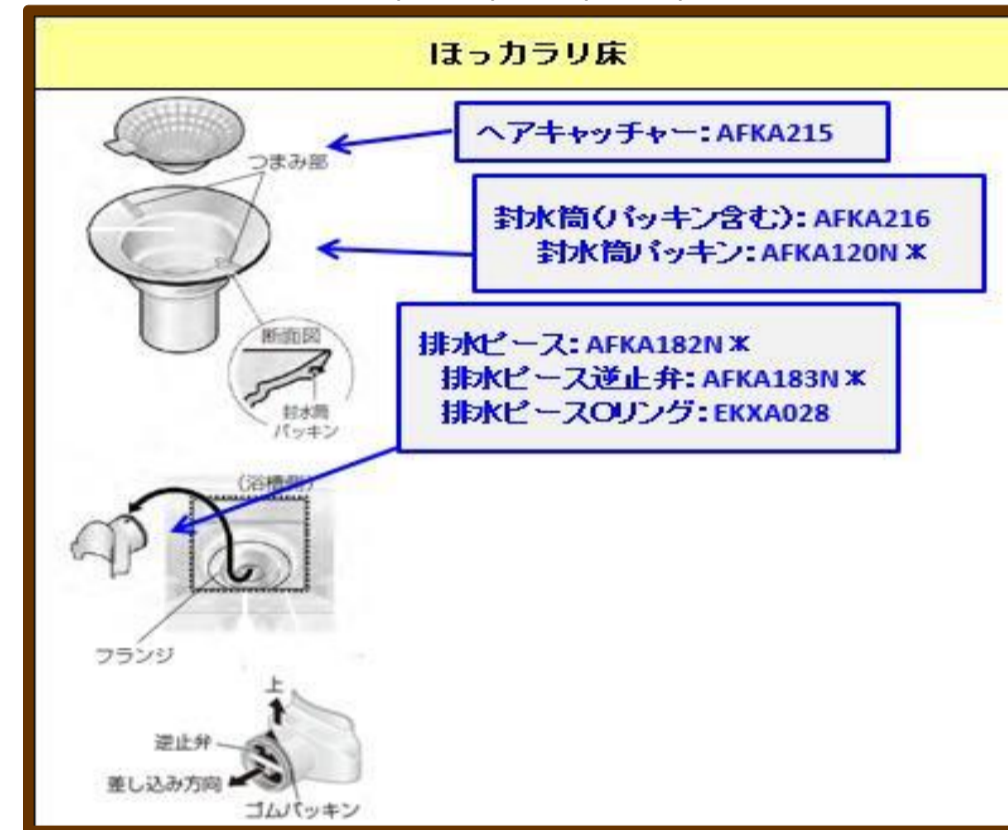

## 『戸建』バスルーム 排水トラップ補修部品（分解図）

『戸建』バスルーム 排水トラップ補修部品（分解図）

■ 出荷年月の調べ方

■ ～2018年2月以前出荷分

■ 2018年2月出荷分～

『戸建』バスルーム 排水トラップ補修部品（分解図）

■ 出荷年月の調べ方

■ ～2018年2月以前出荷分

クレイドル浴槽・クレイドル浴槽以外の1717/1317/1216サイズ  
 クレイドル浴槽以外の1624/1620/1616/1818/1618サイズ

■ ほっカラリ床

クレイドル浴槽・クレイドル浴槽以外の1717/1317/1216サイズ  
 クレイドル浴槽以外の1624/1620/1616/1818/1618サイズ

■ 2018年2月出荷分～

HT

トラップ品番、分解図へ

戻る