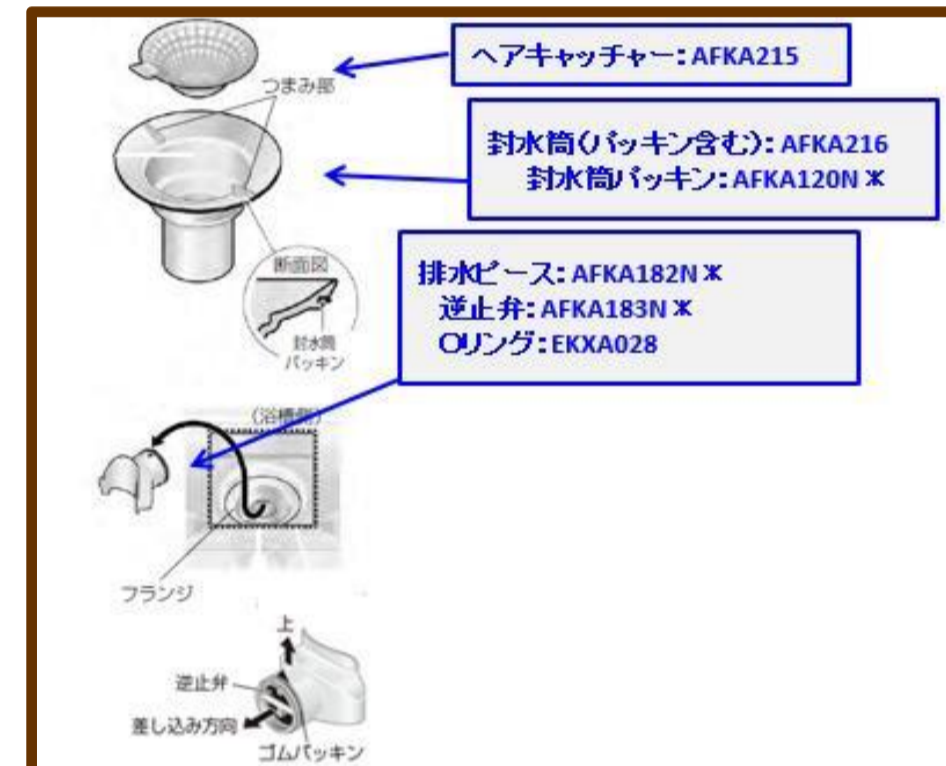

■ コンフォートウェーブシャワー仕様