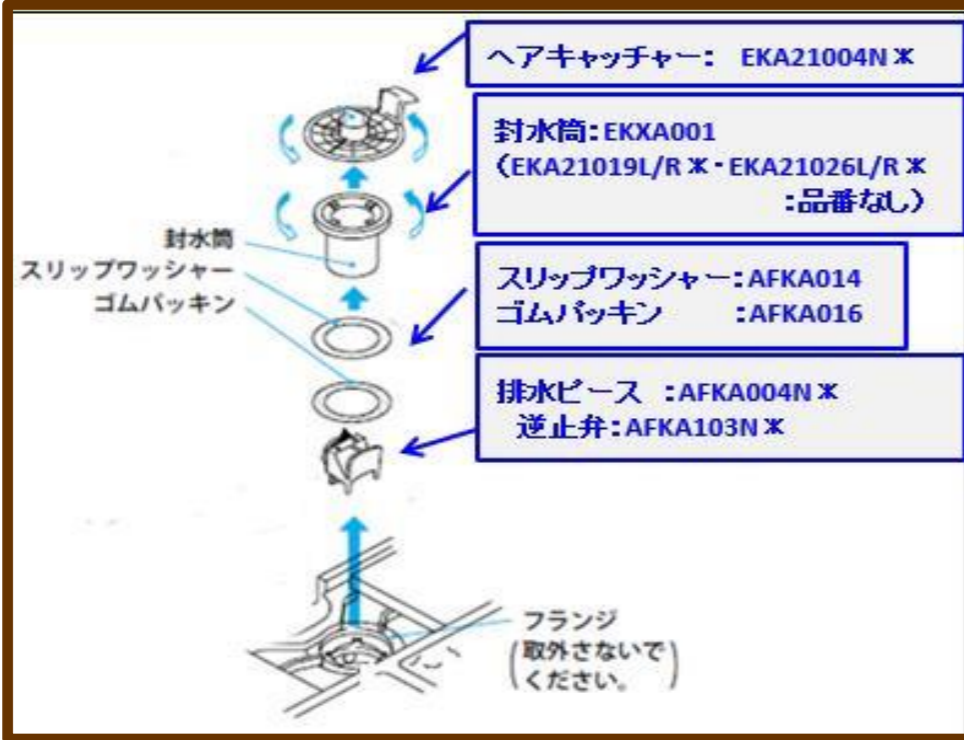

KE

1217サイズ :

EKA21017N*

1717/1721サイズ :

戻る

『戸建』バスルーム 排水トラップ補修部品 (分解図)

■KEV****UT/L 1217/1717/1721サイズ