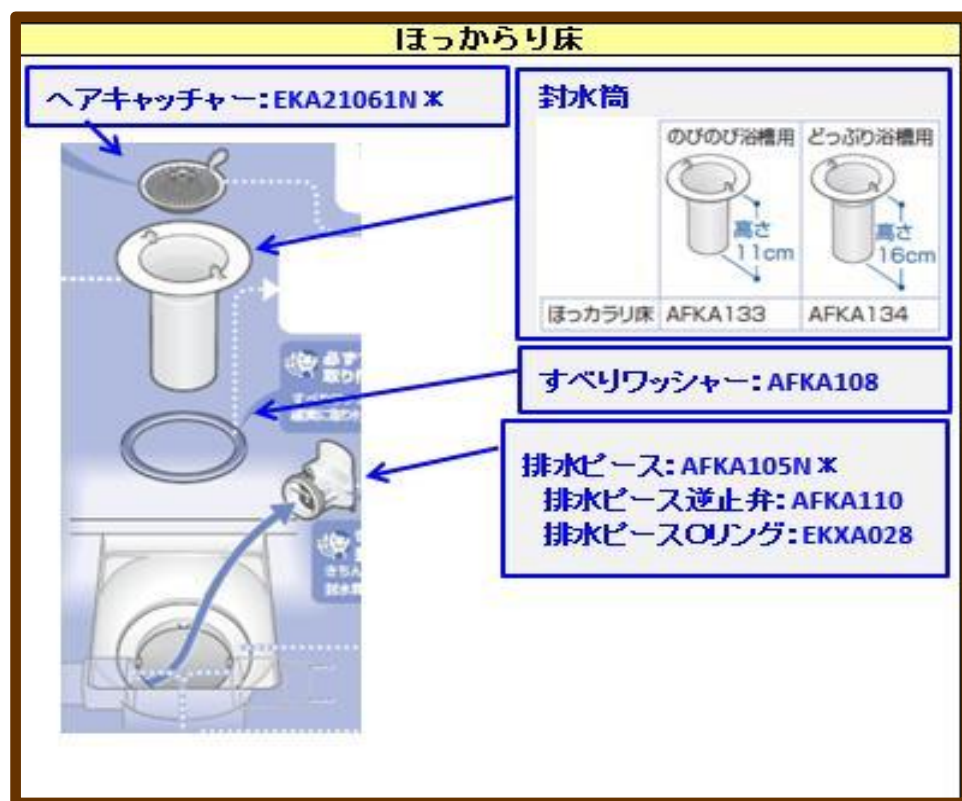

HB

トラップ品番は浴槽・防水パンの有無
などにより異なります

戻る

『戸建』バスルーム 排水トラップ補修部品（分解図）