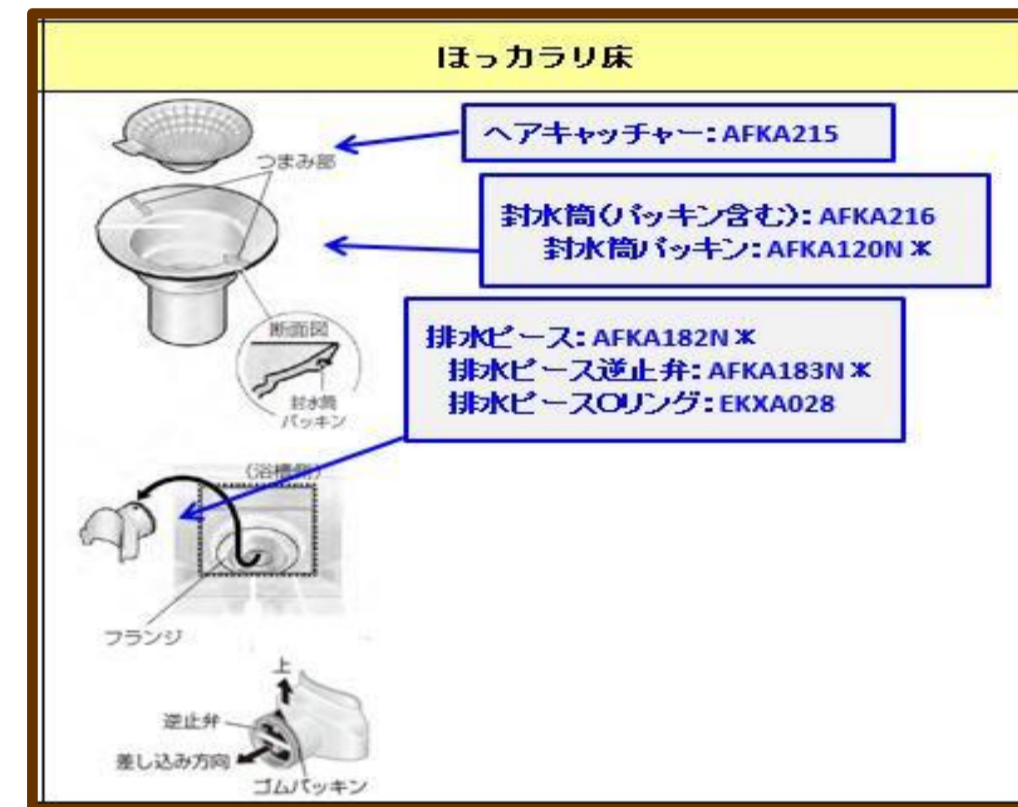

## 『戸建』バスルーム 排水トラップ補修部品（分解図）

『戸建』バスルーム 排水トラップ補修部品（分解図）

■ 出荷年月の調べ方

■ ～2018年2月以前出荷分

■ 2018年2月出荷分～

『戸建』バスルーム 排水トラップ補修部品（分解図）

■ 出荷年月の調べ方

■ ～2018年2月以前出荷分