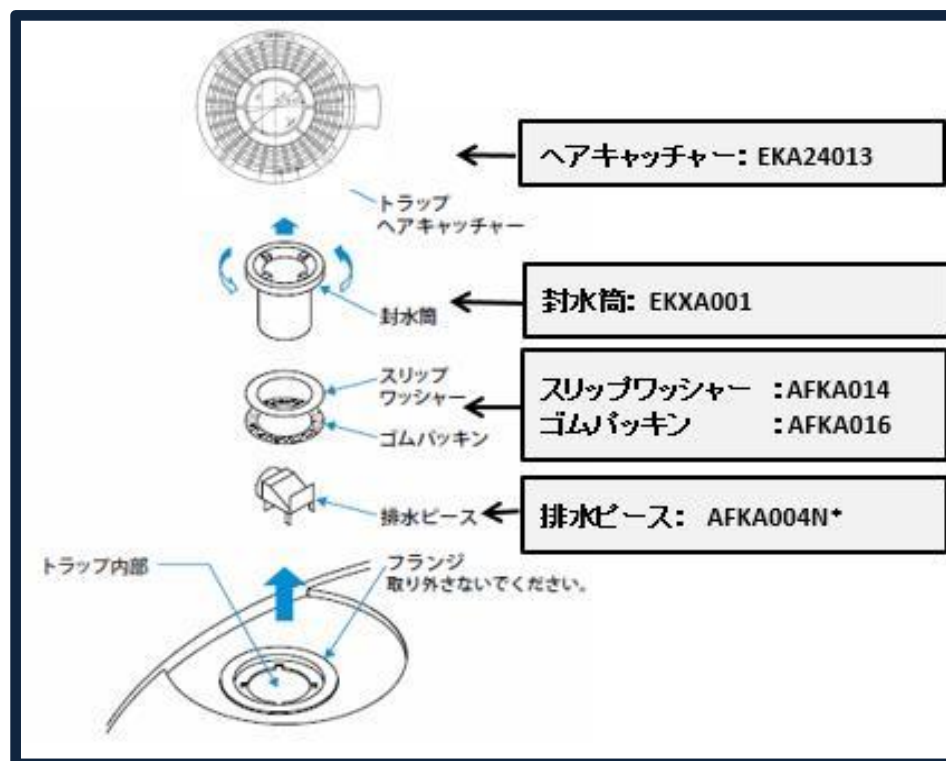

JQ
トラップ品番なし

戻る

『集合』バスルーム 排水トラップ補修部品（分解図）