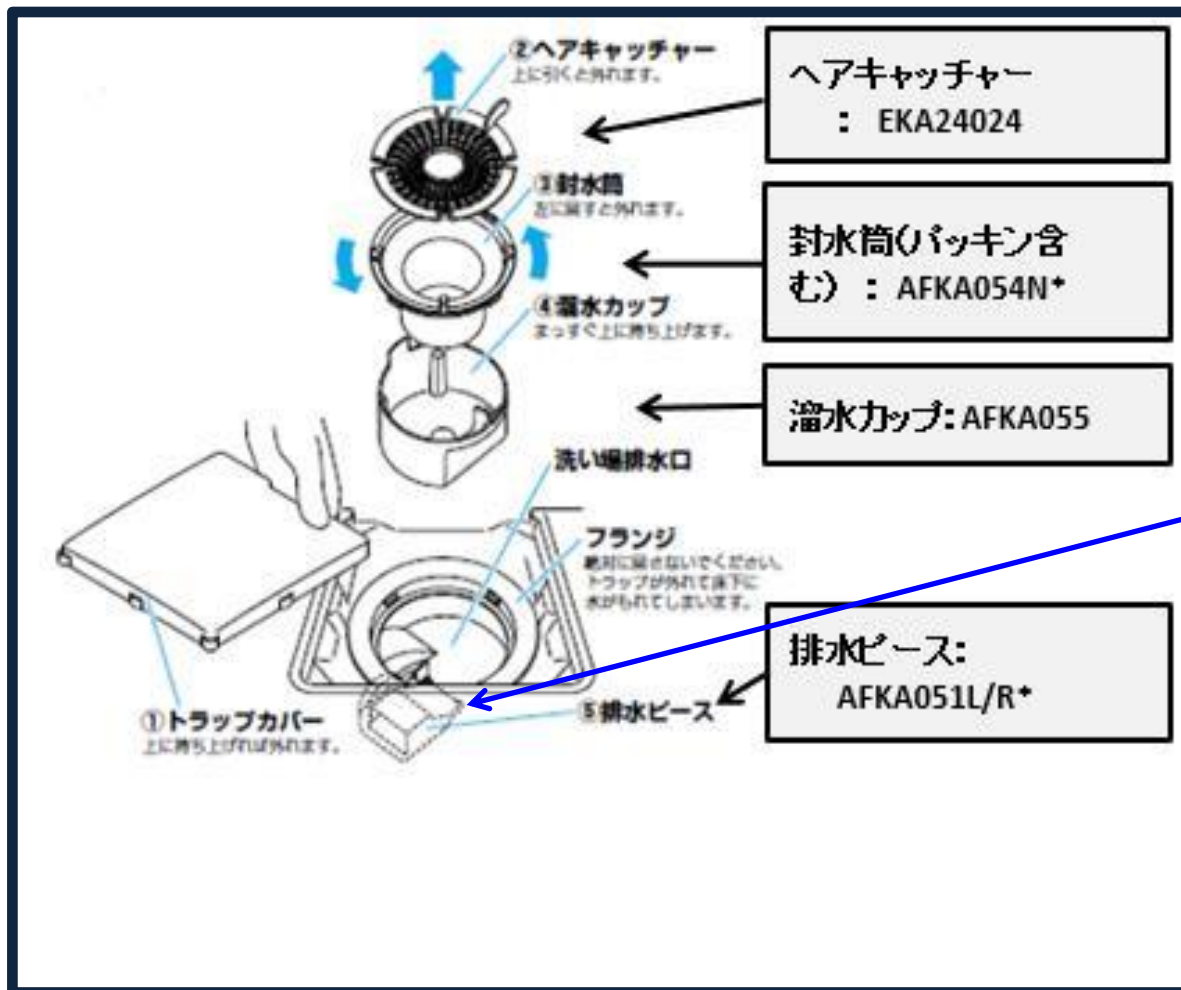

## 『集合』バスルーム 排水トラップ補修部品 (分解図)

排水ピース : AFKA051L/R\*

排水ピースL/Rの見分け方

排水ピースL: AFKA051L\*

浴槽を正面に見て  
左側に水栓がある  
場合

排水ピースR: AFKA051R\*

浴槽を正面に見て  
右側に水栓がある  
場合

WM  
EKA24038L/R \*