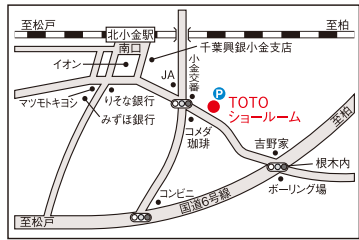

松戸ショールーム

☎ 270-0013
松戸市小金きよしヶ丘1-13-4
お問い合わせ
☎ (0120) 43-1010

ご来館のご予約はこちらから