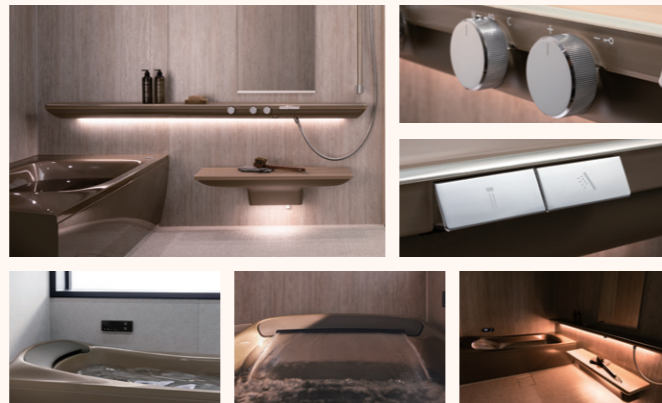

### NEW THE CRASSO

クリスタルカウンター タッチレス「きれい除菌水」生成器※ タッチレス水ほうき水栓 LF

ザ・クラッソの  
商品詳細はこちら

お客様インタビュー  
動画はこちら

### NEW SYNLA

ファーストクラス浴槽 楽湯 RAKU-YU 調光調色システム

シンラの  
商品詳細はこちら

シンラコンセプト  
ムービーはこちら