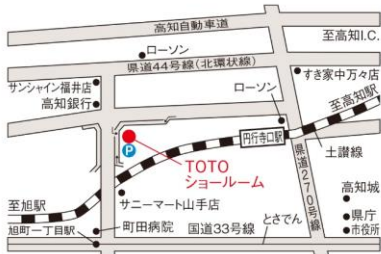

高知ショールーム

☎780-0967
高知市福井東町
38番5号