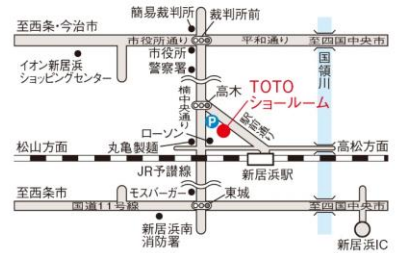

新居浜ショールーム

☎792-0812
新居浜市坂井町1-1-10