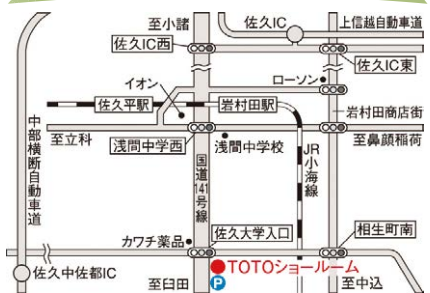

TOTO信越支社主催

THE CRASSO

SYNLA

TOTOの『ザ・クラッソ』『シンラ』をショールームへ見に行こう!!

期間中に、TOTOショールームでシステムキッチン『ザ・クラッソ』またはシステムバスルーム『シンラ』をお見積りあるいはご成約いただくと、素敵な賞品をプレゼント!

キッチン・バスまつり

TOTO佐久平ショールーム 10/18(金) ~ 11/10(日) 10:00-17:00

休館日
毎週火・水曜日

開催会場はコチラ!

TOTO佐久平ショールーム

長野県佐久市岩村田1787-1 ☎0120-43-1010 FAX 0267-67-6665

ショールーム来館予約記入欄	申込者様名	ご連絡先
	業者様名	ご連絡先
	ご来館されるお客様のお名前と人数	様(人)
	ご来館日時	月 日 <input type="checkbox"/> 10時 <input type="checkbox"/> 13時 <input type="checkbox"/> 15時
	工事予定部位	<input type="checkbox"/> キッチン ザ・クラッソ <input type="checkbox"/> システムバス シンラ <input type="checkbox"/> トイレ <input type="checkbox"/> 洗面所