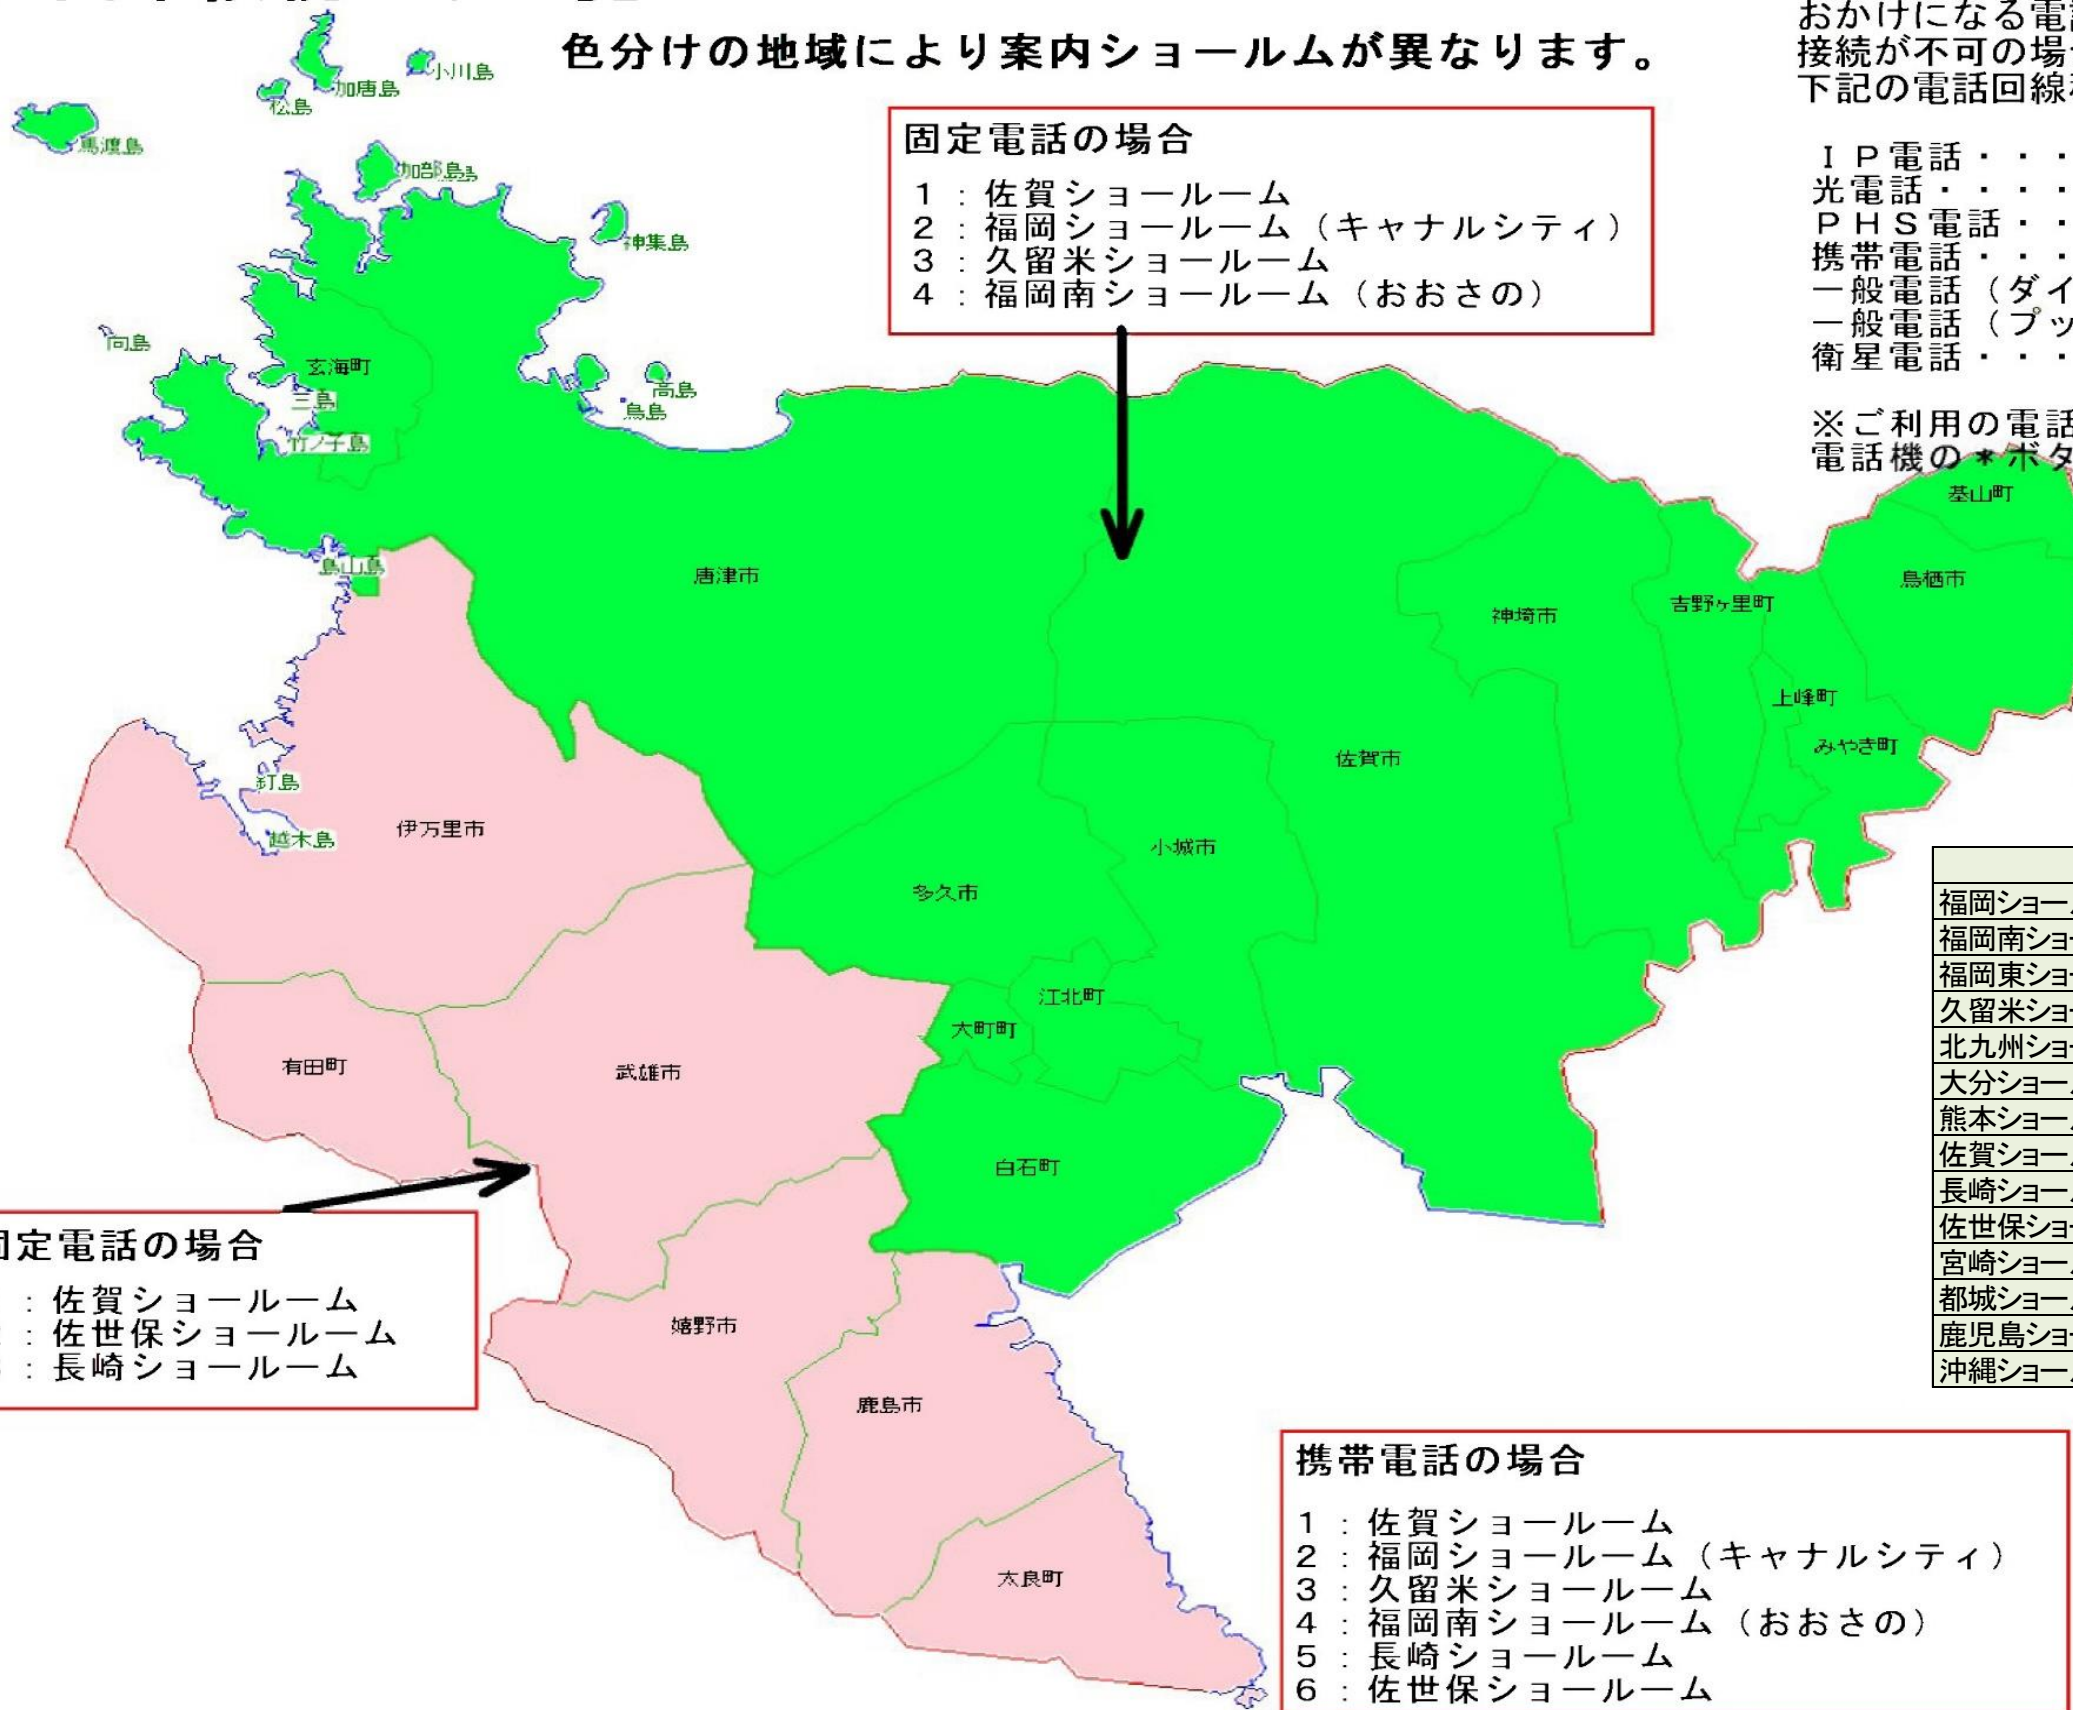

佐賀県接続地域一覧

色分けの地域により案内ショールームが異なります。

- 固定電話の場合**
- 1 : 佐賀ショールーム
 - 2 : 福岡ショールーム (キャナルシティ)
 - 3 : 久留米ショールーム
 - 4 : 福岡南ショールーム (おおさの)

- 固定電話の場合**
- 1 : 佐賀ショールーム
 - 2 : 佐世保ショールーム
 - 3 : 長崎ショールーム

- 携帯電話の場合**
- 1 : 佐賀ショールーム
 - 2 : 福岡ショールーム (キャナルシティ)
 - 3 : 久留米ショールーム
 - 4 : 福岡南ショールーム (おおさの)
 - 5 : 長崎ショールーム
 - 6 : 佐世保ショールーム

おかけになる電話回線により、接続が不可の場合があります。下記の電話回線種類をご確認下さい。

- IP電話 接続不可
- 光電話 接続可能
- PHS電話 接続可能
- 携帯電話 接続可能
- 一般電話 (ダイヤル回線) 接続可能
- 一般電話 (プッシュ回線) 接続可能
- 衛星電話 接続不可

※ご利用の電話機がダイヤル回線の場合、電話機の*ボタンを押してから番号を選択下さい。

接続不可の場合は、下方の番号へお掛け下さい。