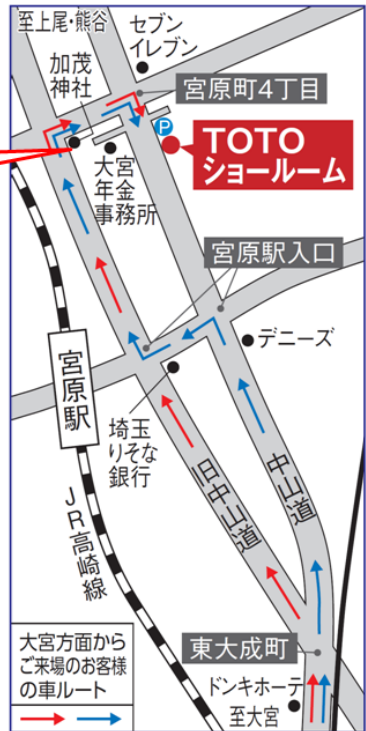

## TOTO大宮ショールーム 大宮方面からのアクセスについて

### <お車でお越しになる場合>

大宮方面(南側)からお越しになる場合は、中央分離帯があるため右折できません

中央分離帯があるため  
右折できません！

### ◆大宮方面(南側)からの迂回方法◆

お車で大宮方面からお越しになる場合は、下記ルート①か②に沿って北側からお越しください

ルート① →  
東大成町で旧中山道に入り、  
SR北側の宮原四丁目から回ってくる

ルート② →  
中山道(17号)「宮原駅入口」で左折し、  
ルート①と同じく宮原四丁目から回ってくる

加茂神社を  
右折してください

<b>TOTO大宮ショールーム</b>	フリーダイヤル	<b>0120-43-1010</b>
〒331-0812	さいたま市北区宮原町4-24-7	■ 休館日 毎週水曜日(但し祝日水曜日は開館) 夏期休暇、年末年始