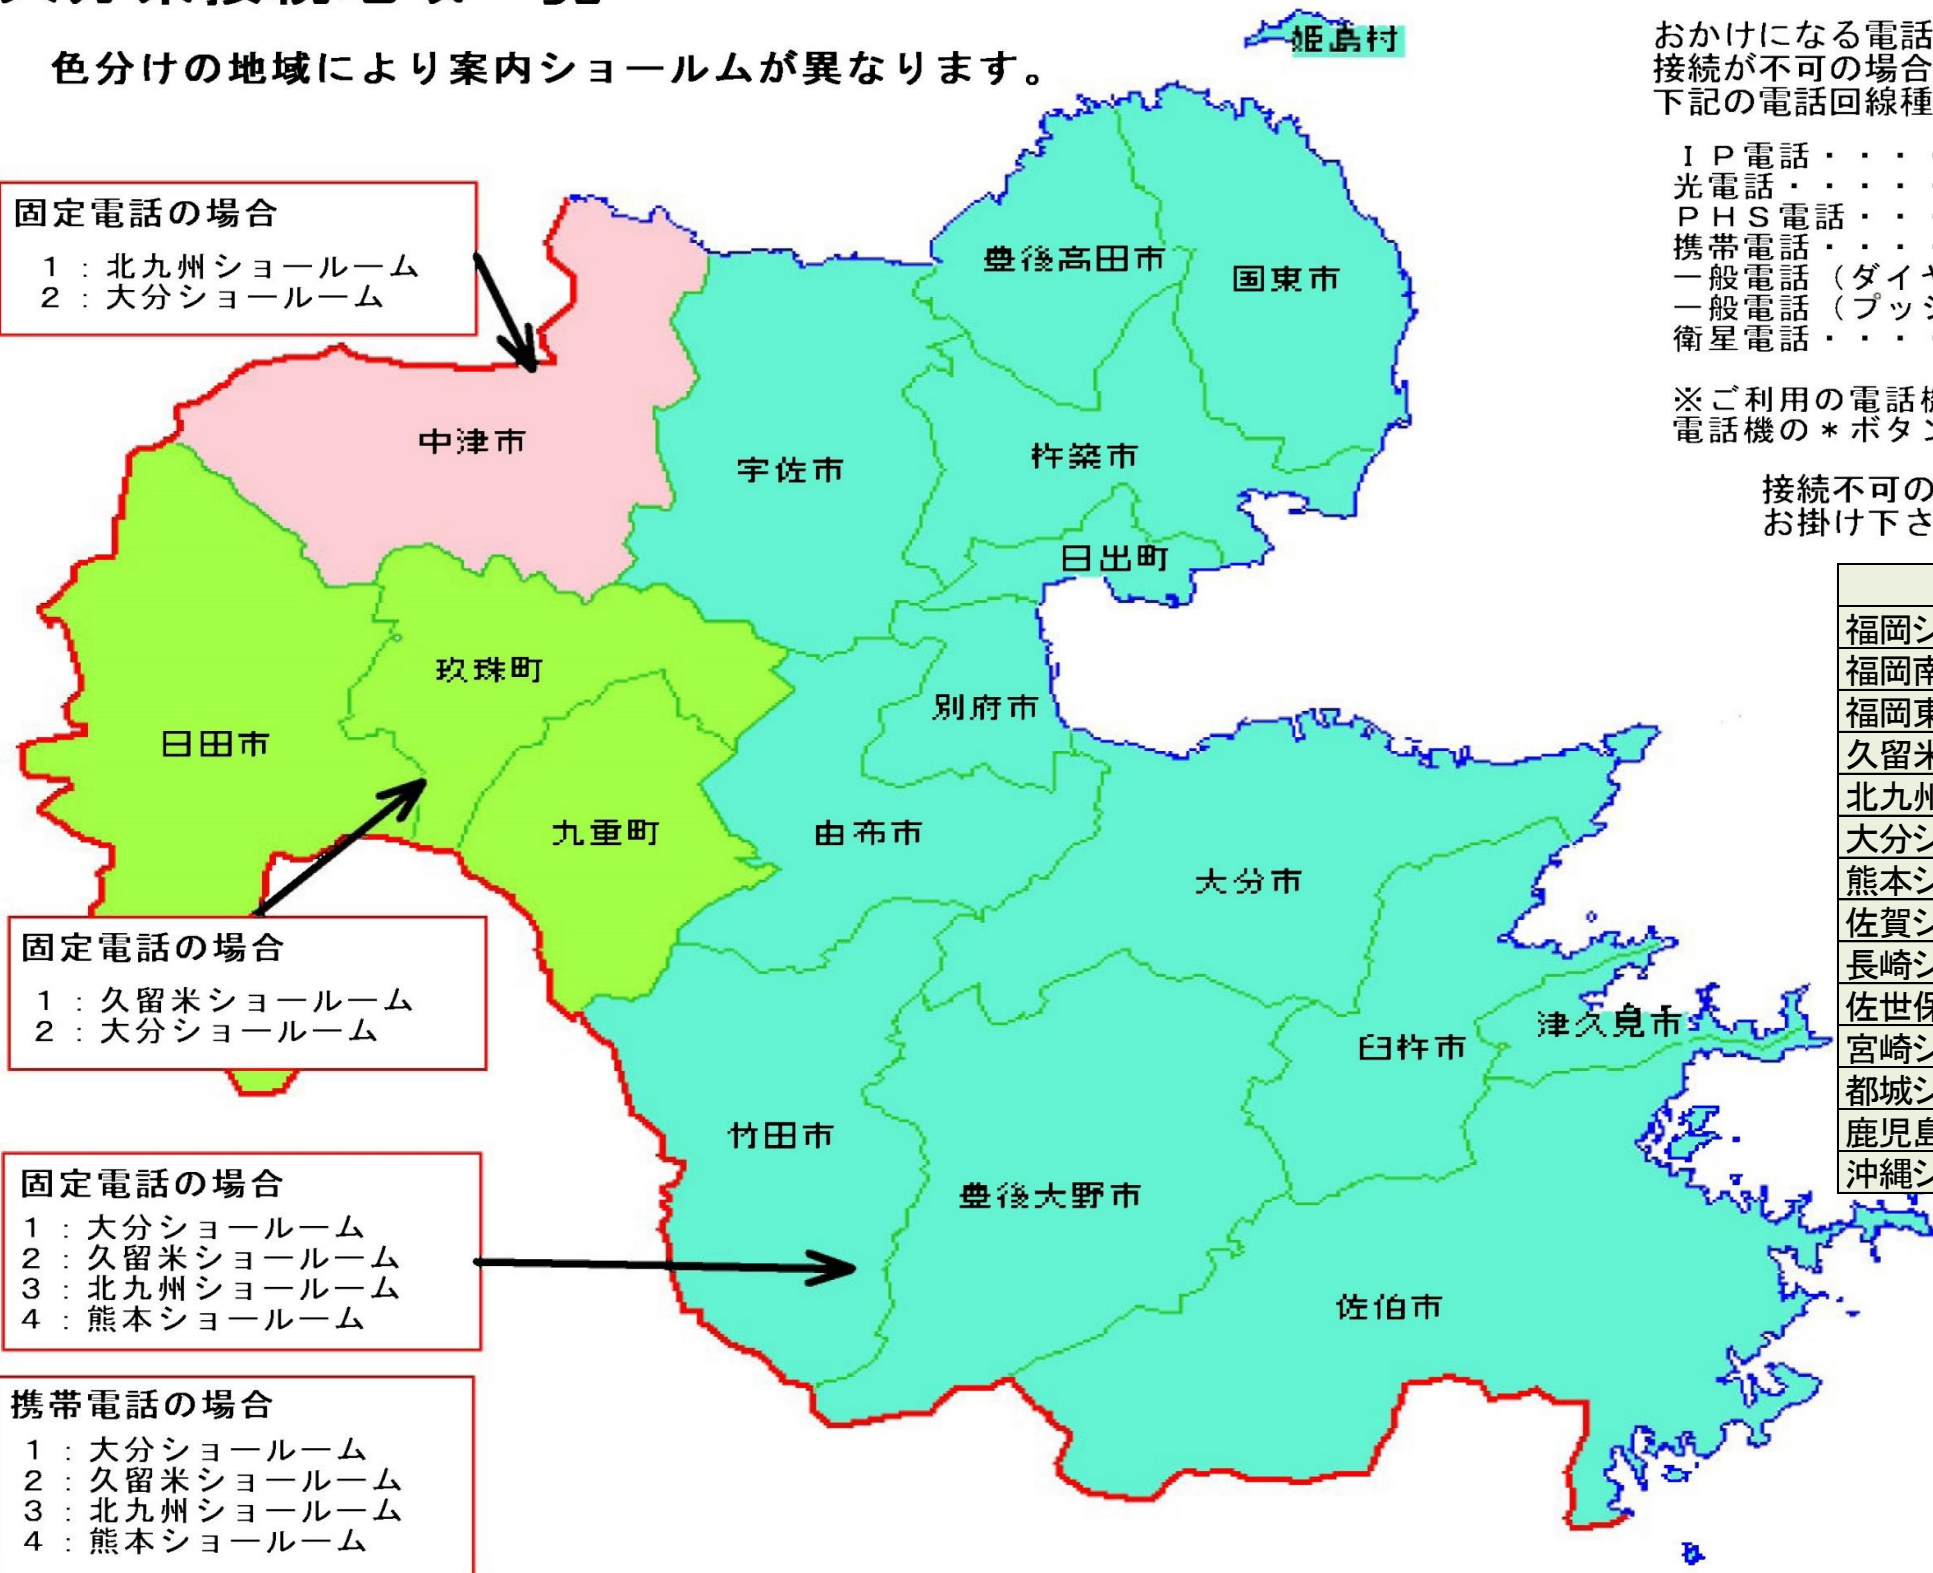

大分県接続地域一覧

色分けの地域により案内ショールームが異なります。

固定電話の場合
 1 : 北九州ショールーム
 2 : 大分ショールーム

固定電話の場合
 1 : 久留米ショールーム
 2 : 大分ショールーム

固定電話の場合
 1 : 大分ショールーム
 2 : 久留米ショールーム
 3 : 北九州ショールーム
 4 : 熊本ショールーム

携帯電話の場合
 1 : 大分ショールーム
 2 : 久留米ショールーム
 3 : 北九州ショールーム
 4 : 熊本ショールーム

おかけになる電話回線により、
 接続が不可場合があります。
 下記の電話回線種類をご確認下さい。

- IP電話 接続不可
- 光電話 接続可能
- P H S 電話 接続可能
- 携帯電話 接続可能
- 一般電話 (ダイヤル回線) 接続可能
- 一般電話 (プッシュ回線) 接続可能
- 衛星電話 接続不可

※ご利用の電話機がダイヤル回線の場合、
 電話機の*ボタンを押してから番号を選択下さい。

接続不可の場合は、下方の番号へ
 お掛け下さい。

ショールーム名	電話番号
福岡ショールーム(キャナルシティ)	092-272-1089
福岡南ショールーム(おおさの)	092-919-1078
福岡東ショールーム(こが)	092-941-1029
久留米ショールーム	0942-37-2093
北九州ショールーム	093-952-3459
大分ショールーム	097-502-4840
熊本ショールーム	096-379-5252
佐賀ショールーム	0952-32-1081
長崎ショールーム	0957-47-9039
佐世保ショールーム	0956-37-1001
宮崎ショールーム	0985-61-1010
都城ショールーム	0986-27-1010
鹿児島ショールーム	099-210-1015
沖縄ショールーム	098-901-7648