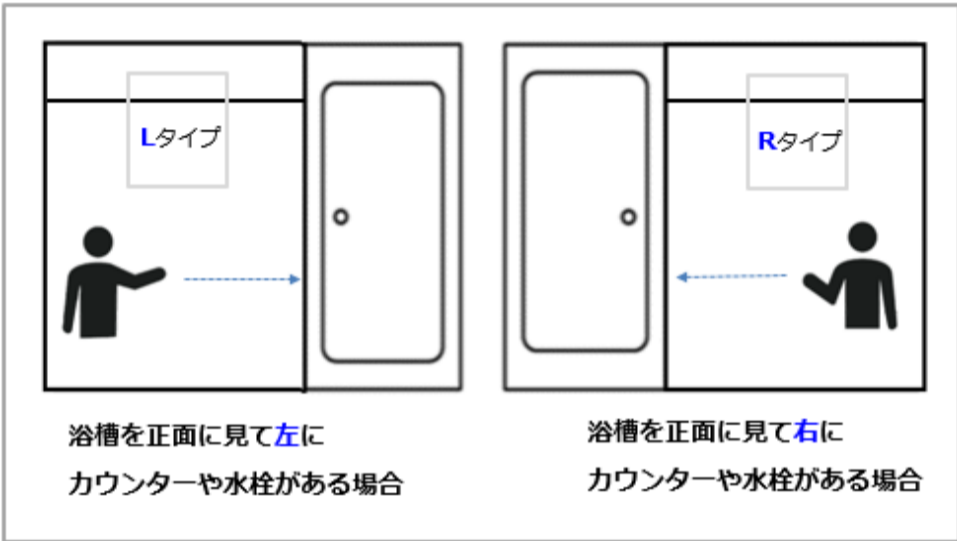

<シリーズとサイズの調べ方>

<相違点>

	現行ふろふた	ラクかるふろふた
取っ手	あり	なし

お子様から高齢者の方までふろふたの開け閉めがラクにできるように軽い素材に変更しました。  
 (重さは従来品の約半分。保温性・安全性は変わりません)  
 ふろふたの軽量化によって取扱いやすくなったため、取っ手を無くし清掃性に配慮しました。  
 ふろふたフックは従来の取り付け位置のままで使用できます。

**【部品購入】**  
**TOTOメンテナンス(株)TOTOパーツセンターへご連絡ください。**  
 TOTOメンテナンス(株)TOTOパーツセンター  
 TEL: 0120-8282-55  
 FAX: 0120-8272-99

<Lタイプ・Rタイプの見分け方>

<ふろふたの品番ラベル位置について(代表例)>

シリーズ	浴槽	サイズ	ブローバス ※浴槽噴出口から 噴流がでる装置 	現行ふろふた 品番	⇒	ラクかる ふろふた品番	数量
スプリノ HA	ステップ浴槽	1721/1717	なし	EKK81099WL3	Lタイプ	AFKKS81099LSAA21W	1セット (2枚入り)
				AFKK81099WL3			
				EKK81099WR3	Rタイプ	AFKKS81099RSAA21W	1セット (2枚入り)
	どっぶり浴槽	1317	あり	EKK81098WL3	Lタイプ	AFKKS81098LSAA21W	1セット (2枚入り)
				AFKK81098WL3			
				EKK81098WR3	Rタイプ	AFKKS81098RSAA21W	1セット (2枚入り)
フローピア KG	スタンダード浴槽	1317	全て兼用	EKK81063WL6	Lタイプ	AFKKS81063LSAA21W	1セット (2枚入り)
				AFKK81063WL6			
				EKK81063WR6	Rタイプ	AFKKS81063RSAA21W	1セット (2枚入り)
	1217	EKK81064WL6		Lタイプ	AFKKS81064LSAA21W	1セット (2枚入り)	
		AFKK81064WL6					
		EKK81064WR6		Rタイプ	AFKKS81064RSAA21W	1セット (2枚入り)	
バスピア KA	のびのびスタンダード浴槽	1616/1618/1818	全て兼用	EKK81067W6	-	AFKKS81067KSAA21W	1セット (2枚入り)
				AFKK81067W6			
				EKK81069W6	-	AFKKS81069KSAA21W	1セット (2枚入り)
	のびのびスタンダード浴槽	1216					