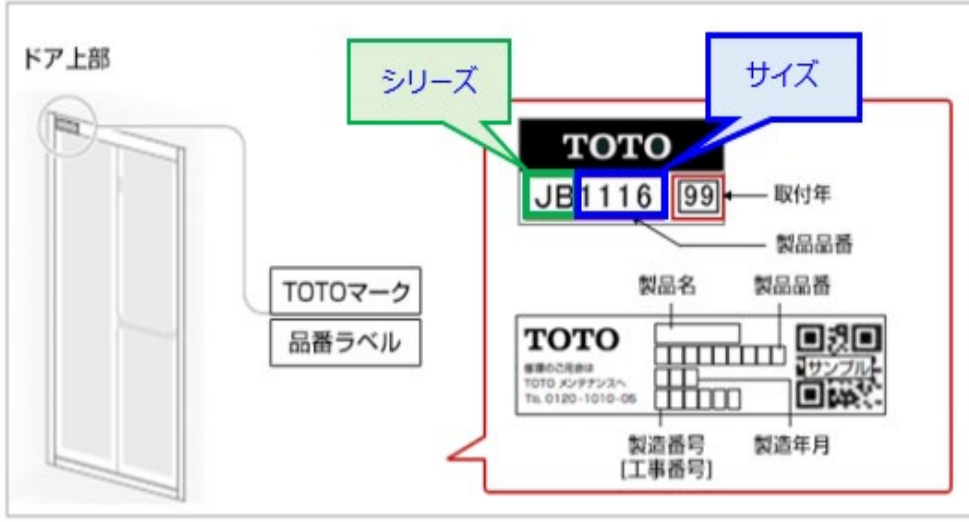

<シリーズとサイズの調べ方>

<相違点>

	現行ふろふた	ラクかるふろふた
取っ手	あり	なし

お子様から高齢者の方までふろふたの開け閉めがラクにできるように軽い素材に変更しました。  
 (重さは従来品の約半分。保温性・安全性は変わりません)  
 ふろふたの軽量化によって取扱いやすくなったため、取っ手を無くし清掃性に配慮しました。  
 ふろふたフックは従来の取り付け位置のままで使用できます。

**【部品購入】**  
**TOTOメンテナンス(株)TOTOパーツセンターへご連絡ください。**  
 TOTOメンテナンス(株)TOTOパーツセンター  
 TEL: 0120-8282-55  
 FAX: 0120-8272-99

<Lタイプ・Rタイプの見分け方>

<ふろふたの品番ラベル位置について(代表例)>

シリーズ	浴槽	サイズ	ブローバス ※浴槽噴出口から 噴流がでる装置 	現行ふろふた 品番	⇒	ラクかる ふろふた品番	数量
スプリノ HA	ステップ浴槽	1721/1717	なし	EKK81099WL3	Lタイプ	AFKKS81099LSAA21W	1セット (2枚入り)
				AFKK81099WL3			
				EKK81099WR3	Rタイプ	AFKKS81099RSAA21W	1セット (2枚入り)
	どっぶり浴槽	1317	あり	EKK81098WL3	Lタイプ	AFKKS81098LSAA21W	1セット (2枚入り)
				AFKK81098WL3			
				EKK81098WR3	Rタイプ	AFKKS81098RSAA21W	1セット (2枚入り)
フローピア KG	スタンダード浴槽	1317	全て兼用	EKK81063WL6	Lタイプ	AFKKS81063LSAA21W	1セット (2枚入り)
				AFKK81063WL6			
				EKK81063WR6	Rタイプ	AFKKS81063RSAA21W	1セット (2枚入り)
	1217	EKK81064WL6		Lタイプ	AFKKS81064LSAA21W	1セット (2枚入り)	
		AFKK81064WL6					
		EKK81064WR6		Rタイプ	AFKKS81064RSAA21W	1セット (2枚入り)	
バスピア KA	のびのびスタンダード浴槽	1616/1618/1818	全て兼用	EKK81067W6	-	AFKKS81067KSAA21W	1セット (2枚入り)
				AFKK81067W6			
				EKK81069W6	-	AFKKS81069KSAA21W	1セット (2枚入り)
	のびのびスタンダード浴槽	1216					