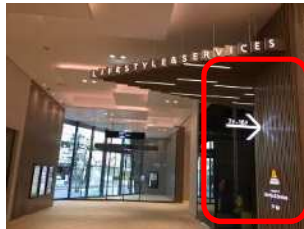

TOTO DAIKEN YKK AP 名古屋コラボレーションショールームへの行き方

■地下1Fからお越しのお客様

【お問い合わせ】

TOTO名古屋ショールーム TEL:0120-43-1010

DAIKEN名古屋ショールーム TEL:052-582-5700

YKK APショールーム名古屋 TEL:0120-52-4134

<B1F>

1. 地下1Fから地上1Fへ進む

①地下鉄3・4番出口直結の通路（ダイナード）をお進みください

②大名古屋ビルヂング地下入口へお入りください

③直進方向、左側にあるのぼりエスカレーターを目指してください

④エスカレーターで1Fへお進みください

<1F>

2. 1Fから13Fショールームへ進む

⑤エスカレーター降りて左手後方へまっすぐお進みください

⑥ライフスタイル&サービス専用エレベーター（7F-16F）へ

⑦エレベーターで13Fを目指してください

⑧13Fに降りたら総合受付よりショールームへお入りください

■地上1Fからお越しのお客様

①「名古屋駅」桜通口の駅前ロータリー左側の横断歩道渡って大名古屋ビルヂング入口よりお越しください。

②入口入りましたら、そのまままっすぐに進んでください

③ライフスタイル&サービス専用エレベーター（7F-16F）へ

あとは上記⑦以降と同じ