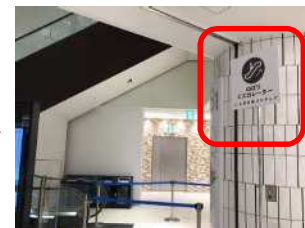

①地下鉄3・4番出口直結の通路（ダイナード）をお進みください

②大名古屋ビルヂング地下入口へお入りください

③直進方向、左側にあるのぼりエスカレーターを目指してください

④エスカレーターで1Fへお進みください

<1F>

2. 1Fから13Fショールームへ進む

⑤エスカレーター降りて左手後方へまっすぐお進みください

⑥ライフスタイル&サービス専用エレベーター（7F-16F）へ

⑦エレベーターで13Fを目指してください

⑧13Fに降りたら総合受付よりショールームへお入りください

■地上1Fからお越しのお客様

①「名古屋駅」桜通口の駅前ロータリー左側の横断歩道渡って大名古屋ビルヂング入口よりお越しください。

②入口入りましたら、そのまままっすぐに進んでください

③ライフスタイル&サービス専用エレベーター（7F-16F）へ

あとは上記⑦以降と同じ