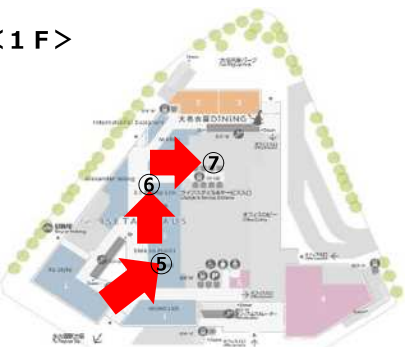

TOTO DAIKEN YKK AP 名古屋コラボレーションショールーム 駐車場のご案内

1. 大名古屋ビルヂング駐車場 (機械式駐車場)

営業時間 7:00~24:00
車両制限 全高2.0m 全長5.3m 全幅1.95m
重量2.5t
駐車料金 340円/30分

※ショールームへのエレベーターは1階にございます。

※一方通行にご注意ください。

2. ユニモール駐車場 (自走式駐車場)

営業時間 7:00 - 23:00
車両制限 全高2.1m 全長5.5m 全幅2.0m
重量2.0t
駐車料金 330円/30分

TOTO DAIKEN YKK AP 名古屋コラボレーションショールームへの行き方

■地下1Fからお越しのお客様

【お問い合わせ】

TOTO名古屋ショールーム TEL:0120-43-1010

DAIKEN名古屋ショールーム TEL:052-582-5700

YKK APショールーム名古屋 TEL:0120-52-4134

<B1F>

1. 地下1Fから地上1Fへ進む

①地下鉄3・4番出口直結の通路（ダイナード）をお進みください

②大名古屋ビルヂング地下入口へお入りください

③直進方向、左側にあるのぼりエスカレーターを目指してください

④エスカレーターで1Fへお進みください

<1F>

2. 1Fから13Fショールームへ進む

⑤エスカレーター降りて左手後方へまっすぐお進みください

⑥ライフスタイル&サービス専用エレベーター（7F-16F）へ

⑦エレベーターで13Fを目指してください

⑧13Fに降りたら総合受付よりショールームへお入りください

■地上1Fからお越しのお客様

①「名古屋駅」桜通口の駅前ロータリー左側の横断歩道渡って大名古屋ビルヂング入口よりお越しください。

②入口入りましたら、そのまままっすぐに進んでください

③ライフスタイル&サービス専用エレベーター（7F-16F）へ

あとは上記⑦以降と同じ