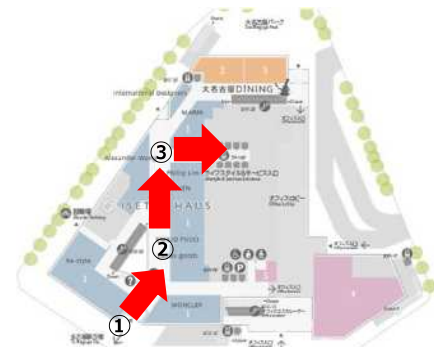

TOTO DAIKEN YKK AP 名古屋コラボレーションショールーム 駐車場のご案内

1. 大名古屋ビルヂング駐車場 (機械式駐車場)

営業時間 7:00~24:00
車両制限 全高2.0m 全長5.3m 全幅1.95m
重量2.5t
駐車料金 340円/30分

※ショールームへのエレベーターは1階にございます。

※一方通行にご注意ください。

2. ユニモール駐車場 (自走式駐車場)

営業時間 7:00 - 23:00
車両制限 全高2.1m 全長5.5m 全幅2.0m
重量2.0t
駐車料金 330円/30分

TOTO DAIKEN YKK AP 名古屋コラボレーションショールームへの行き方

■地下1Fからお越しのお客様

【お問い合わせ】

TOTO名古屋ショールーム TEL:0120-43-1010

DAIKEN名古屋ショールーム TEL:052-582-5700

YKK APショールーム名古屋 TEL:0120-52-4134

<B1F>

1. 地下1Fから地上1Fへ進む

①地下鉄3・4番出口直結の通路（ダイナード）をお進みください

②大名古屋ビルヂング地下入口へお入りください

③直進方向、左側にあるのぼりエスカレーターを目指してください

④エスカレーターで1Fへお進みください

<1F>

2. 1Fから13Fショールームへ進む

⑤エスカレーター降りて左手後方へまっすぐお進みください

⑥ライフスタイル&サービス専用エレベーター（7F-16F）へ

⑦エレベーターで13Fを目指してください

⑧13Fに降りたら総合受付よりショールームへお入りください

■地上1Fからお越しのお客様

①「名古屋駅」桜通口の駅前ロータリー左側の横断歩道渡って大名古屋ビルヂング入口よりお越しください。

②入口入りましたら、そのまままっすぐに進んでください

③ライフスタイル&サービス専用エレベーター（7F-16F）へ

あとは上記⑦以降と同じ