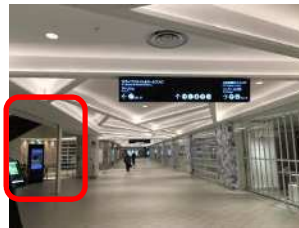

TOTO DAIKEN YKK AP 名古屋コラボレーションショールーム 駐車場のご案内

1. 大名古屋ビルヂング駐車場 (機械式駐車場)

営業時間 7:00~24:00
車両制限 全高2.0m 全長5.3m 全幅1.95m
重量2.5t
駐車料金 340円/30分

※ショールームへのエレベーターは1階にございます。

※一方通行にご注意ください。

2. ユニモール駐車場 (自走式駐車場)

営業時間 7:00 - 23:00
車両制限 全高2.1m 全長5.5m 全幅2.0m
重量2.0t
駐車料金 330円/30分

TOTO DAIKEN YKK AP 名古屋コラボレーションショールームへの行き方

■地下1Fからお越しのお客様

【お問い合わせ】

TOTO名古屋ショールーム TEL:0120-43-1010

DAIKEN名古屋ショールーム TEL:052-582-5700

YKK APショールーム名古屋 TEL:0120-52-4134

<B1F>

1. 地下1Fから地上1Fへ進む

①地下鉄3・4番出口直結の通路（ダイナード）をお進みください

②大名古屋ビルヂング地下入口へお入りください

③直進方向、左側にあるのぼりエスカレーターを目指してください

④エスカレーターで1Fへお進みください

<1F>

2. 1Fから13Fショールームへ進む

⑤エスカレーター降りて左手後方へまっすぐお進みください

⑥ライフスタイル&サービス専用エレベーター（7F-16F）へ

⑦エレベーターで13Fを目指してください

⑧13Fに降りたら総合受付よりショールームへお入りください

■地上1Fからお越しのお客様

①「名古屋駅」桜通口の駅前ロータリー左側の横断歩道渡って大名古屋ビルヂング入口よりお越しください。

②入口入りましたら、そのまままっすぐに進んでください

③ライフスタイル&サービス専用エレベーター（7F-16F）へ

あとは上記⑦以降と同じ