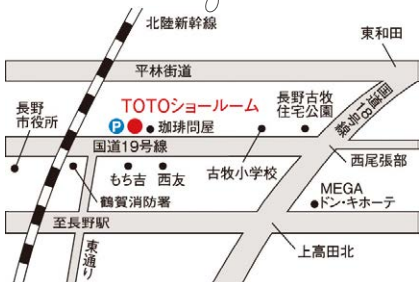

TOTO長野ショールーム

長野県長野市大字高田323-1

TEL 0120-43-1010 FAX 026-258-6111

ご来館予約は
WEBでも受付中

ご来館予約記入欄

お申込者様名	ご連絡先
工事業者様名	ご連絡先
ご来館されるお施主様のお名前と人数	様( )人
ご来館日時	月 日 ☐10時 ☐13時 ☐15時
建築区分	☐新築 ☐リフォーム
工事予定部位	☐キッチン ☐浴室 ☐トイレ ☐洗面所