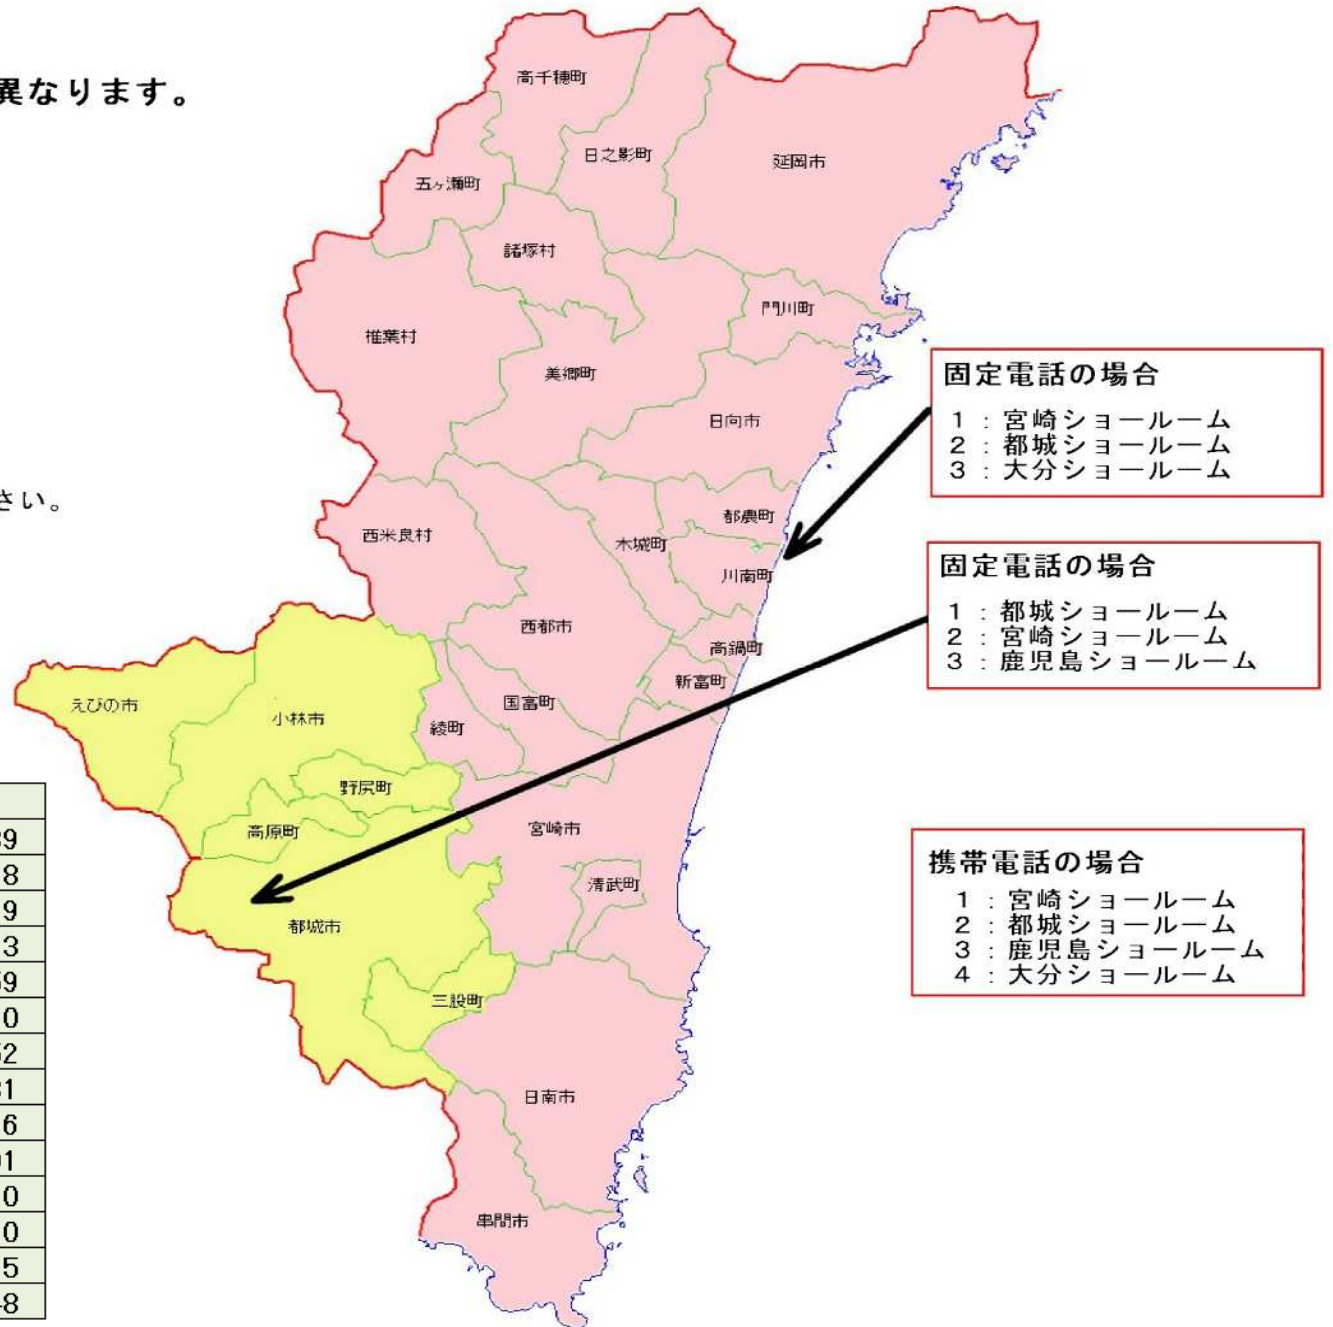

宮崎県接続地域一覧

色分けの地域により案内ショールームが異なります。

おかけになる電話回線により、
接続が不可場合があります。
下記の電話回線種類をご確認下さい。

- I P 電話 . . . . . 接続不可
- 光電話 . . . . . 接続可能
- P H S 電話 . . . . . 接続可能
- 携帯電話 . . . . . 接続可能
- 一般電話（ダイヤル回線） . . . . . 接続可能
- 一般電話（プッシュ回線） . . . . . 接続可能
- 衛星電話 . . . . . 接続不可

※ご利用の電話機がダイヤル回線の場合、
電話機の*ボタンを押してから番号を選択下さい。

接続不可の場合は、下方の番号へ
お掛け下さい。

ショールーム名	電話番号
福岡ショールーム(キャナルシティ)	092-272-1089
福岡南ショールーム(おおさの)	092-919-1078
福岡東ショールーム(こが)	092-941-1029
久留米ショールーム	0942-37-2093
北九州ショールーム	093-952-3459
大分ショールーム	097-554-8860
熊本ショールーム	096-379-5252
佐賀ショールーム	0952-32-1081
長崎ショールーム	095-883-1026
佐世保ショールーム	0956-37-1001
宮崎ショールーム	0985-61-1010
都城ショールーム	0986-27-1010
鹿児島ショールーム	099-210-1015
沖縄ショールーム	098-901-7648

固定電話の場合
1 : 宮崎ショールーム
2 : 都城ショールーム
3 : 大分ショールーム

固定電話の場合
1 : 都城ショールーム
2 : 宮崎ショールーム
3 : 鹿児島ショールーム

携帯電話の場合
1 : 宮崎ショールーム
2 : 都城ショールーム
3 : 鹿児島ショールーム
4 : 大分ショールーム