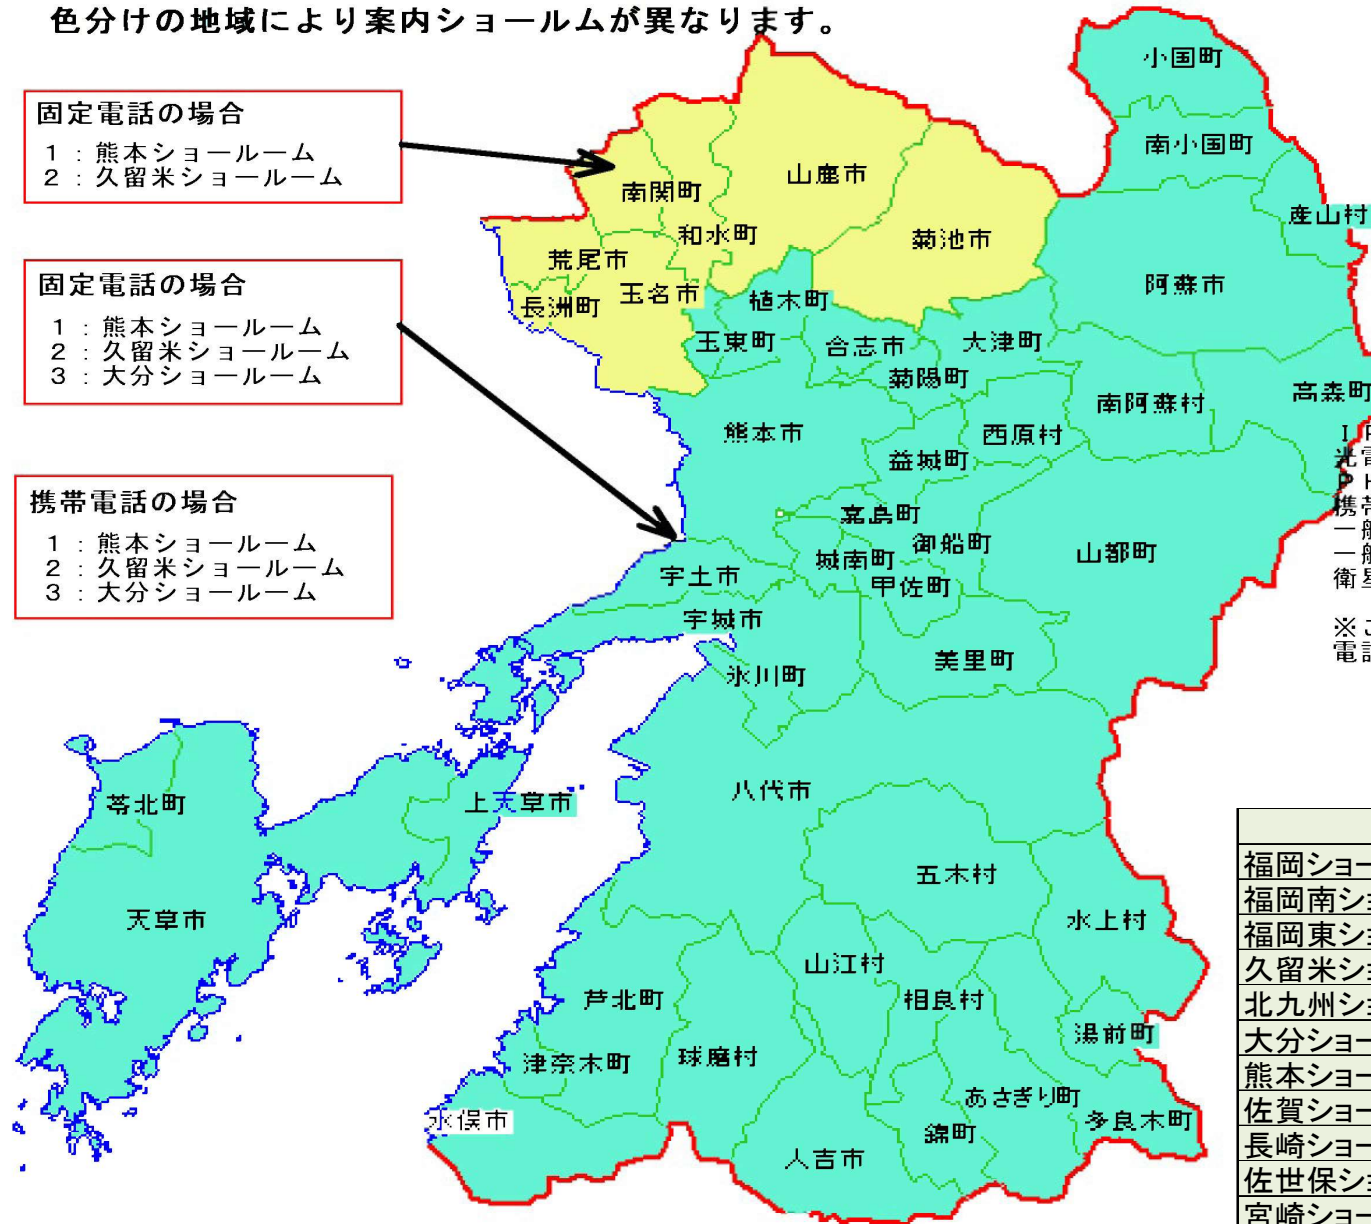

熊本県接続地域一覽

色分けの地域により案内ショールームが異なります。

固定電話の場合
 1 : 熊本ショールーム
 2 : 久留米ショールーム

固定電話の場合
 1 : 熊本ショールーム
 2 : 久留米ショールーム
 3 : 大分ショールーム

携帯電話の場合
 1 : 熊本ショールーム
 2 : 久留米ショールーム
 3 : 大分ショールーム

おかけになる電話回線により、
 接続が不可場合があります。
 下記の電話回線種類をご確認下さい。

- IP電話 接続不可
- 光電話 接続可能
- PHS電話 接続可能
- 携帯電話 接続可能
- 一般電話（ダイヤル回線） 接続可能
- 一般電話（プッシュ回線） 接続可能
- 衛星電話 接続不可

※ご利用の電話機がダイヤル回線の場合、
 電話機の*ボタンを押してから番号を選択下さい。

接続不可の場合は、下方の番号へ
 お掛け下さい。

ショールーム名	電話番号
福岡ショールーム(キャナルシティ)	092-272-1089
福岡南ショールーム(おおさの)	092-919-1078
福岡東ショールーム(こが)	092-941-1029
久留米ショールーム	0942-37-2093
北九州ショールーム	093-952-3459
大分ショールーム	097-502-4840
熊本ショールーム	096-379-5252
佐賀ショールーム	0952-32-1081
長崎ショールーム	0957-47-9039
佐世保ショールーム	0956-37-1001
宮崎ショールーム	0985-61-1010
鹿児島ショールーム	099-210-1015
沖縄ショールーム	098-901-7648