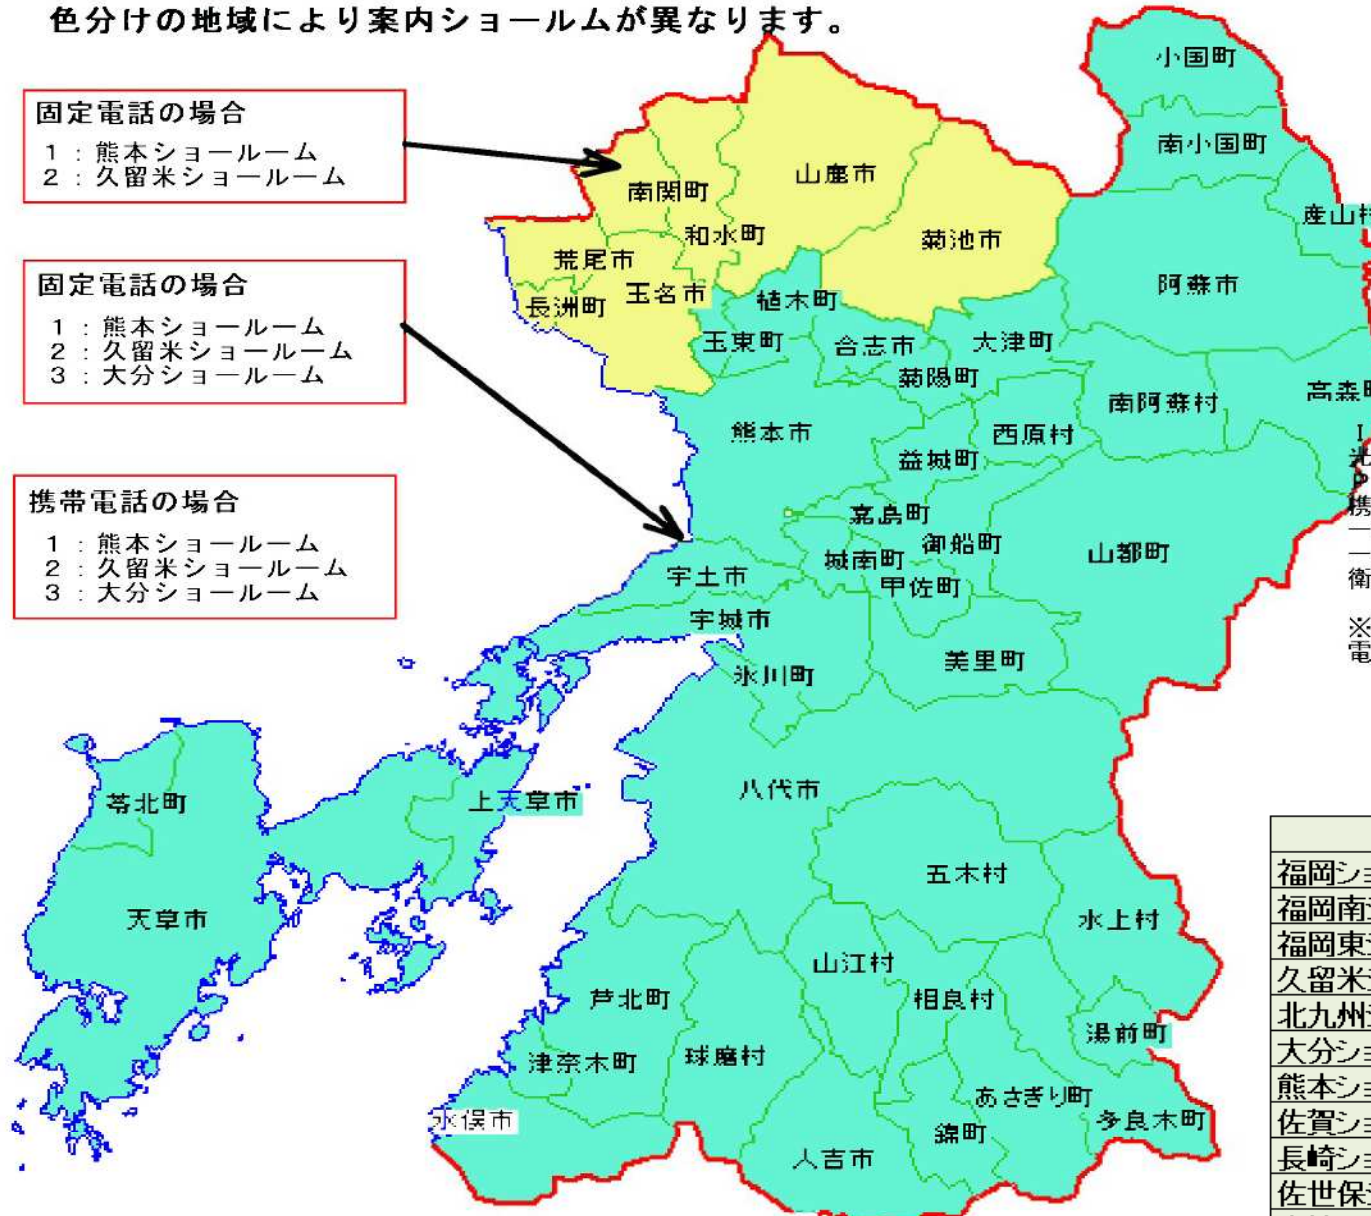

熊本県接続地域一覧

色分けの地域により案内ショールームが異なります。

固定電話の場合
 1 : 熊本ショールーム
 2 : 久留米ショールーム

固定電話の場合
 1 : 熊本ショールーム
 2 : 久留米ショールーム
 3 : 大分ショールーム

携帯電話の場合
 1 : 熊本ショールーム
 2 : 久留米ショールーム
 3 : 大分ショールーム

おかけになる電話回線により、接続が不可場合があります。下記の電話回線種類をご確認下さい。