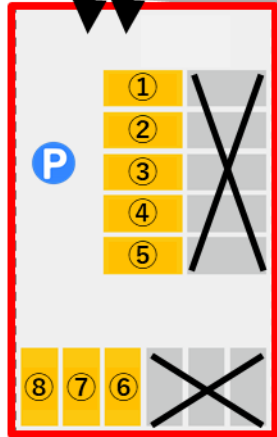

TOTO 横浜港北ショールーム 案内図

TOTO 横浜港北ショールーム

住所 : 〒224-0001
 横浜市都筑区中川8-1-6
 電話 : 0120-43-1010
 営業時間 : 10:00~17:00
 休館 : 毎週水曜日
 (ただし、祝日の水曜日は開館)
 夏期休暇・年末年始

駐車場のご案内

- ①ショールーム駐車場は「地下駐車場(8台)」となります。
 ※高さ制限 : 2.1Mまで
- ②ショールームから徒歩2分の場所にも、「お客様専用第2駐車場(8台)」があります。
 ※高さ制限はありません。駐車場は無料です

TOTO お客様専用第2駐車場

黄色の部分に駐車ください

「TOTO専用駐車場」の車止めがある黄色線の区画に駐車ください