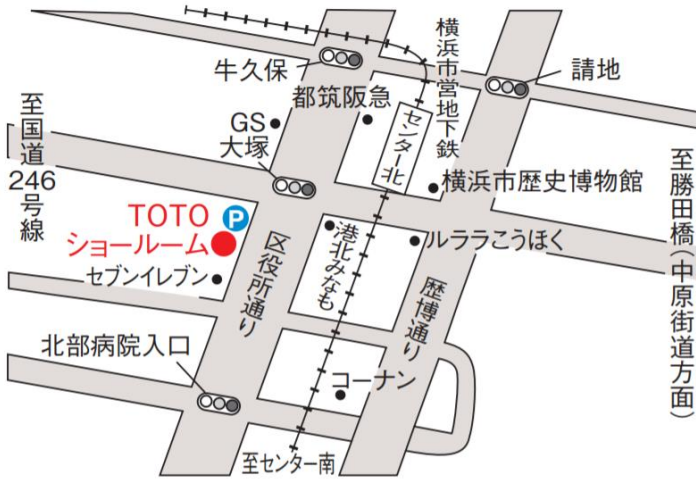

TOTO 横浜港北ショールーム 案内図

TOTO 横浜港北ショールーム

住所 : 〒224-0001
 横浜市都筑区中川8-1-6
 電話 : 0120-43-1010
 営業時間 : 10:00~17:00
 休館 : 毎週水曜日
 (ただし、祝日の水曜日は開館)
 夏期休暇・年末年始

駐車場のご案内

- ①ショールーム駐車場は「地下駐車場(8台)」となります。
 ※高さ制限 : 2.1Mまで
- ②ショールームから徒歩2分の場所にも、「お客様専用第2駐車場(8台)」があります。
 ※高さ制限はありません。駐車場は無料です

TOTO お客様専用第2駐車場

黄色の部分に駐車ください

「TOTO専用駐車場」の車止めがある黄色線の区画に駐車ください