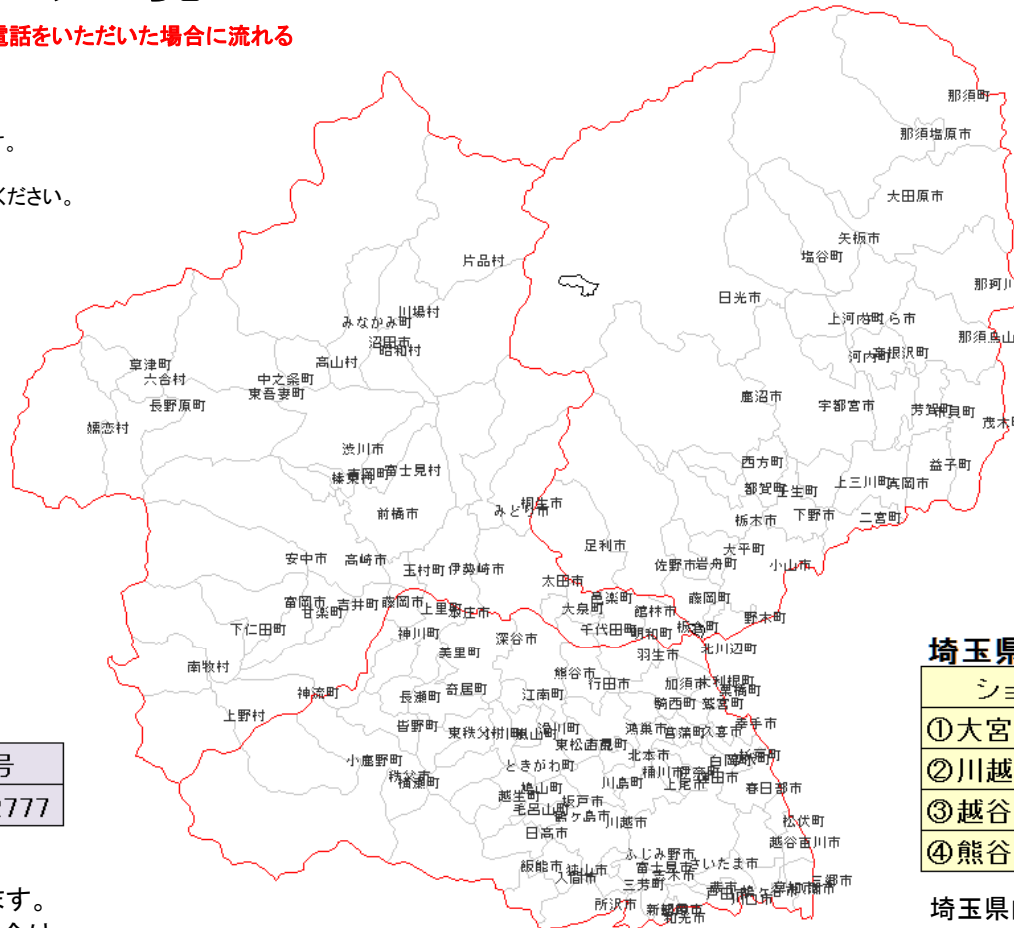

フリーダイヤル接続地域一覧

固定電話・携帯電話の場合、赤い境界線内からお電話をいただいた場合に流れる
ショールームガイドンスの一覧です。

ご利用の電話回線により、繋がらない場合がございます。
下記の電話回線種別をご確認ください。
また、接続不可の場合は、一覧表の番号へおかけ直してください。

- IP電話・・・・・・・・・・接続不可
- 光電話・・・・・・・・・・接続可能
- PHS電話・・・・・・・・・・接続可能
- 携帯電話・・・・・・・・・・接続可能
- 一般電話（ダイヤル回線）・・・・・・・・接続可能
- 一般電話（プッシュ回線）・・・・・・・・接続可能
- 衛星電話・・・・・・・・・・接続不可

※ご利用の電話機がダイヤル回線の場合、
電話機の*ボタンを押してから番号をご選択ください。

群馬県のショールーム

ショールーム名	電話番号
①高崎ショールーム	027-370-2777

群馬県内からお電話をした場合は、
群馬県内のショールームをご案内致します。
また、隣県のショールームをご希望の場合は、
2番のボタンを押してください。

栃木県のショールーム

ショールーム名	電話番号
①宇都宮ショールーム	028-639-2005
②小山ショールーム	0285-27-8899

栃木県内からお電話をした場合は、
栃木県内のショールームをご案内致します。
また、隣県のショールームをご希望の場合は、
3番のボタンを押してください。

埼玉県のショールーム

ショールーム名	電話番号
①大宮ショールーム	048-633-6615
②川越ショールーム	049-241-8919
③越谷ショールーム	048-971-2882
④熊谷ショールーム	048-526-2115

埼玉県内からお電話をした場合は、
埼玉県内のショールームをご案内致します。
また、隣県のショールームをご希望の場合は、
5番のボタンを押してください。