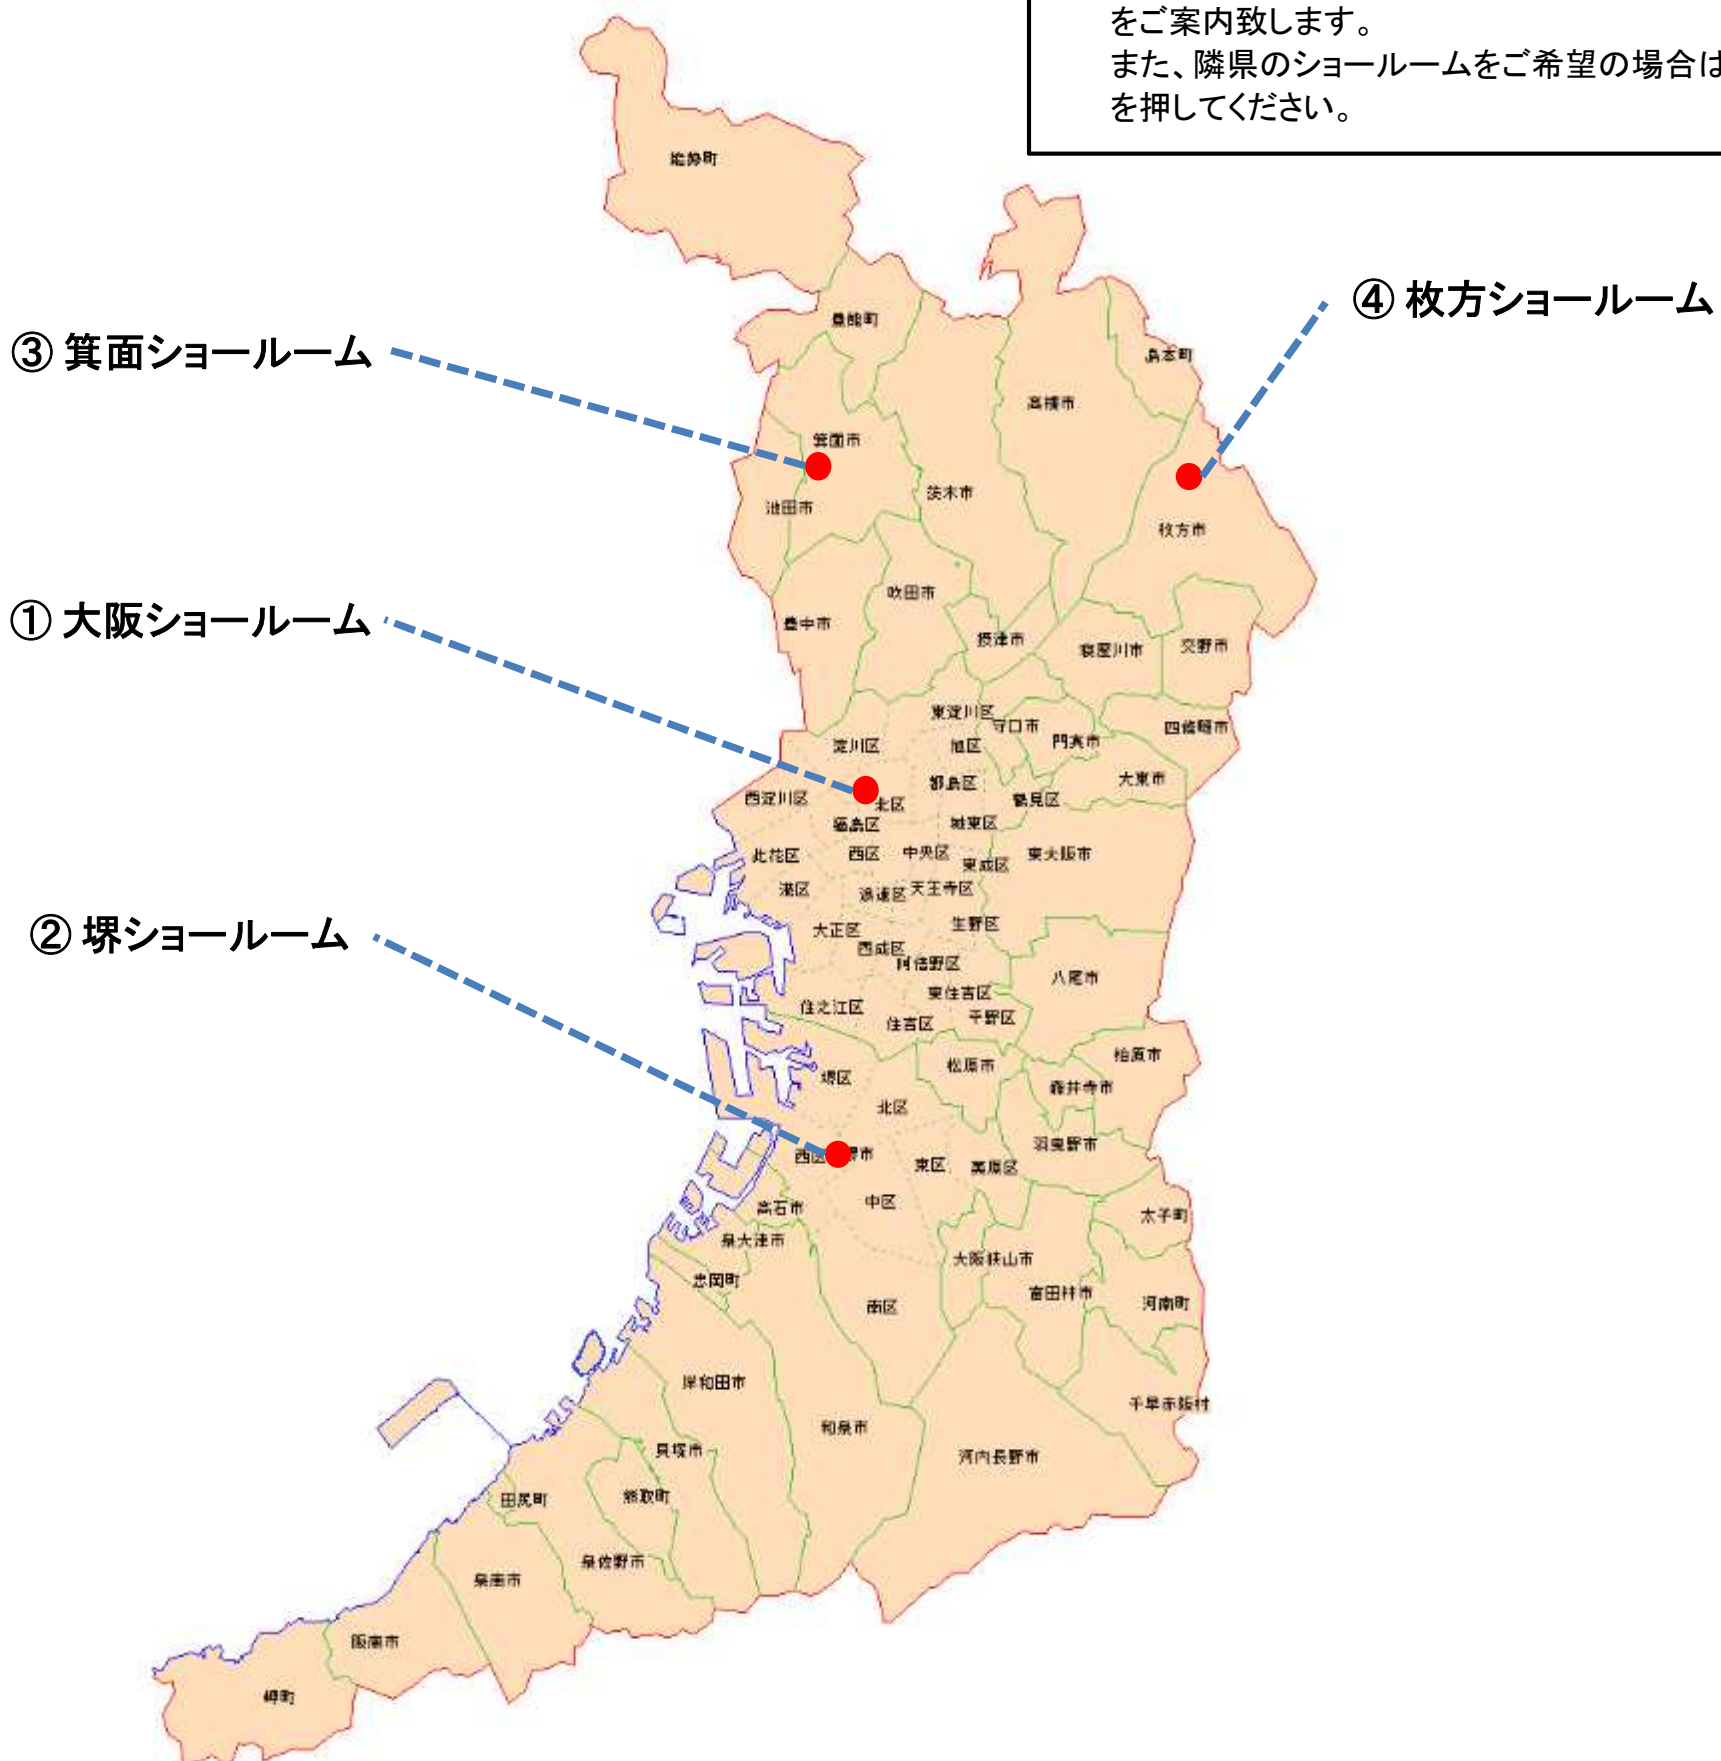

大阪府・京都府・奈良県・兵庫県・滋賀県・和歌山県接続一覧

おかけになる電話回線により、接続不可場合があります。
下記電話回線種別をご確認ください。
また、接続不可の場合は、表の番号へおかけ直してください。

IP電話	接続不可
光電話	接続可能
PHS電話	接続可能
携帯電話	接続可能
一般電話（ダイヤル回線）	接続可能
一般電話（プッシュ回線）	接続可能
衛星電話	接続不可

※ご利用の電話機がダイヤル回線の場合、
電話機の*ボタンを押してから番号をご選択ください。

SR	電話番号
① 大阪	06-6130-8080
② 堺	072-231-9795
③ 箕面	072-720-6206
④ 枚方	072-864-5178
⑤ 京都	075-253-1516
⑥ 草津	077-502-0601
⑦ 彦根	0749-27-5480
⑧ 神戸	078-360-8350
⑨ 姫路	079-284-1670
⑩ 和歌山	073-423-0802
⑪ 奈良	0742-30-1222

大阪府内（ガイダンスに従い以下の番号を押してください）

- 1:大阪ショールーム
- 2:堺ショールーム
- 3:箕面ショールーム
- 4:枚方ショールーム

大阪府内からお電話した場合は、大阪府内のショールームをご案内致します。
また、隣県のショールームをご希望の場合は、5番のボタンを押してください。

京都府内(ガイドンスに従い以下の番号を押してください)

- 1: 京都ショールーム

京都府からお電話した場合は、京都府内のショールームをご案内致します。
また、隣県のショールームをご希望の場合は、**2番**のボタンを押してください。

和歌山県内(ガイドンスに従い以下の番号を押してください)

- 1: 和歌山ショールーム

和歌山県内からお電話した場合は、和歌山県内のショールームをご案内致します。
また、隣県のショールームをご希望の場合は、**2番**のボタンを押してください。