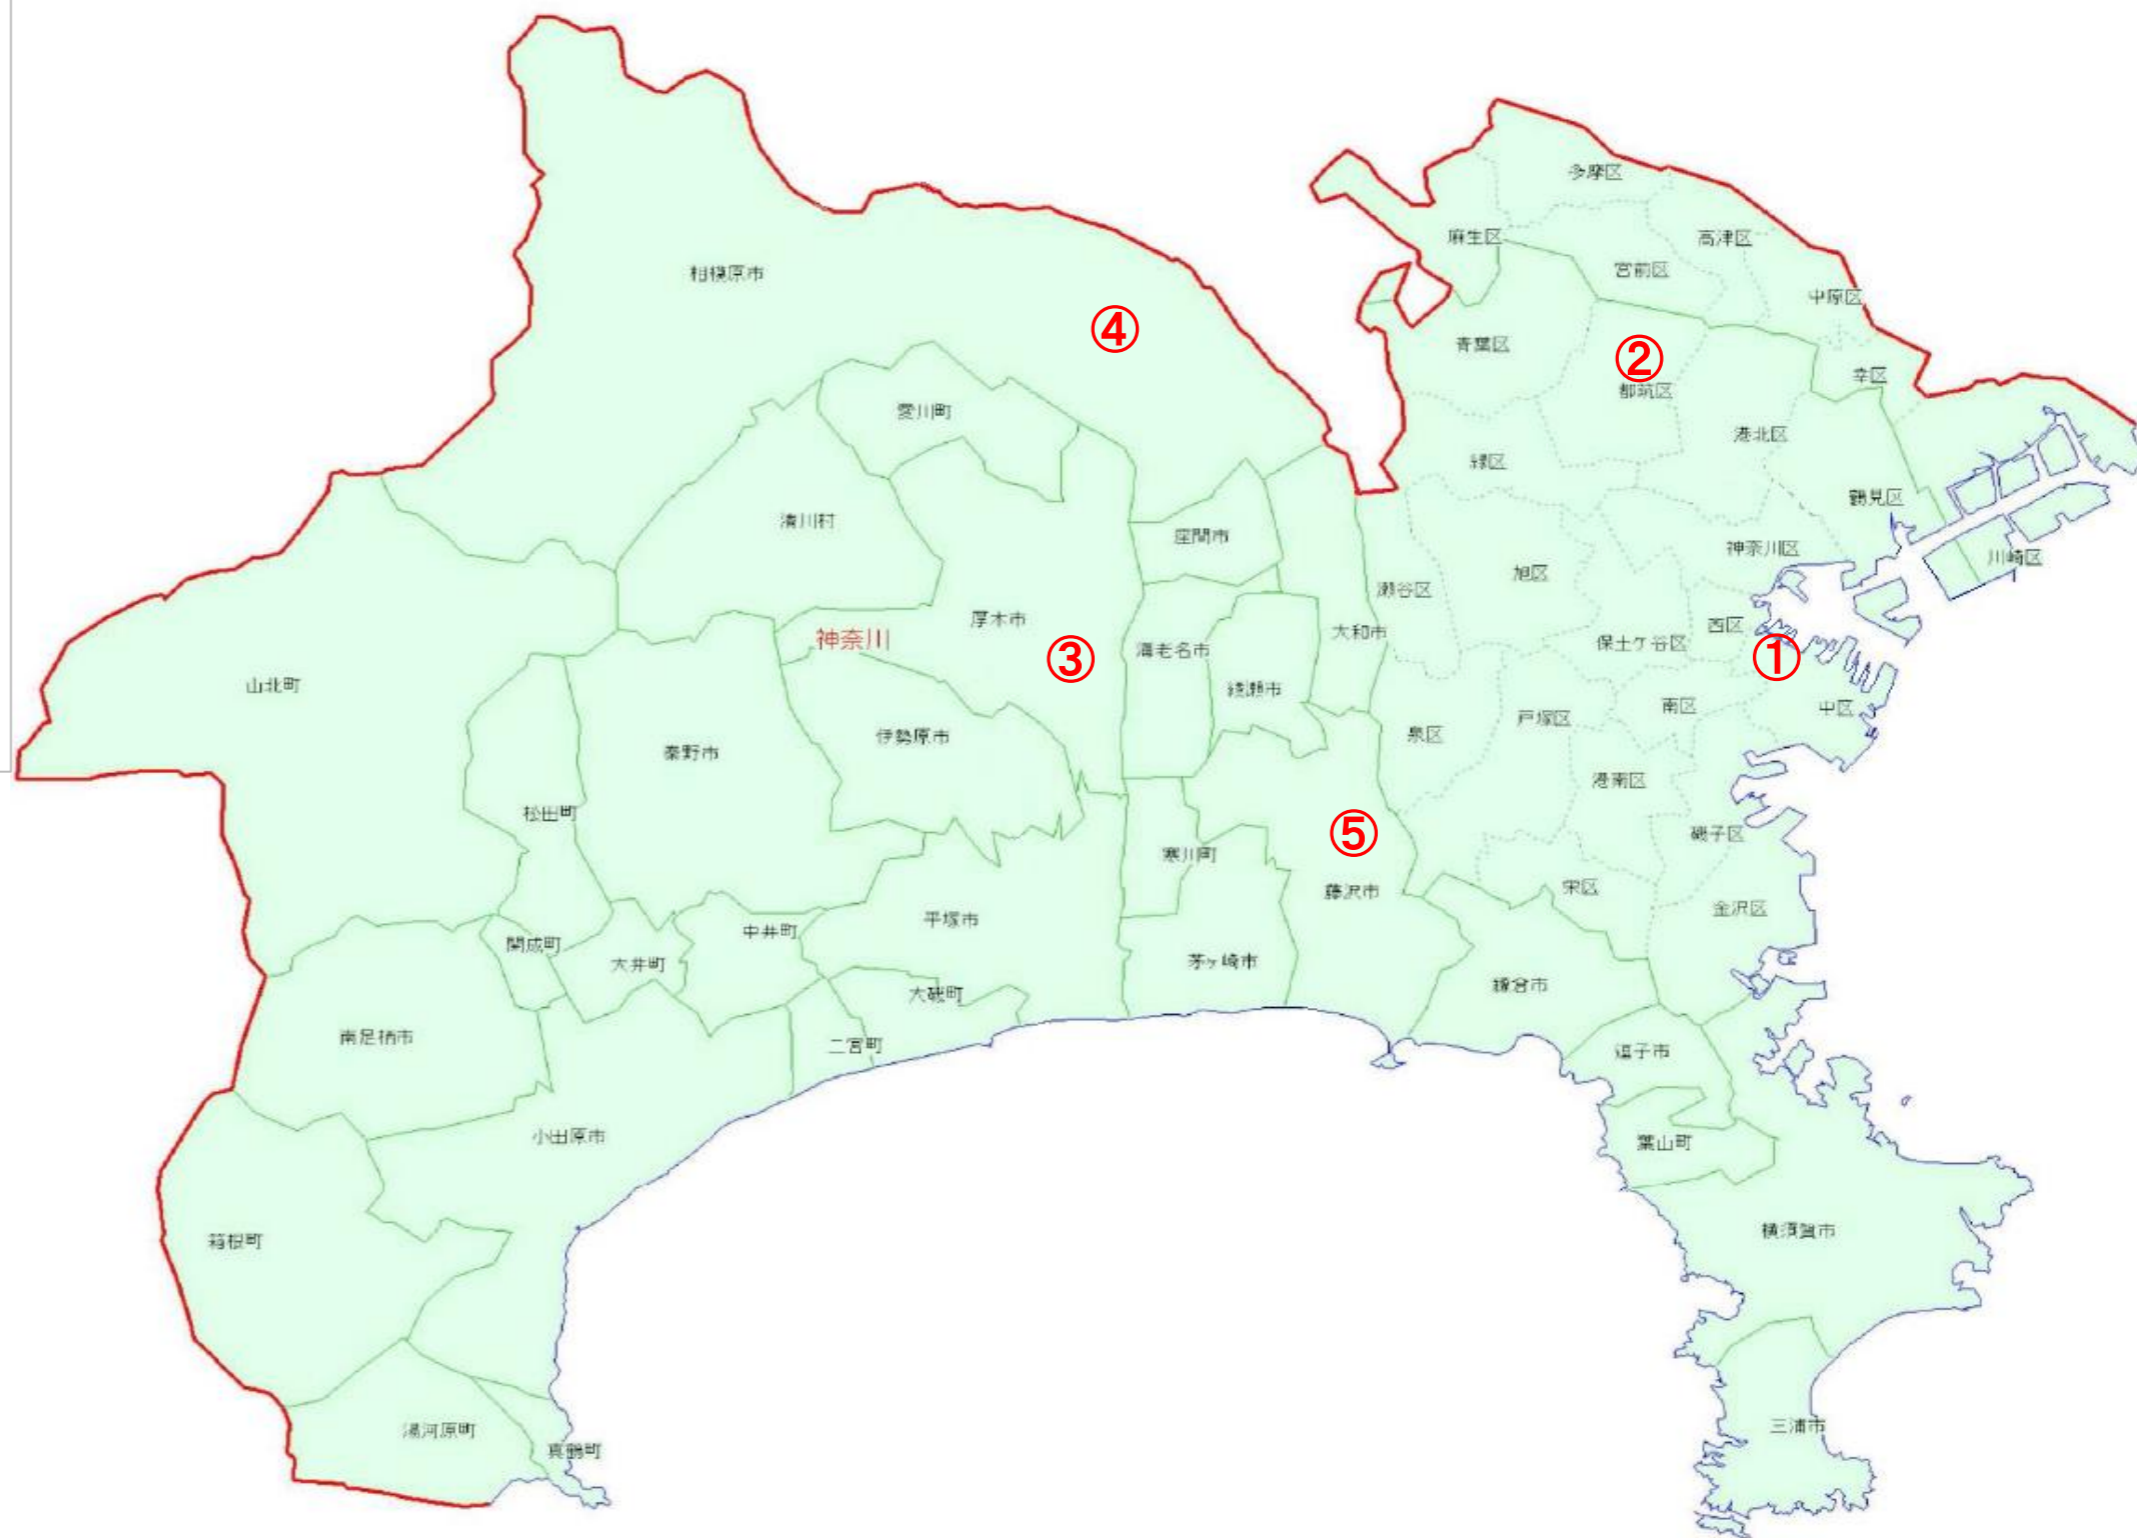

神奈川県 接続地域一覧

※東京都・千葉県・埼玉県・神奈川県・静岡県・長野県・山梨県・栃木県・群馬県・茨城県からもフリーダイヤルをご利用いただけます。

ご利用の電話回線により、繋がらない場合がございます。

下記の電話回線種別をご確認ください。

また、接続不可の場合は、一覧表の番号へおかけ直してください。

- I P 電話.....接続不可
- 光電話.....接続可能
- P H S 電話.....接続可能
- 携帯電話.....接続可能
- 一般電話（ダイヤル回線）.....接続可能
- 一般電話（プッシュ回線）.....接続可能
- 衛星電話.....接続不可

※ご利用の電話機がダイヤル回線の場合、電話機の*ボタンを押してから番号をご選択ください。

神奈川県のショールーム

ショールーム名	電話番号
①横浜ランドマークショールーム	045-224-1847
②横浜港北ショールーム	045-345-6428
③厚木ショールーム	046-203-9630
④相模原ショールーム	042-786-1331
⑤藤沢ショールーム	0466-32-9660