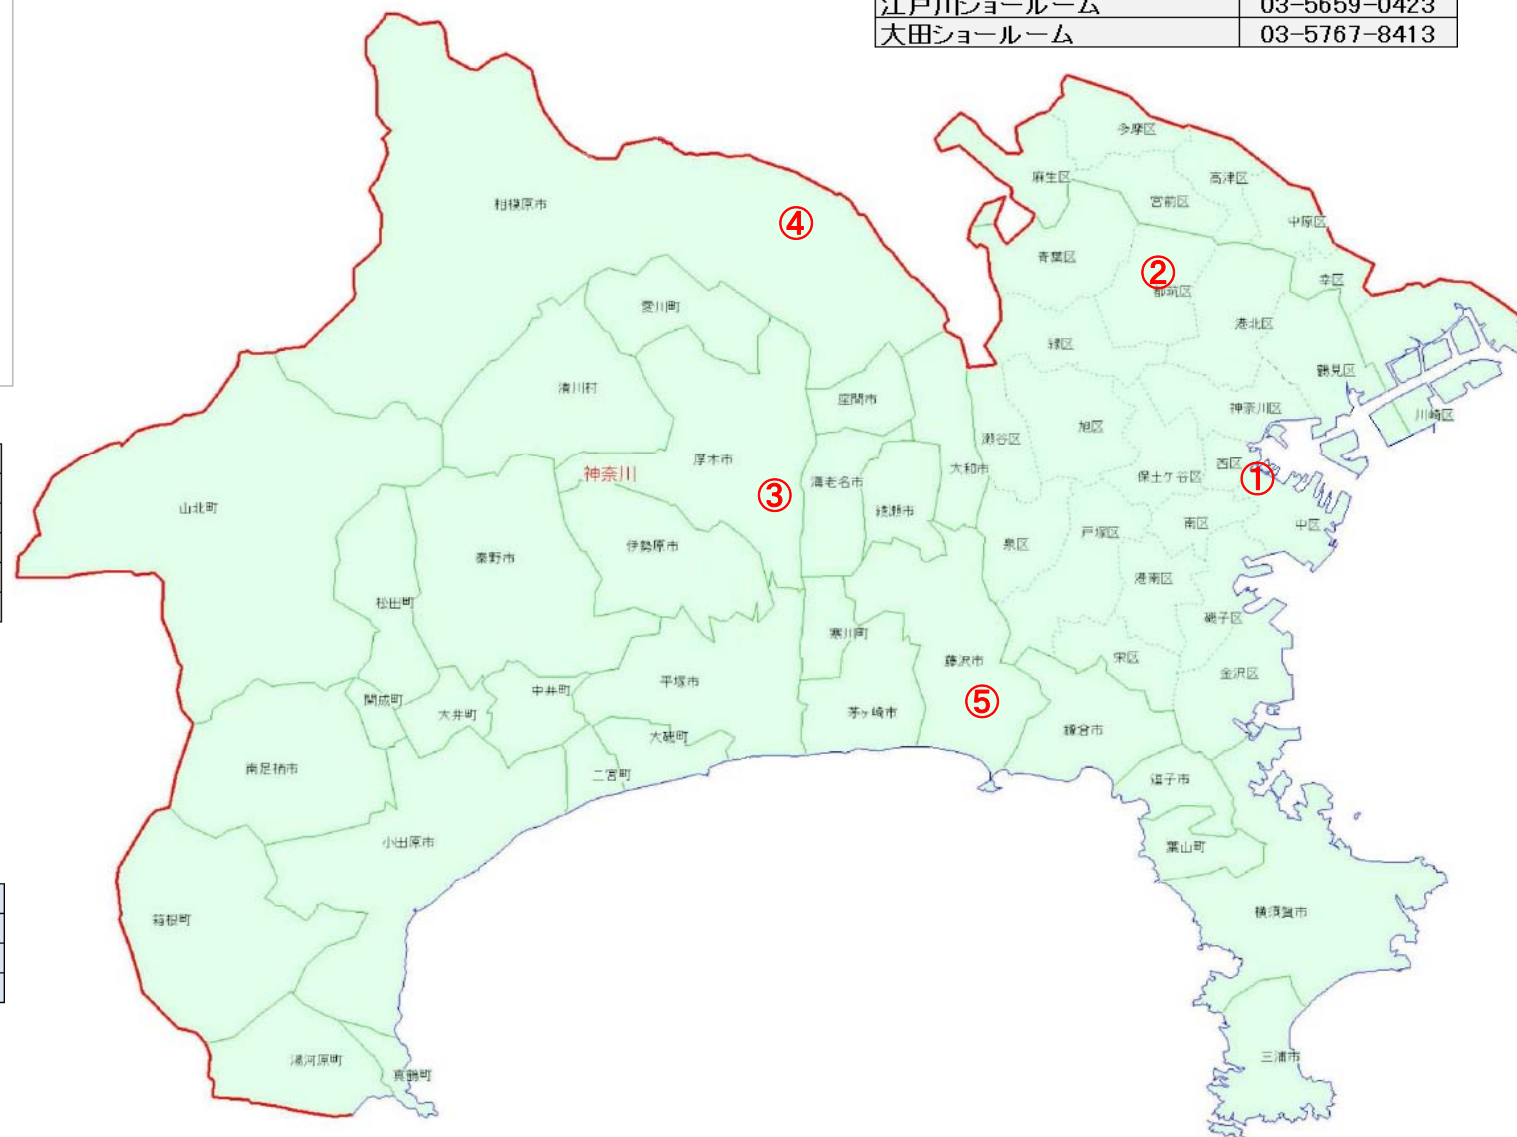

神奈川県 接続地域一覽

※東京都のショールーム地域一覽は次のページをご確認ください。

※東京都・千葉県・埼玉県・神奈川県・静岡県・長野県・山梨県・栃木県・群馬県・茨城県からもフリーダイヤルをご利用いただけます。

ご利用の電話回線により、繋がらない場合がございます。
下記の電話回線種別をご確認ください。

また、接続不可の場合は、一覽表の番号へおかけ直してください。

I P 電話・・・・・・・・・・接続不可
光電話・・・・・・・・・・接続可能
PHS 電話・・・・・・・・・・接続可能
携帯電話・・・・・・・・・・接続可能
一般電話（ダイヤル回線）・・・・・・接続可能
一般電話（プッシュ回線）・・・・・・接続可能
衛星電話・・・・・・・・・・接続不可

※ご利用の電話機がダイヤル回線の場合、
電話機の*ボタンを押してから番号をご選択ください。

神奈川県のショールーム

ショールーム名	電話番号
①横浜ランドマークショールーム	045-224-1847
②横浜港北ショールーム	045-595-3313
③厚木ショールーム	046-203-9630
④相模原ショールーム	042-786-1331
⑤藤沢ショールーム	0466-32-9660

静岡県内のショールーム

ショールーム名	電話番号
静岡ショールーム	054-280-3510
浜松ショールーム	053-467-1055
沼津ショールーム	055-925-8021

東京23区以外のショールーム

ショールーム名	電話番号
立川ショールーム	042-537-1052
三鷹ショールーム	0422-40-1870

東京23区内のショールーム

ショールーム名	電話番号
東京センターショールーム	03-5309-2717
足立ショールーム	03-5831-7575
練馬ショールーム	03-5912-1082
江戸川ショールーム	03-5659-0423
大田ショールーム	03-5767-8413