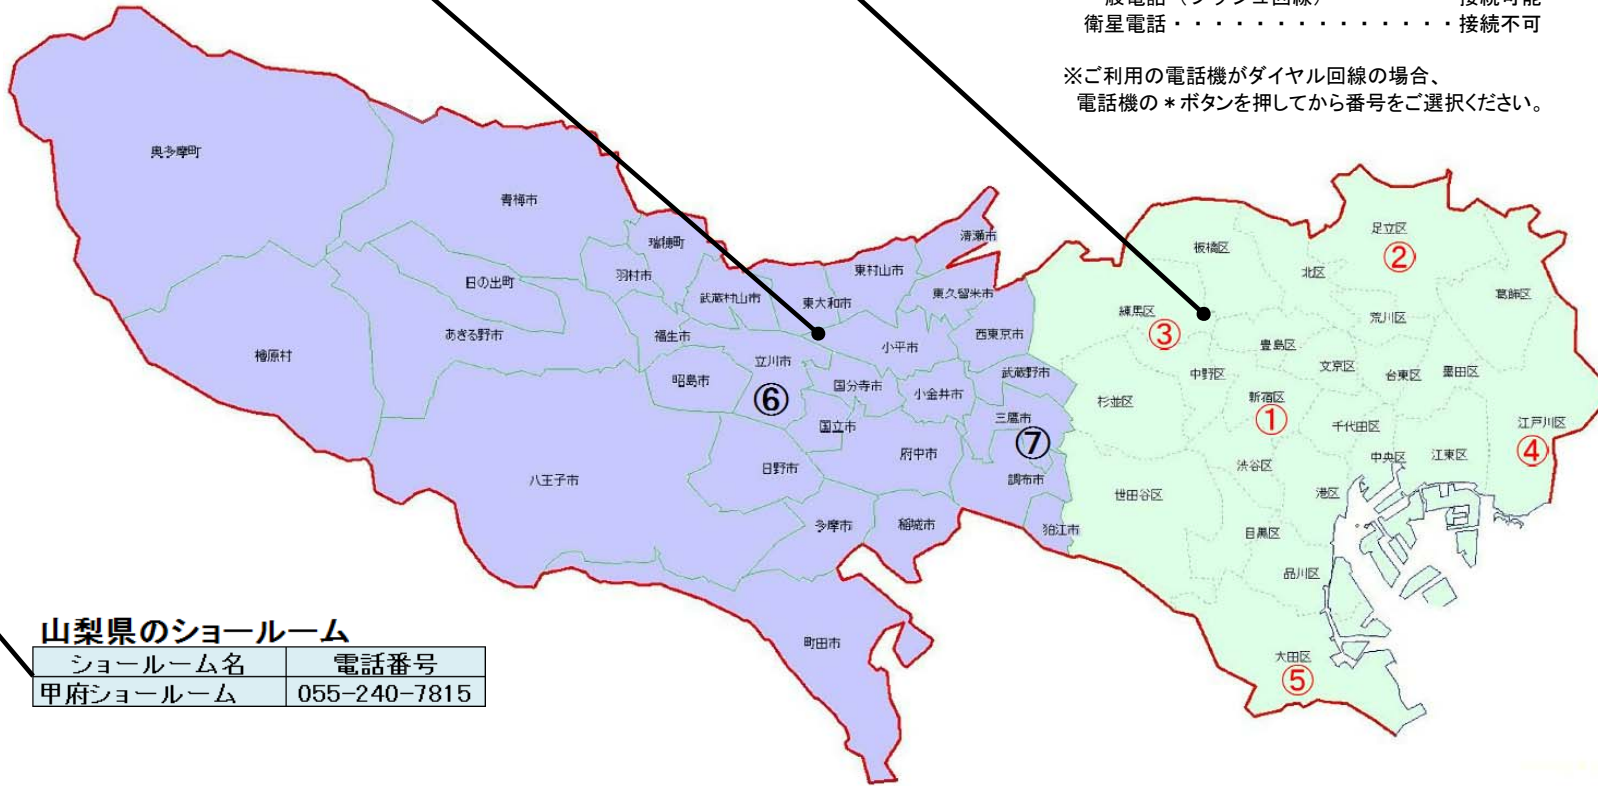

東京都 接続地域一覽

※東京都・千葉県・埼玉県・神奈川県・静岡県・長野県・山梨県・栃木県・群馬県・茨城県からもフリーダイヤルをご利用いただけます。

東京23区以外のショールーム

ショールーム名	電話番号
⑥立川ショールーム	042-537-1052
⑦三鷹ショールーム	0422-40-1870

東京23区内のショールーム

ショールーム名	電話番号
①東京センターショールーム	03-5309-2717
②足立ショールーム	03-5831-7575
③練馬ショールーム	03-5912-1082
④江戸川ショールーム	03-5659-0423
⑤大田ショールーム	03-5767-8413

ご利用の電話回線により、繋がらない場合がございます。
下記の電話回線種別をご確認ください。

また、接続不可の場合は、一覧表の番号へおかけ直してください。

- I P電話・・・・・・・・・・・・・・・・・・接続不可
- 光電話・・・・・・・・・・・・・・・・・・接続可能
- P H S 電話・・・・・・・・・・・・・・・・・・接続可能
- 携帯電話・・・・・・・・・・・・・・・・・・接続可能
- 一般電話（ダイヤル回線）・・・・・・・・接続可能
- 一般電話（プッシュ回線）・・・・・・・・接続可能
- 衛星電話・・・・・・・・・・・・・・・・・・接続不可

※ご利用の電話機がダイヤル回線の場合、
電話機の*ボタンを押してから番号をご選択ください。

山梨県のショールーム

ショールーム名	電話番号
甲府ショールーム	055-240-7815