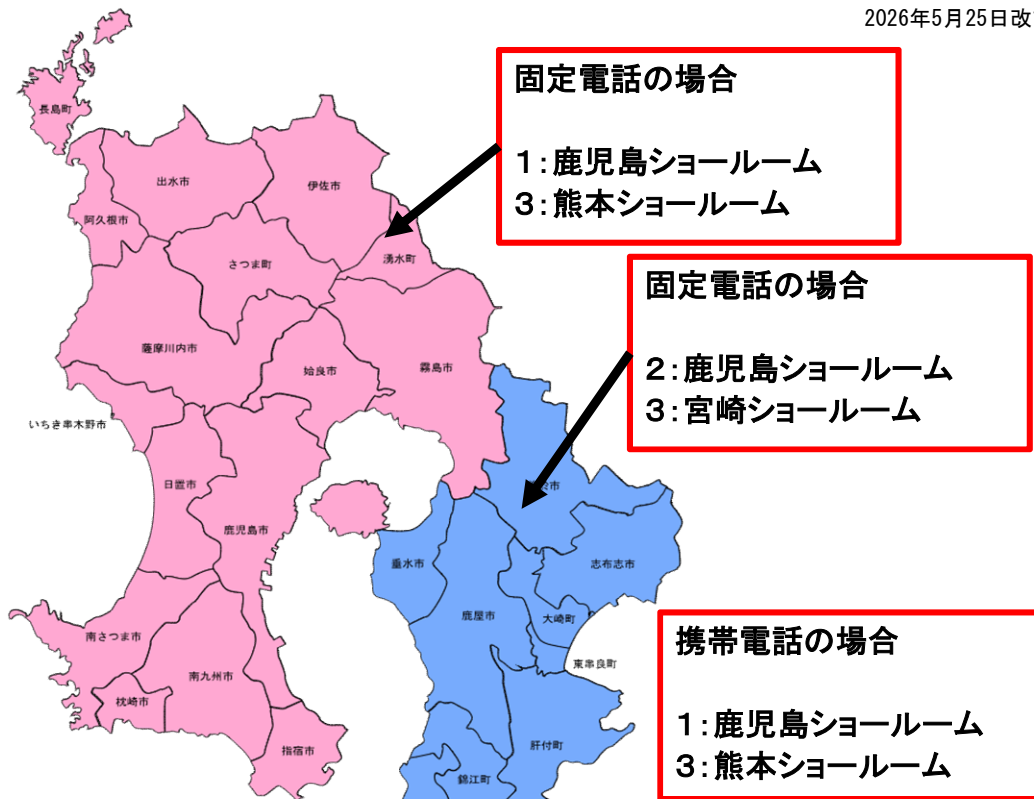

# 鹿児島県接続地域一覧

色分けの地域により案内ショールームが異なります。

ご利用の電話回線により、繋がらない場合がございます。  
下記の電話回線種別をご確認ください。

また、接続不可の場合は、一覧表の番号へおかけ直してください。

- IP電話・・・・・・・・・・・・・・・・・・接続不可
- 光電話・・・・・・・・・・・・・・・・・・接続可能
- PHS電話・・・・・・・・・・・・・・・・・・接続可能
- 携帯電話・・・・・・・・・・・・・・・・・・接続可能
- 一般電話（ダイヤル回線）・・・・・・・・接続可能
- 一般電話（プッシュ回線）・・・・・・・・接続可能
- 衛星電話・・・・・・・・・・・・・・・・・・接続不可