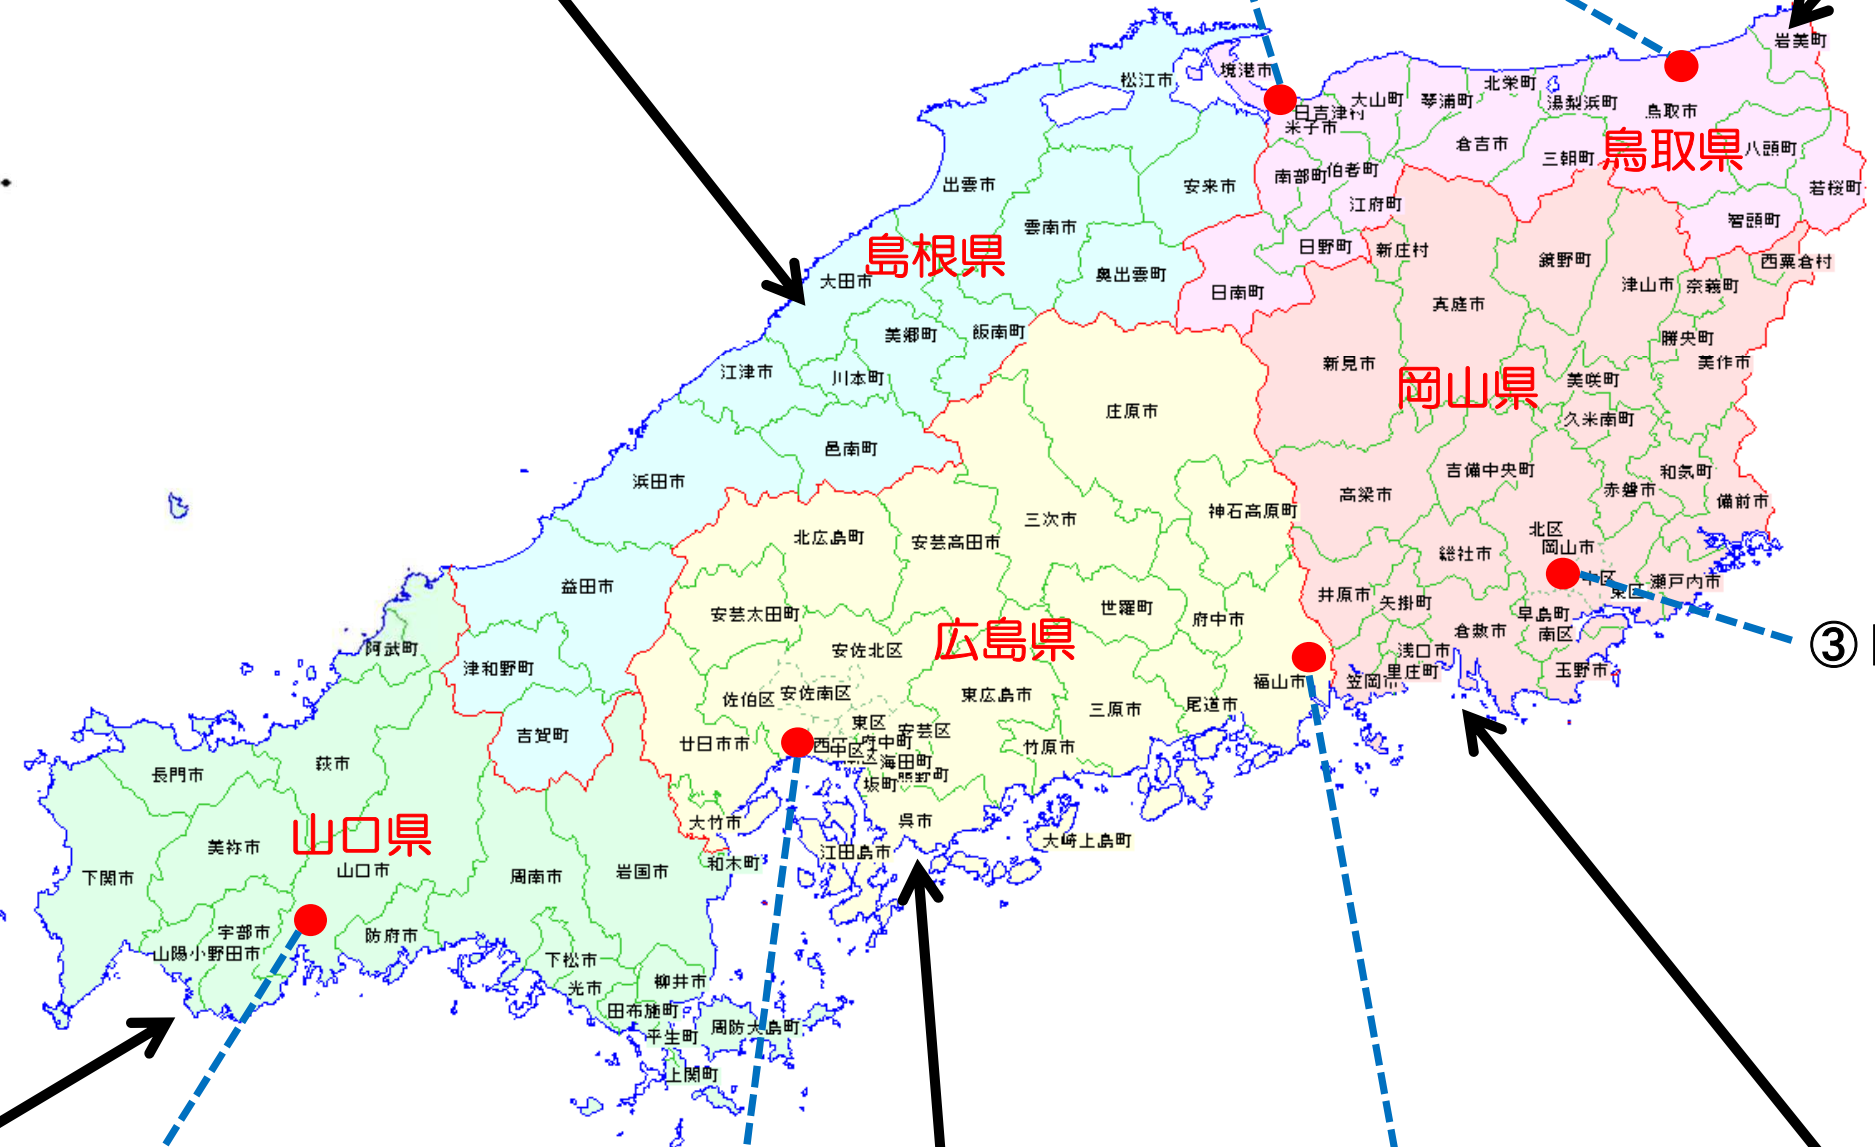

# 広島県・岡山県・鳥取県・島根県・山口県 接続一覧

## 広島県・岡山県・鳥取県・山口県 接続一覧

おかけになる電話回線により、接続不可場合があります。  
下記電話回線種別をご確認ください。  
また、接続不可の場合は、表の番号へおかけ直してください。

- IP電話・・・・・・・・・・接続不可
- 光電話・・・・・・・・・・接続可能
- PHS電話・・・・・・・・・・接続可能
- 携帯電話・・・・・・・・・・接続可能
- 一般電話（ダイヤル回線）・・・・・・・・接続可能
- 一般電話（プッシュ回線）・・・・・・・・接続可能
- 衛星電話・・・・・・・・・・接続不可

※ご利用の電話機がダイヤル回線の場合、  
電話機の\*ボタンを押してから番号をご選択ください。

SR	電話番号
① 広島	082-505-1026
② 福山	084-991-1010
③ 岡山	086-805-4880
④ 鳥取	0857-32-1023
⑤ 米子	0859-36-2115
⑥ 山口	083-976-1050
⑦ 北九州	093-952-3459

**島根県内** (ガイダンスに従い以下の番号を押してください)

- 1: 米子ショールーム
- 2: 広島ショールーム
- 3: 山口ショールーム

**鳥取県内** (ガイダンスに従い以下の番号を押してください)

- 1: 米子ショールーム
- 2: 鳥取ショールーム
- 3: 大阪ショールーム

隣県のショールームをご希望の場合は、  
4番のボタンを押してください。

**山口県内** (ガイダンスに従い以下の番号を押してください)

- 1: 山口ショールーム
- 2: 広島ショールーム
- 3: 北九州ショールーム