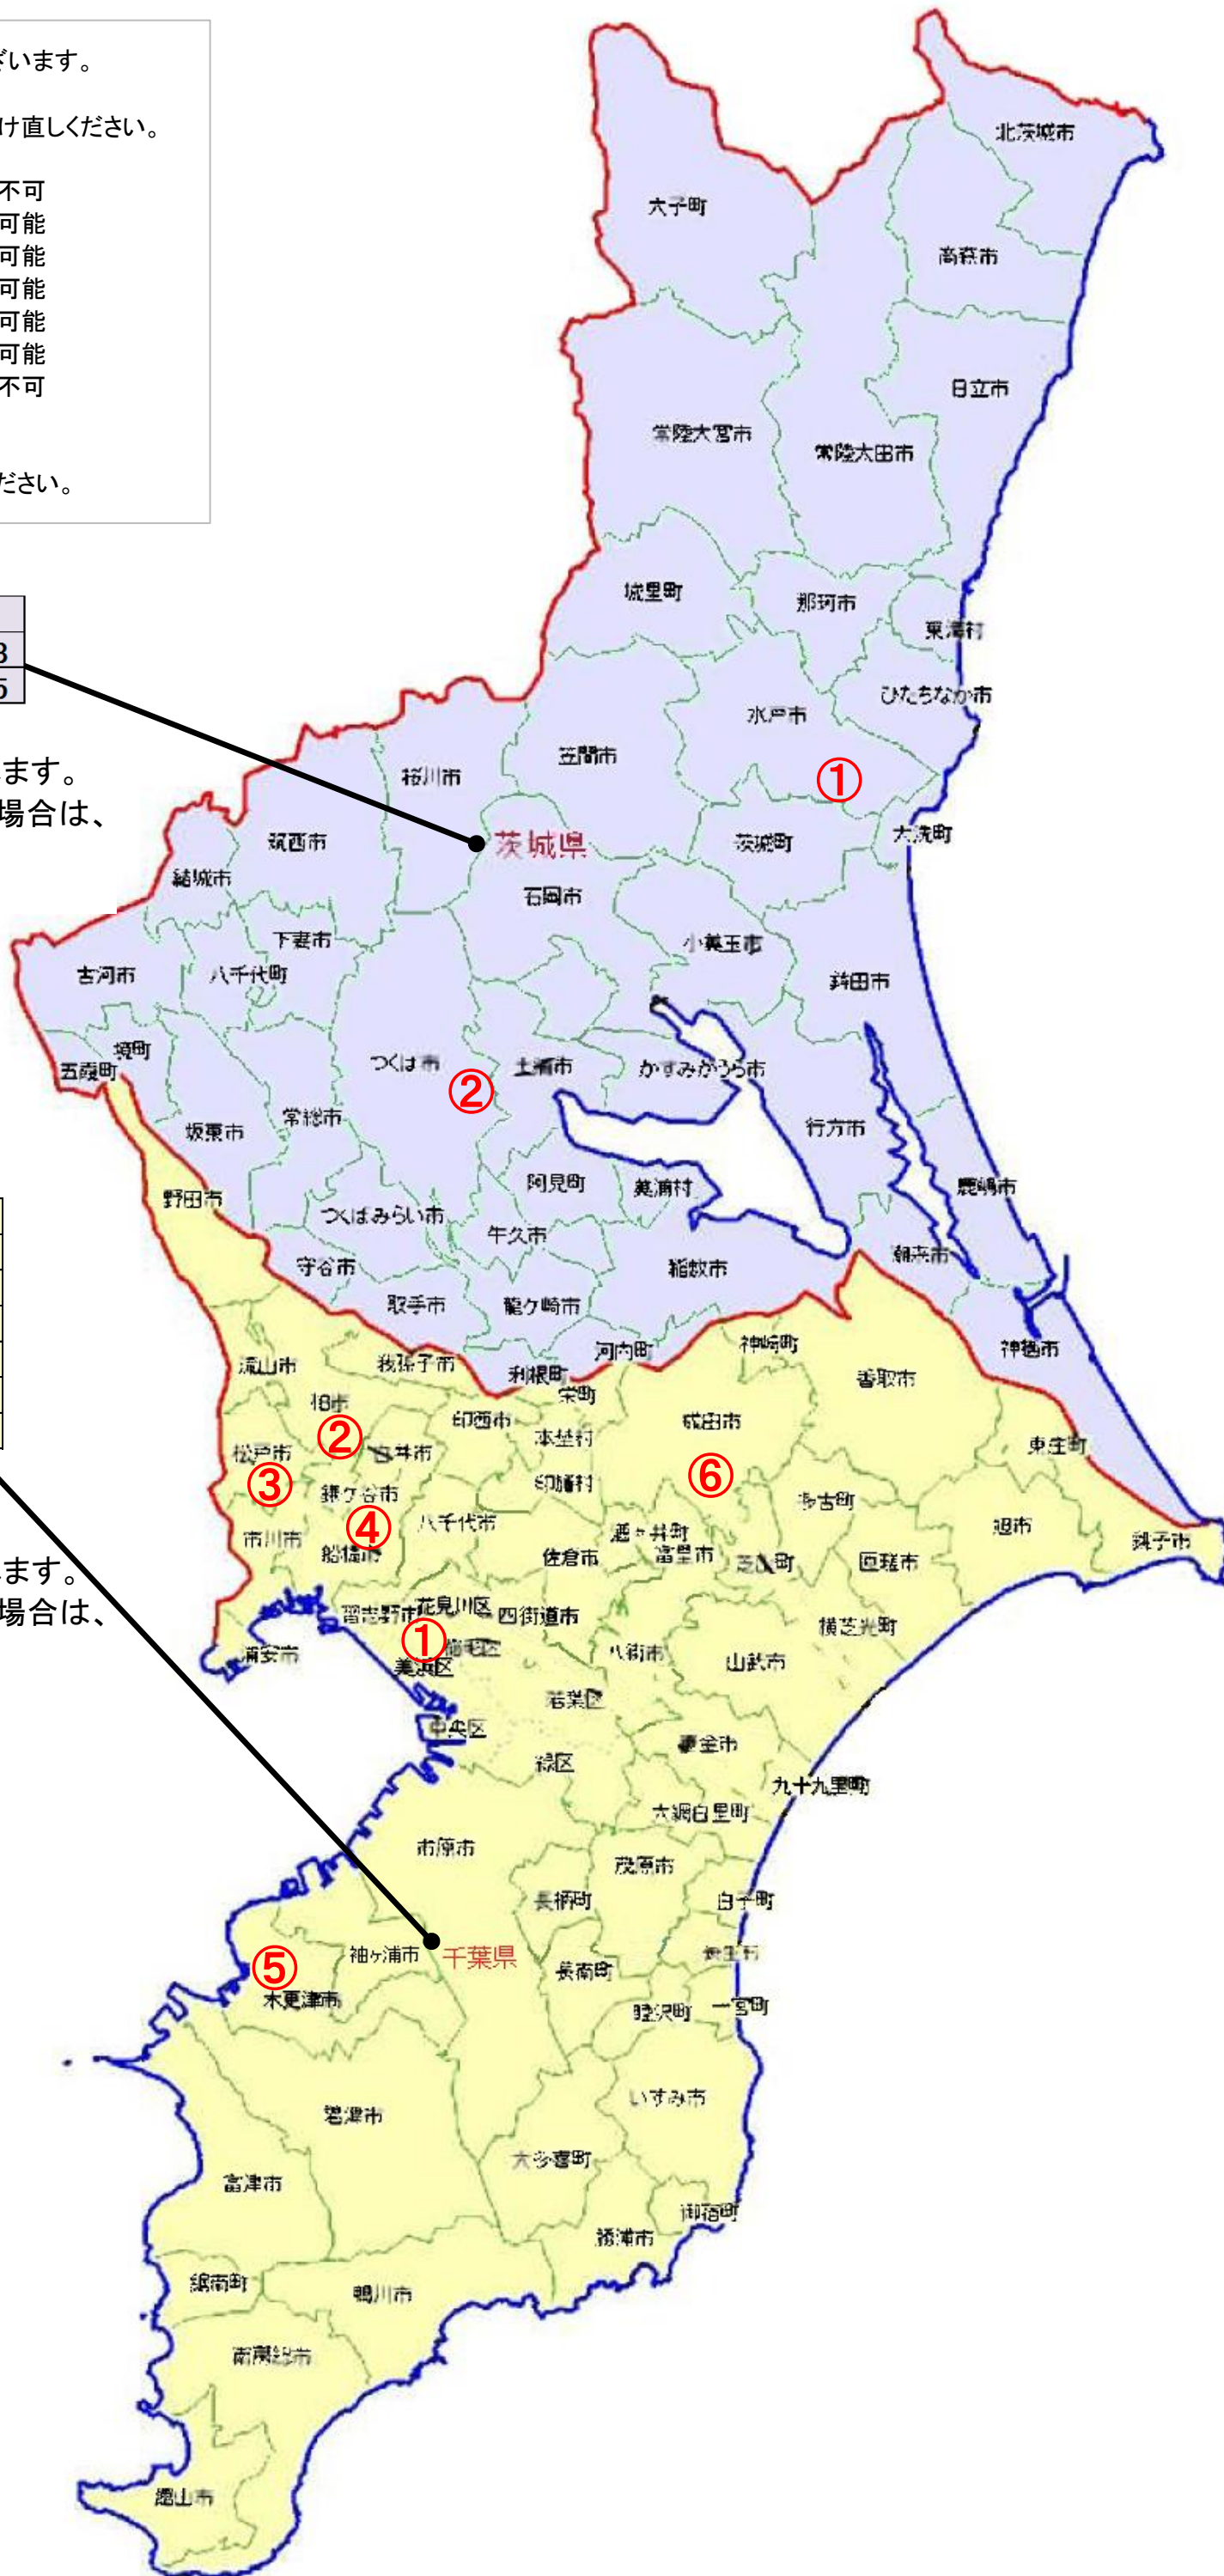

千葉県・茨城県 接続地域一覧

ご利用の電話回線により、繋がらない場合がございます。
 下記の電話回線種別をご確認ください。
 また、接続不可の場合は、一覧表の番号へおかけ直してください。

- ・ IP 電話 接続不可
- ・ 光電話 接続可能
- ・ PHS 電話 接続可能
- ・ 携帯電話 接続可能
- ・ 一般電話（ダイヤル回線） 接続可能
- ・ 一般電話（プッシュ回線） 接続可能
- ・ 衛星電話 接続不可

※ご利用の電話機がダイヤル回線の場合、
 電話機の*ボタンを押してから番号をご選択ください。

茨城県のショールーム

ショールーム名	電話番号
①水戸ショールーム	029-246-1728
②つくばショールーム	029-859-7705

茨城県内からお電話をした場合は、
 茨城県内のショールームをご案内致します。
 また、隣県のショールームをご希望の場合は、
 3番のボタンを押して下さい。

千葉県のショールーム

ショールーム名	電話番号
①千葉ショールーム	043-331-9898
②柏ショールーム	04-7140-8871
③松戸ショールーム	047-349-5585
④船橋ショールーム	047-460-3224
⑤木更津ショールーム	0438-23-7550
⑥成田ショールーム	0476-27-6075

千葉県内からお電話をした場合は、
 千葉県内のショールームをご案内致します。
 また、隣県のショールームをご希望の場合は、
 7番のボタンを押して下さい。